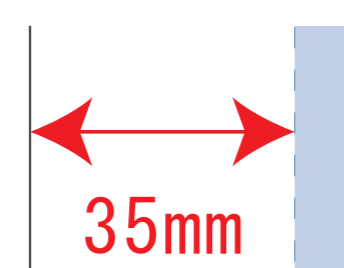

Scale=1/1 (原寸)

※画面の色はイメージです。実際の商品の色とは異なる場合があります。

※テンプレートはイメージです。実物と形状や色合いなど異なります。

LC531

カジュアルトート75 (小)

デザインサイズ

000×000 mm程度

制作上の注意点

●レイアウトするデザインの寸法を
デザインサイズにご記入下さい。 **デザインサイズ**
60×20mm程度

●データはCMYKで作成してください。

●刷り色はPANTONEまたはDICのチップでご指定下さい。
※黒・白・金・銀はチップでのご指定はできません。

●デザインを位置指定をする場合は
外周からデザインまでの数値を入力し
矢印を伸ばして調整して下さい。

●プリントは点線部分、
網掛けの刷り範囲  以内をお願い致します。

(ベースの材質、又はデザインによりベタ面が多い場合、
線が細かい場合等、調整が必要な場合がございます。)

●細かい文字などは素材の関係上かすれたり、
つぶれてしまう場合がございます。
綺麗に印刷する場合は線幅1mmを目安に作成して下さい。

●ベース素材のカラーにより、
印刷色の仕上がりが若干変わる場合がございます。

※画像データをご使用の際の注意点

●1色データは原寸600dpiのモノクロ2階調の
画像データをレイアウトして下さい。

●フルカラーデータは原寸350dpi以上、CMYKで作成し、
画像データをレイアウトして下さい。

●画像データは別途添付して下さい。(データにリンクしたもの)

印刷可能範囲 : W390 × H250 (mm)