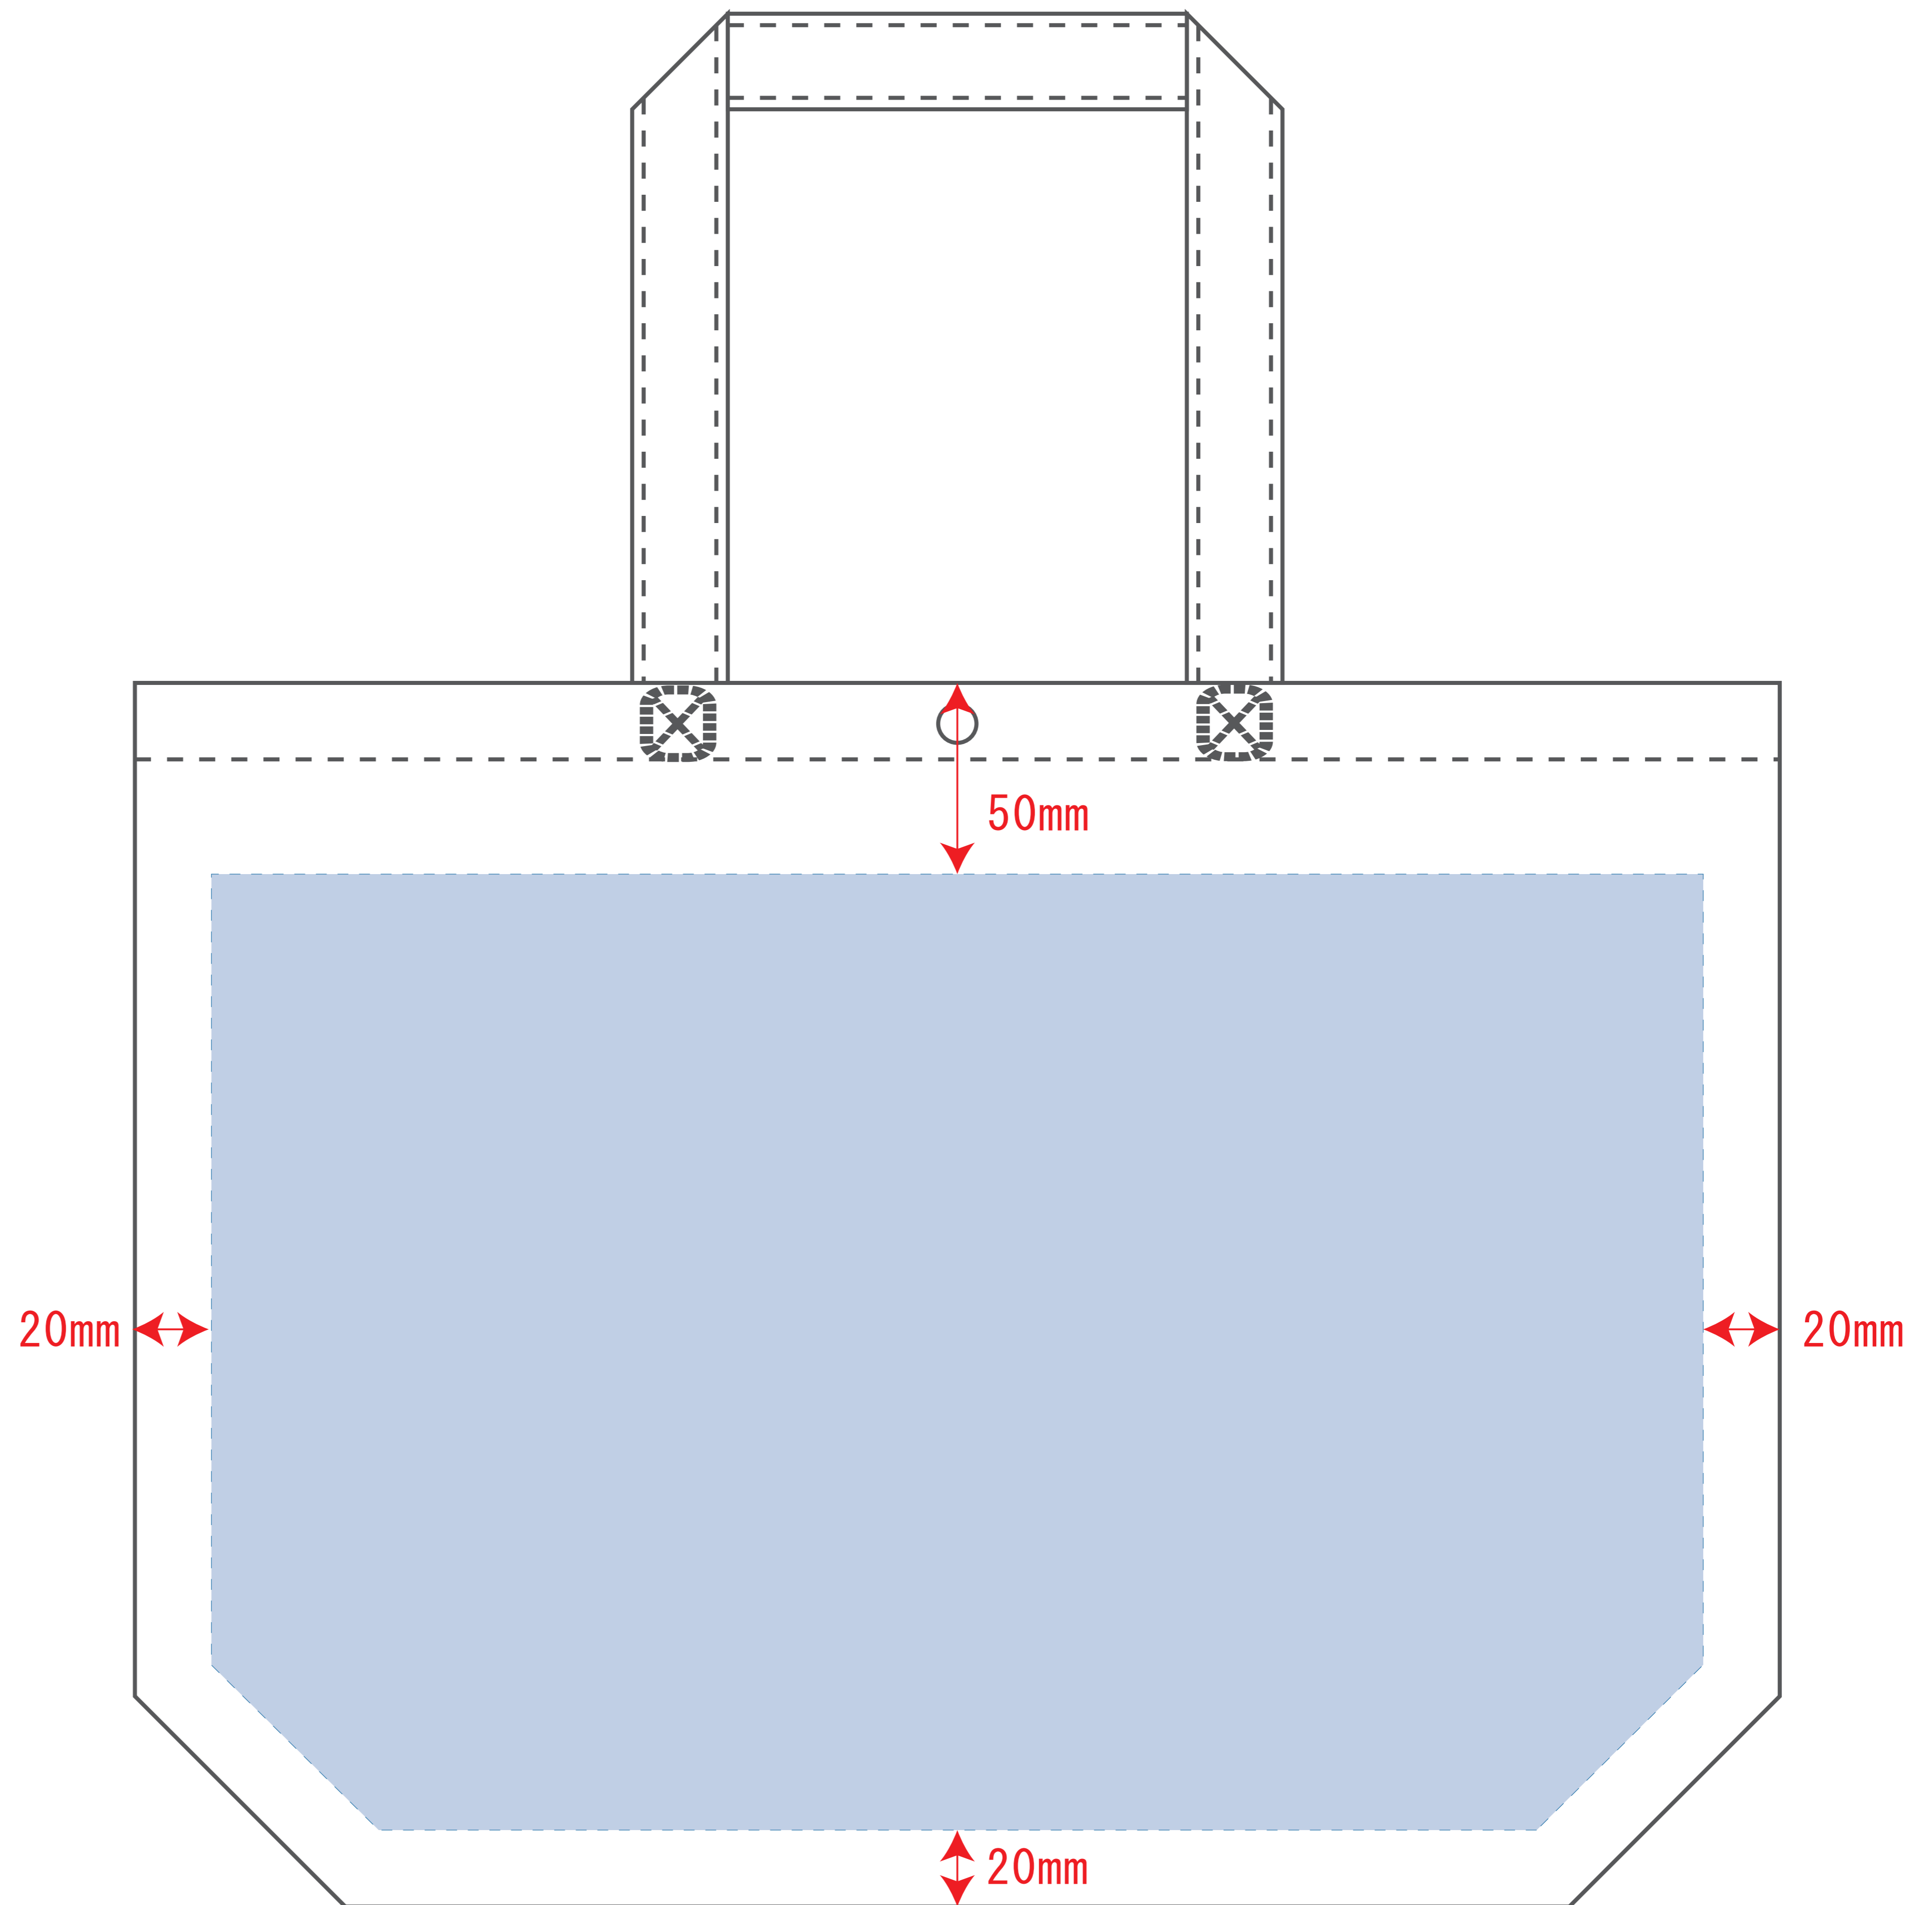

Scale=1/1 (原寸)

※画面の色はイメージです。実際の商品の色とは異なる場合があります。

※テンプレートはイメージです。実物と形状や色合いなど異なります。

LC531

カジュアルトート75 (小)

デザインサイズ

000×000 mm程度

制作上の注意点

●レイアウトするデザインの寸法を
デザインサイズにご記入下さい。 **デザインサイズ**
60×20mm程度

●データはCMYKで作成してください。

●刷り色はPANTONEまたはDICのチップでご指定下さい。
※黒・白・金・銀はチップでのご指定はできません。

●デザインを位置指定をする場合は
外周からデザインまでの数値を入力し
矢印を伸ばして調整して下さい。

●プリントは点線部分、
網掛けの刷り範囲  以内をお願い致します。

(ベースの材質、又はデザインによりベタ面が多い場合、
線が細かい場合等、調整が必要な場合がございます。)

●細かい文字などは素材の関係上かすれたり、
つぶれてしまう場合がございます。
綺麗に印刷する場合は線幅1mmを目安に作成して下さい。

●ベース素材のカラーにより、
印刷色の仕上がりが若干変わる場合がございます。

※画像データをご使用の際の注意点

●1色データは原寸600dpiのモノクロ2階調の
画像データをレイアウトして下さい。

●フルカラーデータは原寸350dpi以上、CMYKで作成し、
画像データをレイアウトして下さい。

●画像データは別途添付して下さい。(データにリンクしたもの)

印刷可能範囲 : W390 × H250 (mm)