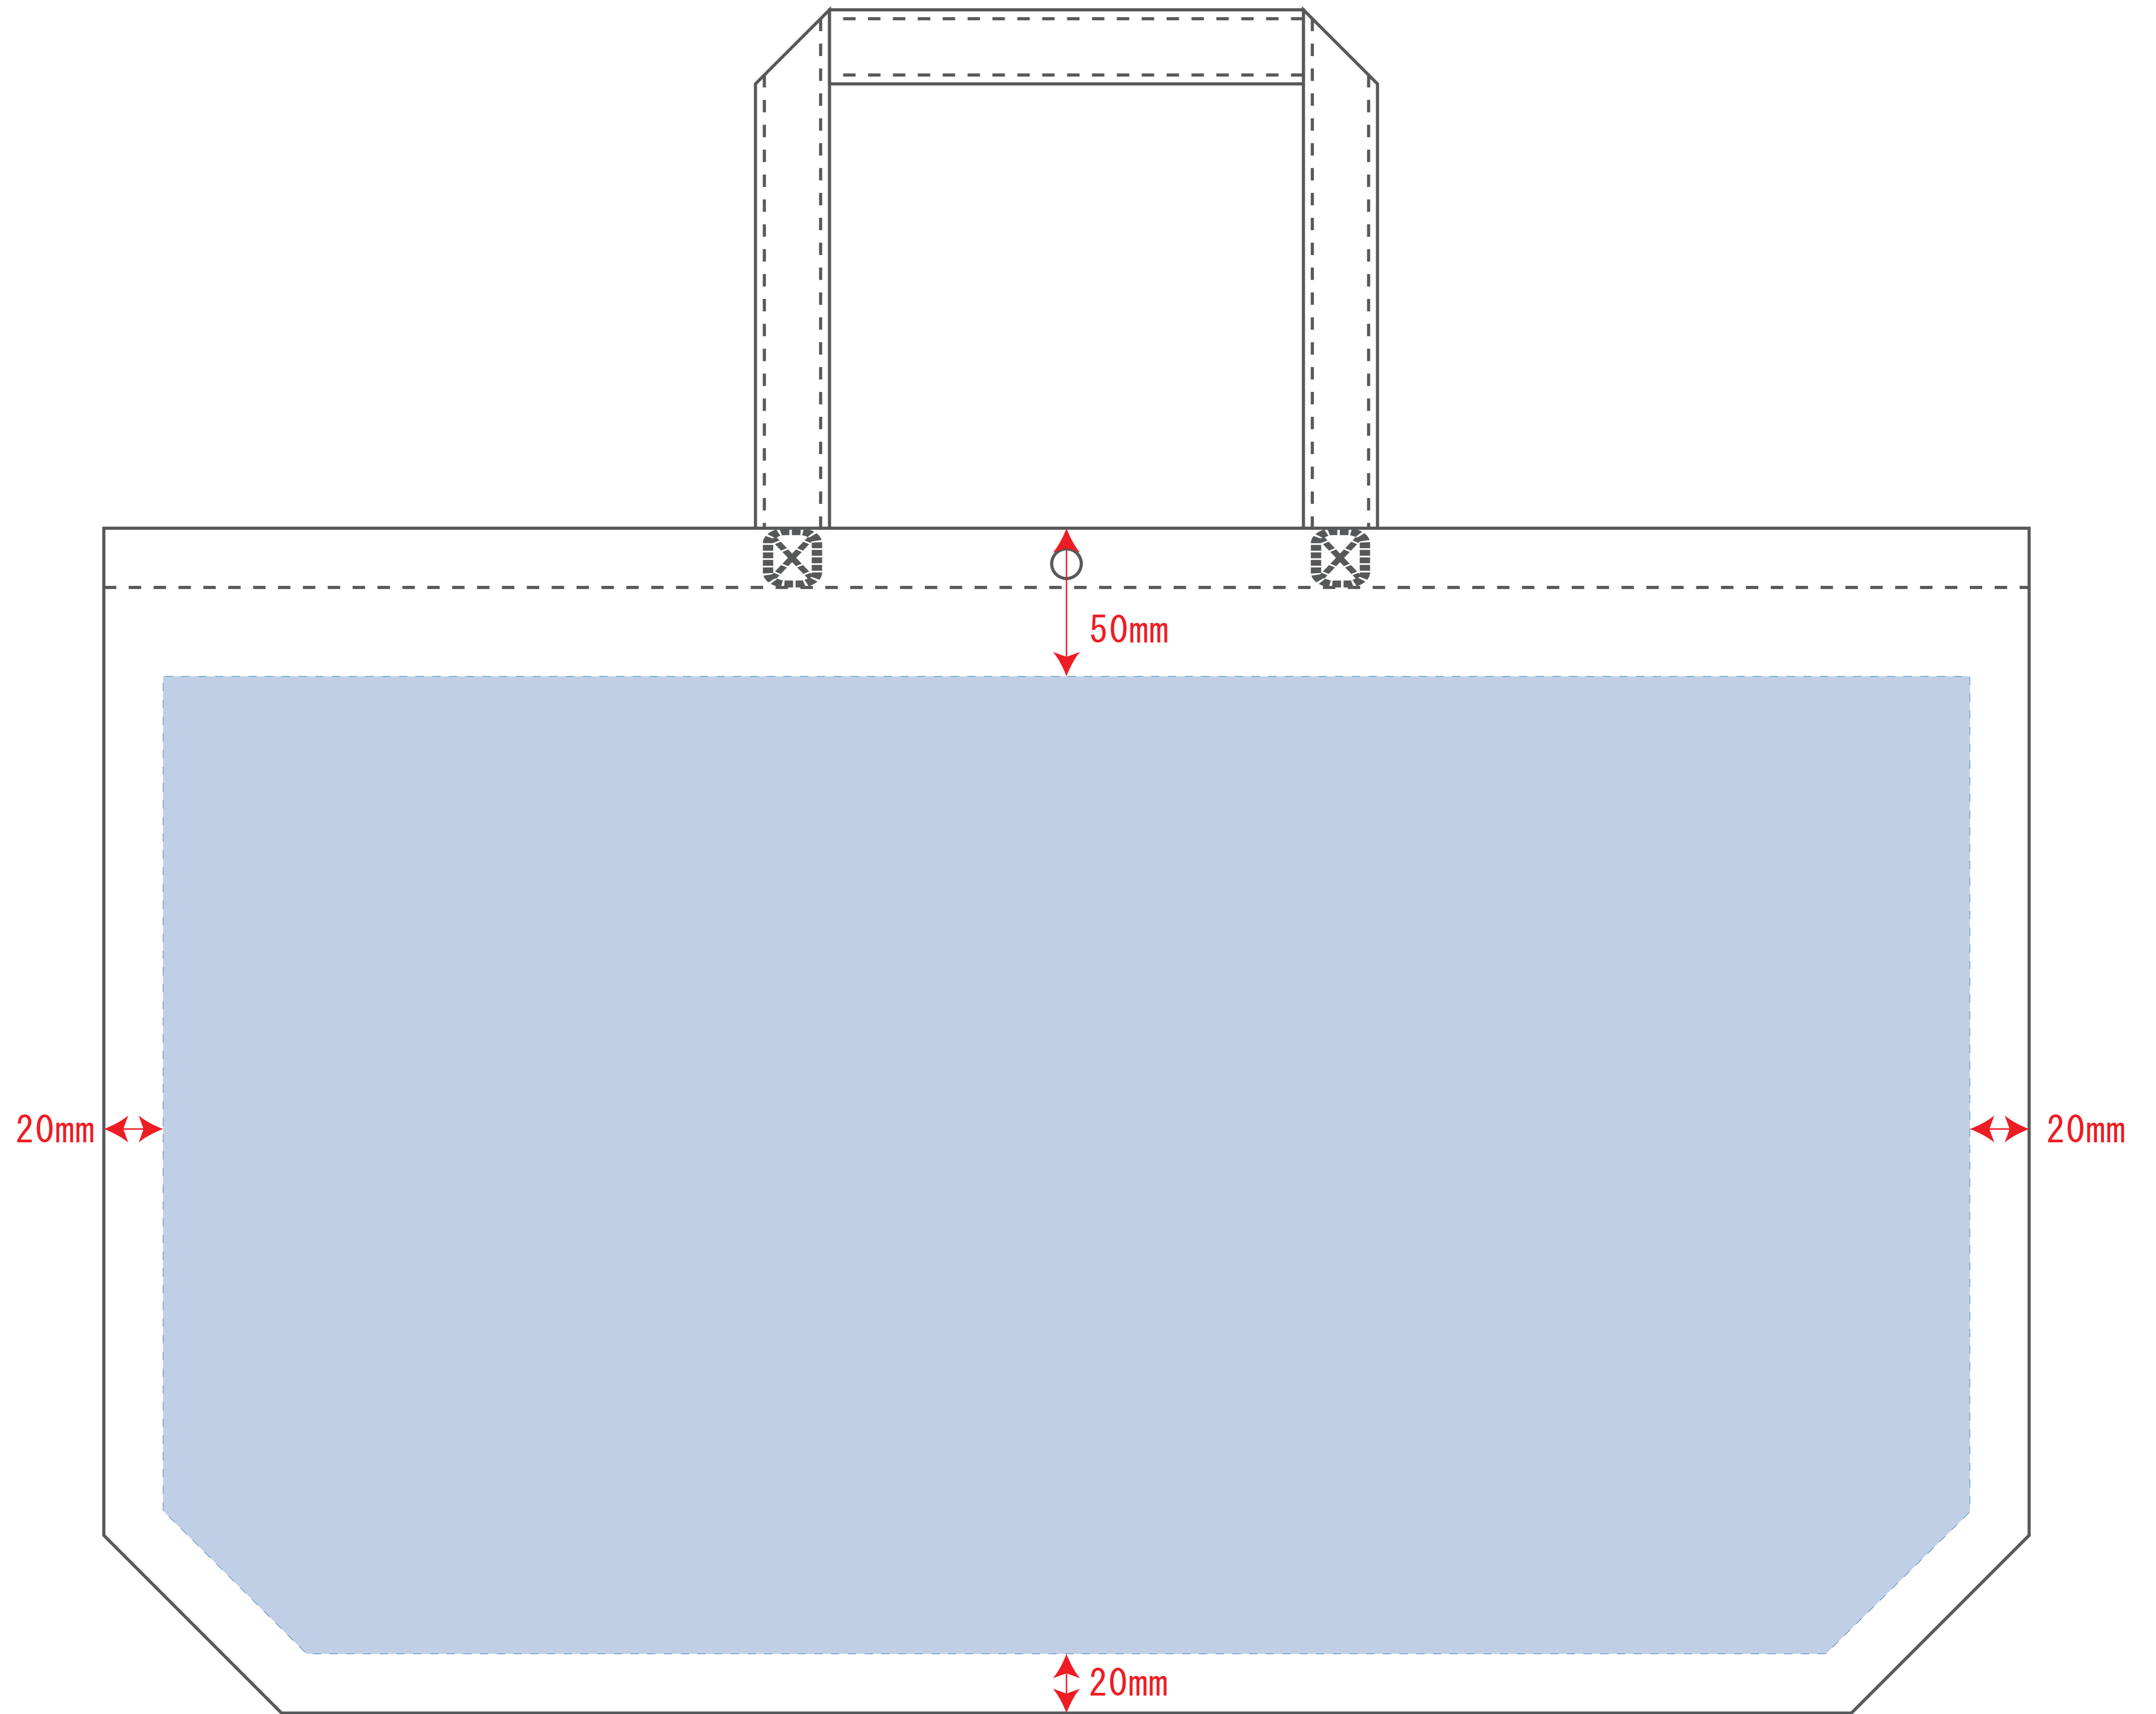

Scale=1/1 (原寸)

※画面の色はイメージです。実際の商品の色とは異なる場合があります。

※テンプレートはイメージです。実物と形状や色合いなど異なります。

LC533

カジュアルトート75 (大)

デザインサイズ

000×000 mm程度

制作上の注意点

●レイアウトするデザインの寸法を
デザインサイズにご記入下さい。 **デザインサイズ
60×20mm程度**

●データはCMYKで作成してください。

●刷り色はPANTONEまたはDICのチップでご指定下さい。
※黒・白・金・銀はチップでの指定はできません。

●デザインを位置指定をする場合は
外周からデザインまでの数値を入力し
矢印を伸ばして調整して下さい。

●プリントは点線部分、
網掛けの刷り範囲  以内をお願い致します。

(ベースの材質、又はデザインによりベタ面が多い場合、
線が細かい場合等、調整が必要な場合がございます。)

●細かい文字などは素材の関係上かすれたり、
つぶれてしまう場合がございます。
綺麗に印刷する場合は線幅1mmを目安に作成して下さい。

●ベース素材のカラーにより、
印刷色の仕上りが若干変わる場合がございます。

※画像データをご使用の際の注意点

●1色データは原寸600dpiのモノクロ2階調の
画像データをレイアウトして下さい。

●フルカラーデータは原寸350dpi以上、CMYKで作成し、
画像データをレイアウトして下さい。

●画像データは別途添付して下さい。(データにリンクしたもの)

印刷可能範囲 : W610 × H330 (mm)