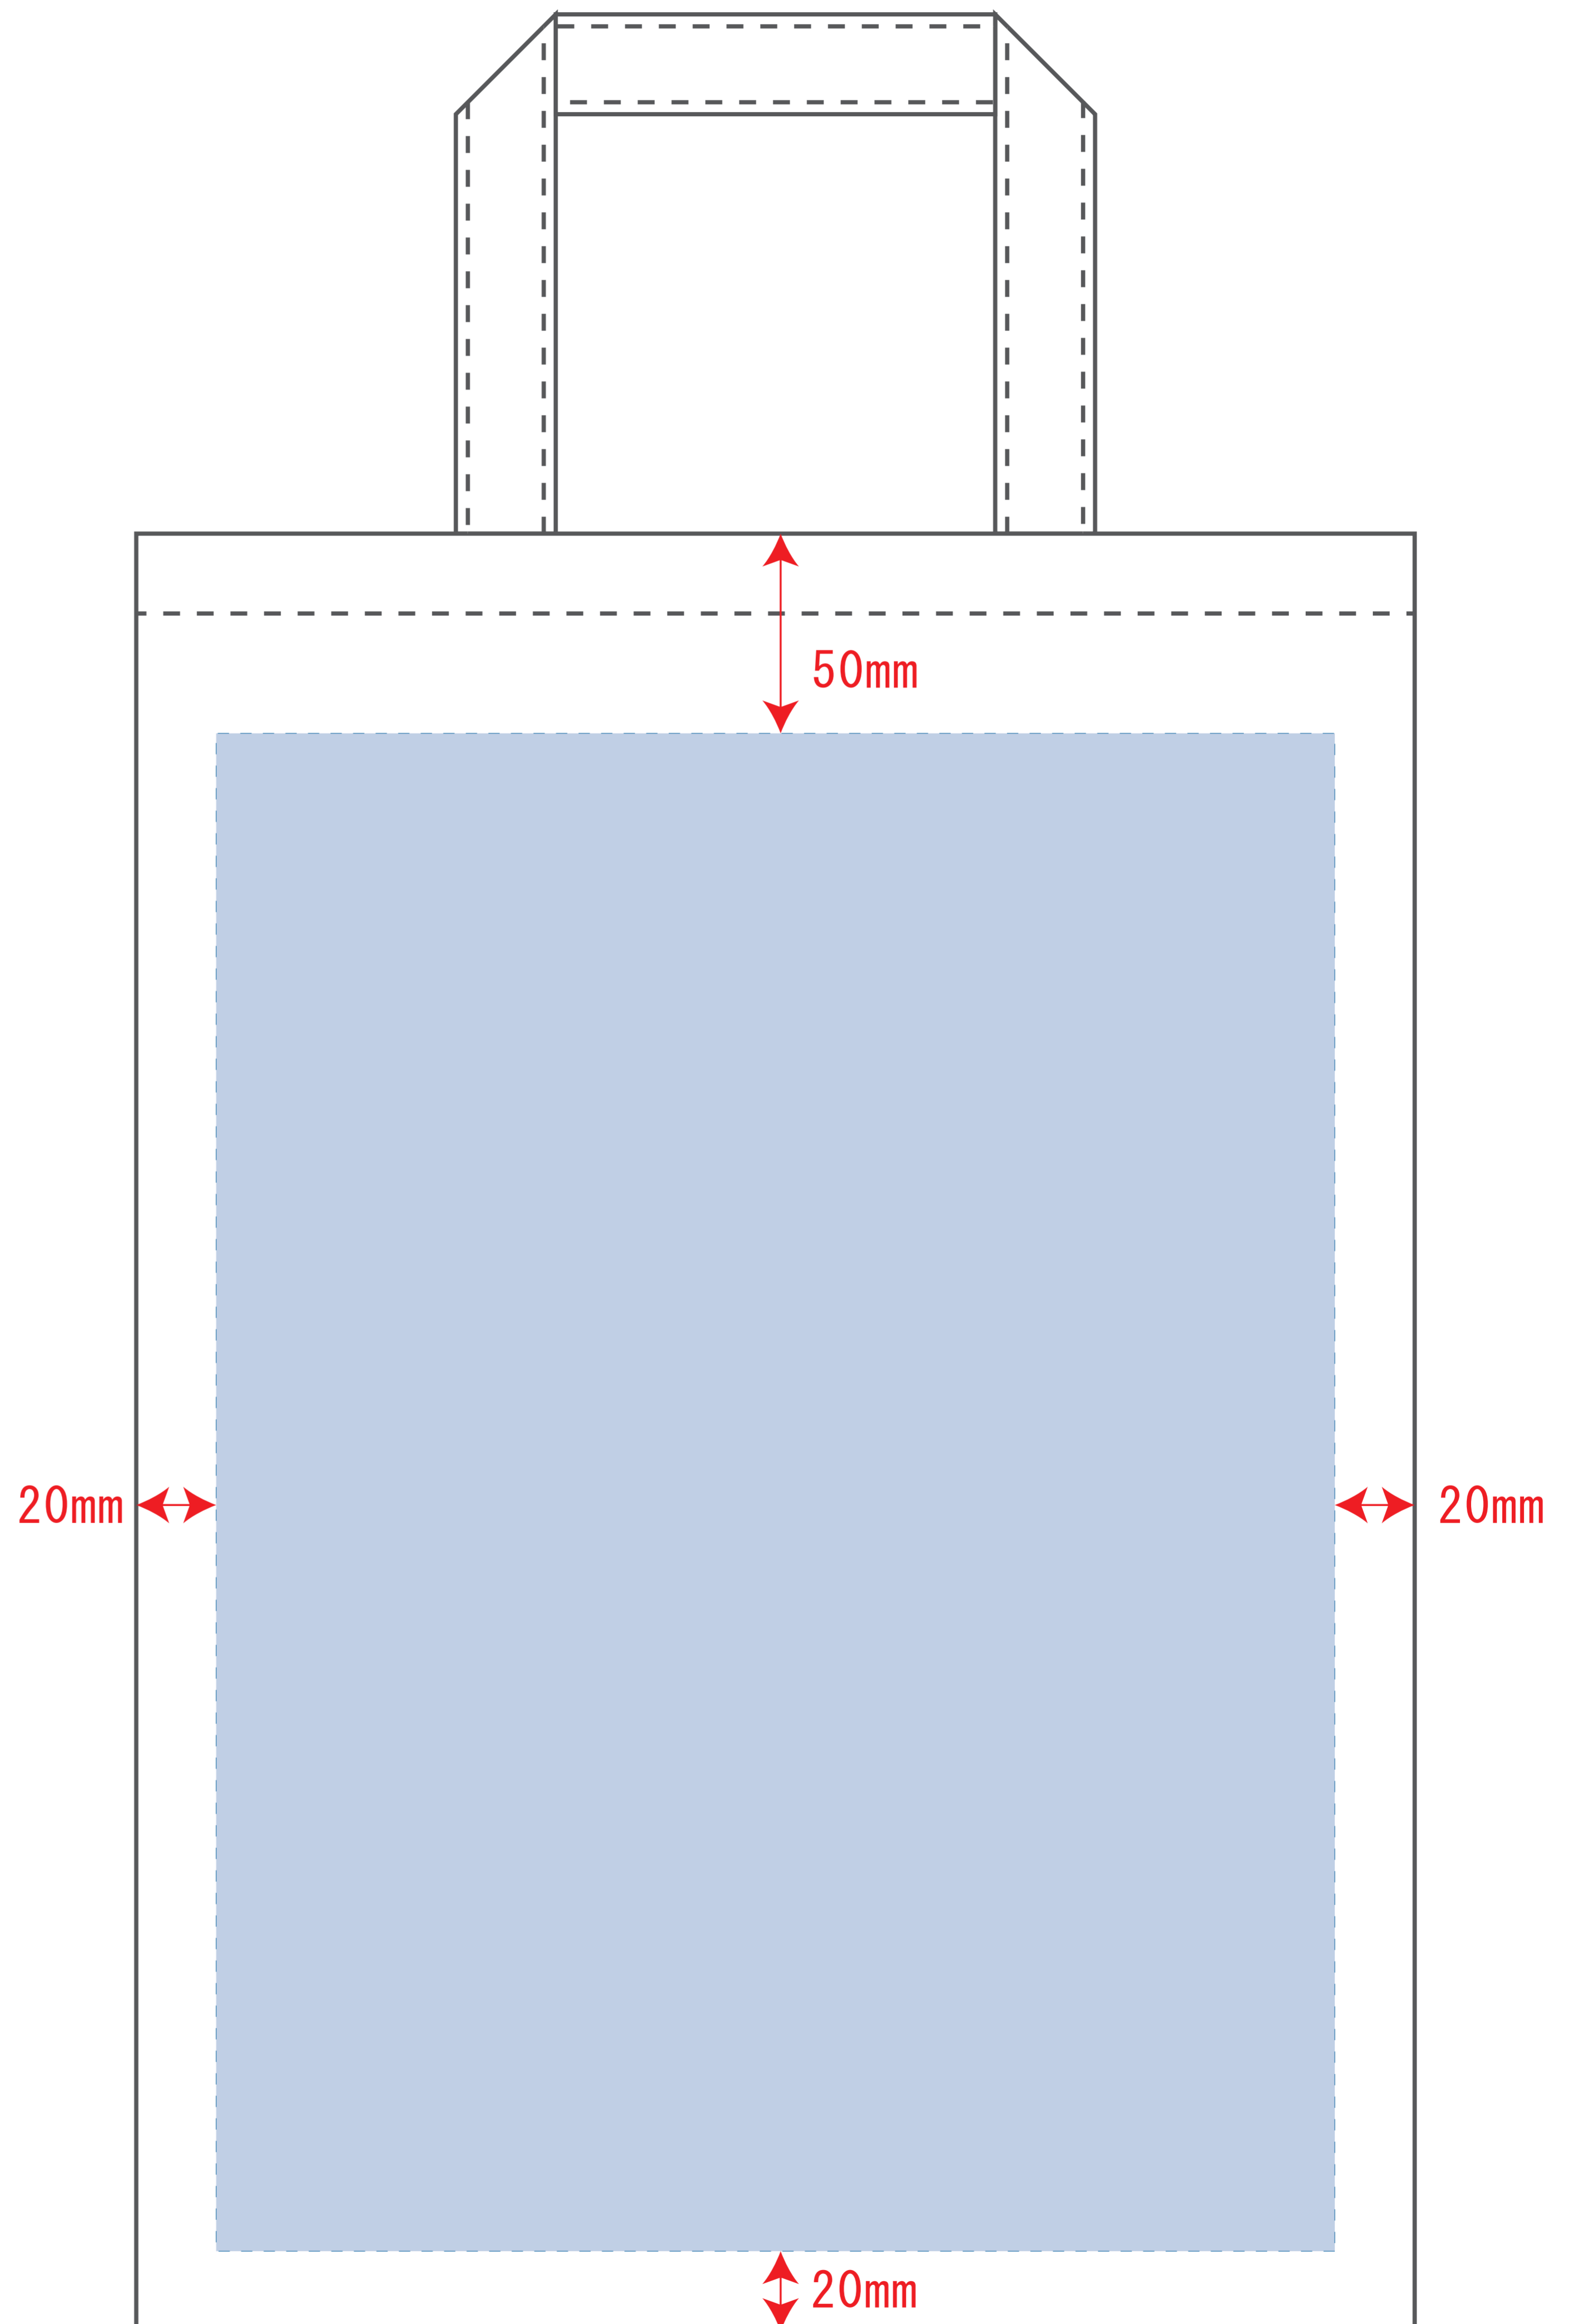

Scale=1/1 (原寸)

※画面の色はイメージです。実際の商品の色とは異なる場合があります。  
※テンプレートはイメージです。実物と形状や色合いなど異なります。

# LC551

ベーシットート100 (中縦)

デザインサイズ

000×000 mm程度

## 制作上の注意点

- レイアウトするデザインの寸法をデザインサイズにご記入下さい。 **デザインサイズ 60×20mm程度**
- データはCMYKで作成してください。
- 刷り色はPANTONEまたはDICのチップでご指定下さい。  
※黒・白・金・銀はチップでの指定はできません。
- デザインを位置指定をする場合は外周からデザインまでの数値を入力し矢印を伸ばして調整して下さい。  

- プリントは点線部分、網掛けの刷り範囲  以内をお願い致します。  
(ベースの材質、又はデザインによりベタ面が多い場合、線が細かい場合等、調整が必要な場合がございます。)
- 細かい文字などは素材の関係上かすれたり、つぶれてしまう場合がございます。  
綺麗に印刷する場合は線幅1mmを目安に作成して下さい。
- ベース素材のカラーにより、印刷色の仕上がりが若干変わる場合がございます。

### ※画像データをご使用の際の注意点

- 1色データは原寸600dpiのモノクロ2階調の画像データをレイアウトして下さい。
- フルカラーデータは原寸350dpi以上、CMYKで作成し、画像データをレイアウトして下さい。
- 画像データは別途添付して下さい。(データにリンクしたもの)

印刷可能範囲 : W280 × H380 (mm)