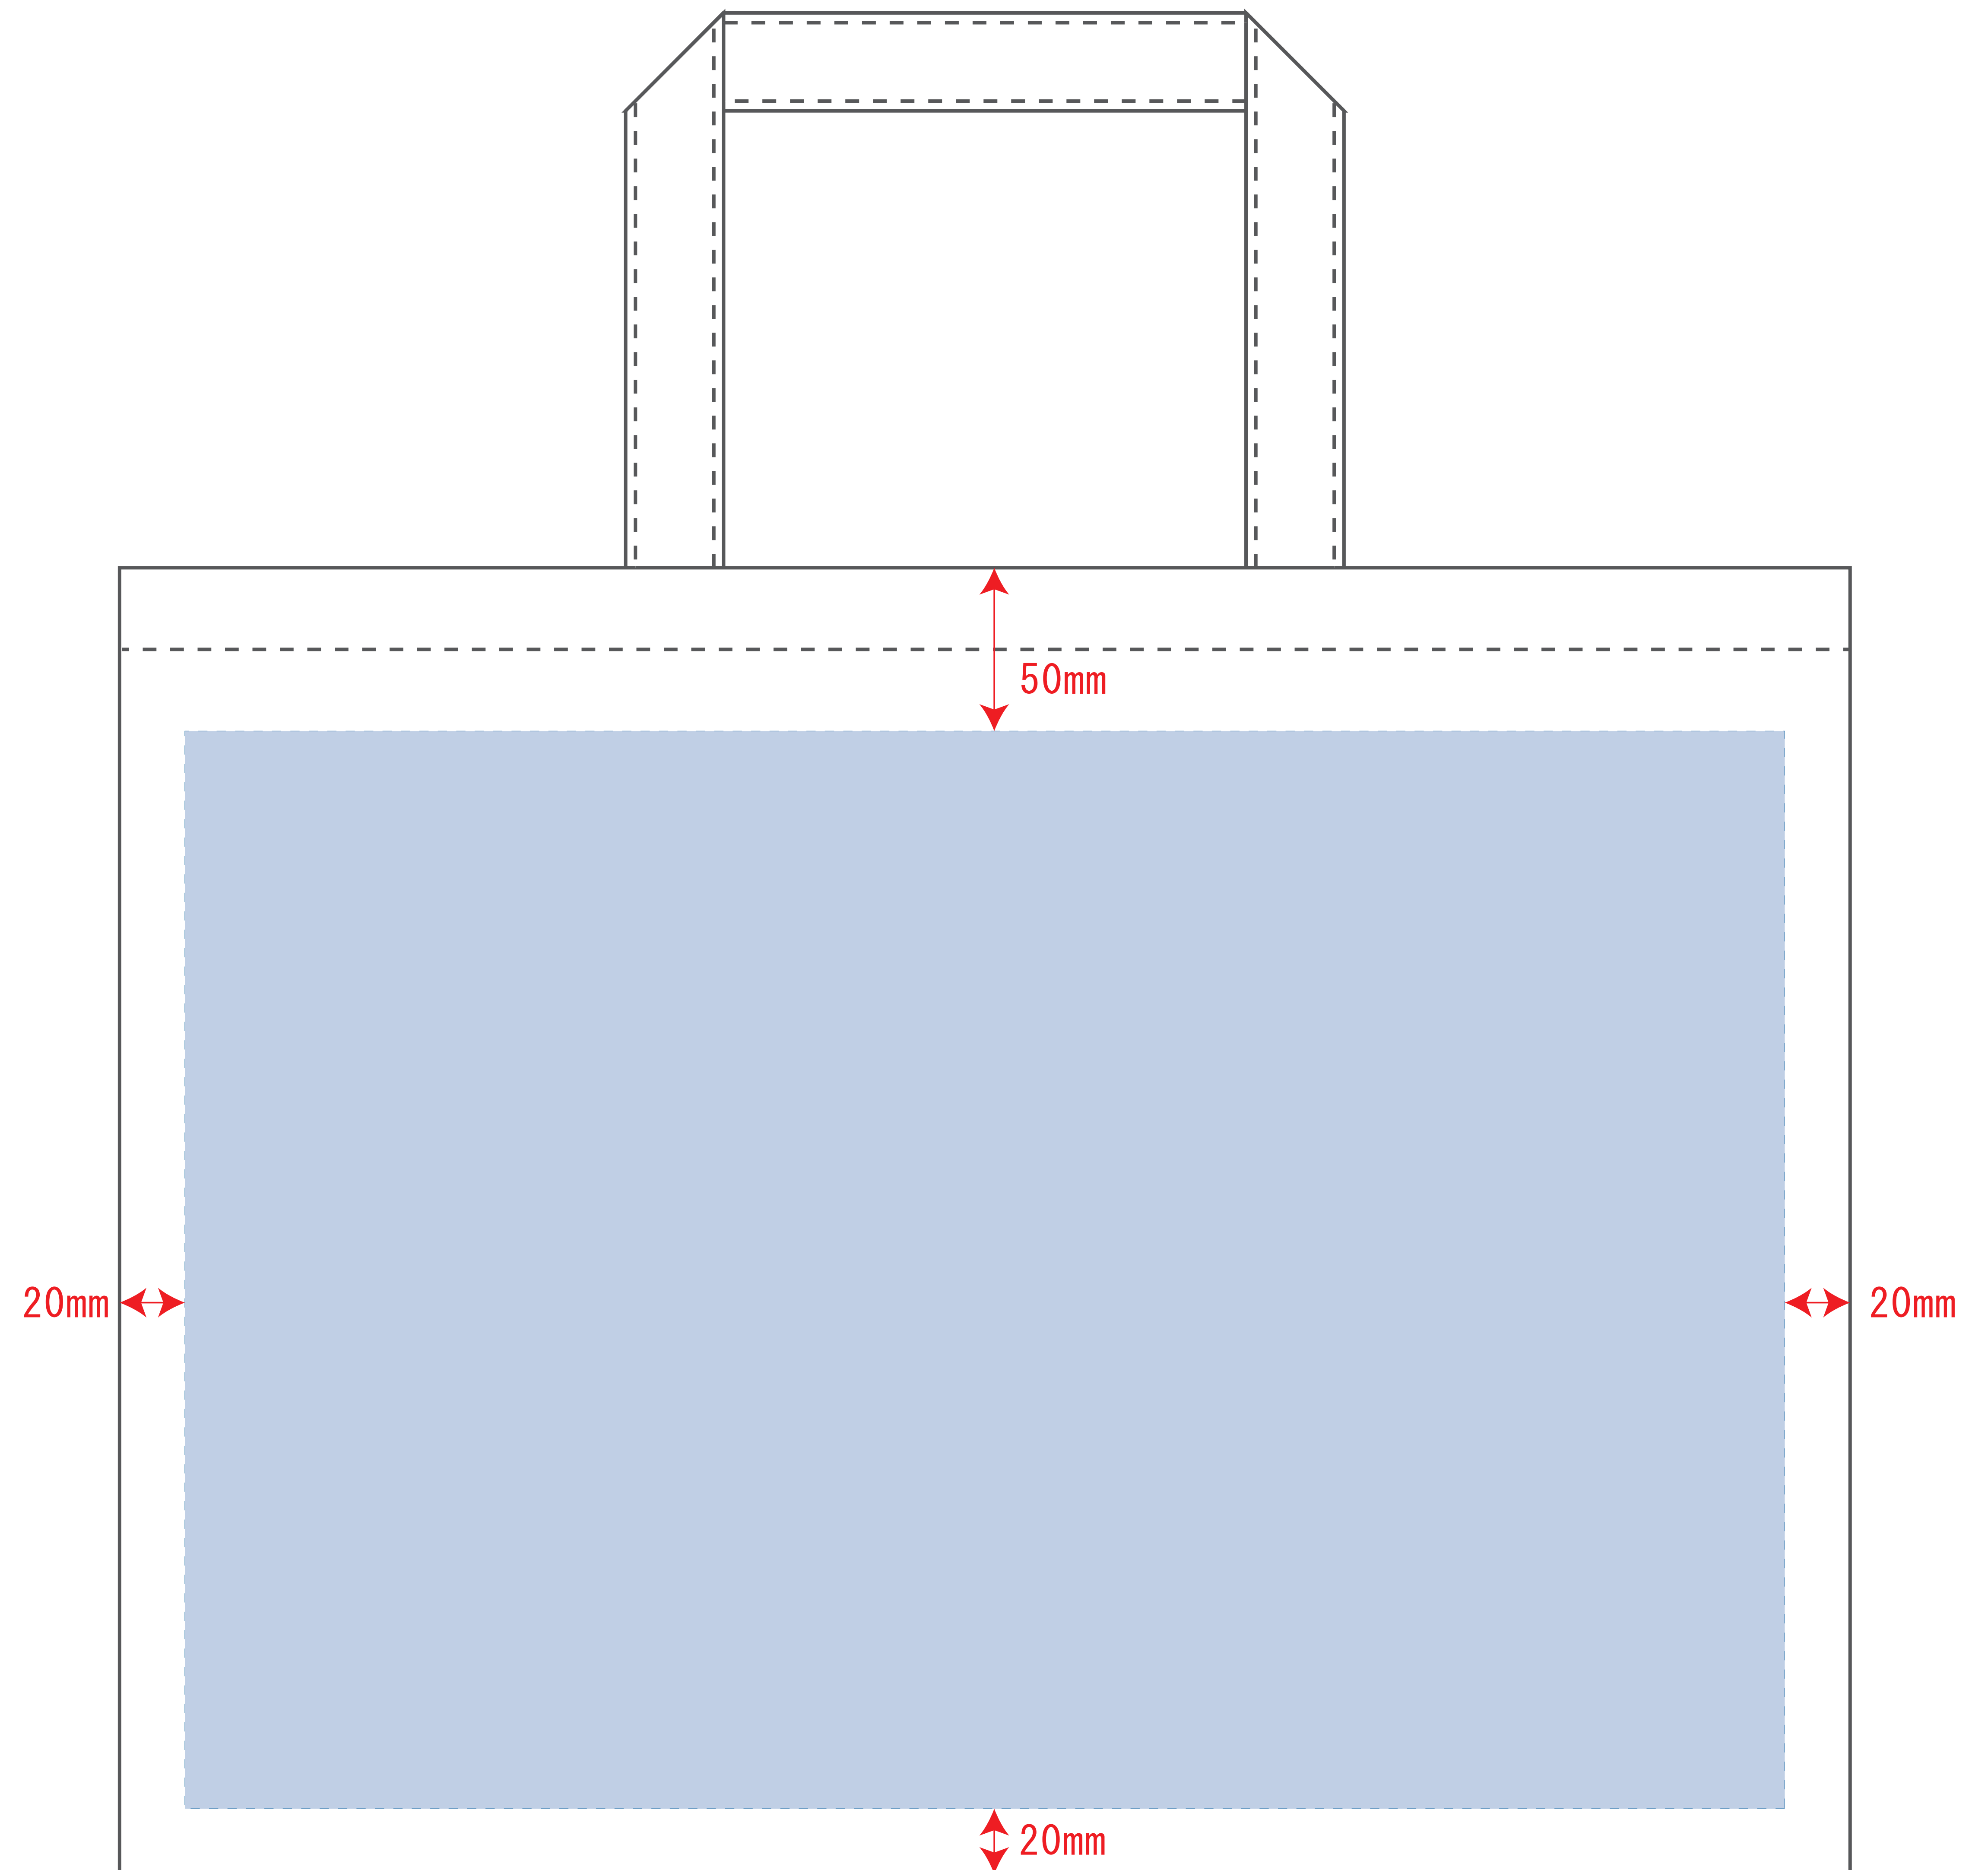

Scale=1/1 (原寸)

※画面の色はイメージです。実際の商品の色とは異なる場合があります。

※テンプレートはイメージです。実物と形状や色合いなど異なります。

# LC552

ベーシクトート100 (大)

デザインサイズ

000×000 mm程度

## 制作上の注意点

- レイアウトするデザインの寸法をデザインサイズにご記入下さい。 **デザインサイズ 60×20mm程度**
- データはCMYKで作成して下さい。
- 刷り色はPANTONEまたはDICのチップでご指定下さい。  
※黒・白・金・銀はチップでの指定はできません。
- デザインを位置指定をする場合は外周からデザインまでの数値を入力し矢印を伸ばして調整して下さい。  

- プリントは点線部分、網掛けの刷り範囲  以内をお願い致します。  
(ベースの材質、又はデザインによりベタ面が多い場合、線が細かい場合等、調整が必要な場合がございます。)
- 細かい文字などは素材の関係上かすれたり、つぶれてしまう場合がございます。  
綺麗に印刷する場合は線幅1mmを目安に作成して下さい。
- ベース素材のカラーにより、印刷色の仕上がりが若干変わる場合がございます。

### ※画像データをご使用の際の注意点

- 1色データは原寸600dpiのモノクロ2階調の画像データをレイアウトして下さい。
- フルカラーデータは原寸350dpi以上、CMYKで作成し、画像データをレイアウトして下さい。
- 画像データは別途添付して下さい。(データにリンクしたもの)

印刷可能範囲 : W490 × H330 (mm)