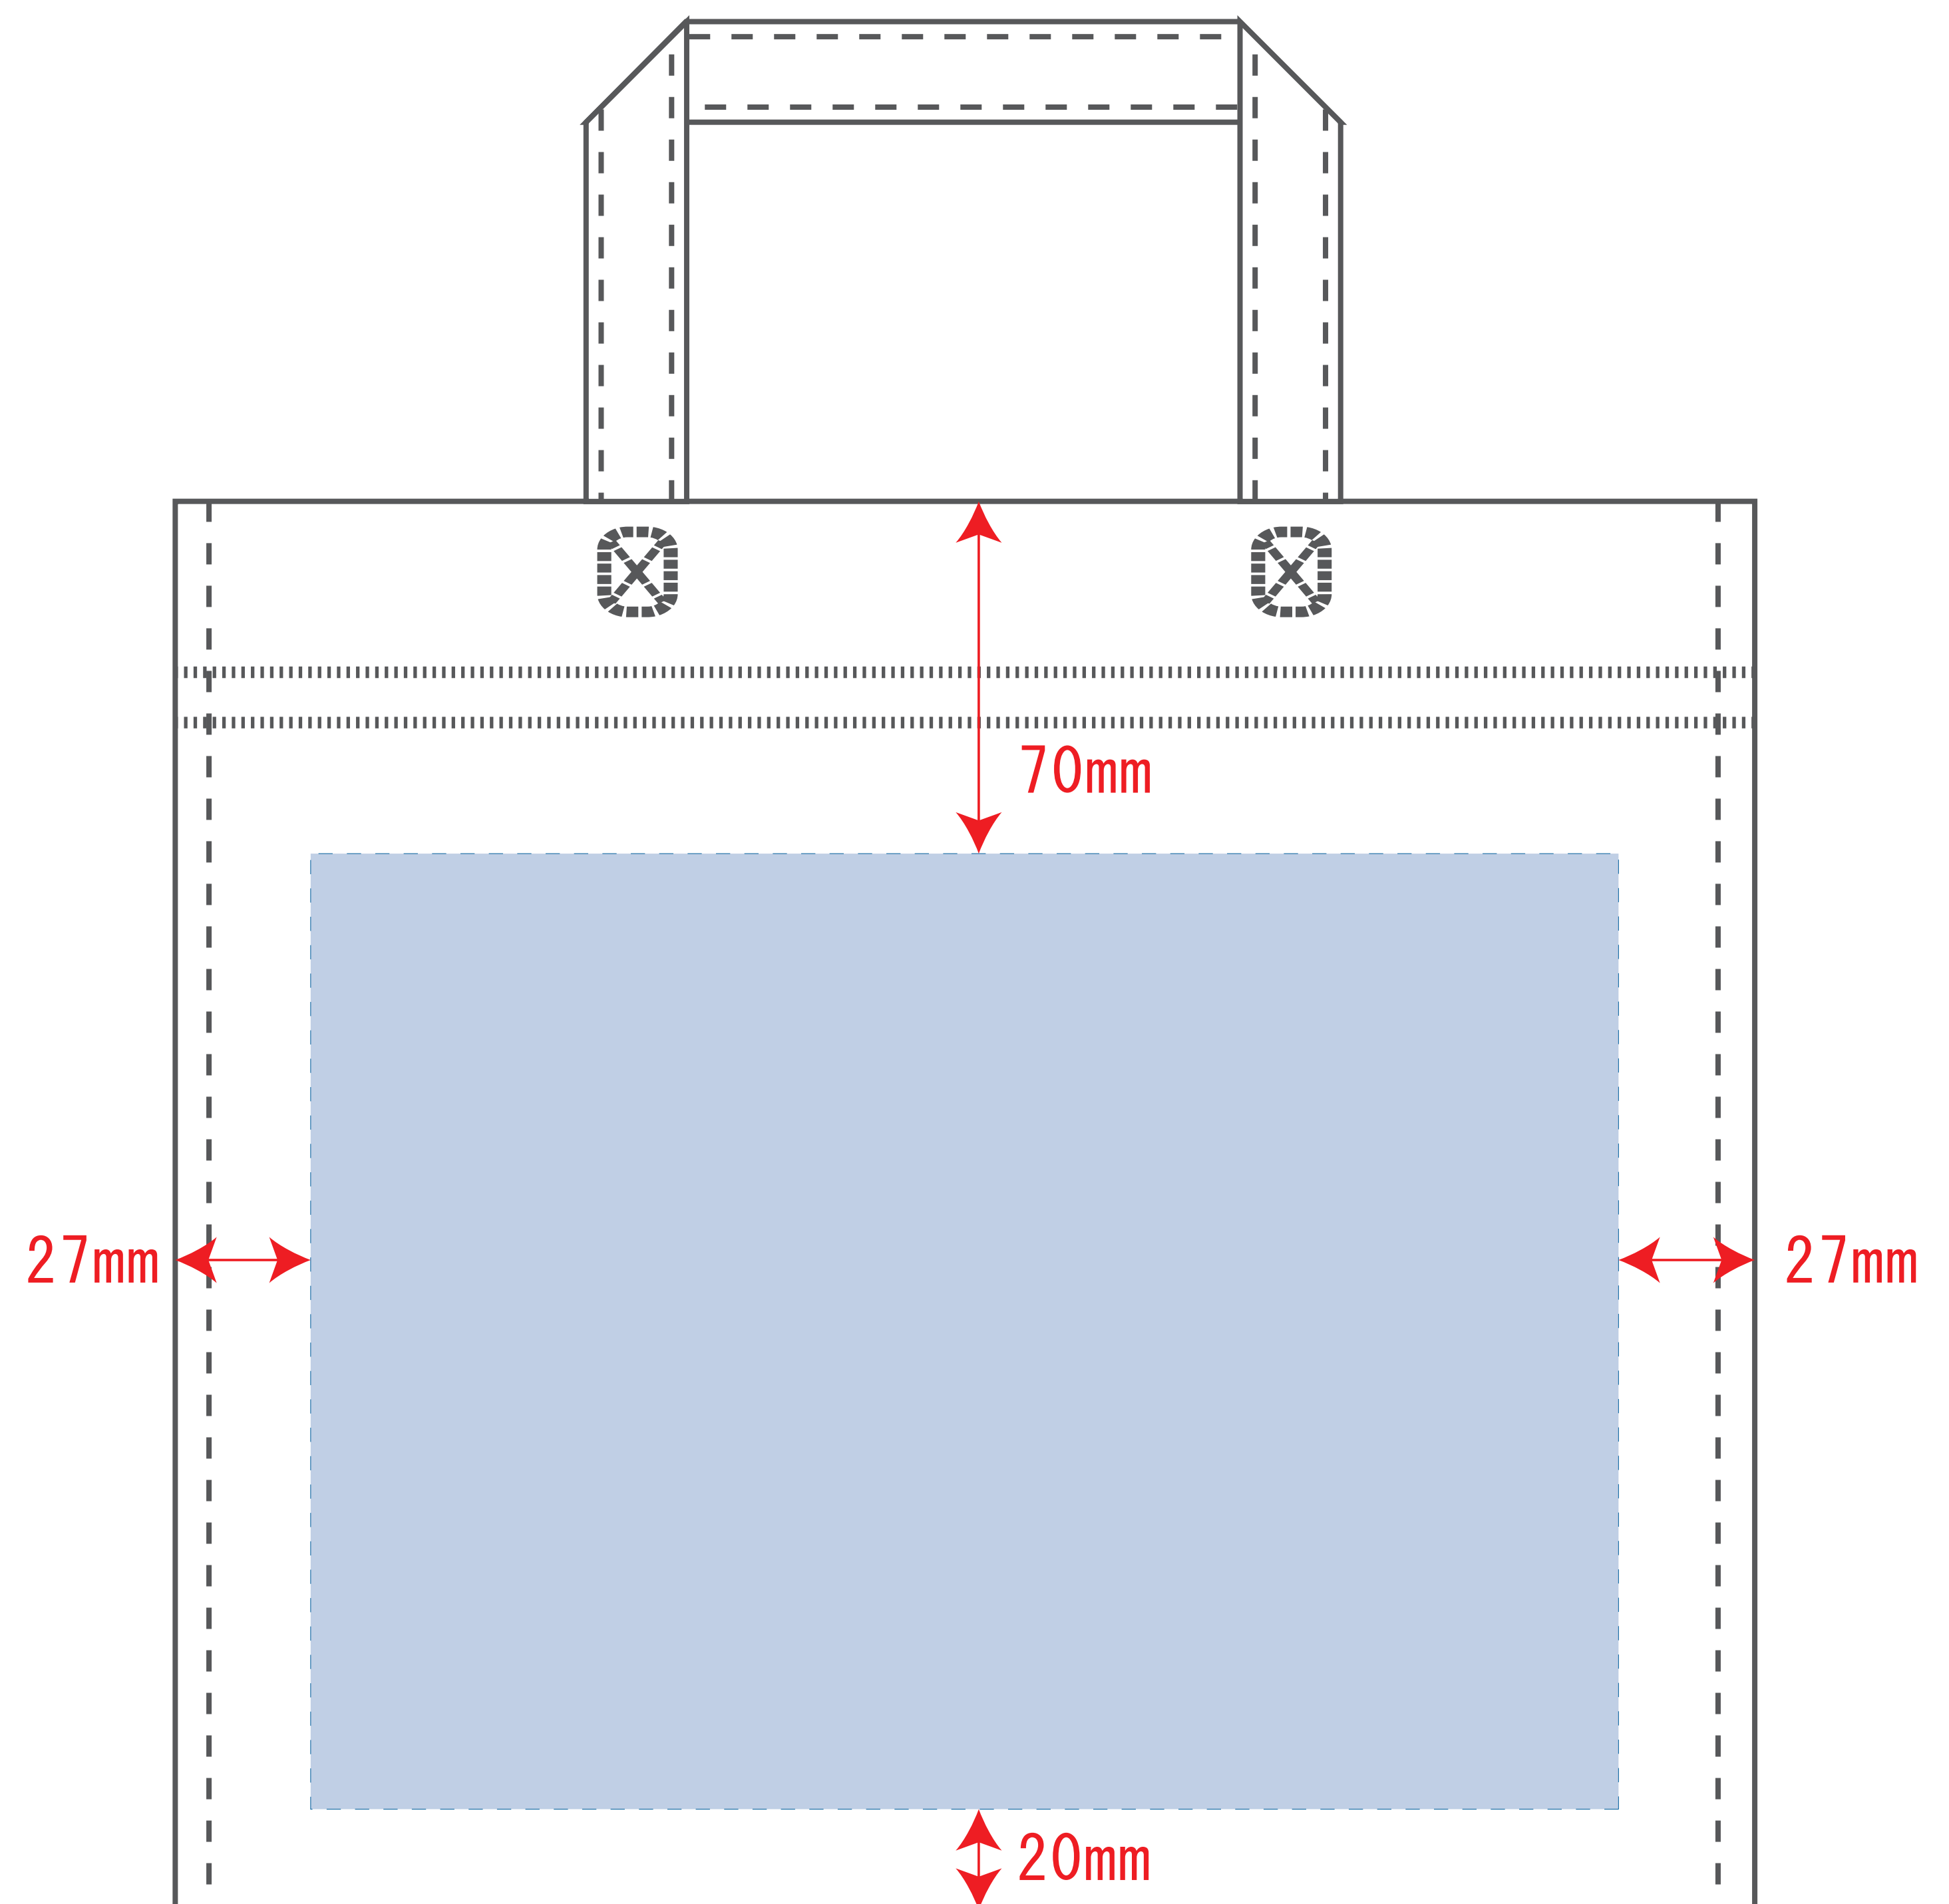

Scale=1/1 (原寸)

※画面の色はイメージです。実際の商品の色とは異なる場合があります。

※テンプレートはイメージです。実物と形状や色合いなど異なります。

LC629

カラークール チャックシールトート (小)

デザインサイズ

000×000 mm程度

制作上の注意点

●レイアウトするデザインの寸法を
デザインサイズにご記入下さい。 **デザインサイズ
60×20mm程度**

●データはCMYKで作成してください。

●刷り色はPANTONEまたはDICのチップでご指定下さい。
※黒・白・金・銀はチップでのご指定はできません。

●デザインを位置指定をする場合は
外周からデザインまでの数値を入力し
矢印を伸ばして調整して下さい。

●プリントは点線部分、
網掛けの刷り範囲  以内をお願い致します。

(ベースの材質、又はデザインによりベタ面が多い場合、
線が細かい場合等、調整が必要な場合がございます。)

●細かい文字などは素材の関係上かすれたり、
つぶれてしまう場合がございます。
綺麗に印刷する場合は線幅1mmを目安に作成して下さい。

●ベース素材のカラーにより、
印刷色の仕上がりが若干変わる場合がございます。

※画像データをご使用の際の注意点

●1色データは原寸600dpiのモノクロ2階調の
画像データをレイアウトして下さい。

●フルカラーデータは原寸350dpi以上、CMYKで作成し、
画像データをレイアウトして下さい。

●画像データは別途添付して下さい。(データにリンクしたもの)

印刷可能範囲 : W260 × H190 (mm)