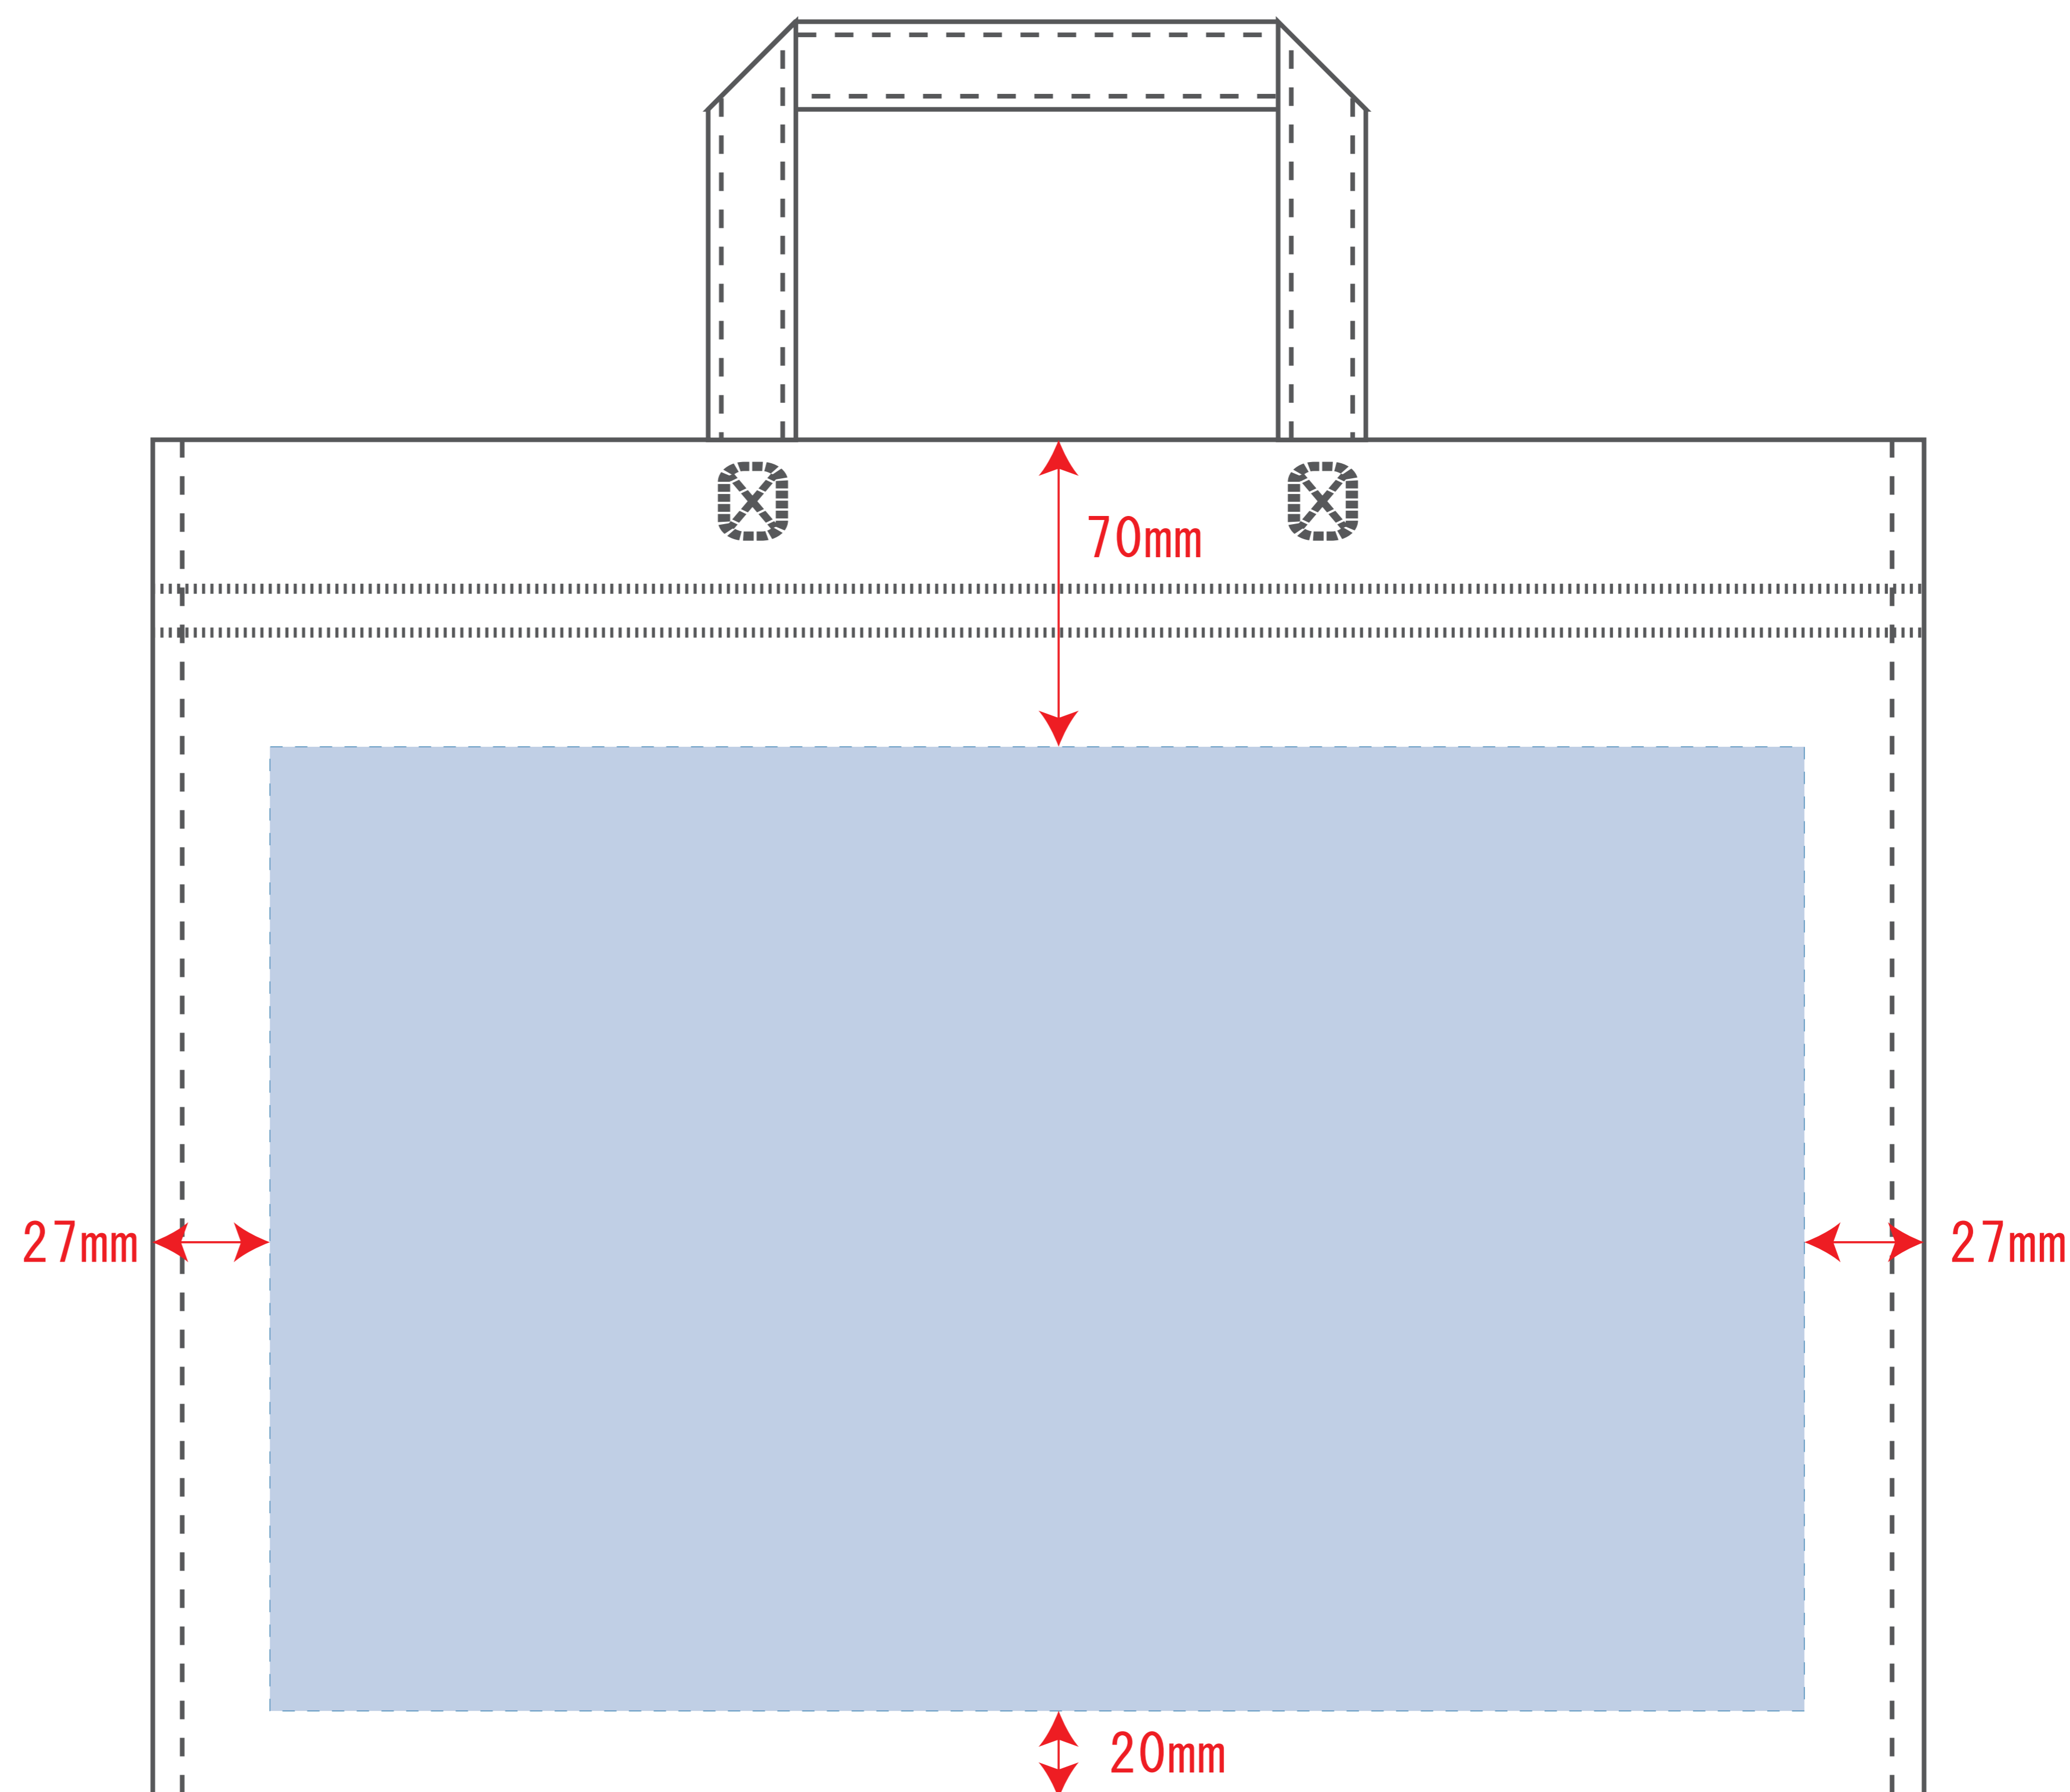

Scale=1/1 (原寸)

※画面の色はイメージです。実際の商品の色とは異なる場合があります。

※テンプレートはイメージです。実物と形状や色合いなど異なります。

LC630

カラークール チャックシールトート (大)

デザインサイズ

000×000 mm程度

制作上の注意点

●レイアウトするデザインの寸法を
デザインサイズにご記入下さい。 **デザインサイズ**
60×20mm程度

●データはCMYKで作成してください。

●刷り色はPANTONEまたはDICのチップでご指定下さい。
※黒・白・金・銀はチップでのご指定はできません。

●デザインを位置指定をする場合は
外周からデザインまでの数値を入力し
矢印を伸ばして調整して下さい。

●プリントは点線部分、
網掛けの刷り範囲 以内をお願い致します。
(ベースの材質、又はデザインによりベタ面が多い場合、
線が細かい場合等、調整が必要な場合がございます。)

●細かい文字などは素材の関係上かすれたり、
つぶれてしまう場合がございます。
綺麗に印刷する場合は線幅1mmを目安に作成して下さい。

●ベース素材のカラーにより、
印刷色の仕上がりが若干変わる場合がございます。

※画像データをご使用の際の注意点

●1色データは原寸600dpiのモノクロ2階調の
画像データをレイアウトして下さい。

●フルカラーデータは原寸350dpi以上、CMYKで作成し、
画像データをレイアウトして下さい。

●画像データは別途添付して下さい。(データにリンクしたもの)

印刷可能範囲 : W350 × H220 (mm)