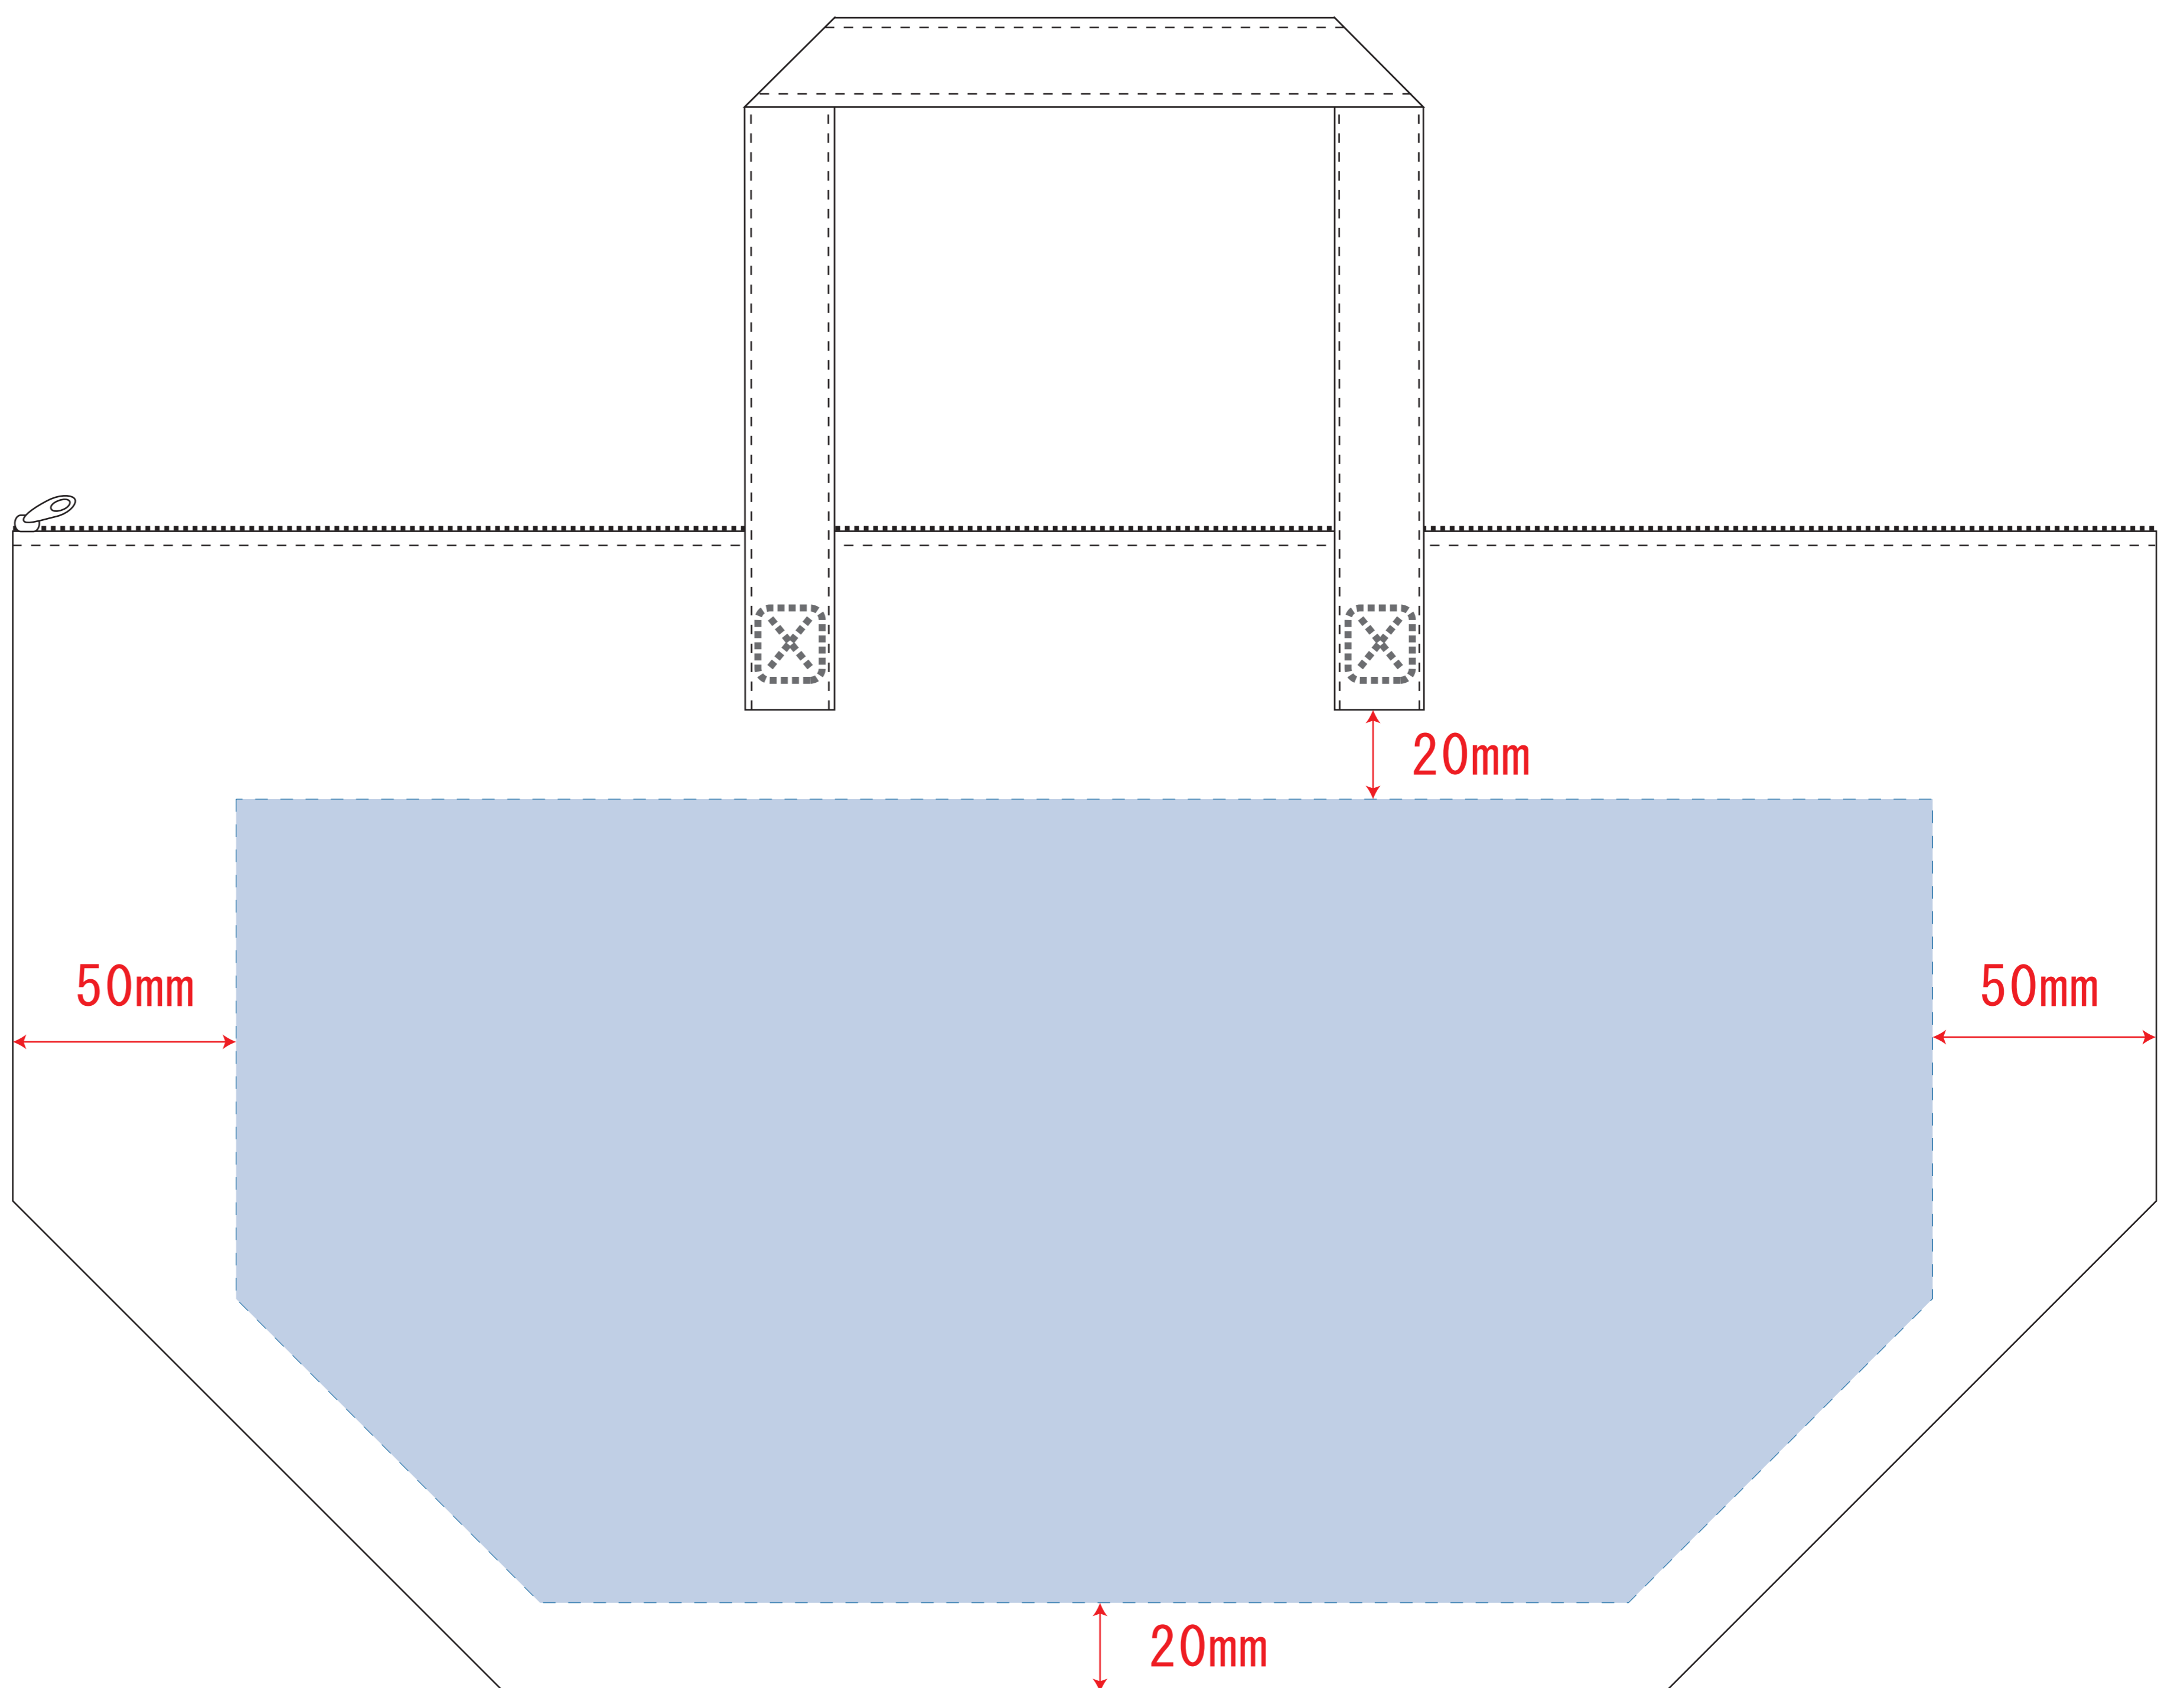

Scale=1/1 (原寸)

※画面の色はイメージです。実際の商品の色とは異なる場合があります。

※テンプレートはイメージです。実物と形状や色合いなど異なります。

LC633

カラークール トートバッグ (大)

デザインサイズ

000×000 mm程度

制作上の注意点

●レイアウトするデザインの寸法を
デザインサイズにご記入下さい。 **デザインサイズ**
60×20mm程度

●データはCMYKで作成してください。

●刷り色はPANTONEまたはDICのチップでご指定下さい。
※黒・白・金・銀はチップでのご指定はできません。

●デザインを位置指定をする場合は
外周からデザインまでの数値を入力し
矢印を伸ばして調整して下さい。

●プリントは点線部分、
網掛けの刷り範囲  以内をお願い致します。

(ベースの材質、又はデザインによりベタ面が多い場合、
線が細かい場合等、調整が必要な場合がございます。)

●細かい文字などは素材の関係上かすれたり、
つぶれてしまう場合がございます。
綺麗に印刷する場合は線幅1mmを目安に作成して下さい。

●ベース素材のカラーにより、
印刷色の仕上がりが若干変わる場合がございます。

※画像データをご使用の際の注意点

●1色データは原寸600dpiのモノクロ2階調の
画像データをレイアウトして下さい。

●フルカラーデータは原寸350dpi以上、CMYKで作成し、
画像データをレイアウトして下さい。

●画像データは別途添付して下さい。(データにリンクしたもの)

印刷可能範囲 : W380 × H180 (mm)