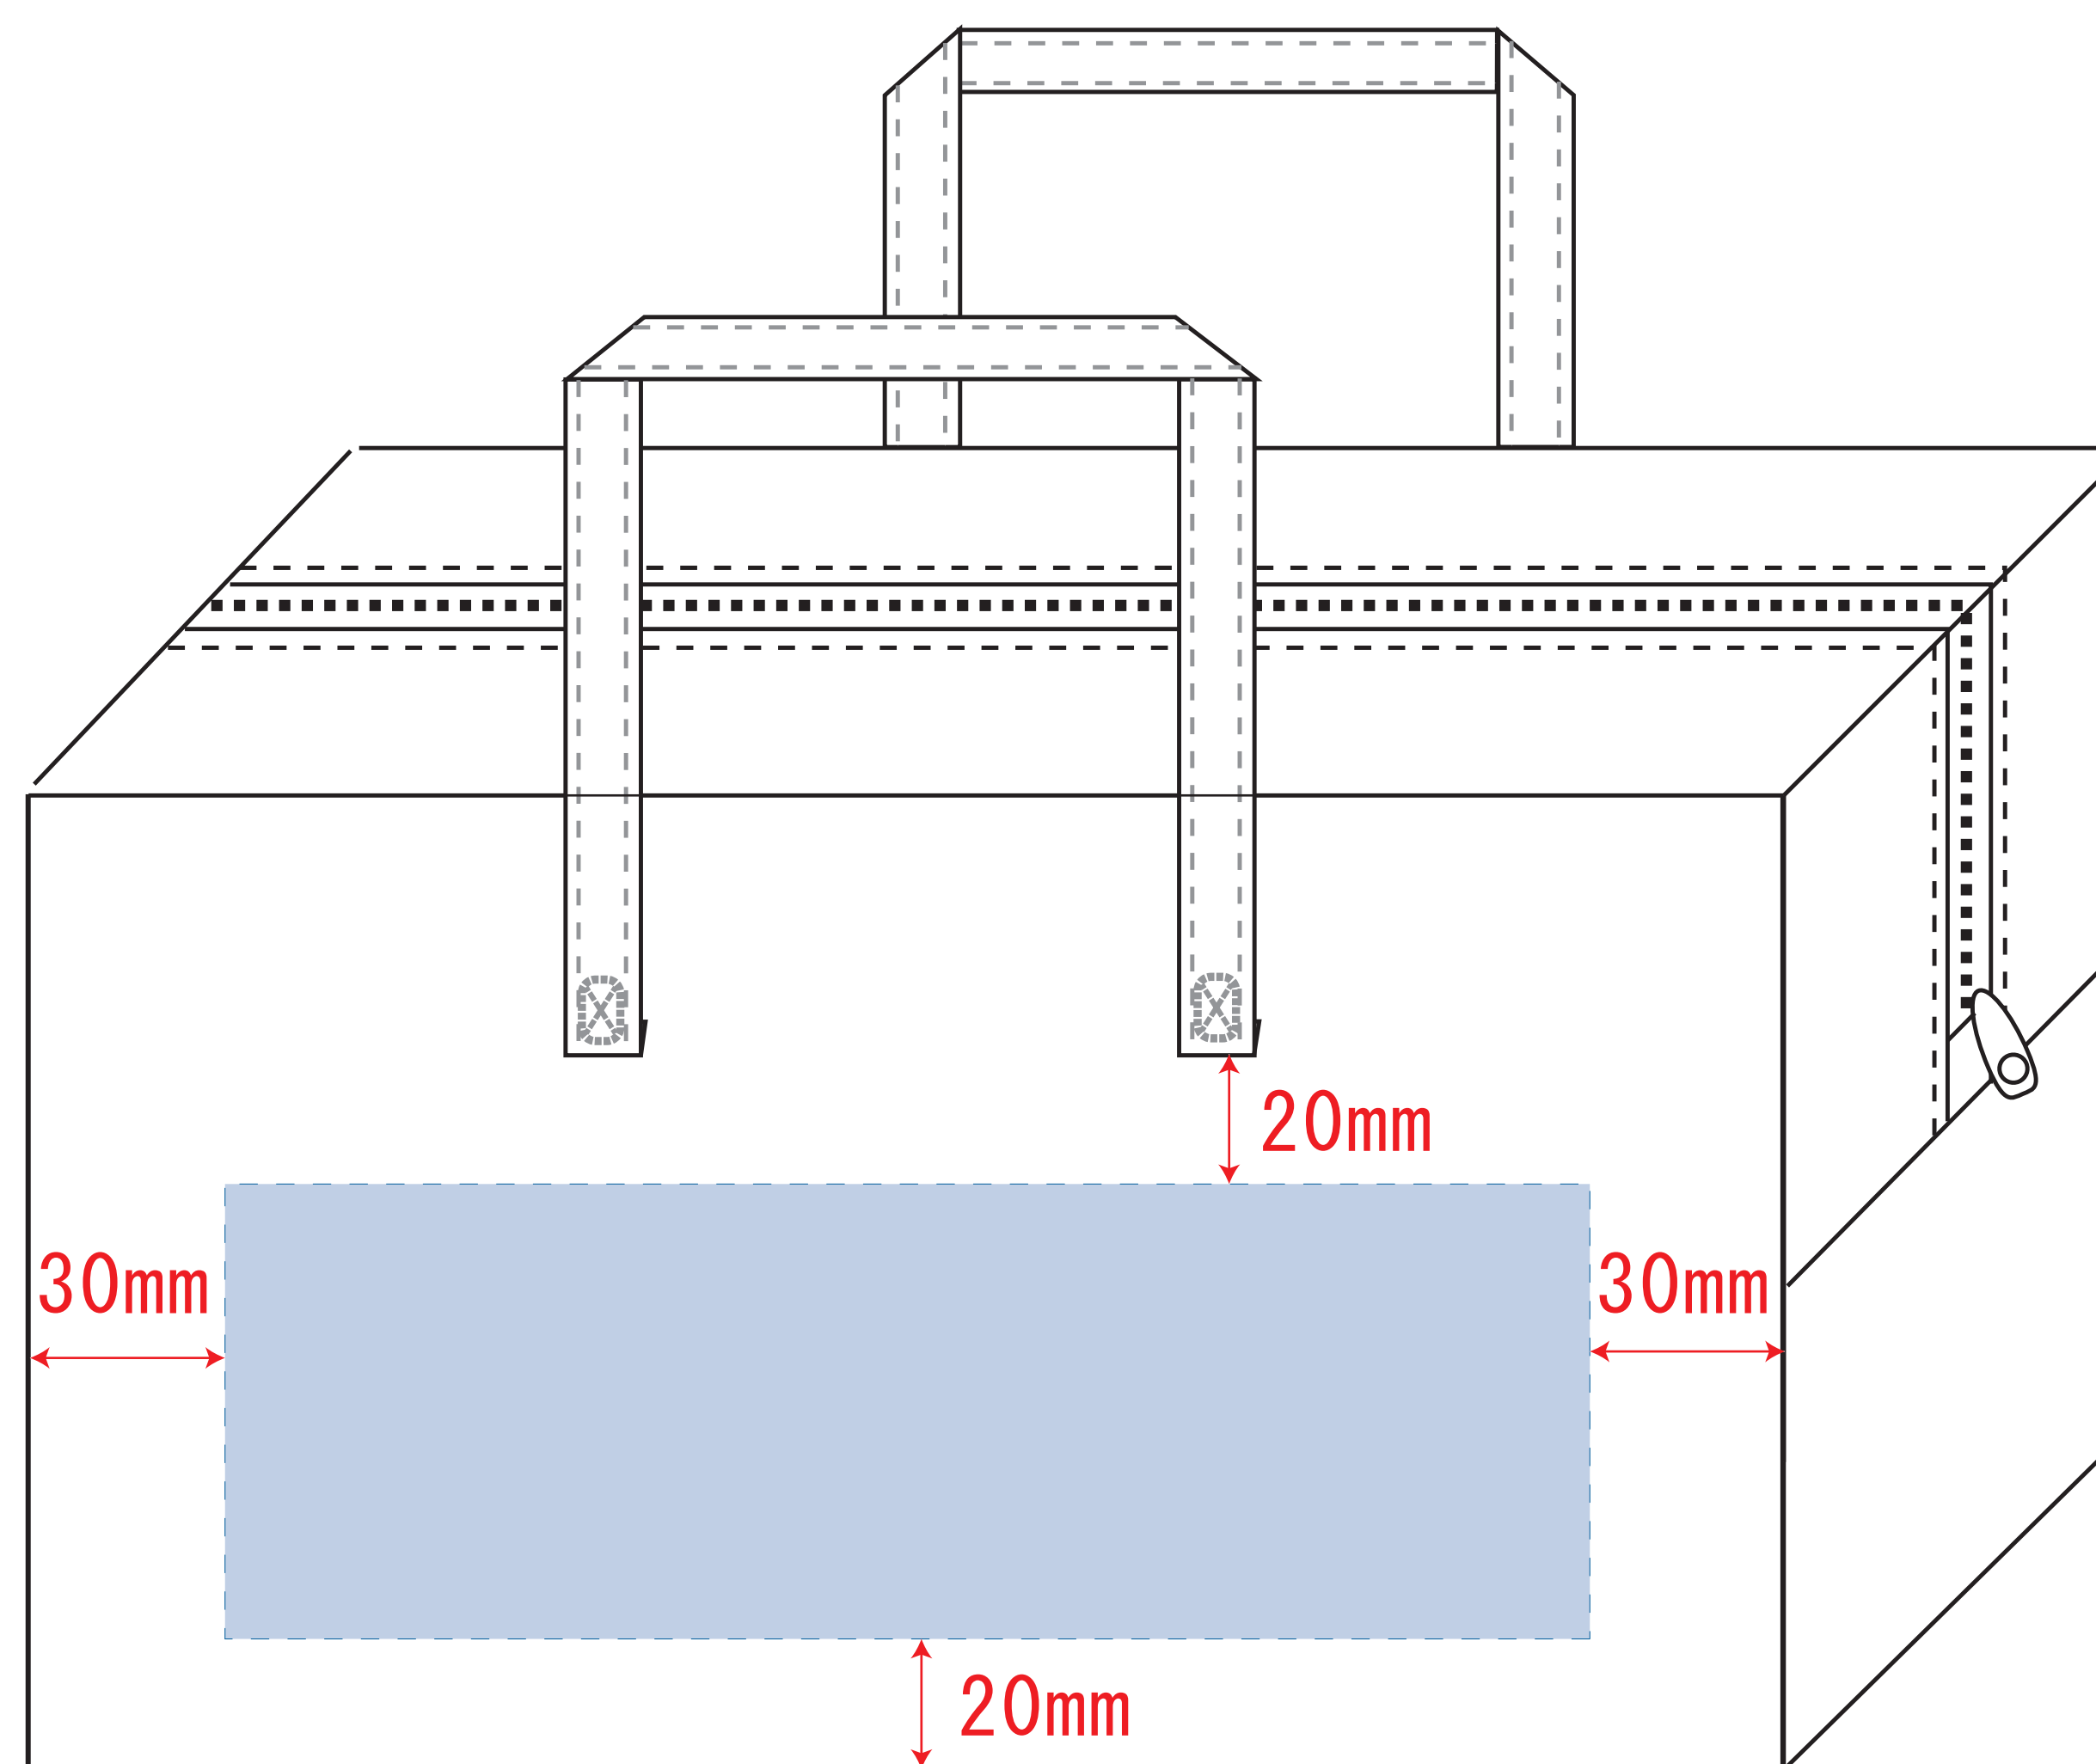

Scale=1/1 (原寸)

※画面の色はイメージです。実際の商品の色とは異なる場合があります。

※テンプレートはイメージです。実物と形状や色合いなど異なります。

LC651

カラークール スクエア

デザインサイズ

000×000 mm程度

制作上の注意点

●レイアウトするデザインの寸法を
デザインサイズにご記入下さい。 **デザインサイズ
60×20mm程度**

●データはCMYKで作成してください。

●刷り色はPANTONEまたはDICのチップでご指定下さい。
※黒・白・金・銀はチップでの指定はできません。

●デザインを位置指定をする場合は
外周からデザインまでの数値を入力し
矢印を伸ばして調整して下さい。

●プリントは点線部分、
網掛けの刷り範囲  以内をお願い致します。

(ベースの材質、又はデザインによりベタ面が多い場合、
線が細かい場合等、調整が必要な場合がございます。)

●細かい文字などは素材の関係上かすれたり、
つぶれてしまう場合がございます。
綺麗に印刷する場合は線幅1mmを目安に作成して下さい。

●ベース素材のカラーにより、
印刷色の仕上がりが若干変わる場合がございます。

※画像データをご使用の際の注意点

●1色データは原寸600dpiのモノクロ2階調の
画像データをレイアウトして下さい。

●フルカラーデータは原寸350dpi以上、CMYKで作成し、
画像データをレイアウトして下さい。

●画像データは別途添付して下さい。(データにリンクしたもの)

印刷可能範囲 : W210 × H70 (mm)