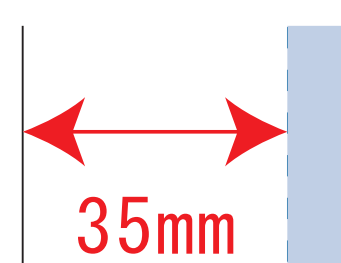

Scale=1/1 (原寸)

※画面の色はイメージです。実際の商品の色とは異なる場合があります。

※テンプレートはイメージです。実物と形状や色合いなど異なります。

LC651

カラークール スクエア

デザインサイズ

000×000 mm程度

制作上の注意点

●レイアウトするデザインの寸法を
デザインサイズにご記入下さい。 **デザインサイズ
60×20mm程度**

●データはCMYKで作成してください。

●刷り色はPANTONEまたはDICのチップでご指定下さい。
※黒・白・金・銀はチップでの指定はできません。

●デザインを位置指定をする場合は
外周からデザインまでの数値を入力し
矢印を伸ばして調整して下さい。

●プリントは点線部分、
網掛けの刷り範囲  以内をお願い致します。

(ベースの材質、又はデザインによりベタ面が多い場合、
線が細かい場合等、調整が必要な場合がございます。)

●細かい文字などは素材の関係上かすれたり、
つぶれてしまう場合がございます。
綺麗に印刷する場合は線幅1mmを目安に作成して下さい。

●ベース素材のカラーにより、
印刷色の仕上がりが若干変わる場合がございます。

※画像データをご使用の際の注意点

●1色データは原寸600dpiのモノクロ2階調の
画像データをレイアウトして下さい。

●フルカラーデータは原寸350dpi以上、CMYKで作成し、
画像データをレイアウトして下さい。

●画像データは別途添付して下さい。(データにリンクしたもの)

印刷可能範囲 : W210 × H70 (mm)