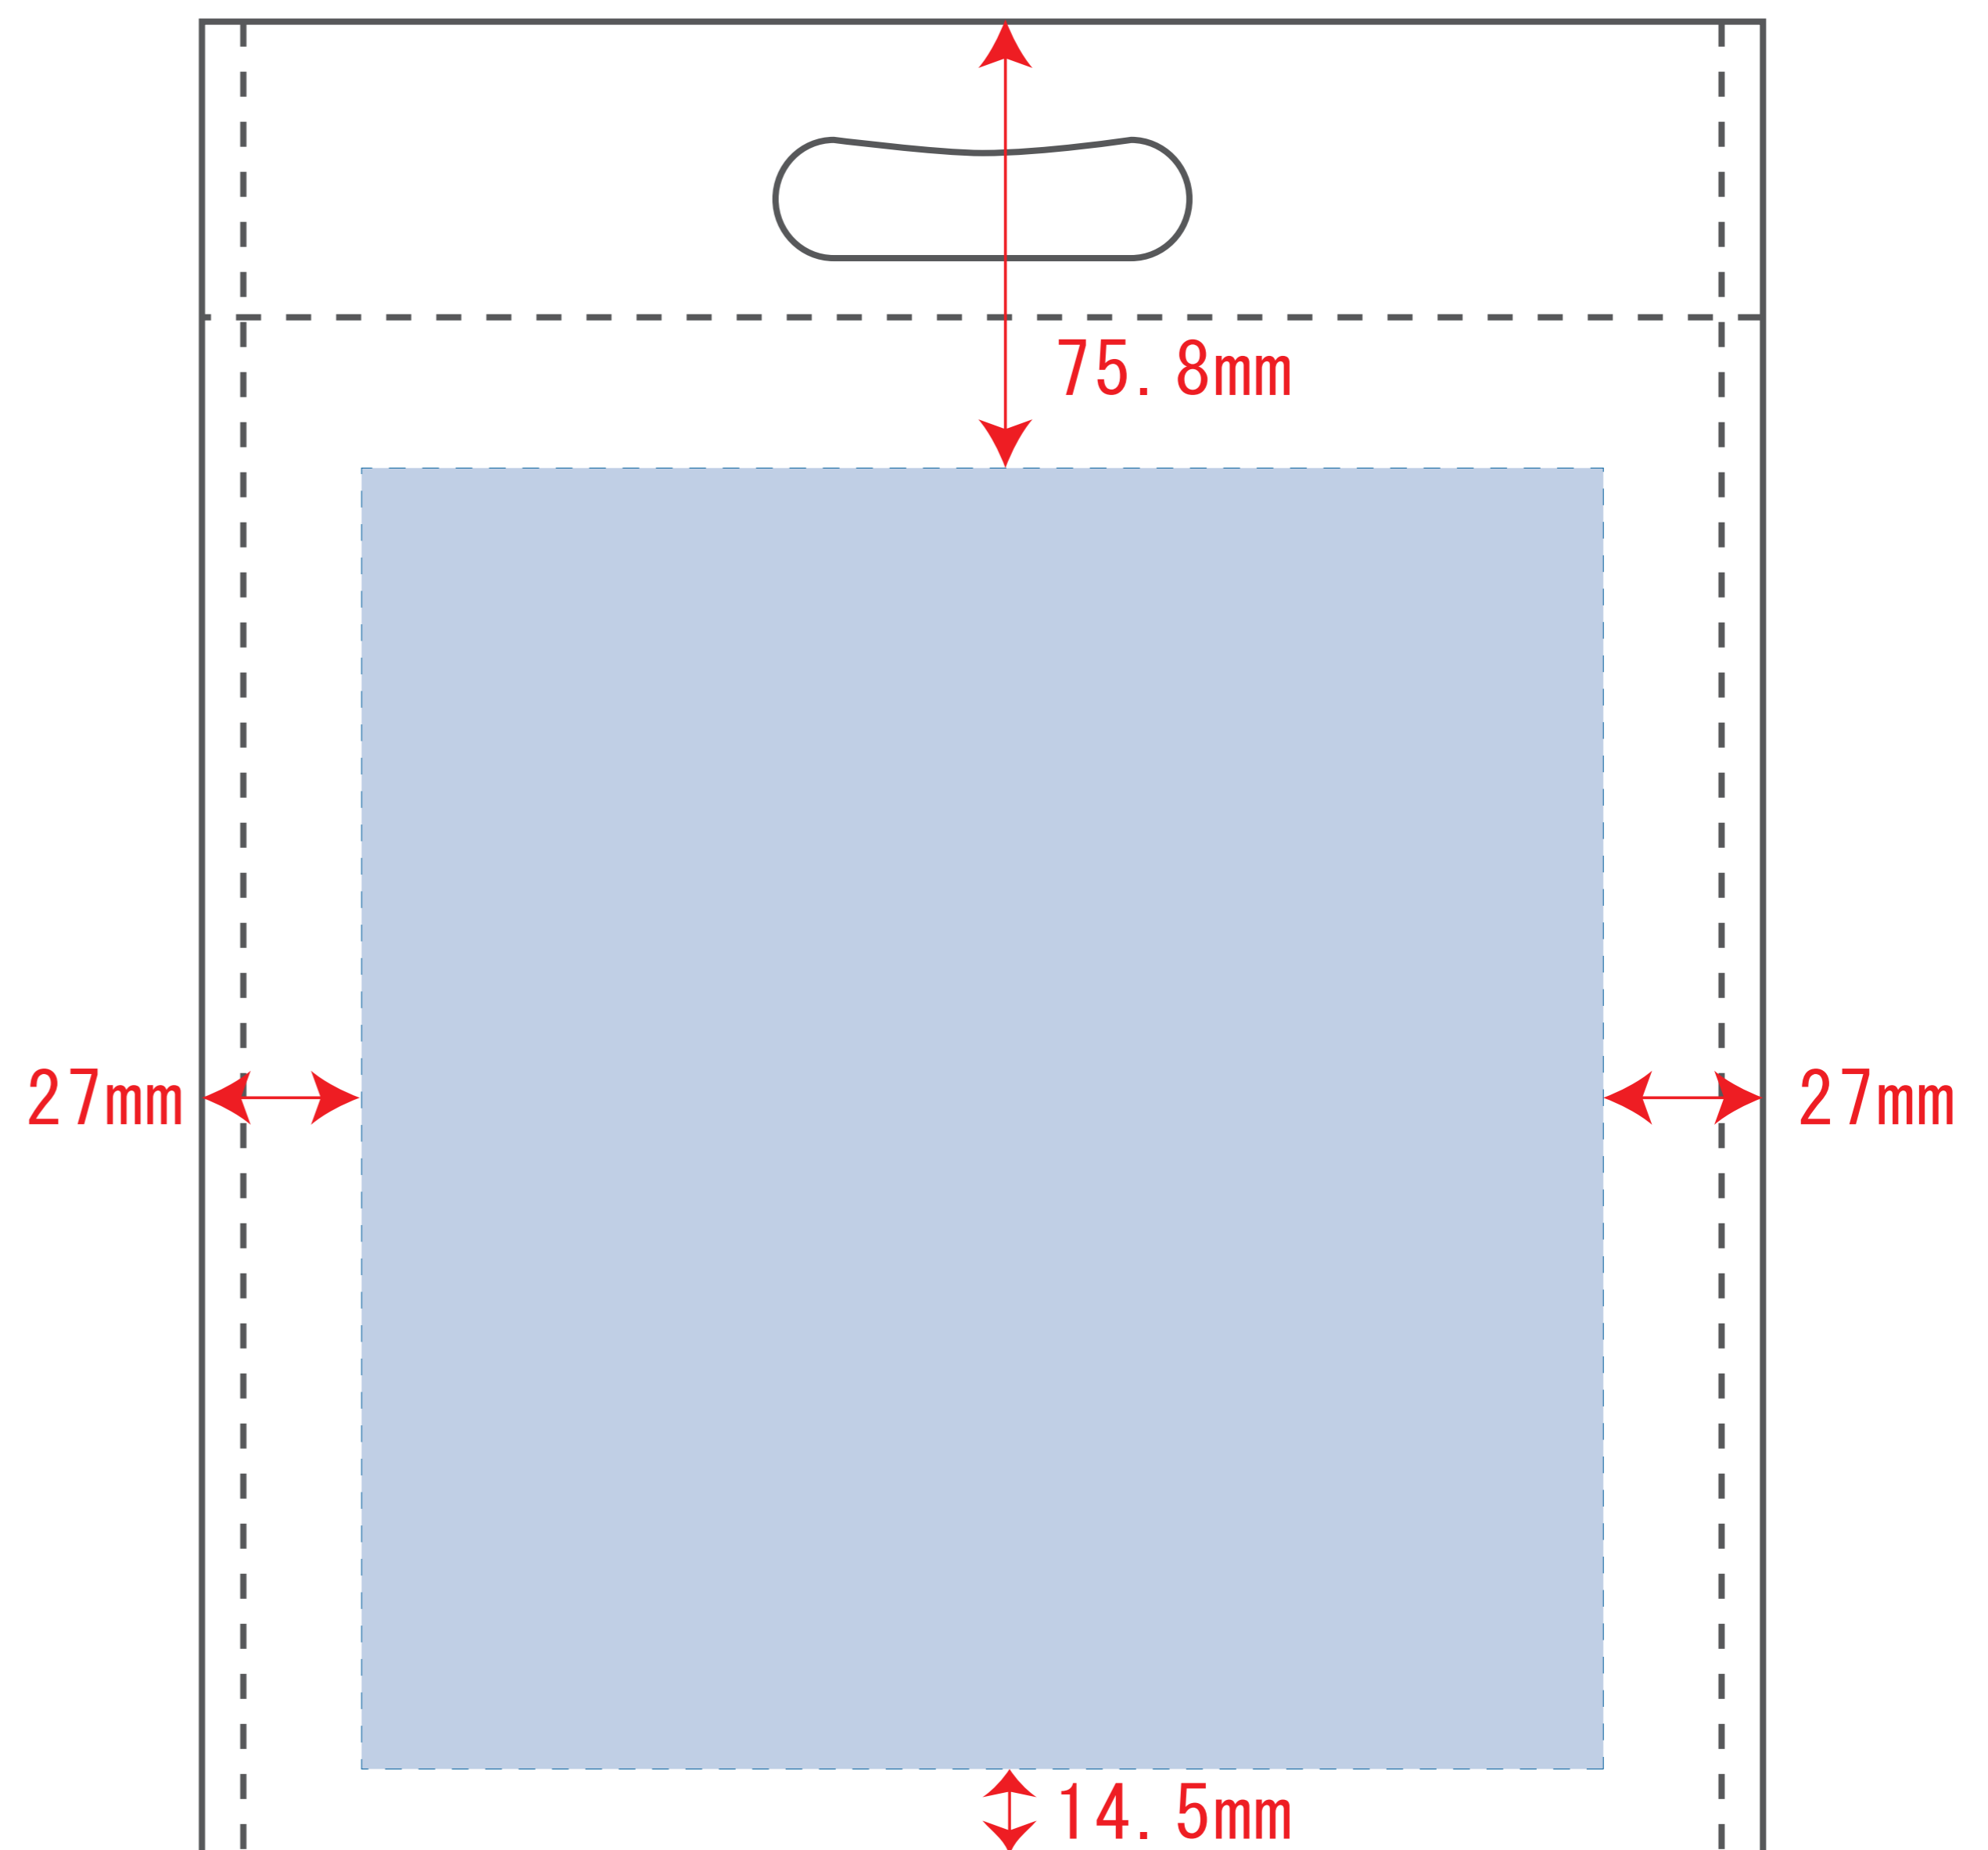

Scale=1/1 (原寸)

※画面の色はイメージです。実際の商品の色とは異なる場合があります。

※テンプレートはイメージです。実物と形状や色合いなど異なります。

LC910

アドバッグ40 (小判抜き B5)

デザインサイズ

000×000 mm程度

制作上の注意点

●レイアウトするデザインの寸法を
デザインサイズにご記入下さい。 **デザインサイズ
60×20mm程度**

●データはCMYKで作成してください。

●刷り色はPANTONEまたはDICのチップでご指定下さい。
※黒・白・金・銀はチップでのご指定はできません。

●デザインを位置指定をする場合は
外周からデザインまでの数値を入力し
矢印を伸ばして調整して下さい。

●プリントは点線部分、
網掛けの刷り範囲  以内をお願い致します。

(ベースの材質、又はデザインによりベタ面が多い場合、
線が細かい場合等、調整が必要な場合がございます。)

●細かい文字などは素材の関係上かすれたり、
つぶれてしまう場合がございます。
綺麗に印刷する場合は線幅1mmを目安に作成して下さい。

●ベース素材のカラーにより、
印刷色の仕上がりが若干変わる場合がございます。

※画像データをご使用の際の注意点

●1色データは原寸600dpiのモノクロ2階調の
画像データをレイアウトして下さい。

●フルカラーデータは原寸350dpi以上、CMYKで作成し、
画像データをレイアウトして下さい。

●画像データは別途添付して下さい。(データにリンクしたもの)

印刷可能範囲 : W210 × H220 (mm)