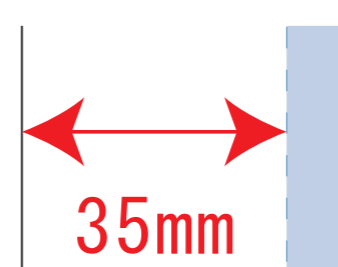

Scale=1/1 (原寸)

※画面の色はイメージです。実際の商品の色とは異なる場合があります。

※テンプレートはイメージです。実物と形状や色合いなど異なります。

LC910

アドバッグ40 (小判抜き B5)

デザインサイズ

000×000 mm程度

制作上の注意点

●レイアウトするデザインの寸法を
デザインサイズにご記入下さい。 **デザインサイズ
60×20mm程度**

●データはCMYKで作成してください。

●刷り色はPANTONEまたはDICのチップでご指定下さい。
※黒・白・金・銀はチップでのご指定はできません。

●デザインを位置指定をする場合は
外周からデザインまでの数値を入力し
矢印を伸ばして調整して下さい。

●プリントは点線部分、
網掛けの刷り範囲  以内をお願い致します。

(ベースの材質、又はデザインによりベタ面が多い場合、
線が細かい場合等、調整が必要な場合がございます。)

●細かい文字などは素材の関係上かすれたり、
つぶれてしまう場合がございます。
綺麗に印刷する場合は線幅1mmを目安に作成して下さい。

●ベース素材のカラーにより、
印刷色の仕上がりが若干変わる場合がございます。

※画像データをご使用の際の注意点

●1色データは原寸600dpiのモノクロ2階調の
画像データをレイアウトして下さい。

●フルカラーデータは原寸350dpi以上、CMYKで作成し、
画像データをレイアウトして下さい。

●画像データは別途添付して下さい。(データにリンクしたもの)

印刷可能範囲 : W210 × H220 (mm)