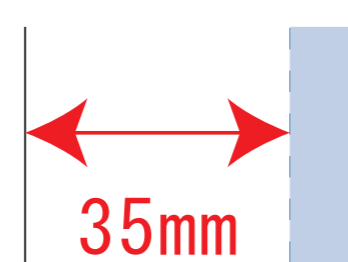

Scale=1/1 (原寸)

※画面の色はイメージです。実際の商品の色とは異なる場合があります。

※テンプレートはイメージです。実物と形状や色合いなど異なります。

LC911

アドバッグ40 (小判抜き A4)

デザインサイズ

000×000 mm程度

制作上の注意点

●レイアウトするデザインの寸法を
デザインサイズにご記入下さい。 **デザインサイズ
60×20mm程度**

●データはCMYKで作成してください。

●刷り色はPANTONEまたはDICのチップでご指定下さい。
※黒・白・金・銀はチップでの指定はできません。

●デザインを位置指定をする場合は
外周からデザインまでの数値を入力し
矢印を伸ばして調整して下さい。

●プリントは点線部分、
網掛けの刷り範囲  以内をお願い致します。

(ベースの材質、又はデザインによりベタ面が多い場合、
線が細かい場合等、調整が必要な場合がございます。)

●細かい文字などは素材の関係上かすれたり、
つぶれてしまう場合がございます。
綺麗に印刷する場合は線幅1mmを目安に作成して下さい。

●ベース素材のカラーにより、
印刷色の仕上がりが若干変わる場合がございます。

※画像データをご使用の際の注意点

●1色データは原寸600dpiのモノクロ2階調の
画像データをレイアウトして下さい。

●フルカラーデータは原寸350dpi以上、CMYKで作成し、
画像データをレイアウトして下さい。

●画像データは別途添付して下さい。(データにリンクしたもの)

印刷可能範囲 : W230 × H300 (mm)