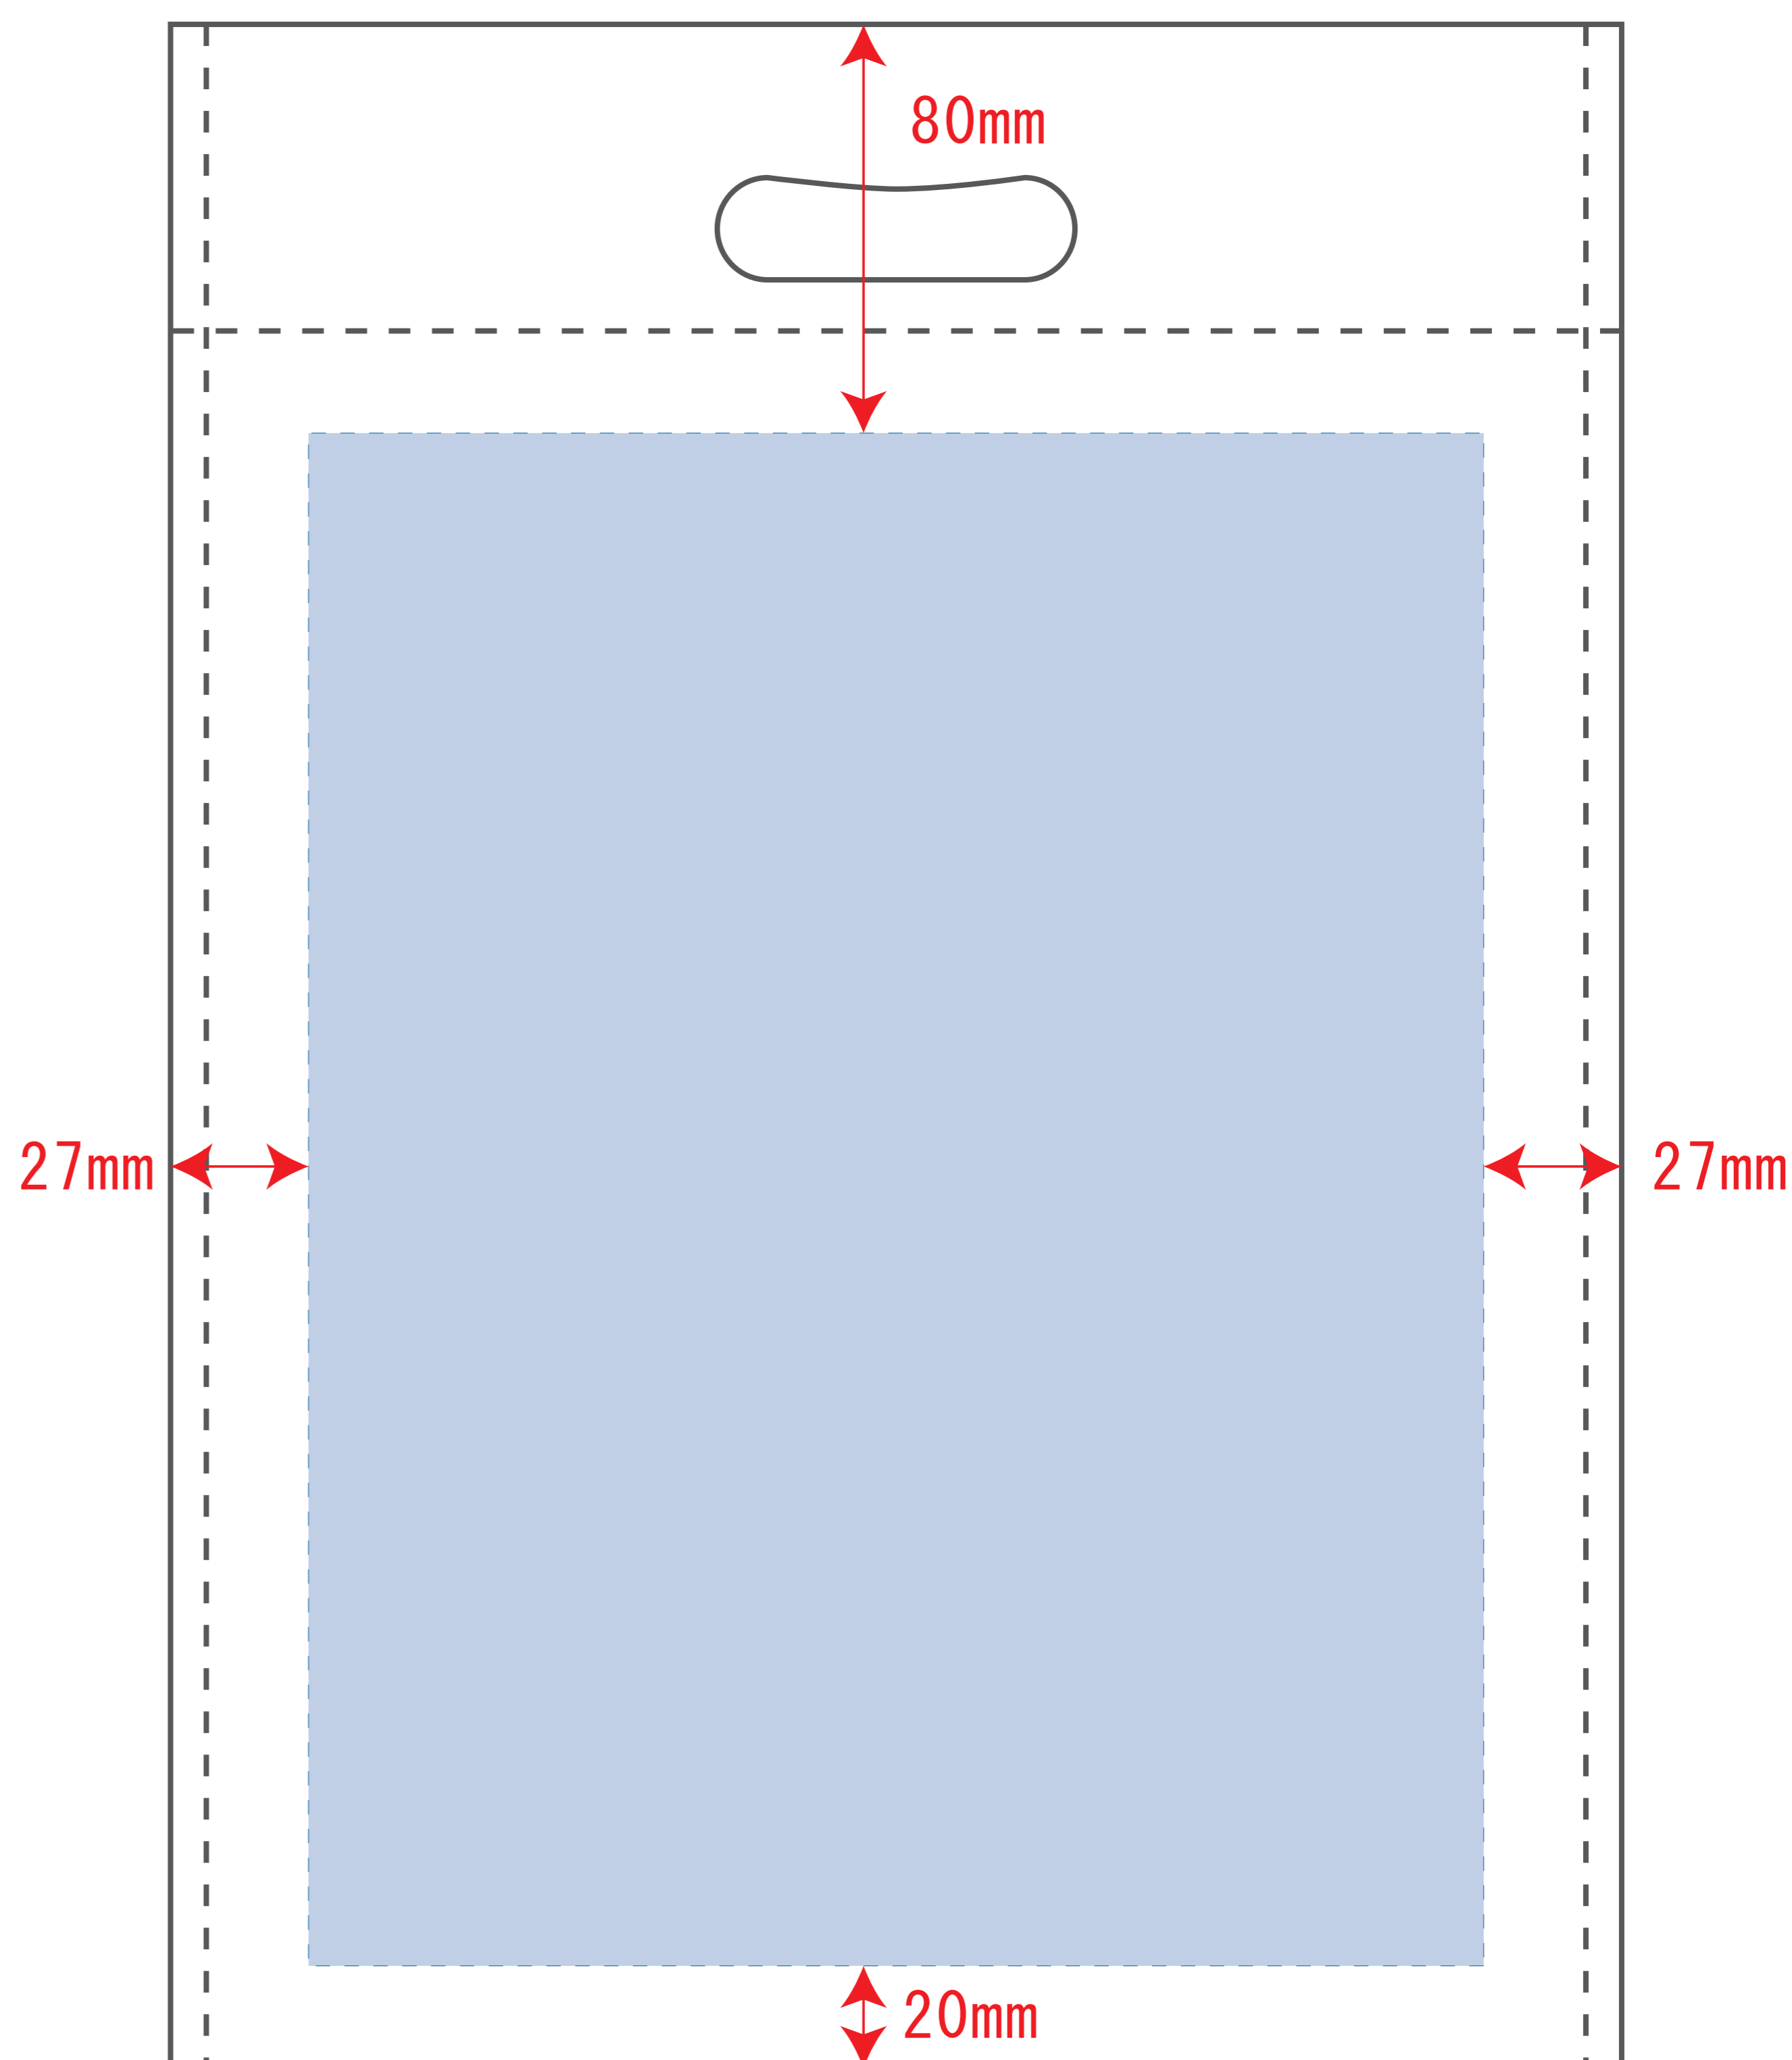

Scale=1/1 (原寸)

※画面の色はイメージです。実際の商品の色とは異なる場合があります。

※テンプレートはイメージです。実物と形状や色合いなど異なります。

LC911

アドバッグ40 (小判抜き A4)

デザインサイズ

000×000 mm程度

制作上の注意点

●レイアウトするデザインの寸法を
デザインサイズにご記入下さい。 **デザインサイズ
60×20mm程度**

●データはCMYKで作成してください。

●刷り色はPANTONEまたはDICのチップでご指定下さい。
※黒・白・金・銀はチップでの指定はできません。

●デザインを位置指定をする場合は
外周からデザインまでの数値を入力し
矢印を伸ばして調整して下さい。

●プリントは点線部分、
網掛けの刷り範囲  以内をお願い致します。

(ベースの材質、又はデザインによりベタ面が多い場合、
線が細かい場合等、調整が必要な場合がございます。)

●細かい文字などは素材の関係上かすれたり、
つぶれてしまう場合がございます。
綺麗に印刷する場合は線幅1mmを目安に作成して下さい。

●ベース素材のカラーにより、
印刷色の仕上がりが若干変わる場合がございます。

※画像データをご使用の際の注意点

●1色データは原寸600dpiのモノクロ2階調の
画像データをレイアウトして下さい。

●フルカラーデータは原寸350dpi以上、CMYKで作成し、
画像データをレイアウトして下さい。

●画像データは別途添付して下さい。(データにリンクしたもの)

印刷可能範囲 : W230 × H300 (mm)