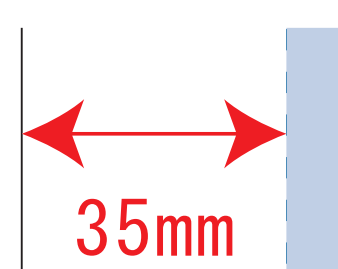

### デザインサイズ

### 000×000 mm程度

### 制作上の注意点

●レイアウトするデザインの寸法を  
デザインサイズにご記入下さい。      **デザインサイズ  
60×20mm程度**

●データはCMYKで作成してください。

●刷り色はPANTONEまたはDICのチップでご指定下さい。  
※黒・白・金・銀はチップでのご指定はできません。

●デザインを位置指定をする場合は  
外周からデザインまでの数値を入力し  
矢印を伸ばして調整して下さい。