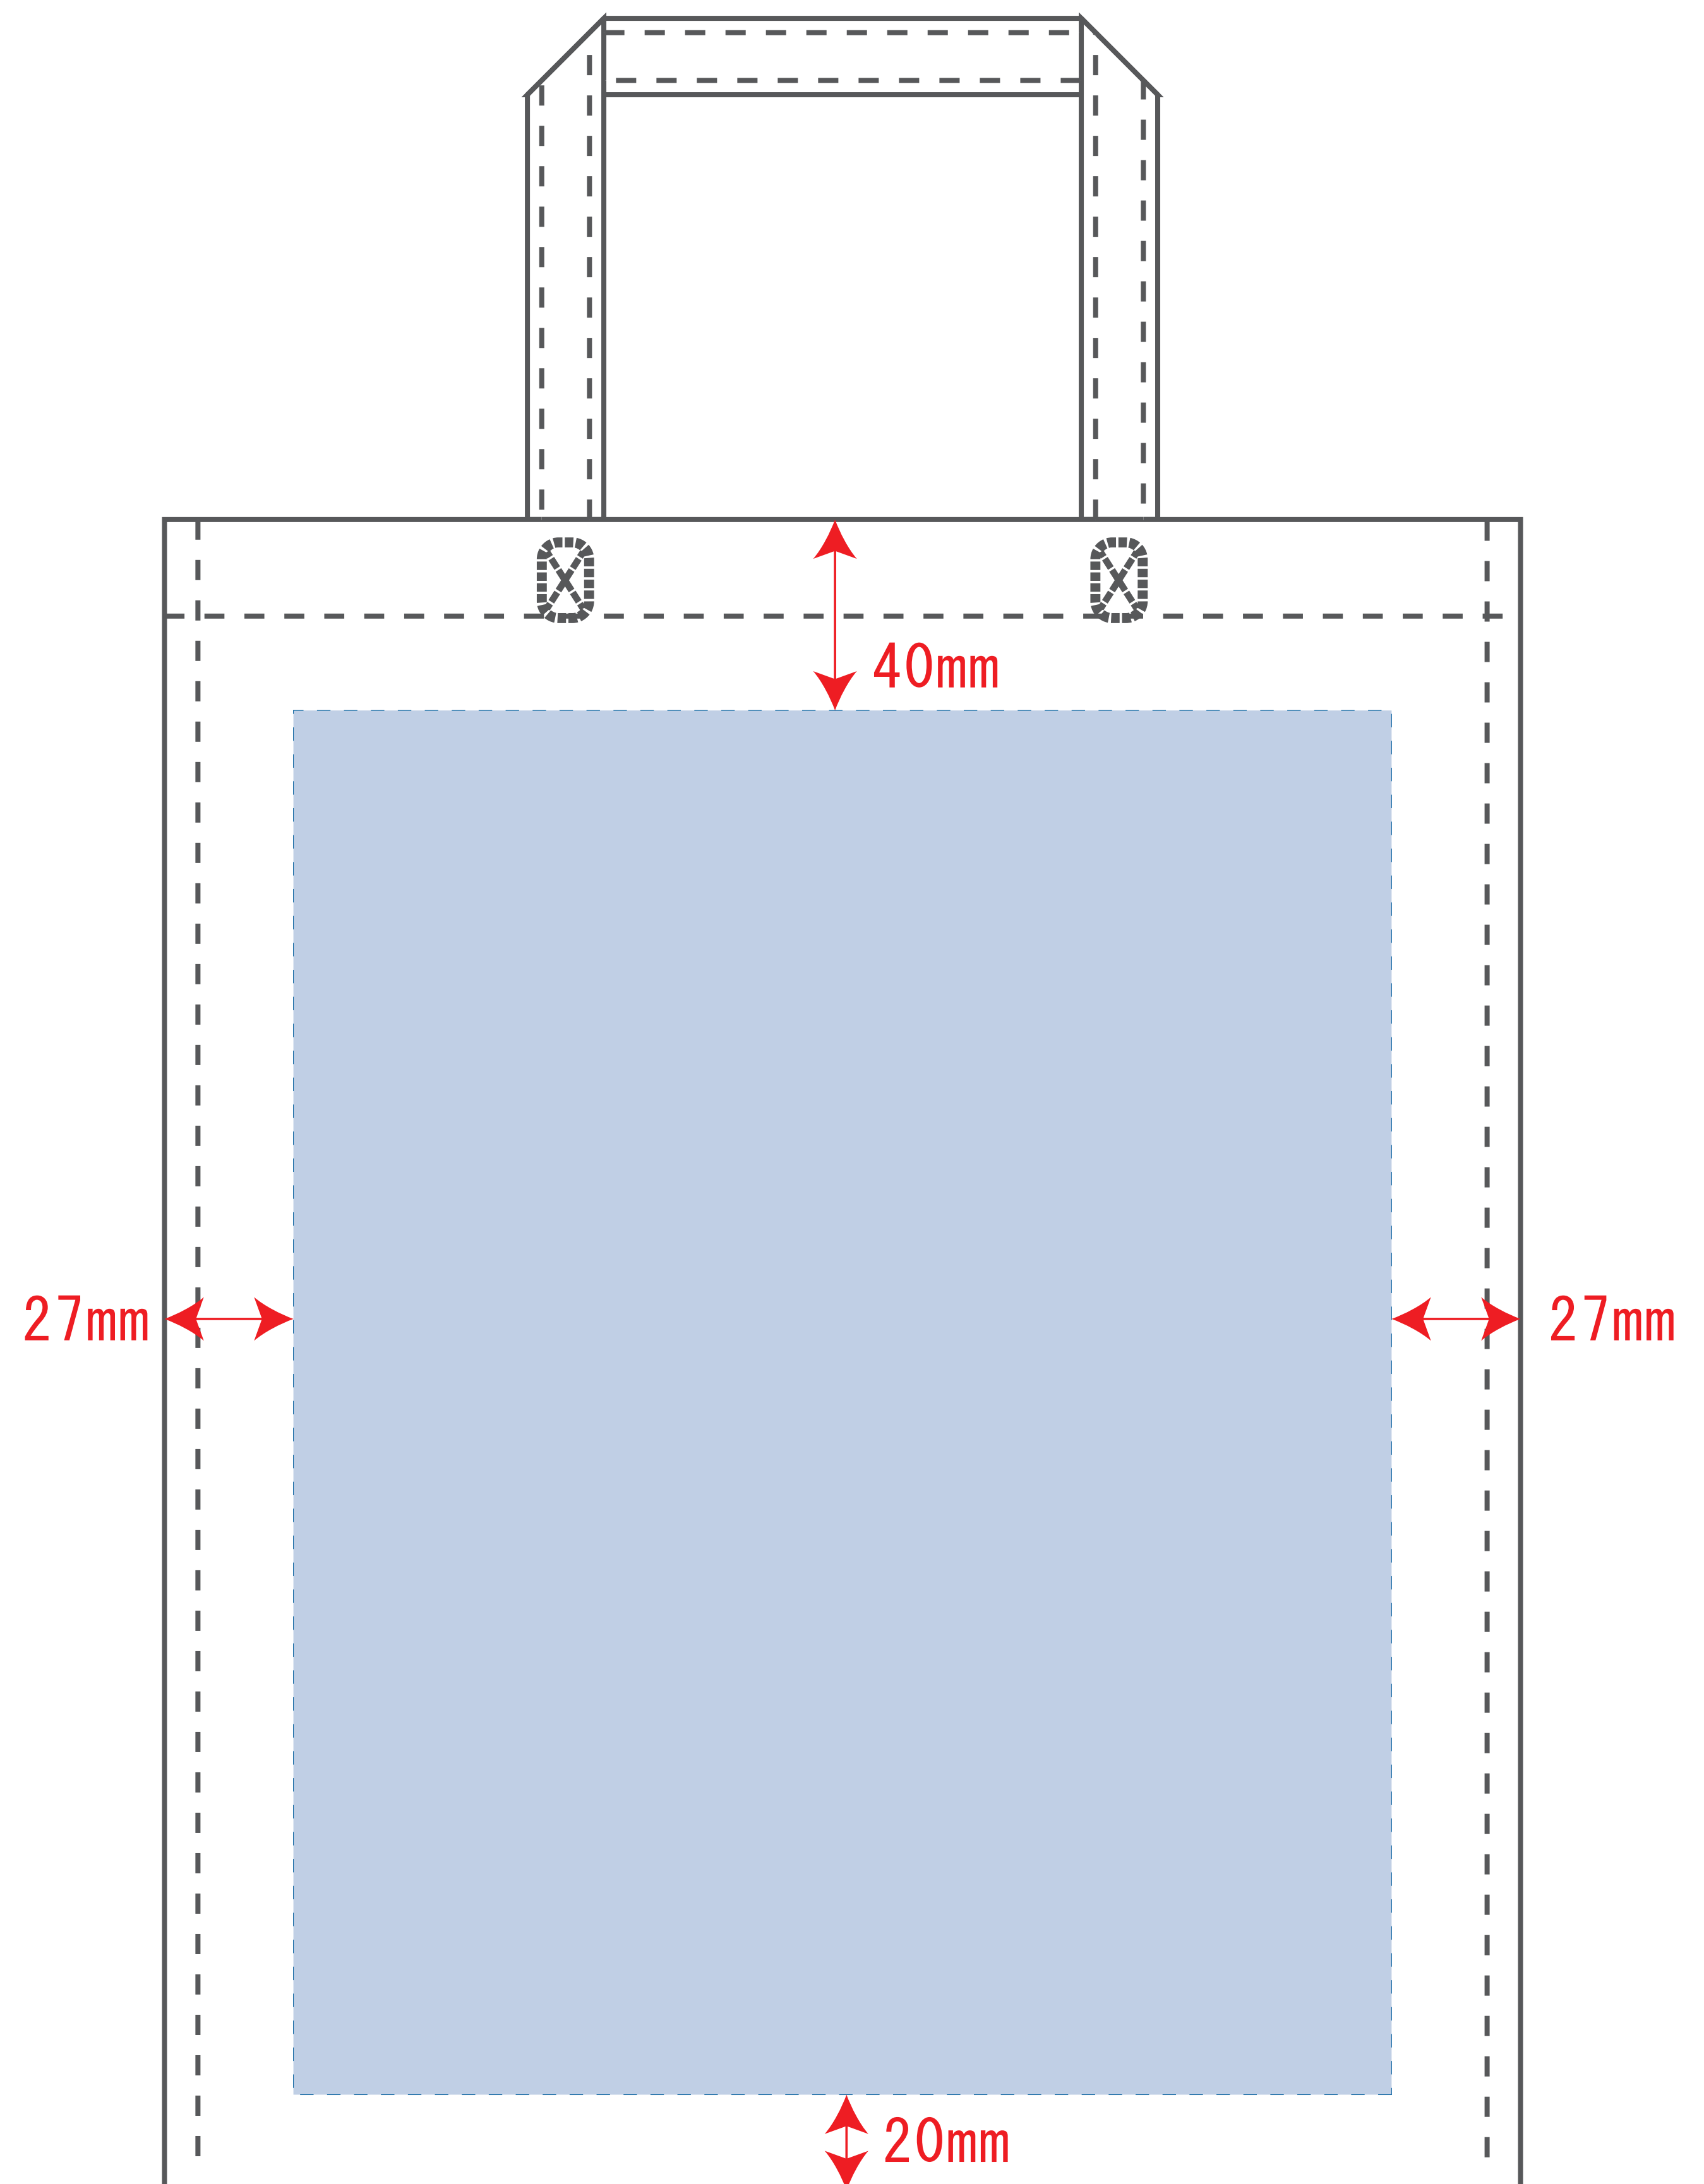

Scale=1/1 (原寸)

※画面の色はイメージです。実際の商品の色とは異なる場合があります。

※テンプレートはイメージです。実物と形状や色合いなど異なります。

LC920

アドバッグ40 (持ち手付き)

デザインサイズ

000×000 mm程度

制作上の注意点

●レイアウトするデザインの寸法を
デザインサイズにご記入下さい。   **デザインサイズ
60×20mm程度**

●データはCMYKで作成してください。

●刷り色はPANTONEまたはDICのチップでご指定下さい。
※黒・白・金・銀はチップでのご指定はできません。

●デザインを位置指定をする場合は
外周からデザインまでの数値を入力し
矢印を伸ばして調整して下さい。

●プリントは点線部分、
網掛けの刷り範囲 以内をお願い致します。

(ベースの材質、又はデザインによりベタ面が多い場合、
線が細かい場合等、調整が必要な場合がございます。)

●細かい文字などは素材の関係上かすれたり、
つぶれてしまう場合がございます。
綺麗に印刷する場合は線幅1mmを目安に作成して下さい。

●ベース素材のカラーにより、
印刷色の仕上がりが若干変わる場合がございます。

※画像データをご使用の際の注意点

●1色データは原寸600dpiのモノクロ2階調の
画像データをレイアウトして下さい。

●フルカラーデータは原寸350dpi以上、CMYKで作成し、
画像データをレイアウトして下さい。

●画像データは別途添付して下さい。(データにリンクしたもの)

印刷可能範囲 : W230 × H290 (mm)