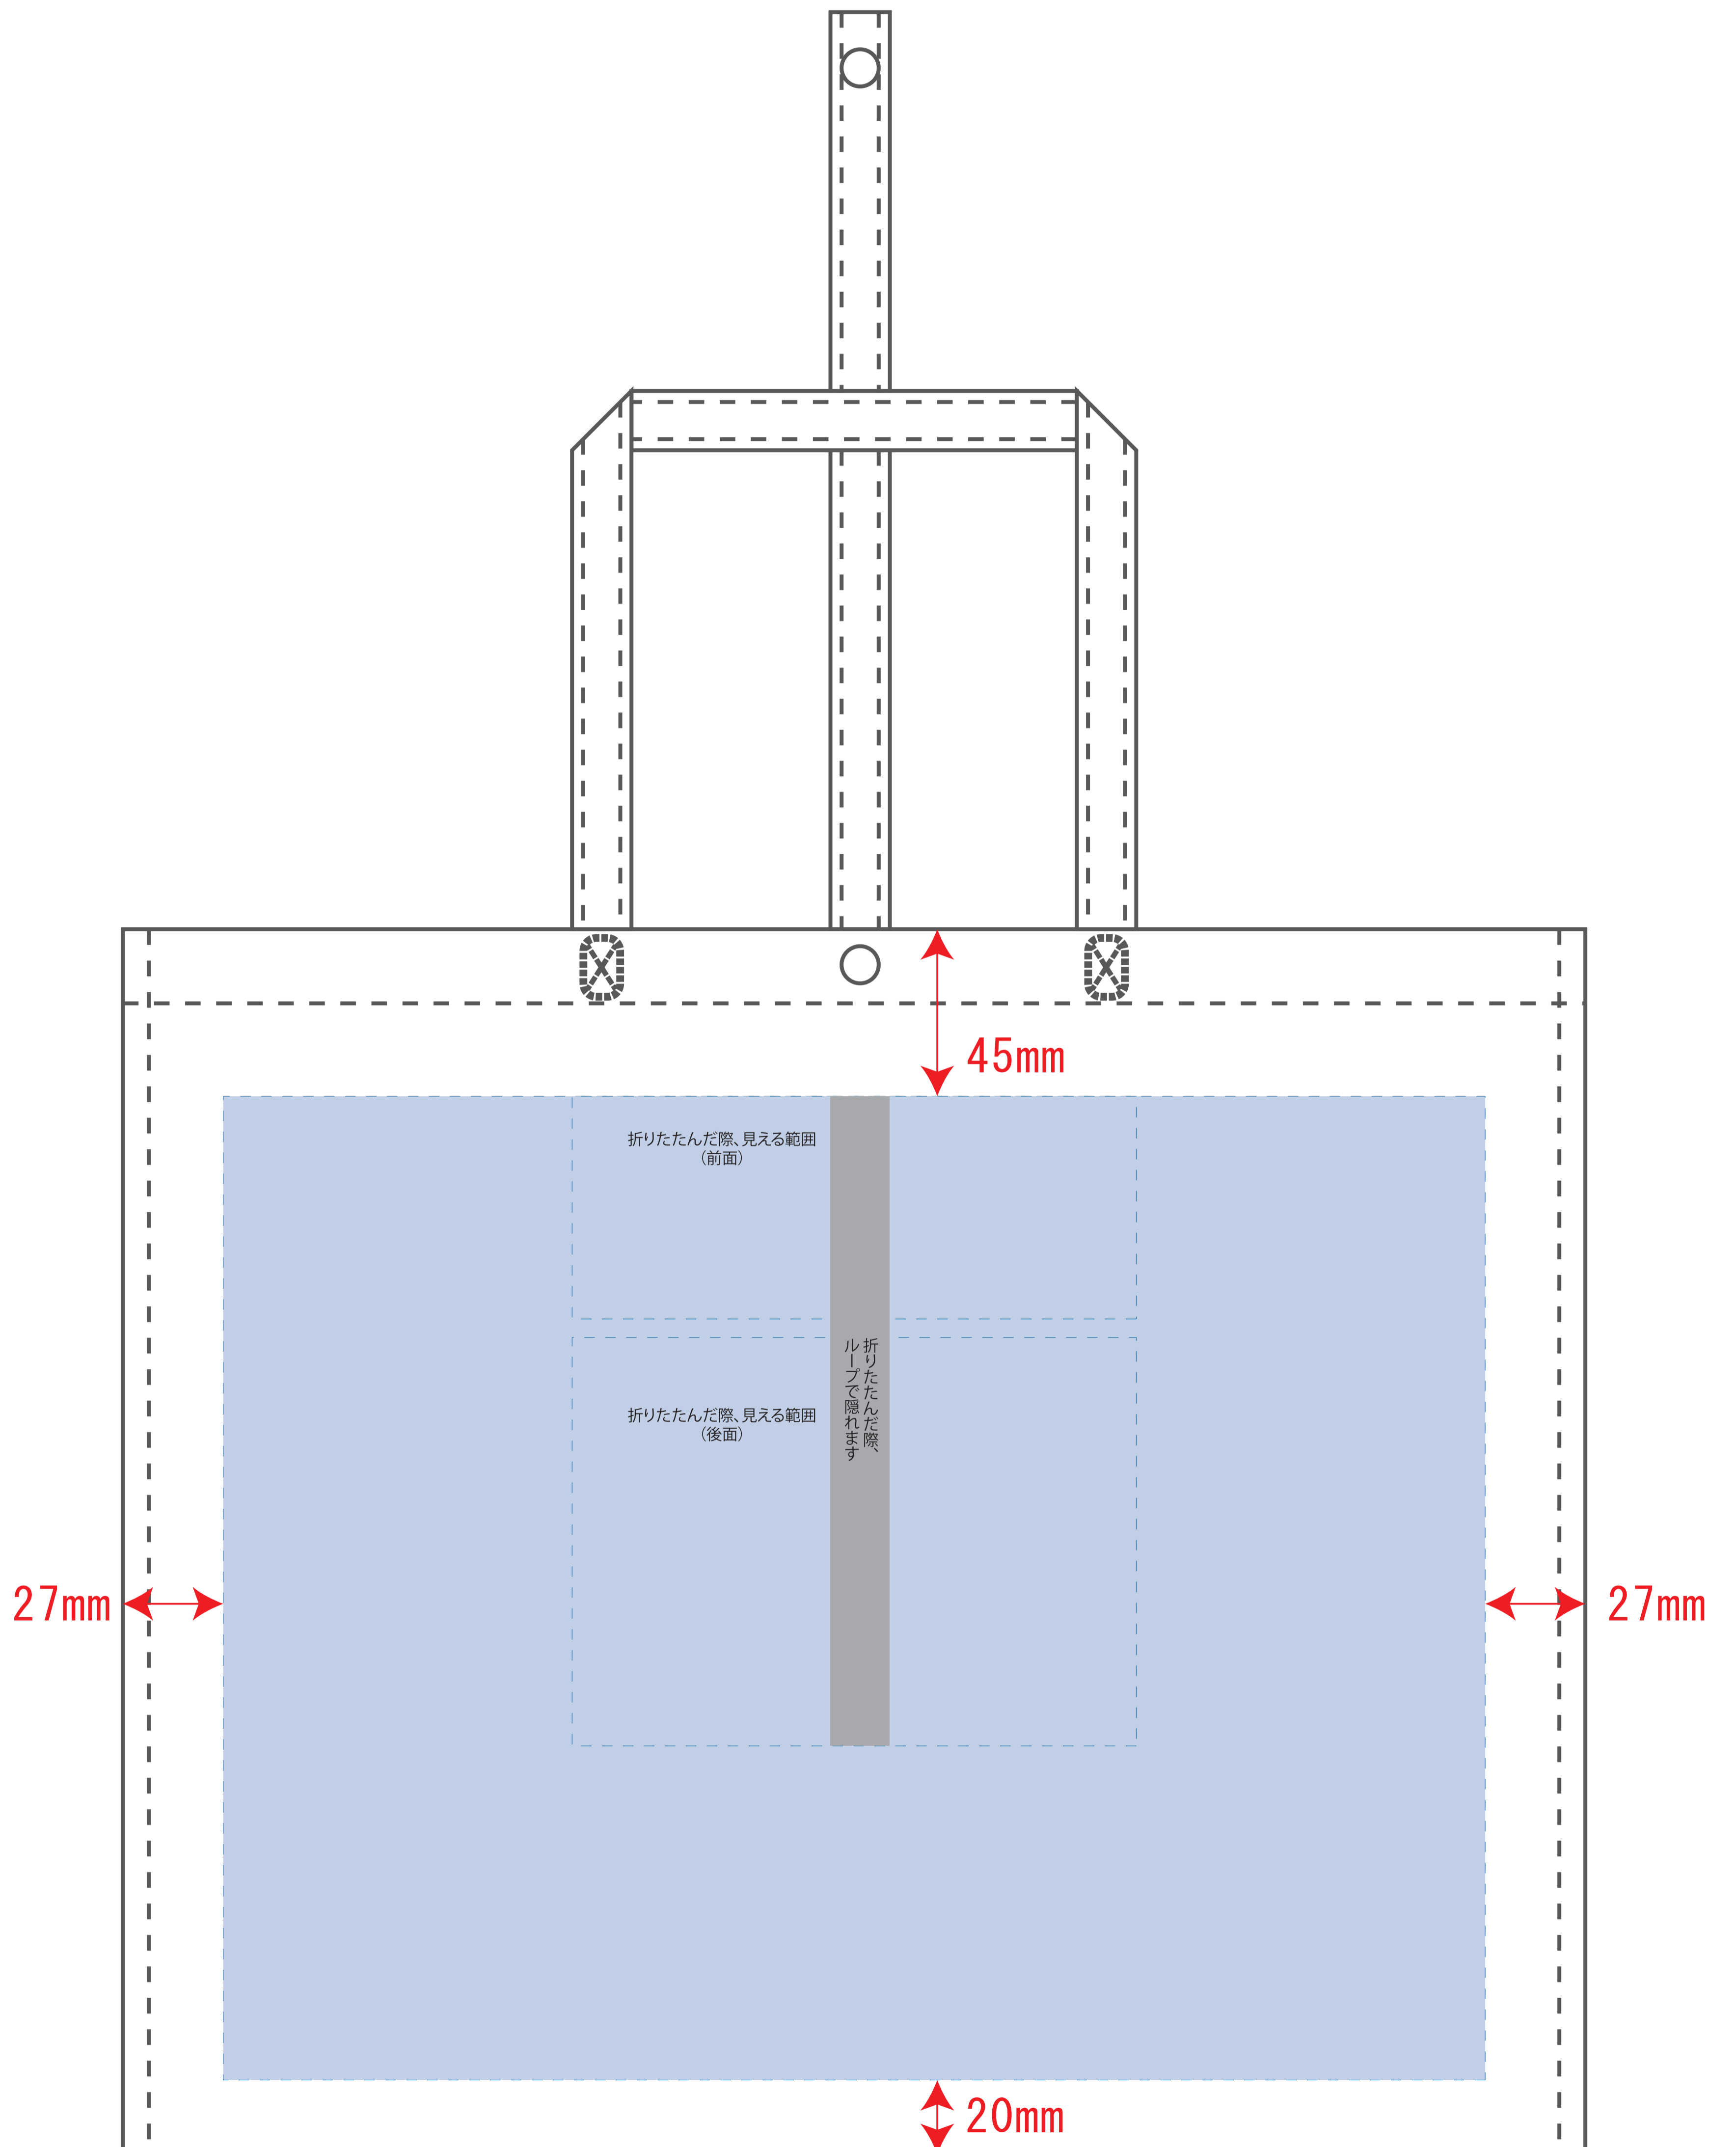

Scale=1/1 (原寸)

※画面の色はイメージです。実際の商品の色とは異なる場合があります。
※テンプレートはイメージです。実物と形状や色合いなど異なります。

LC980

折りたたみエコバッグ

デザインサイズ

000×000 mm程度

制作上の注意点

- レイアウトするデザインの寸法をデザインサイズにご記入下さい。 **デザインサイズ 60×20mm程度**
- データはCMYKで作成してください。
- 刷り色はPANTONEまたはDICのチップでご指定下さい。
※黒・白・金・銀はチップでのご指定はできません。
- デザインを位置指定をする場合は外周からデザインまでの数値を入力し矢印を伸ばして調整して下さい。

- プリントは点線部分、網掛けの刷り範囲  以内をお願い致します。
(ベースの材質、又はデザインによりベタ面が多い場合、線が細かい場合等、調整が必要な場合がございます。)
- 細かい文字などは素材の関係上かすれたり、つぶれてしまう場合がございます。
綺麗に印刷する場合は線幅1mmを目安に作成して下さい。
- ベース素材のカラーにより、印刷色の仕上がりが若干変わる場合がございます。

※画像データをご使用の際の注意点

- 1色データは原寸600dpiのモノクロ2階調の画像データをレイアウトして下さい。
- フルカラーデータは原寸350dpi以上、CMYKで作成し、画像データをレイアウトして下さい。
- 画像データは別途添付して下さい。(データにリンクしたもの)

印刷可能範囲 : W340 × H265 (mm)