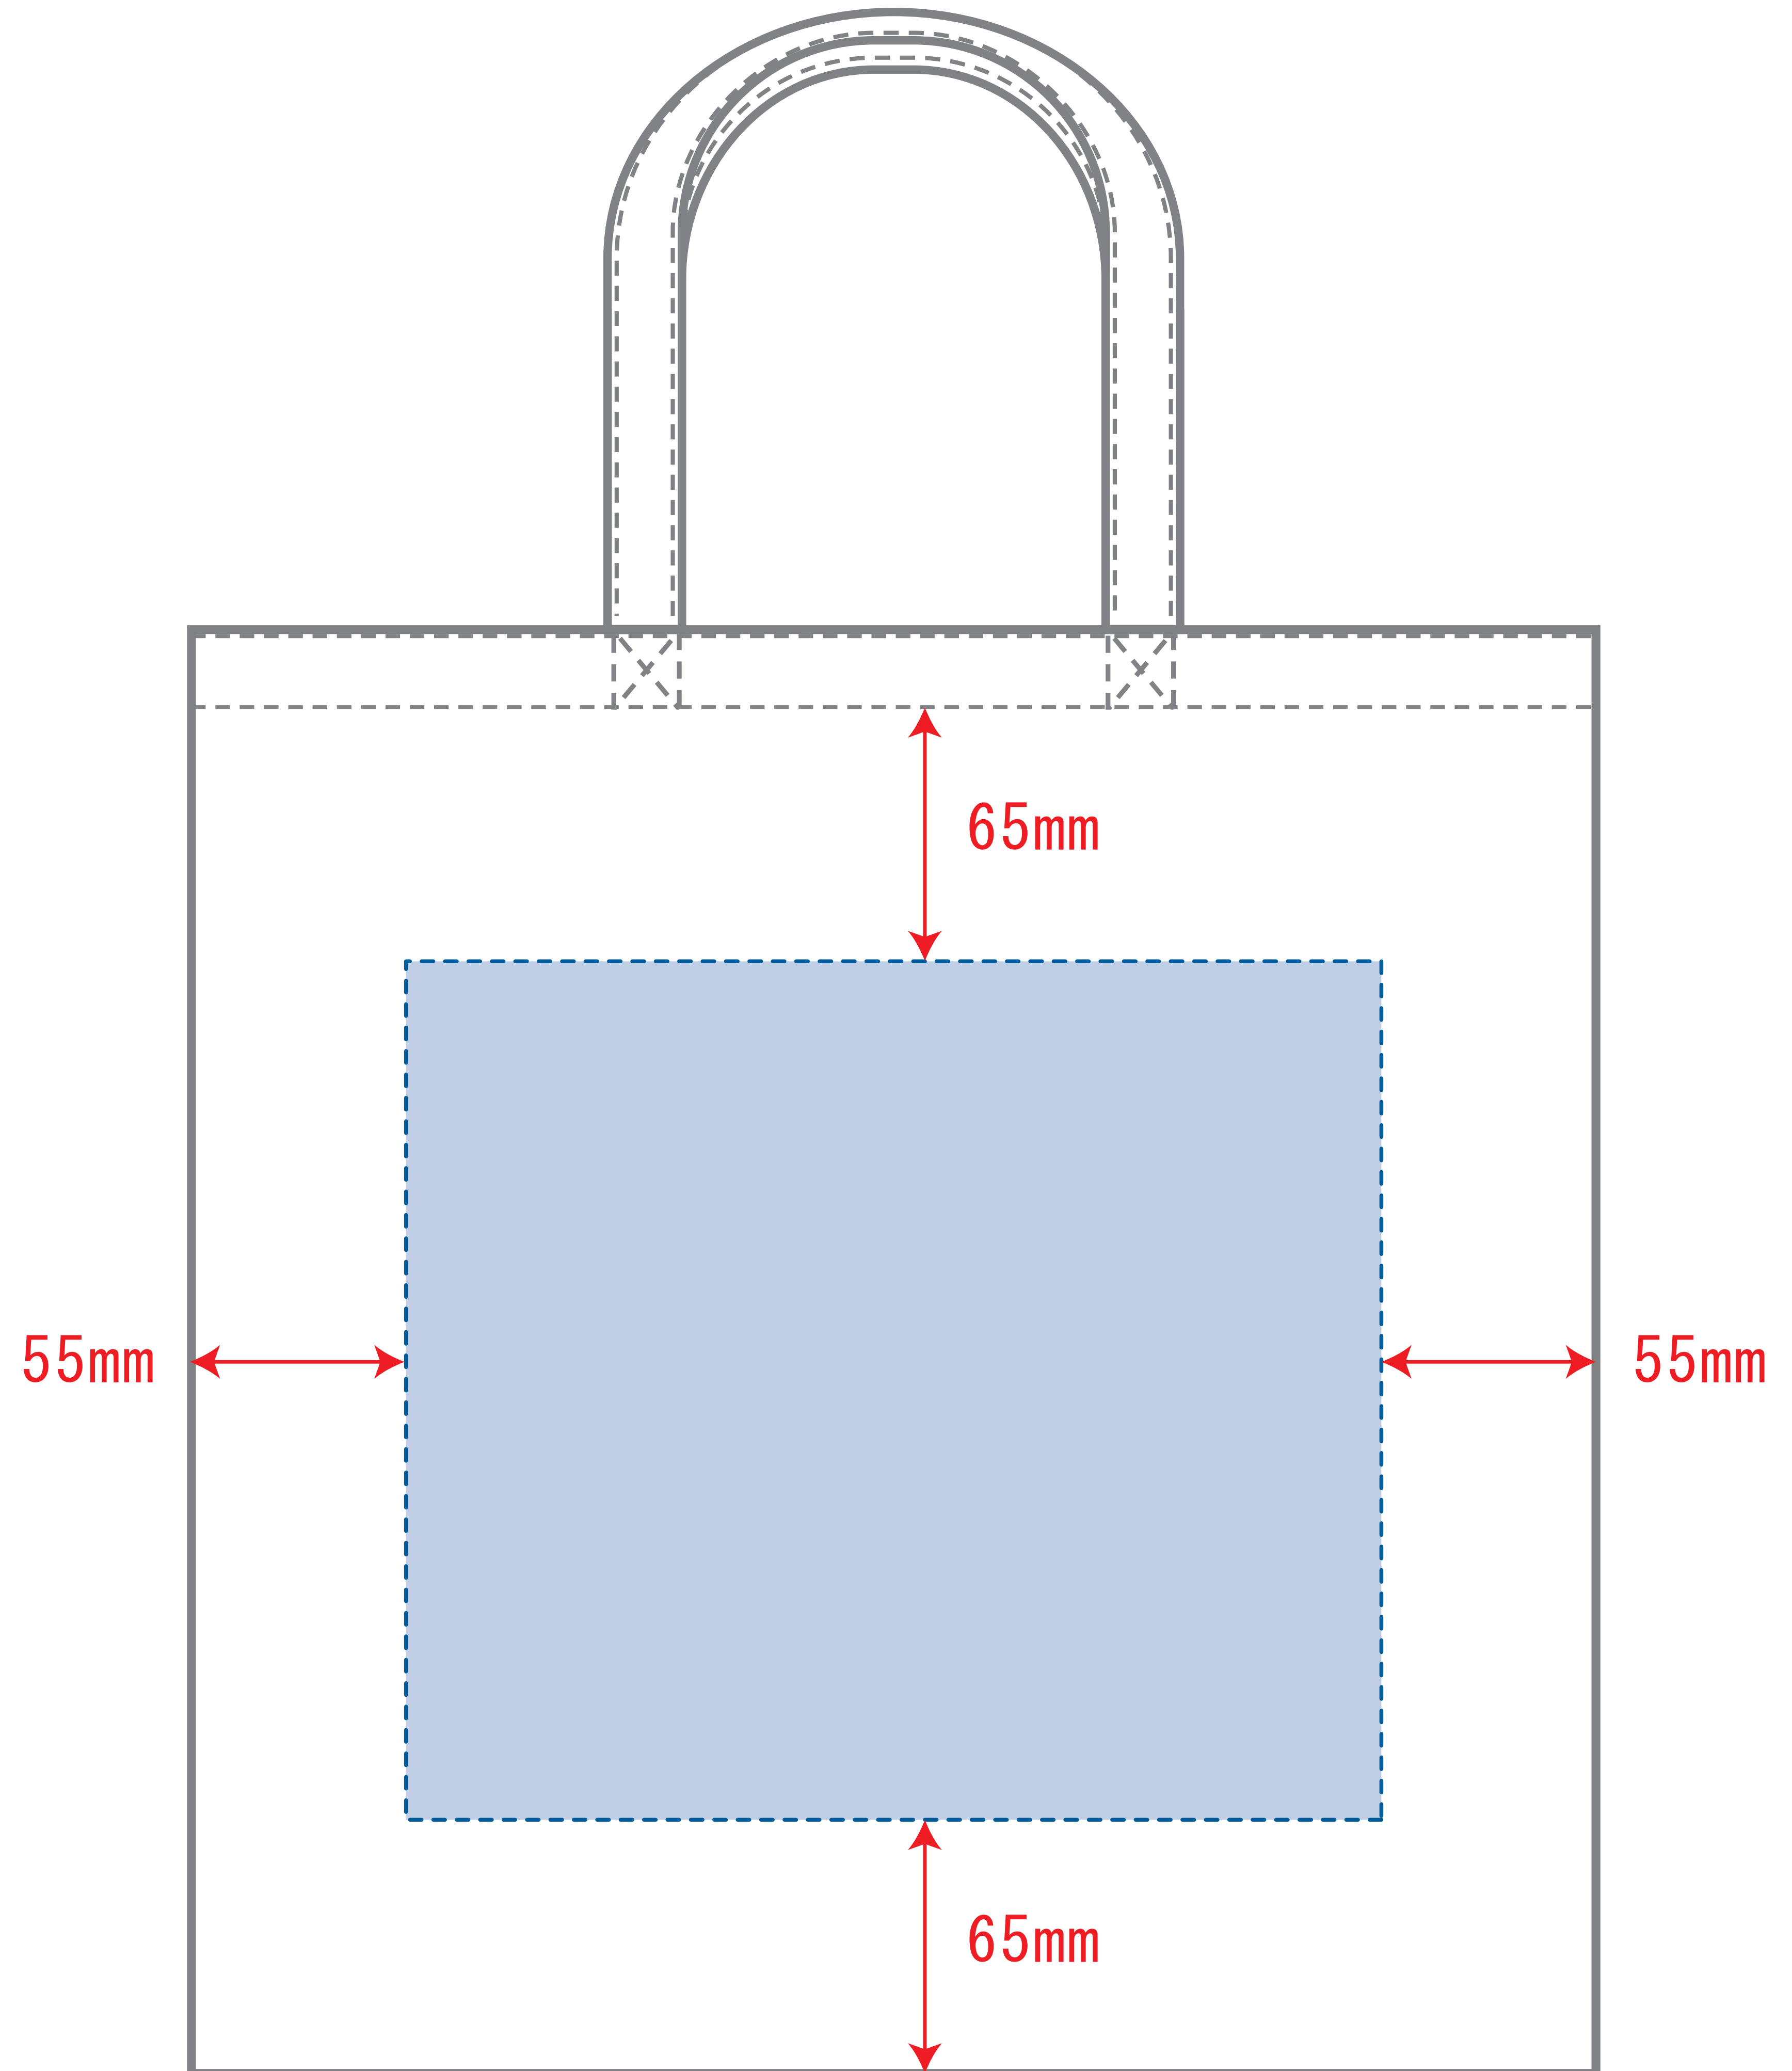

# MA9001

キャンバスタート (M)

デザインサイズ

000×000 mm程度

## 制作上の注意点

●レイアウトするデザインの寸法を  
デザインサイズにご記入下さい。      **デザインサイズ  
60×20mm程度**

●データはCMYKで作成して下さい。

●刷り色はPANTONEまたはDICのチップでご指定下さい。  
※黒・白・金・銀はチップでの指定はできません。

●デザインを位置指定をする場合は  
外周からデザインまでの数値を入力し  
矢印を伸ばして調整して下さい。

●プリントは点線部分、  
網掛けの刷り範囲  以内をお願い致します。

(ベースの材質、又はデザインによりベタ面が多い場合、  
線が細かい場合等、調整が必要な場合がございます。)

●細かい文字などは素材の関係上かすれたり、  
つぶれてしまう場合がございます。  
綺麗に印刷する場合は線幅1mmを目安に作成して下さい。

●ベース素材のカラーにより、  
印刷色の仕上がりが若干変わる場合がございます。

### ※画像データをご使用の際の注意点

●1色データは原寸600dpiのモノクロ2階調の  
画像データをレイアウトして下さい。

●フルカラーデータは原寸350dpi以上、CMYKで作成し、  
画像データをレイアウトして下さい。

●画像データは別途添付して下さい。(データにリンクしたもの)

印刷最大範囲 : W250×H220 (mm)