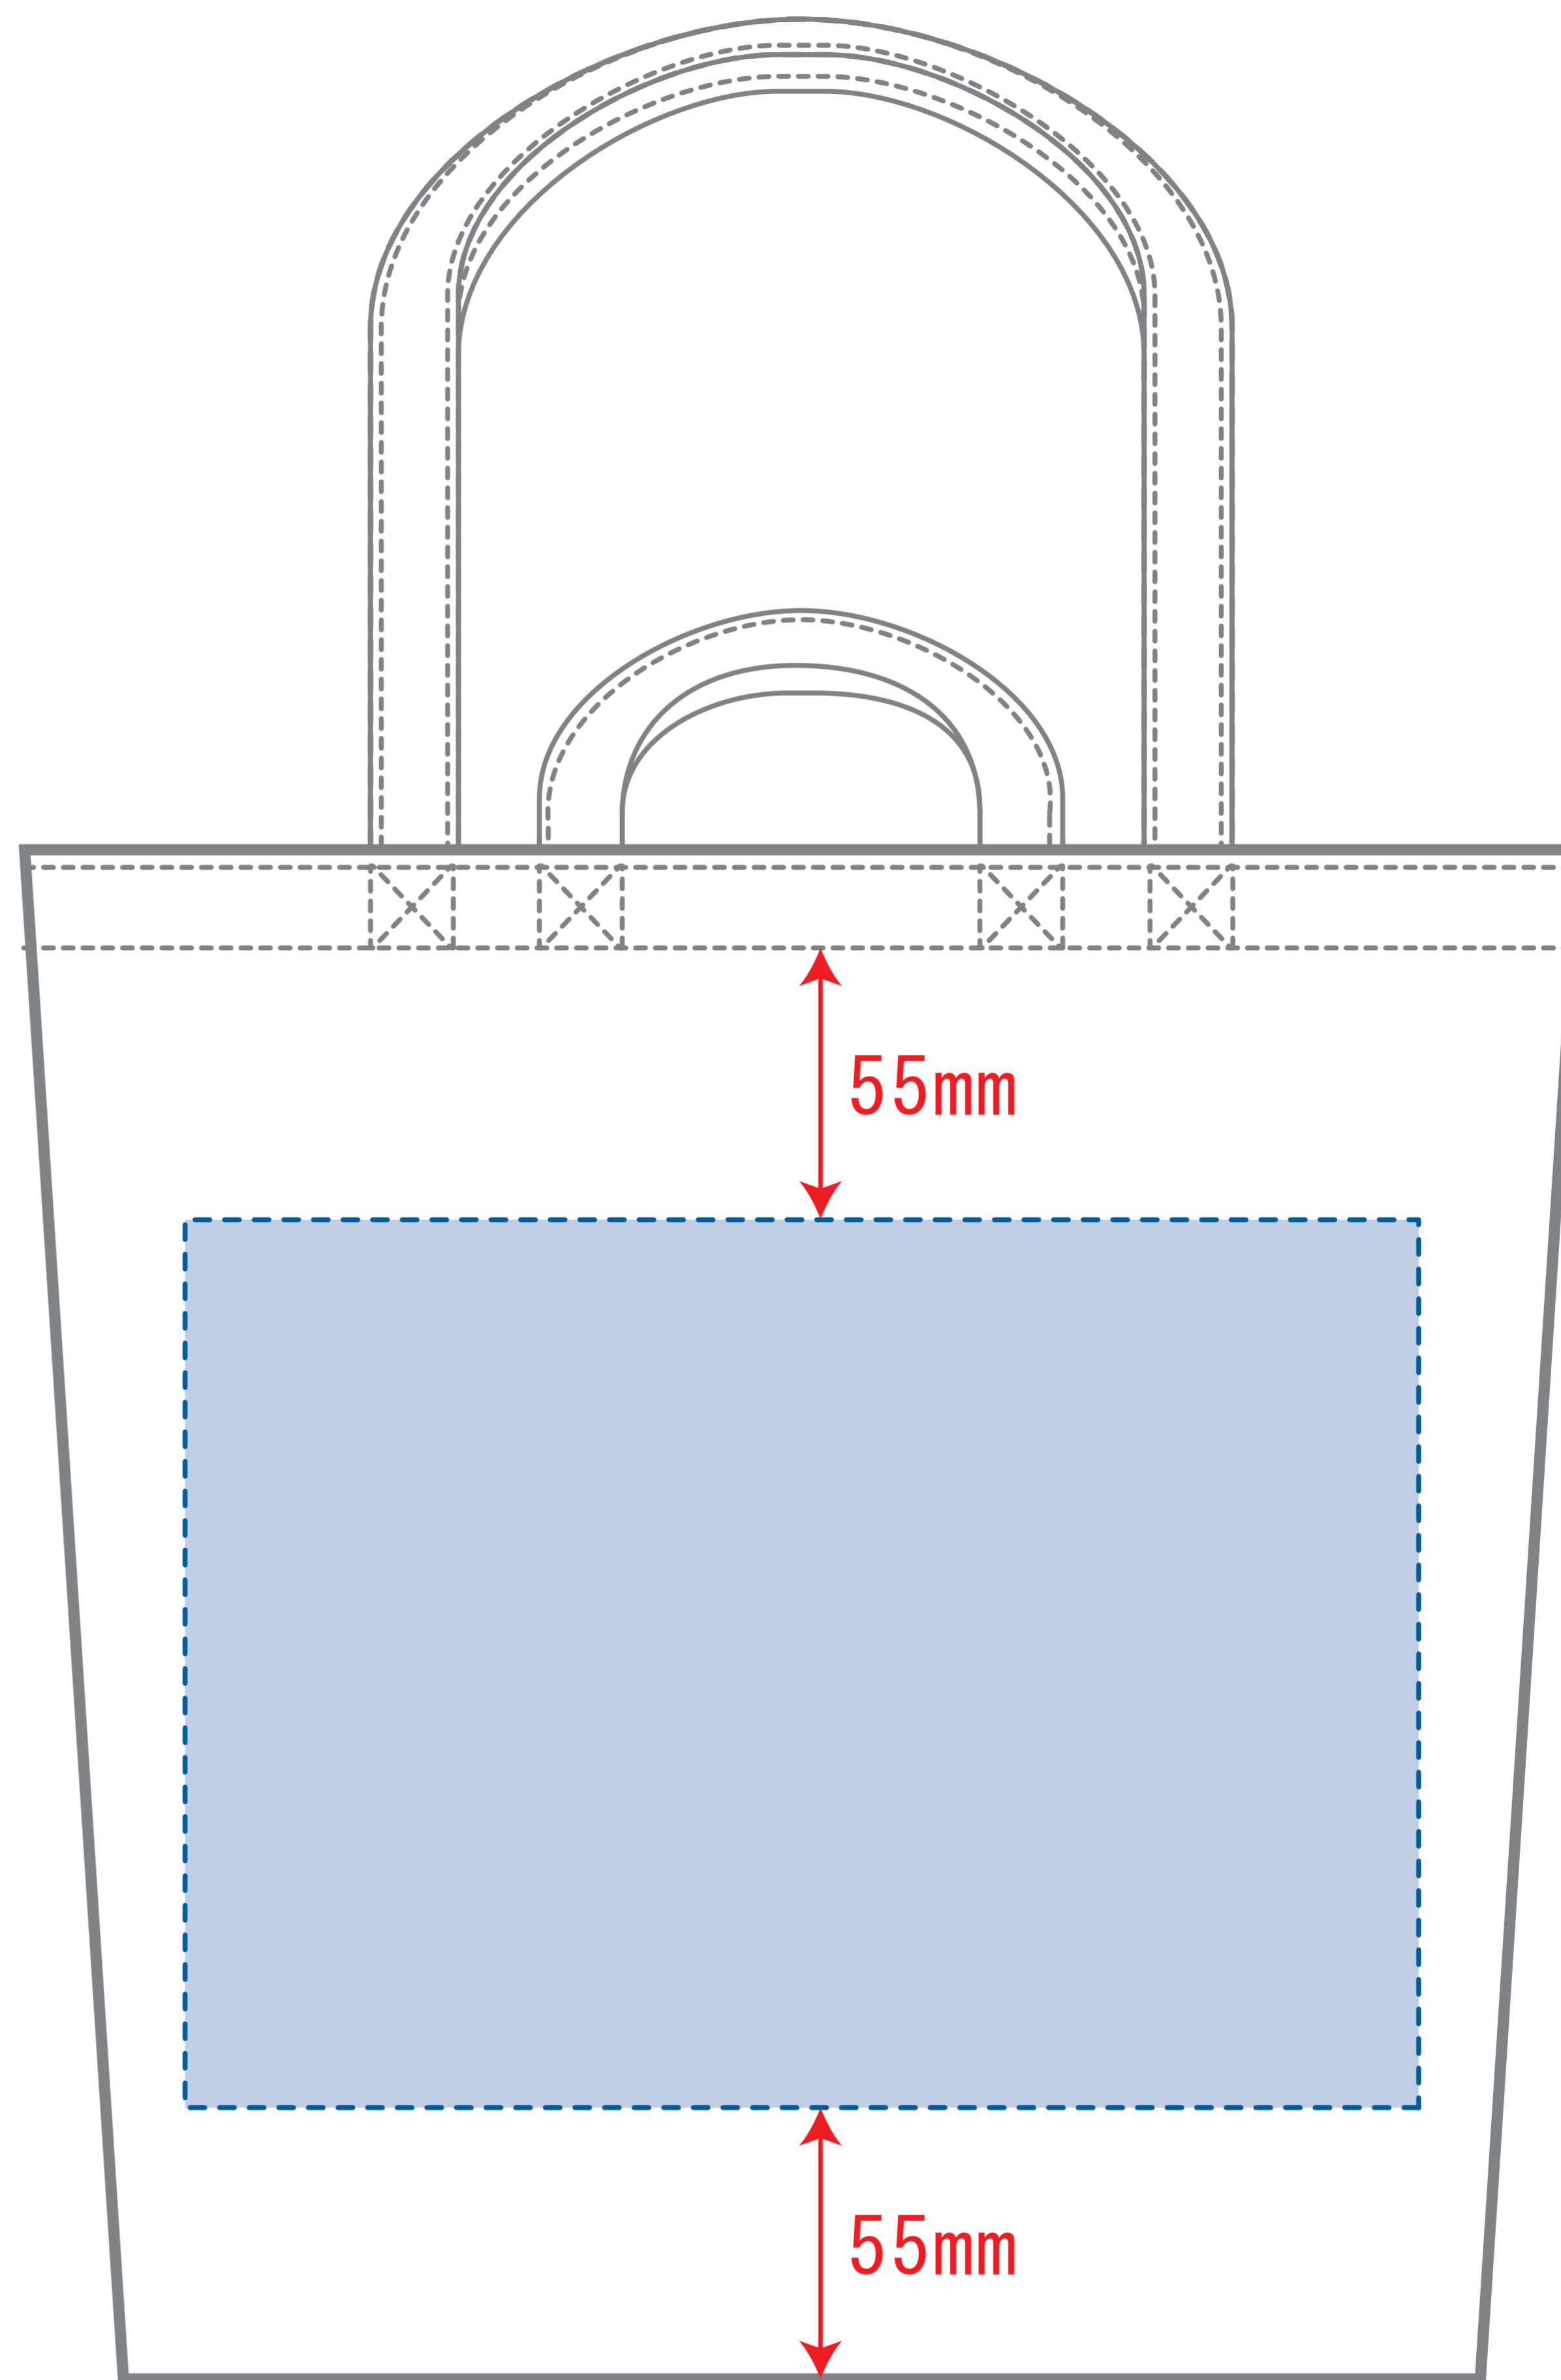

Scale=1/1 (原寸)

※画面の色はイメージです。実際の商品の色とは異なる場合があります。

※テンプレートはイメージです。実物と形状や色合いなど異なります。

MA9021

ヘビーキャンバスタートバッグ

デザインサイズ

000×000 mm程度

制作上の注意点

●レイアウトするデザインの寸法を
デザインサイズにご記入下さい。   **デザインサイズ
60×20mm程度**

●データはCMYKで作成してください。

●刷り色はPANTONEまたはDICのチップでご指定下さい。
※黒・白・金・銀はチップでの指定はできません。

●デザインを位置指定をする場合は
外周からデザインまでの数値を入力し
矢印を伸ばして調整して下さい。

●プリントは点線部分、
網掛けの刷り範囲 以内をお願い致します。

(ベースの材質、又はデザインによりベタ面が多い場合、
線が細かい場合等、調整が必要な場合がございます。)

●細かい文字などは素材の関係上かすれたり、
つぶれてしまう場合がございます。
綺麗に印刷する場合は線幅1mmを目安に作成して下さい。

●ベース素材のカラーにより、
印刷色の仕上がりが若干変わる場合がございます。

※画像データをご使用の際の注意点

●1色データは原寸600dpiのモノクロ2階調の
画像データをレイアウトして下さい。

●フルカラーデータは原寸350dpi以上、CMYKで作成し、
画像データをレイアウトして下さい。

●画像データは別途添付して下さい。(データにリンクしたもの)

印刷最大範囲: W250×H180 (mm)

※細かな位置指定はできません