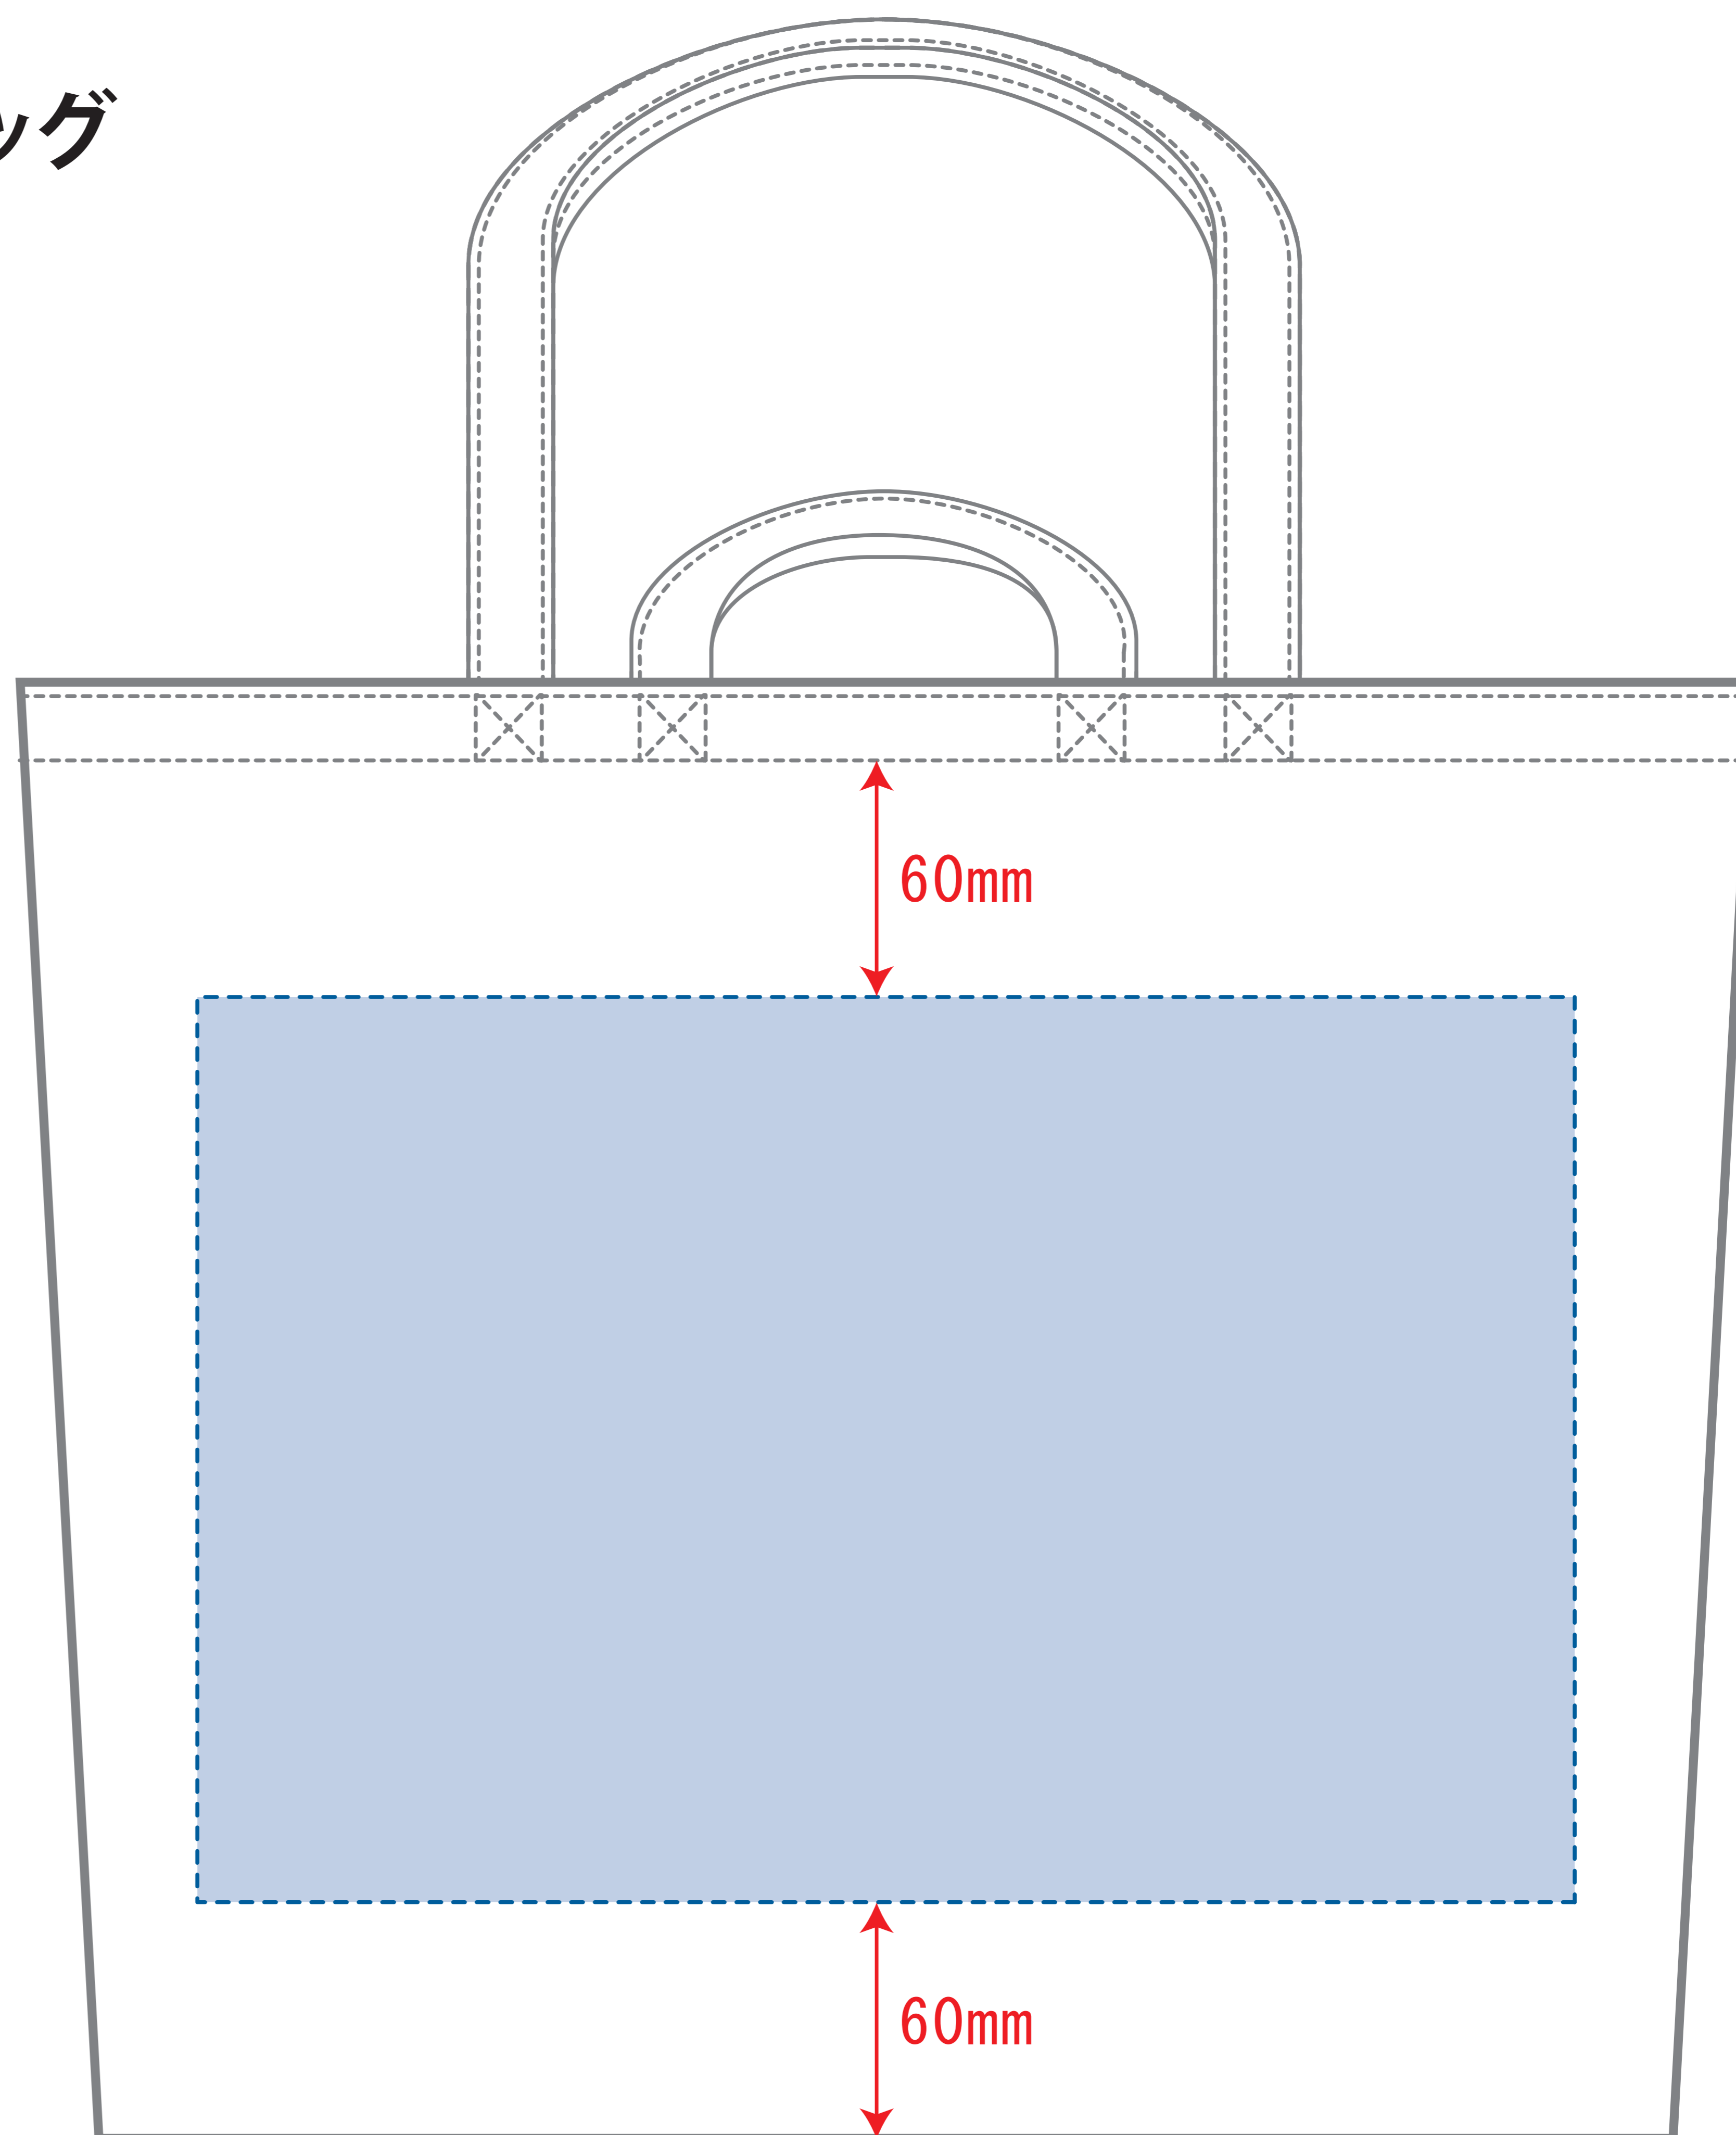

Scale=1/1 (原寸)

※画面の色はイメージです。実際の商品の色とは異なる場合があります。

※テンプレートはイメージです。実物と形状や色合いなど異なります。

MA9022

ヘビーキャンバスビッグトートバッグ

デザインサイズ

000×000 mm程度

制作上の注意点

●レイアウトするデザインの寸法を
デザインサイズにご記入下さい。 **デザインサイズ**
60×20mm程度

●データはCMYKで作成してください。

●刷り色はPANTONEまたはDICのチップでご指定下さい。
※黒・白・金・銀はチップでのご指定はできません。

●デザインを位置指定をする場合は
外周からデザインまでの数値を入力し
矢印を伸ばして調整して下さい。

●プリントは点線部分、
網掛けの刷り範囲  以内をお願い致します。

(ベースの材質、又はデザインによりベタ面が多い場合、
線が細かい場合等、調整が必要な場合がございます。)

●細かい文字などは素材の関係上かすれたり、
つぶれてしまう場合がございます。
綺麗に印刷する場合は線幅1mmを目安に作成して下さい。

●ベース素材のカラーにより、
印刷色の仕上りが若干変わる場合がございます。

※画像データをご使用の際の注意点

●1色データは原寸600dpiのモノクロ2階調の
画像データをレイアウトして下さい。

●フルカラーデータは原寸350dpi以上、CMYKで作成し、
画像データをレイアウトして下さい。

●画像データは別途添付して下さい。(データにリンクしたもの)

印刷最大範囲 : W350×H230 (mm)

※細かな位置指定はできません