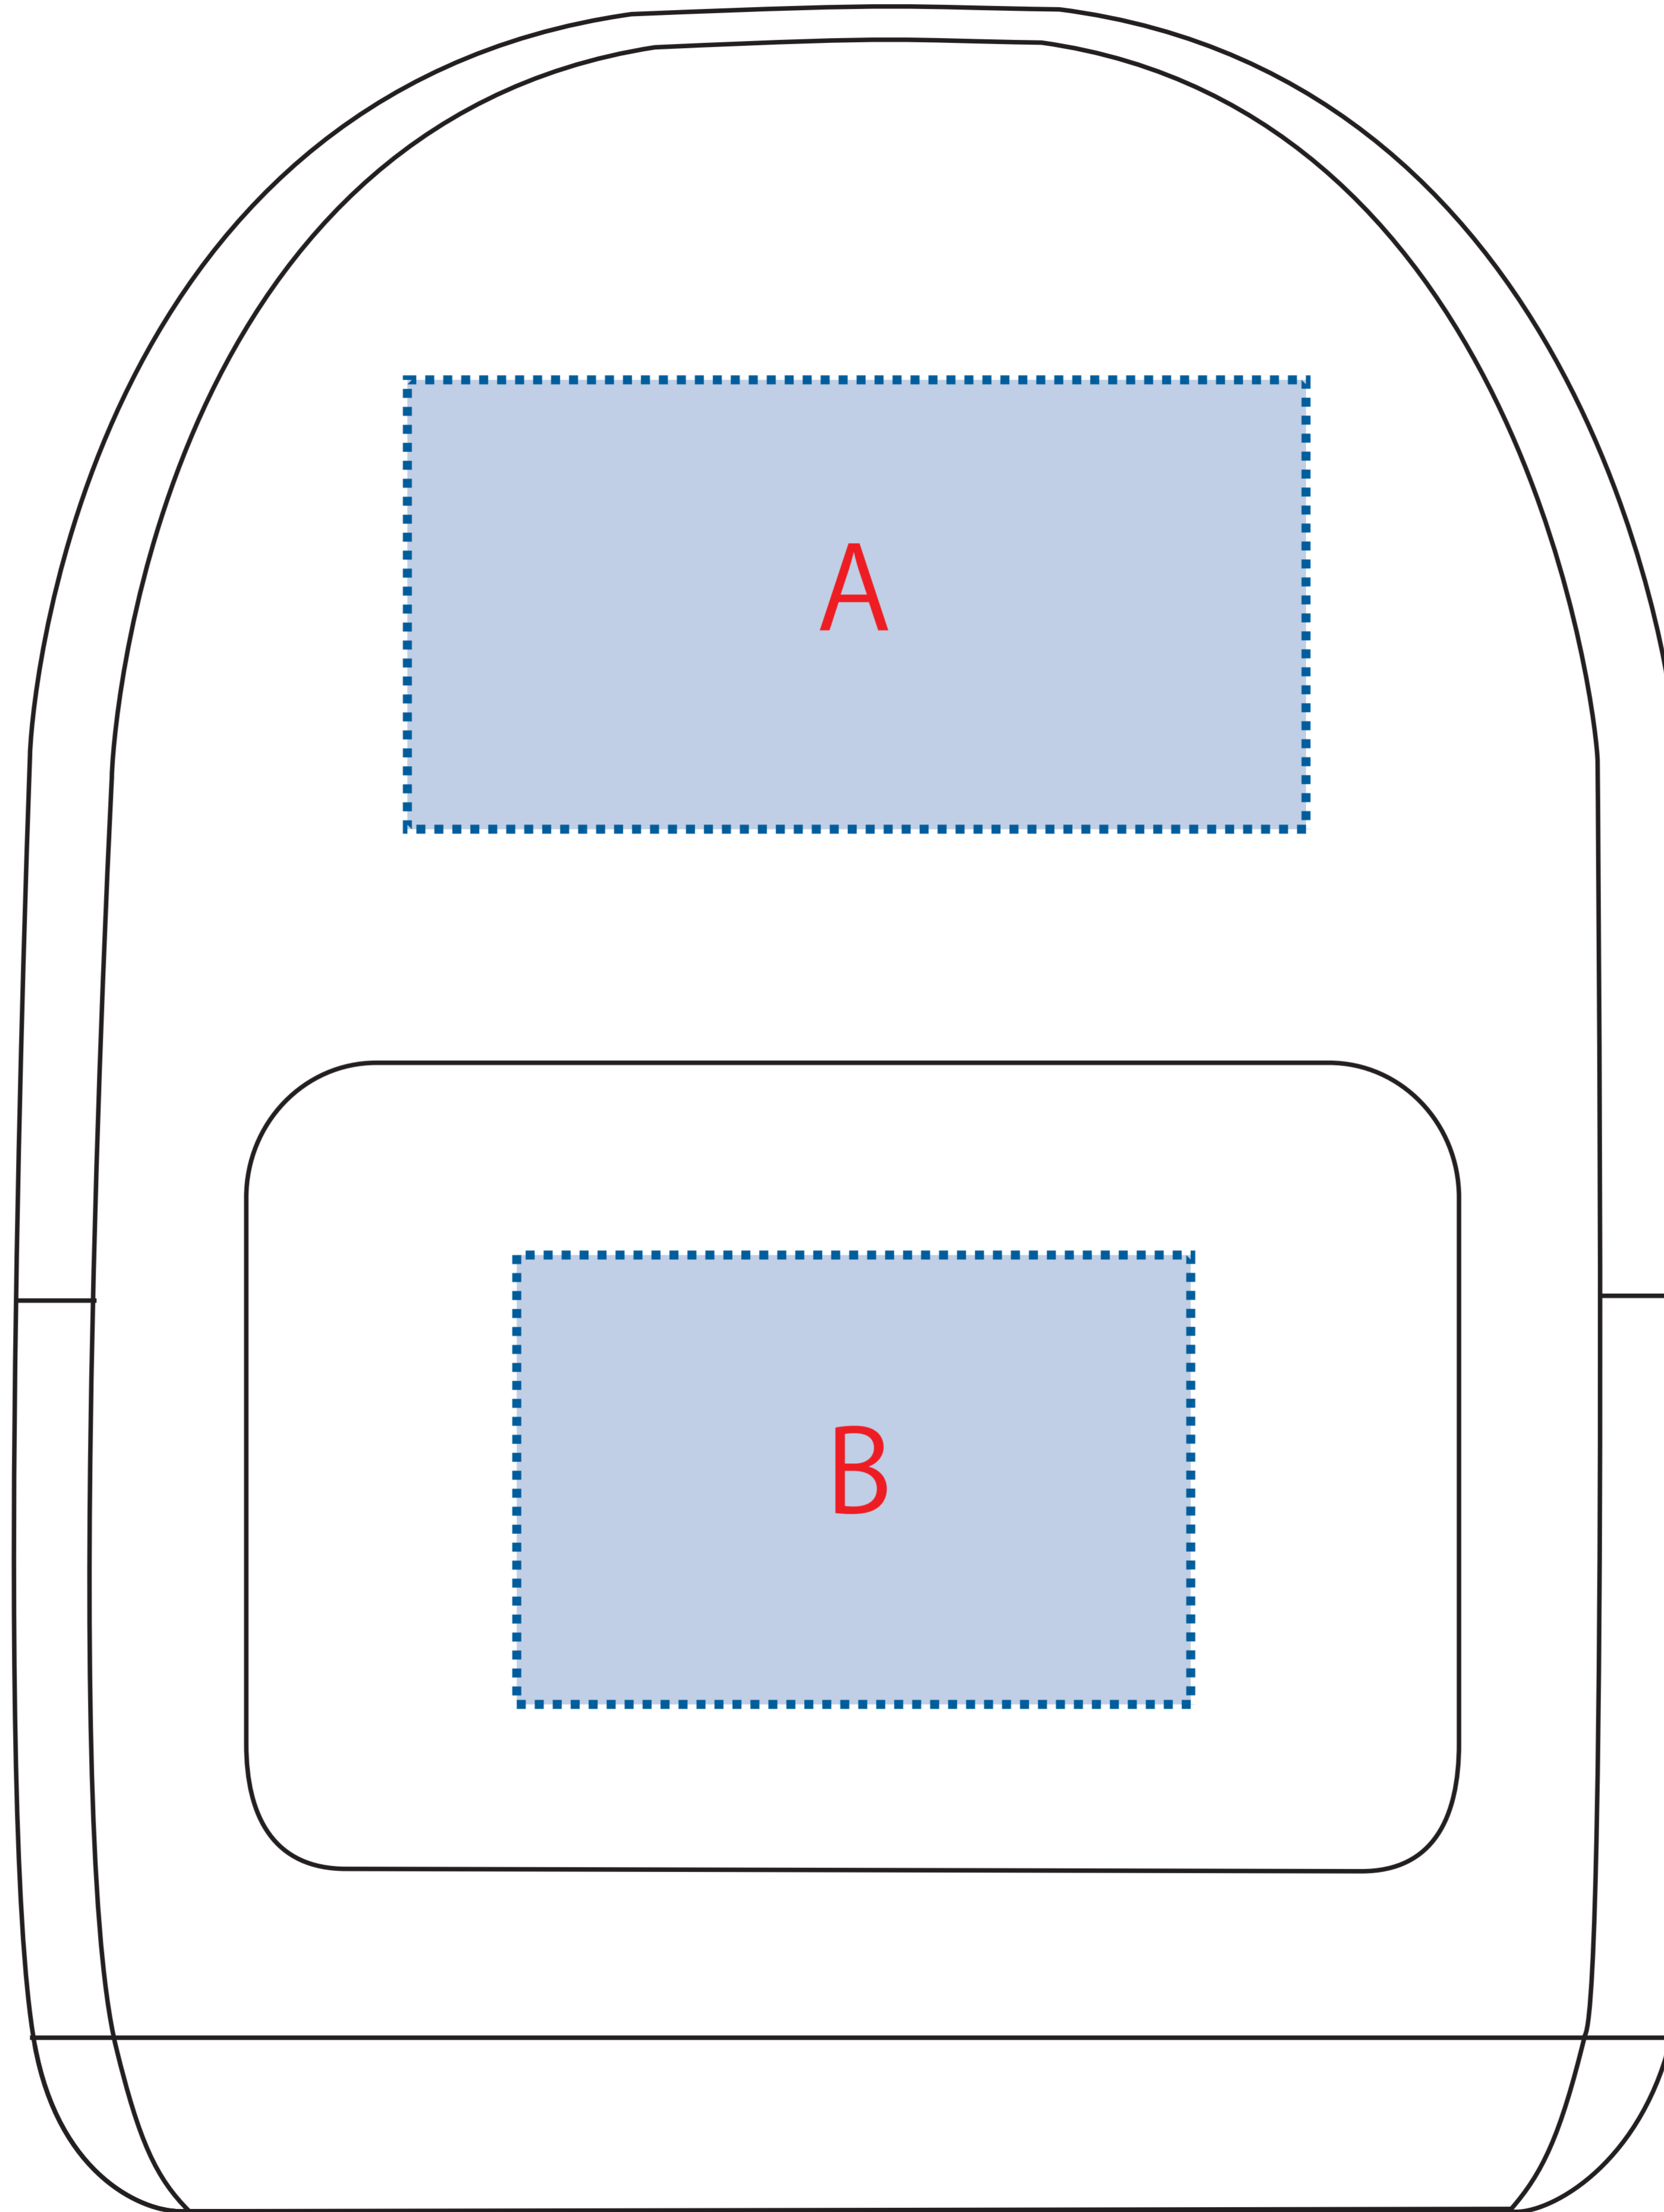

Scale=1/1 (原寸)

※画面の色はイメージです。実際の商品の色とは異なる場合があります。

※テンプレートはイメージです。実物と形状や色合いなど異なります。

NPD-350

ナイロンパッカブルデイバッグ

デザインサイズ

000×000 mm程度

制作上の注意点

●レイアウトするデザインの寸法を
デザインサイズにご記入下さい。 **デザインサイズ**
60×20mm程度

●データはCMYKで作成してください。

●刷り色はPANTONEまたはDICのチップでご指定下さい。
※黒・白・金・銀はチップでの指定はできません。

●デザインを位置指定をする場合は
外周からデザインまでの数値を入力し
矢印を伸ばして調整して下さい。

●プリントは点線部分、
網掛けの刷り範囲  以内をお願い致します。
(ベースの材質、又はデザインによりベタ面が多い場合、
線が細かい場合等、調整が必要な場合がございます。)

●細かい文字などは素材の関係上かすれたり、
つぶれてしまう場合がございます。
綺麗に印刷する場合は線幅1mmを目安に作成して下さい。

●ベース素材のカラーにより、
印刷色の仕上がりが若干変わる場合がございます。

※画像データをご使用の際の注意点

●1色データは原寸600dpiのモノクロ2階調の
画像データをレイアウトして下さい。

●フルカラーデータは原寸350dpi以上、CMYKで作成し、
画像データをレイアウトして下さい。

●画像データは別途添付して下さい。(データにリンクしたもの)

■ 最大範囲 : A:W200×H100(mm) B:W150×H100(mm) C:W100×H80(mm)