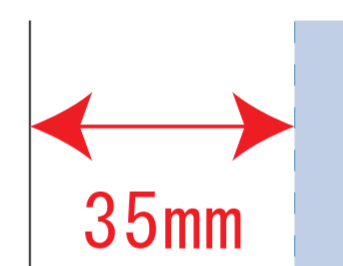

Scale=1/1 (原寸)

※画面の色はイメージです。実際の商品の色とは異なる場合があります。

※テンプレートはイメージです。実物と形状や色合いなど異なります。

NPD-350

ナイロンパッカブルデイバッグ

デザインサイズ

000×000 mm程度

制作上の注意点

●レイアウトするデザインの寸法を
デザインサイズにご記入下さい。 **デザインサイズ**
60×20mm程度

●データはCMYKで作成してください。

●刷り色はPANTONEまたはDICのチップでご指定下さい。
※黒・白・金・銀はチップでの指定はできません。

●デザインを位置指定をする場合は
外周からデザインまでの数値を入力し
矢印を伸ばして調整して下さい。

●プリントは点線部分、
網掛けの刷り範囲  以内をお願い致します。
(ベースの材質、又はデザインによりベタ面が多い場合、
線が細かい場合等、調整が必要な場合がございます。)

●細かい文字などは素材の関係上かすれたり、
つぶれてしまう場合がございます。
綺麗に印刷する場合は線幅1mmを目安に作成して下さい。

●ベース素材のカラーにより、
印刷色の仕上がりが若干変わる場合がございます。

※画像データをご使用の際の注意点

●1色データは原寸600dpiのモノクロ2階調の
画像データをレイアウトして下さい。

●フルカラーデータは原寸350dpi以上、CMYKで作成し、
画像データをレイアウトして下さい。

●画像データは別途添付して下さい。(データにリンクしたもの)

■ 最大範囲 : A:W200×H100(mm) B:W150×H100(mm) C:W100×H80(mm)