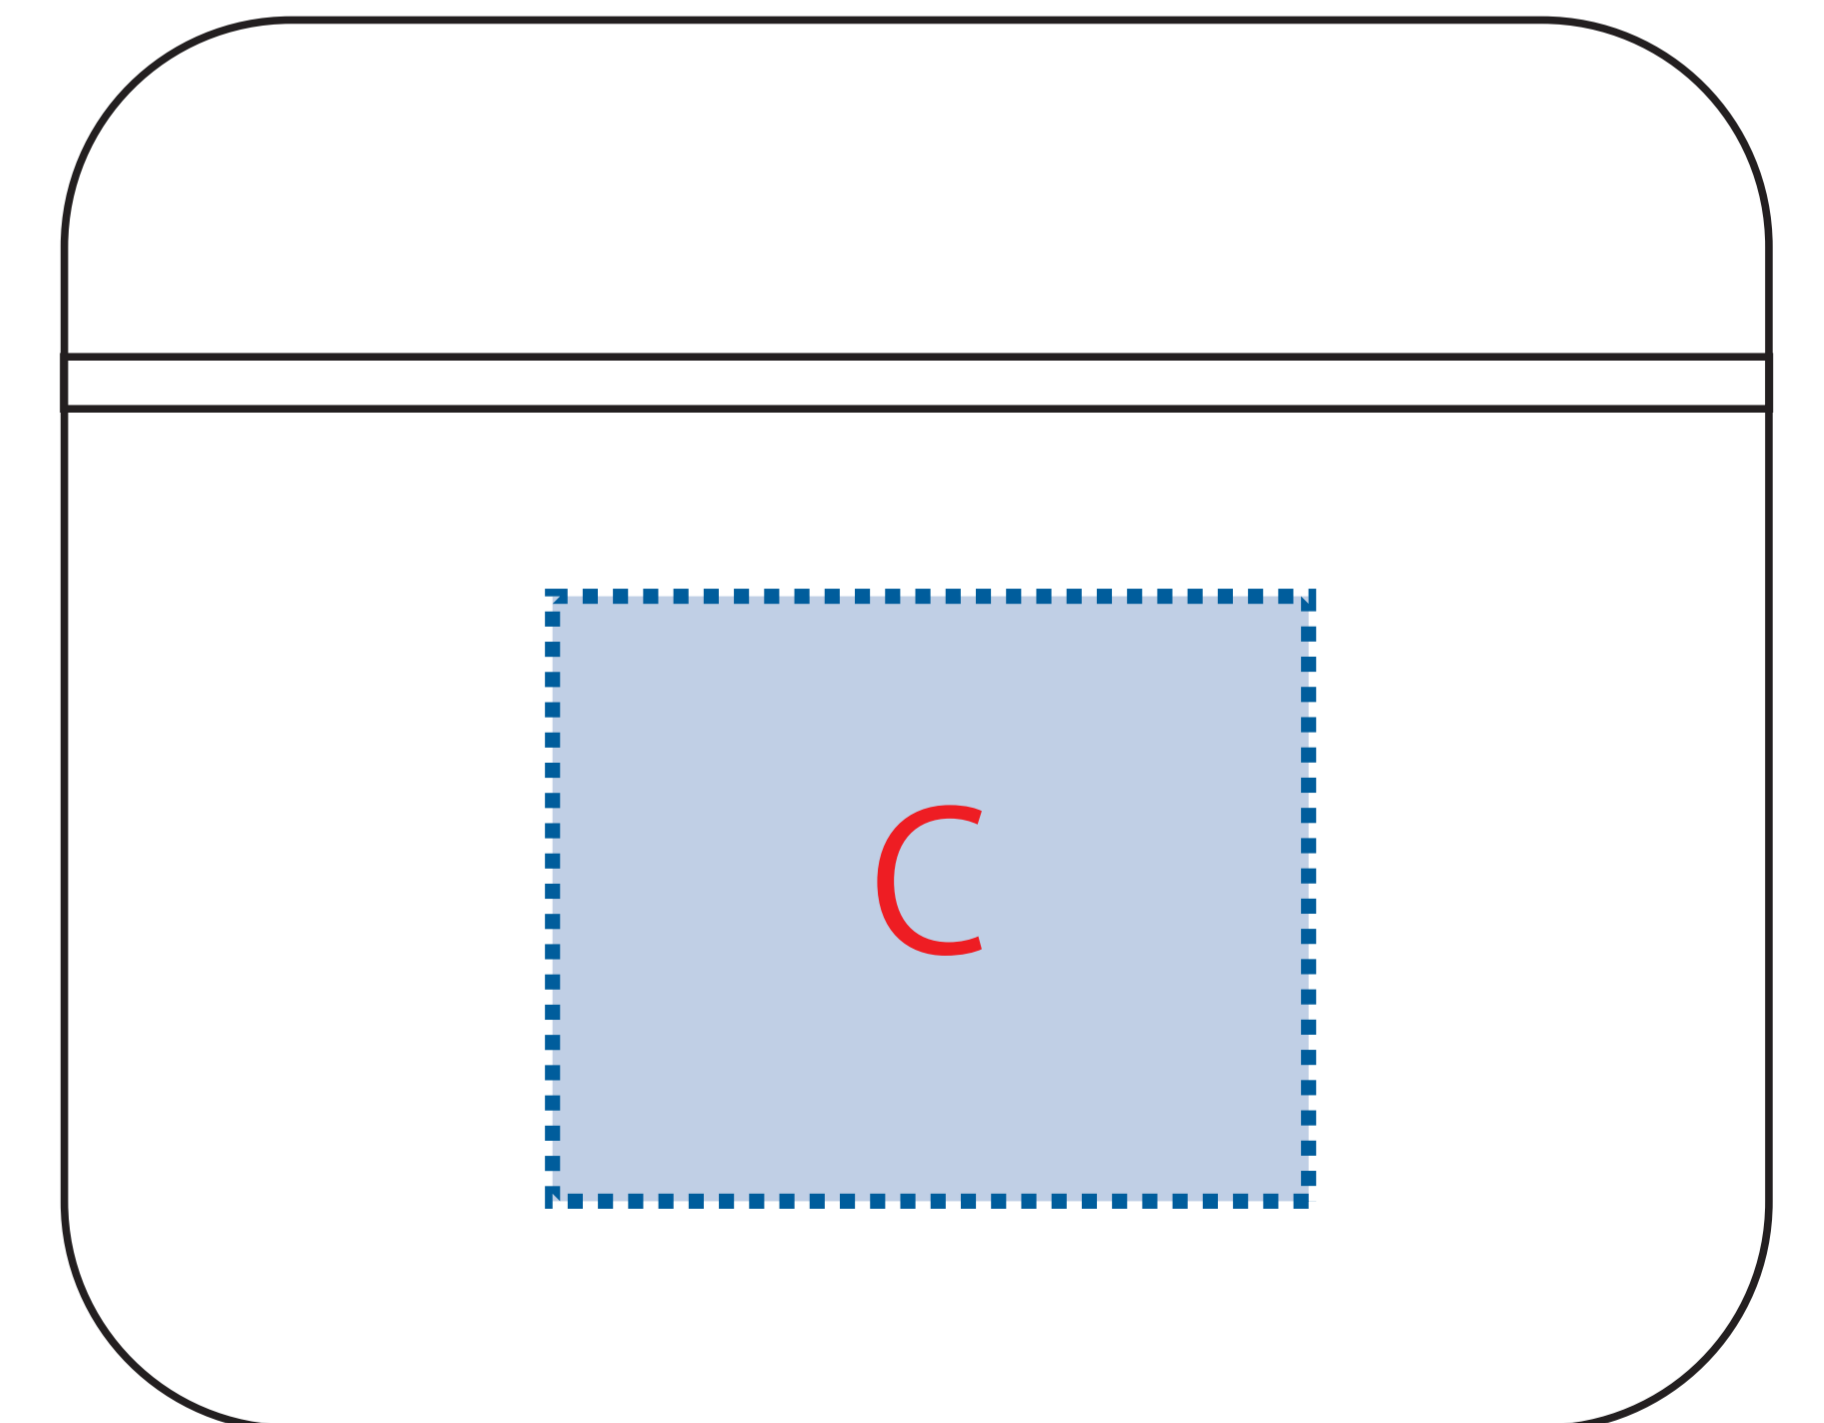

Scale=1/1 (原寸)

※画面の色はイメージです。実際の商品の色とは異なる場合があります。

※テンプレートはイメージです。実物と形状や色合いなど異なります。

NPD-350

ナイロンパッカブルデイバッグ

デザインサイズ

000×000 mm程度

制作上の注意点

●レイアウトするデザインの寸法を
デザインサイズにご記入下さい。 **デザインサイズ**
60×20mm程度

●データはCMYKで作成してください。

●刷り色はPANTONEまたはDICのチップでご指定下さい。
※黒・白・金・銀はチップでの指定はできません。

●デザインを位置指定をする場合は
外周からデザインまでの数値を入力し
矢印を伸ばして調整して下さい。

●プリントは点線部分、
網掛けの刷り範囲  以内をお願い致します。
(ベースの材質、又はデザインによりベタ面が多い場合、
線が細かい場合等、調整が必要な場合がございます。)

●細かい文字などは素材の関係上かすれたり、
つぶれてしまう場合がございます。
綺麗に印刷する場合は線幅1mmを目安に作成して下さい。

●ベース素材のカラーにより、
印刷色の仕上がりが若干変わる場合がございます。

※画像データをご使用の際の注意点

●1色データは原寸600dpiのモノクロ2階調の
画像データをレイアウトして下さい。

●フルカラーデータは原寸350dpi以上、CMYKで作成し、
画像データをレイアウトして下さい。

●画像データは別途添付して下さい。(データにリンクしたもの)

■ 最大範囲 : A:W200×H100(mm) B:W150×H100(mm) C:W100×H80(mm)