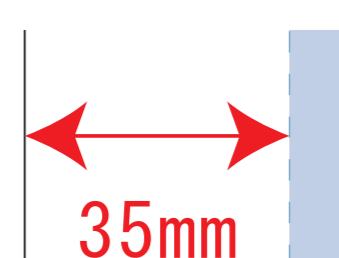

Scale=1/1 (原寸)

※画面の色はイメージです。実際の商品の色とは異なる場合があります。

※テンプレートはイメージです。実物と形状や色合いなど異なります。

NPE-310

ナイロン ポケッタブルエコバッグ

デザインサイズ

000×000 mm程度

制作上の注意点

●レイアウトするデザインの寸法を
デザインサイズにご記入下さい。 **デザインサイズ**
60×20mm程度

●データはCMYKで作成してください。

●刷り色はPANTONEまたはDICのチップでご指定下さい。
※黒・白・金・銀はチップでのご指定はできません。

●デザインを位置指定をする場合は
外周からデザインまでの数値を入力し
矢印を伸ばして調整して下さい。

●プリントは点線部分、
網掛けの刷り範囲  以内をお願い致します。

(ベースの材質、又はデザインによりベタ面が多い場合、
線が細かい場合等、調整が必要な場合がございます。)

●細かい文字などは素材の関係上かすれたり、
つぶれてしまう場合がございます。
綺麗に印刷する場合は線幅1mmを目安に作成して下さい。

●ベース素材のカラーにより、
印刷色の仕上がりが若干変わる場合がございます。

※画像データをご使用の際の注意点

●1色データは原寸600dpiのモノクロ2階調の
画像データをレイアウトして下さい。

●フルカラーデータは原寸350dpi以上、CMYKで作成し、
画像データをレイアウトして下さい。

●画像データは別途添付して下さい。(データにリンクしたもの)

インナーポケット
(表に返すとカラビナが外)

※インナーポケットは裏返しでついてます。

※ベタ面の広い柄はプリント不可。

※細かな位置指定はできません

印刷可能範囲：W300×H300mm