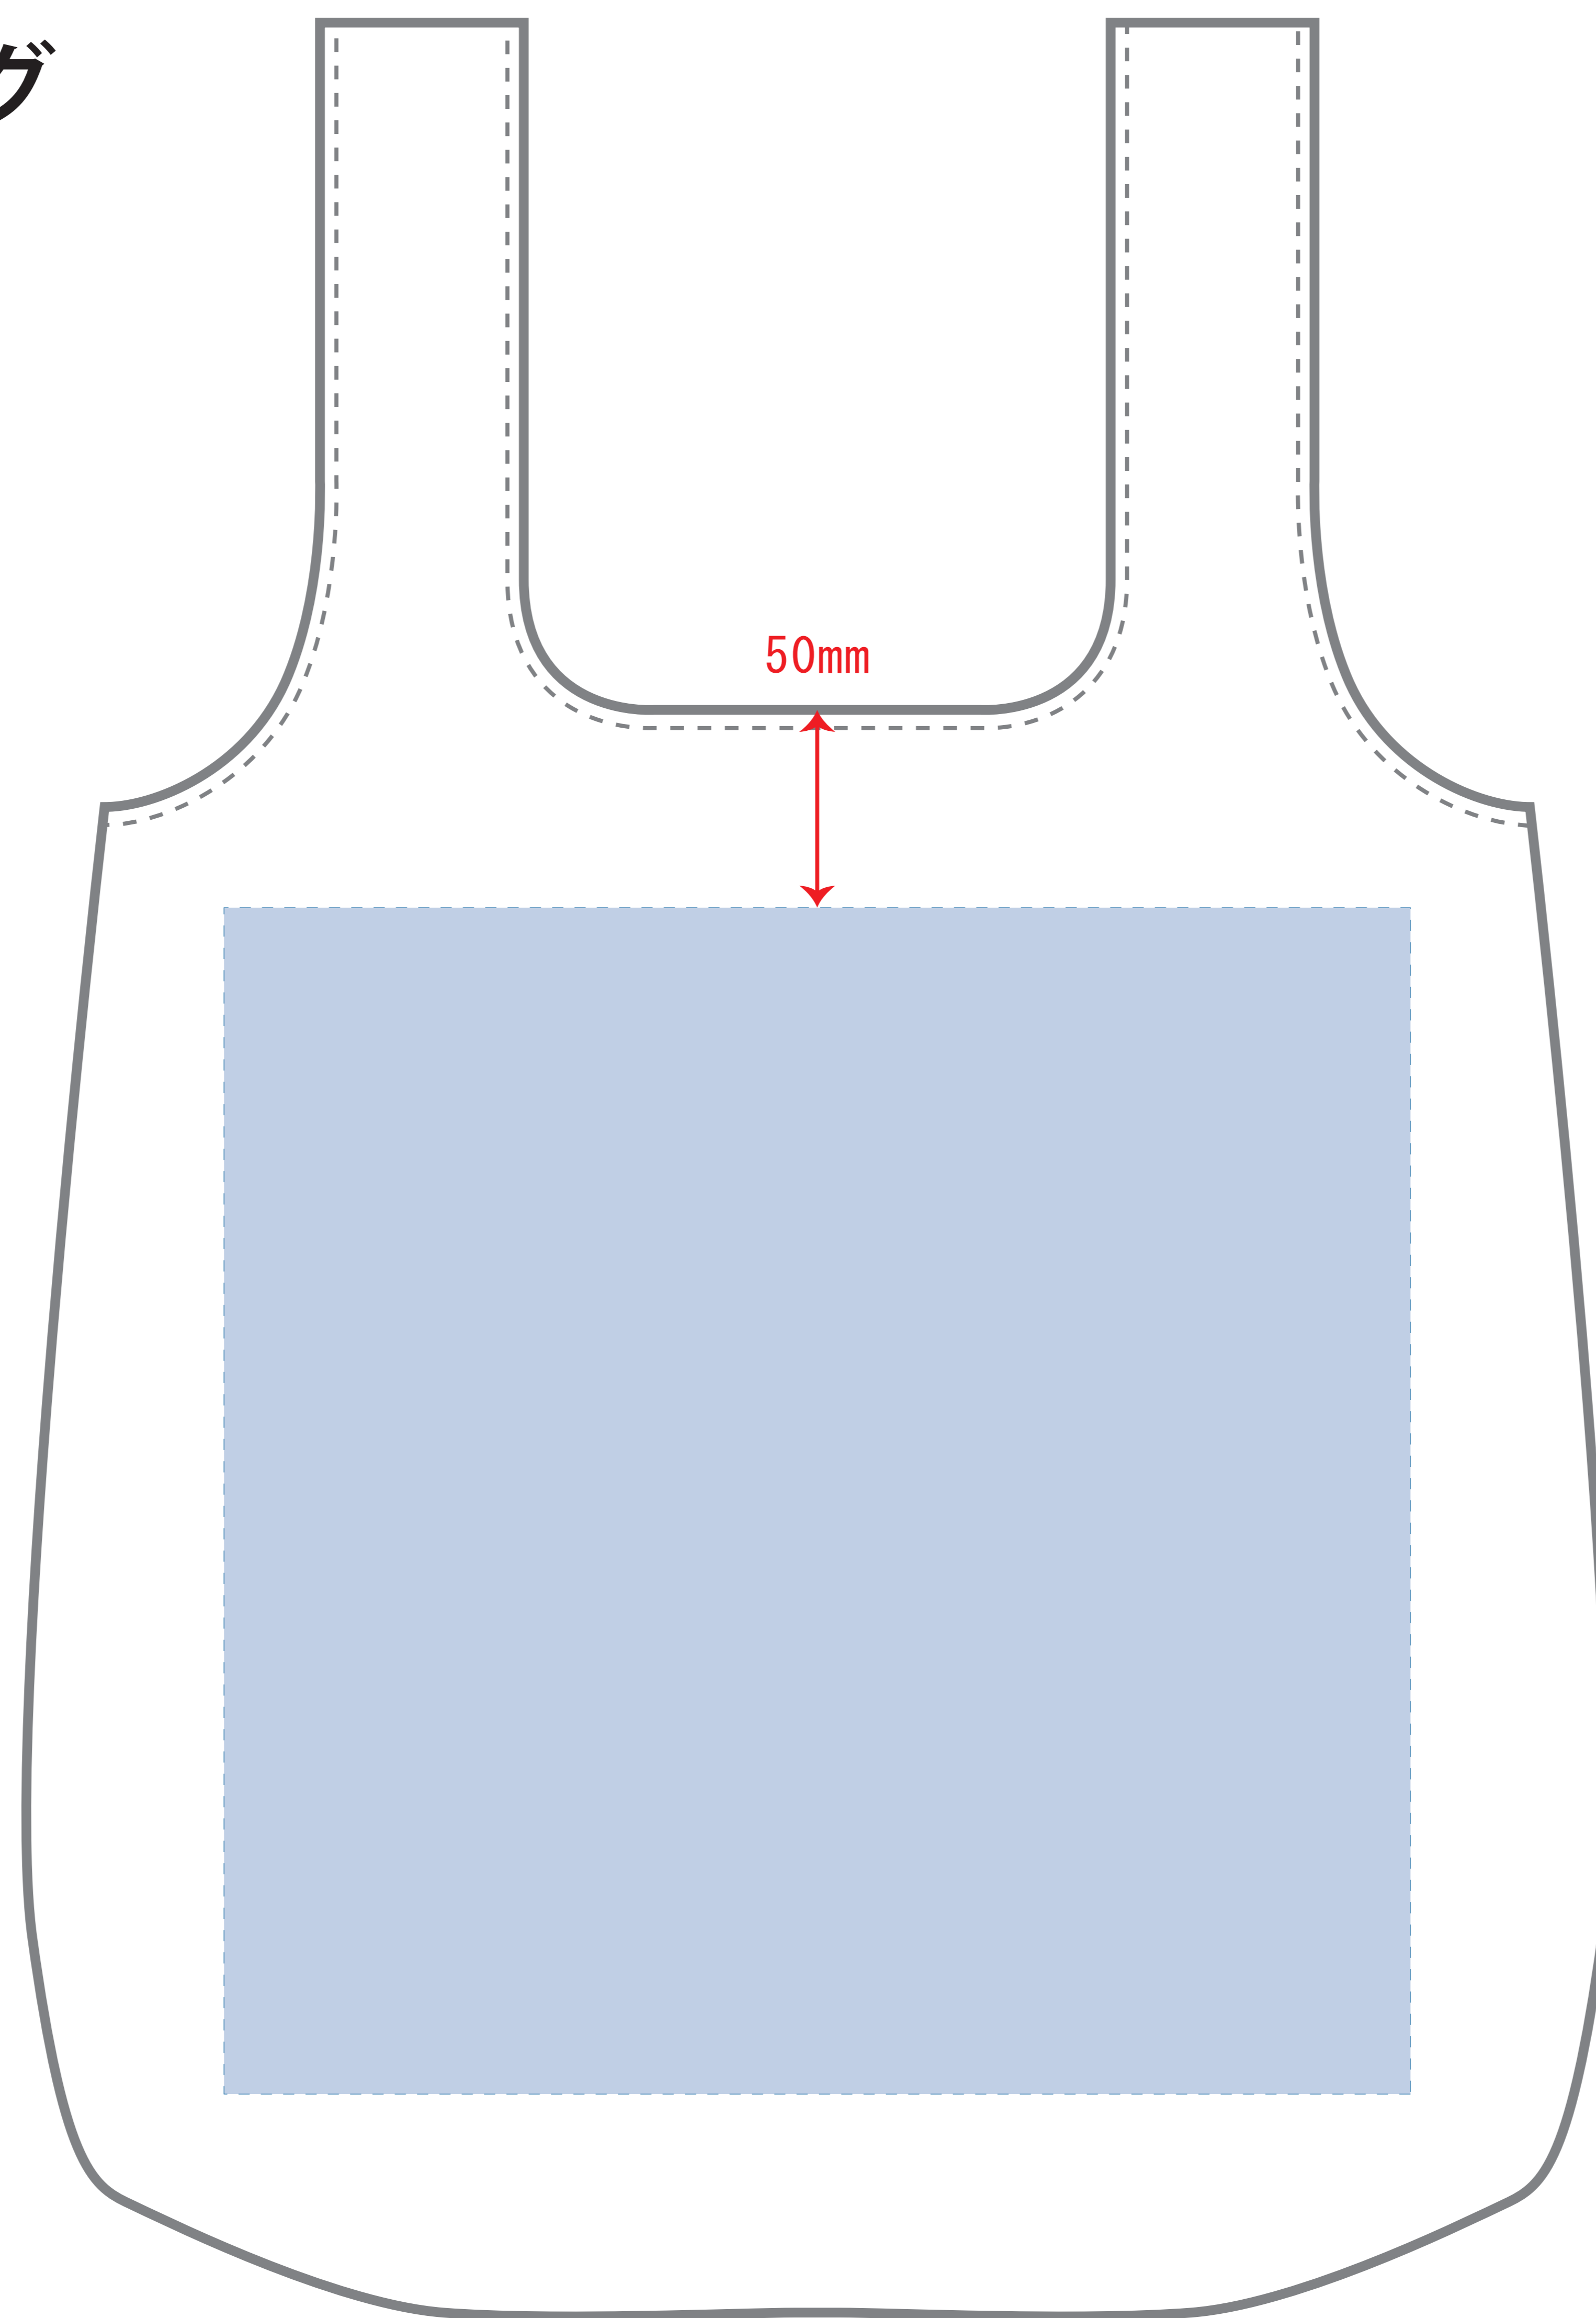

Scale=1/1 (原寸)

※画面の色はイメージです。実際の商品の色とは異なる場合があります。

※テンプレートはイメージです。実物と形状や色合いなど異なります。

NPE-310

ナイロン ポケッタブルエコバッグ

デザインサイズ

000×000 mm程度

制作上の注意点

●レイアウトするデザインの寸法を
デザインサイズにご記入下さい。 **デザインサイズ**
60×20mm程度

●データはCMYKで作成してください。

●刷り色はPANTONEまたはDICのチップでご指定下さい。
※黒・白・金・銀はチップでのご指定はできません。

●デザインを位置指定をする場合は
外周からデザインまでの数値を入力し
矢印を伸ばして調整して下さい。

●プリントは点線部分、
網掛けの刷り範囲  以内をお願い致します。

(ベースの材質、又はデザインによりベタ面が多い場合、
線が細かい場合等、調整が必要な場合がございます。)

●細かい文字などは素材の関係上かすれたり、
つぶれてしまう場合がございます。
綺麗に印刷する場合は線幅1mmを目安に作成して下さい。

●ベース素材のカラーにより、
印刷色の仕上がりが若干変わる場合がございます。

※画像データをご使用の際の注意点

●1色データは原寸600dpiのモノクロ2階調の
画像データをレイアウトして下さい。

●フルカラーデータは原寸350dpi以上、CMYKで作成し、
画像データをレイアウトして下さい。

●画像データは別途添付して下さい。(データにリンクしたもの)

インナーポケット
(表に返すとカラビナが外)

※インナーポケットは裏返しでついてます。

※ベタ面の広い柄はプリント不可。

※細かな位置指定はできません

印刷可能範囲：W300×H300mm