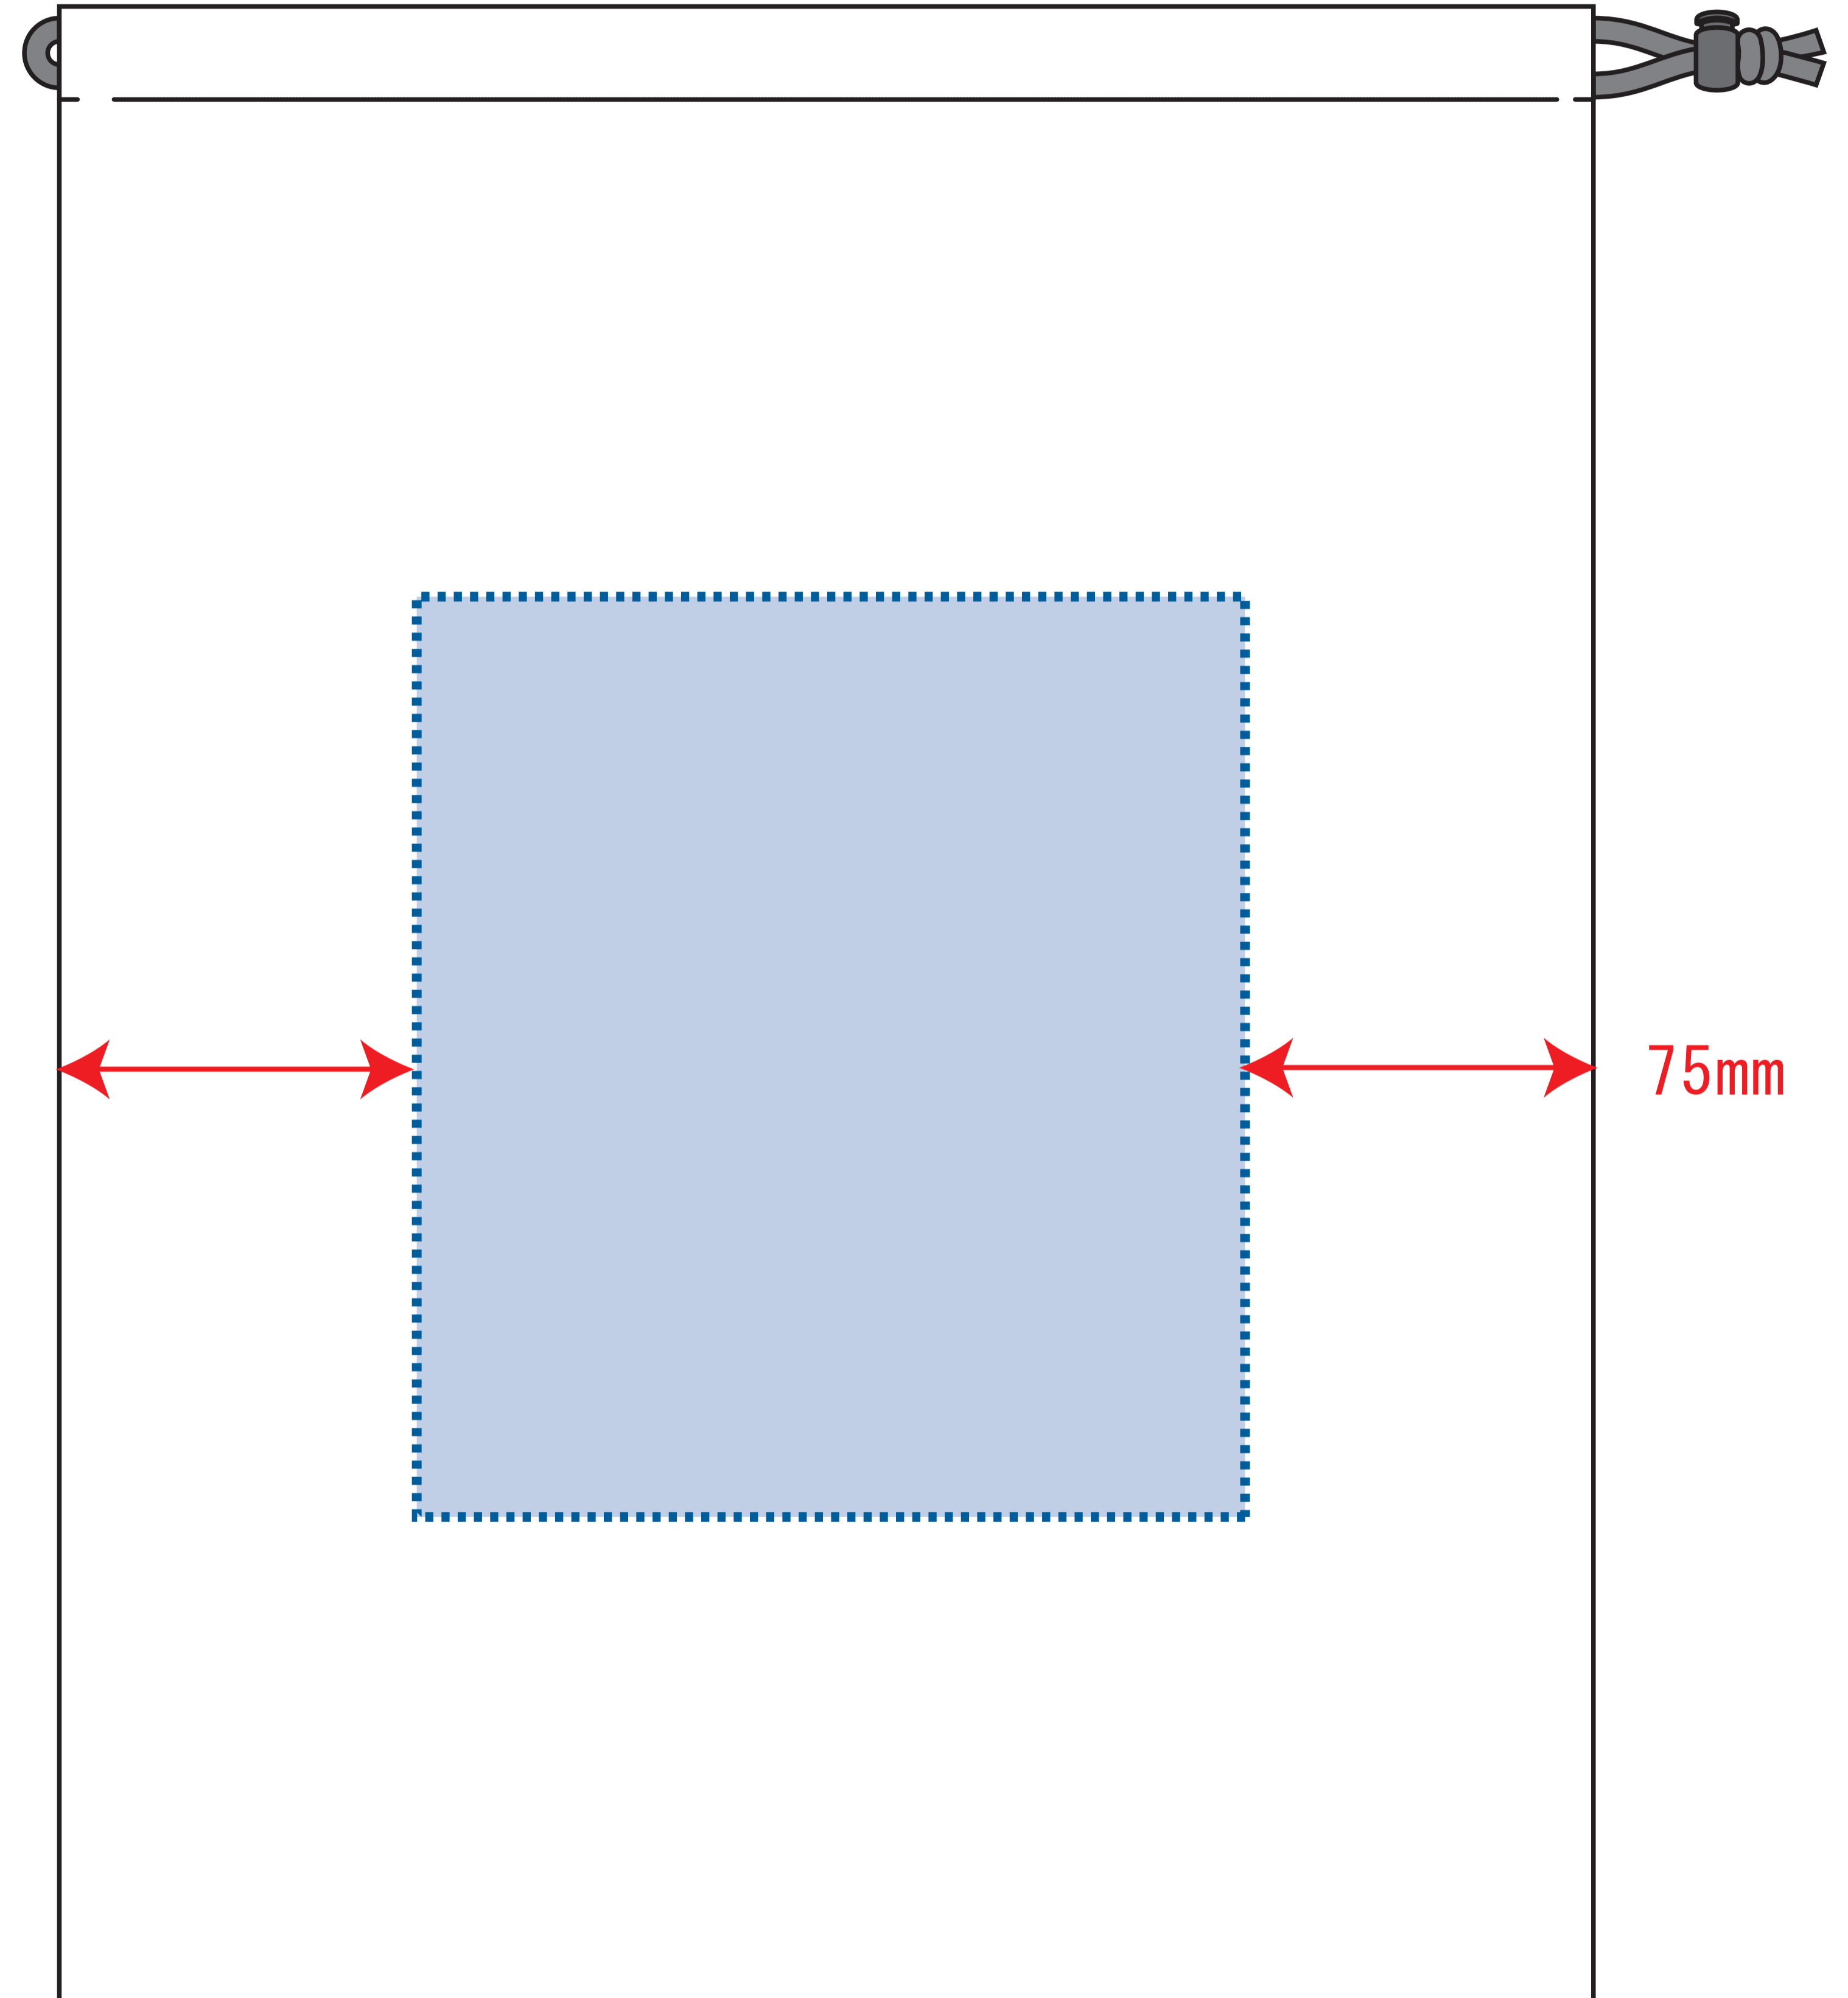

Scale=1/1 (原寸)

※画面の色はイメージです。実際の商品の色とは異なる場合があります。

※テンプレートはイメージです。実物と形状や色合いなど異なります。

staf_l

スタッフバッグ(ポリエステル) L

デザインサイズ

000×000 mm程度

制作上の注意点

- ●レイアウトするデザインの寸法をデザインサイズにご記入下さい。 **デザインサイズ 60×20mm程度**
- ●データはCMYKで作成してください。
- ●刷り色はPANTONEまたはDICのチップでご指定下さい。
  ※黒・白・金・銀はチップでのご指定はできません。
- ●デザインを位置指定をする場合は外周からデザインまでの数値を入力し矢印を伸ばして調整して下さい。
- ●プリントは点線部分、網掛けの刷り範囲 以内をお願い致します。
  (ベースの材質、又はデザインによりベタ面が多い場合、線が細かい場合等、調整が必要な場合がございます。)
- ●細かい文字などは素材の関係上かすれたり、つぶれてしまう場合がございます。
  綺麗に印刷する場合は線幅1mmを目安に作成して下さい。
- ●ベース素材のカラーにより、印刷色の仕上がりが若干変わる場合がございます。

※画像データをご使用の際の注意点

- ●1色データは原寸600dpiのモノクロ2階調の画像データをレイアウトして下さい。
- ●フルカラーデータは原寸350dpi以上、CMYKで作成し、画像データをレイアウトして下さい。
- ●画像データは別途添付して下さい。(データにリンクしたもの)

■最大範囲 : W180 × H200 (mm)