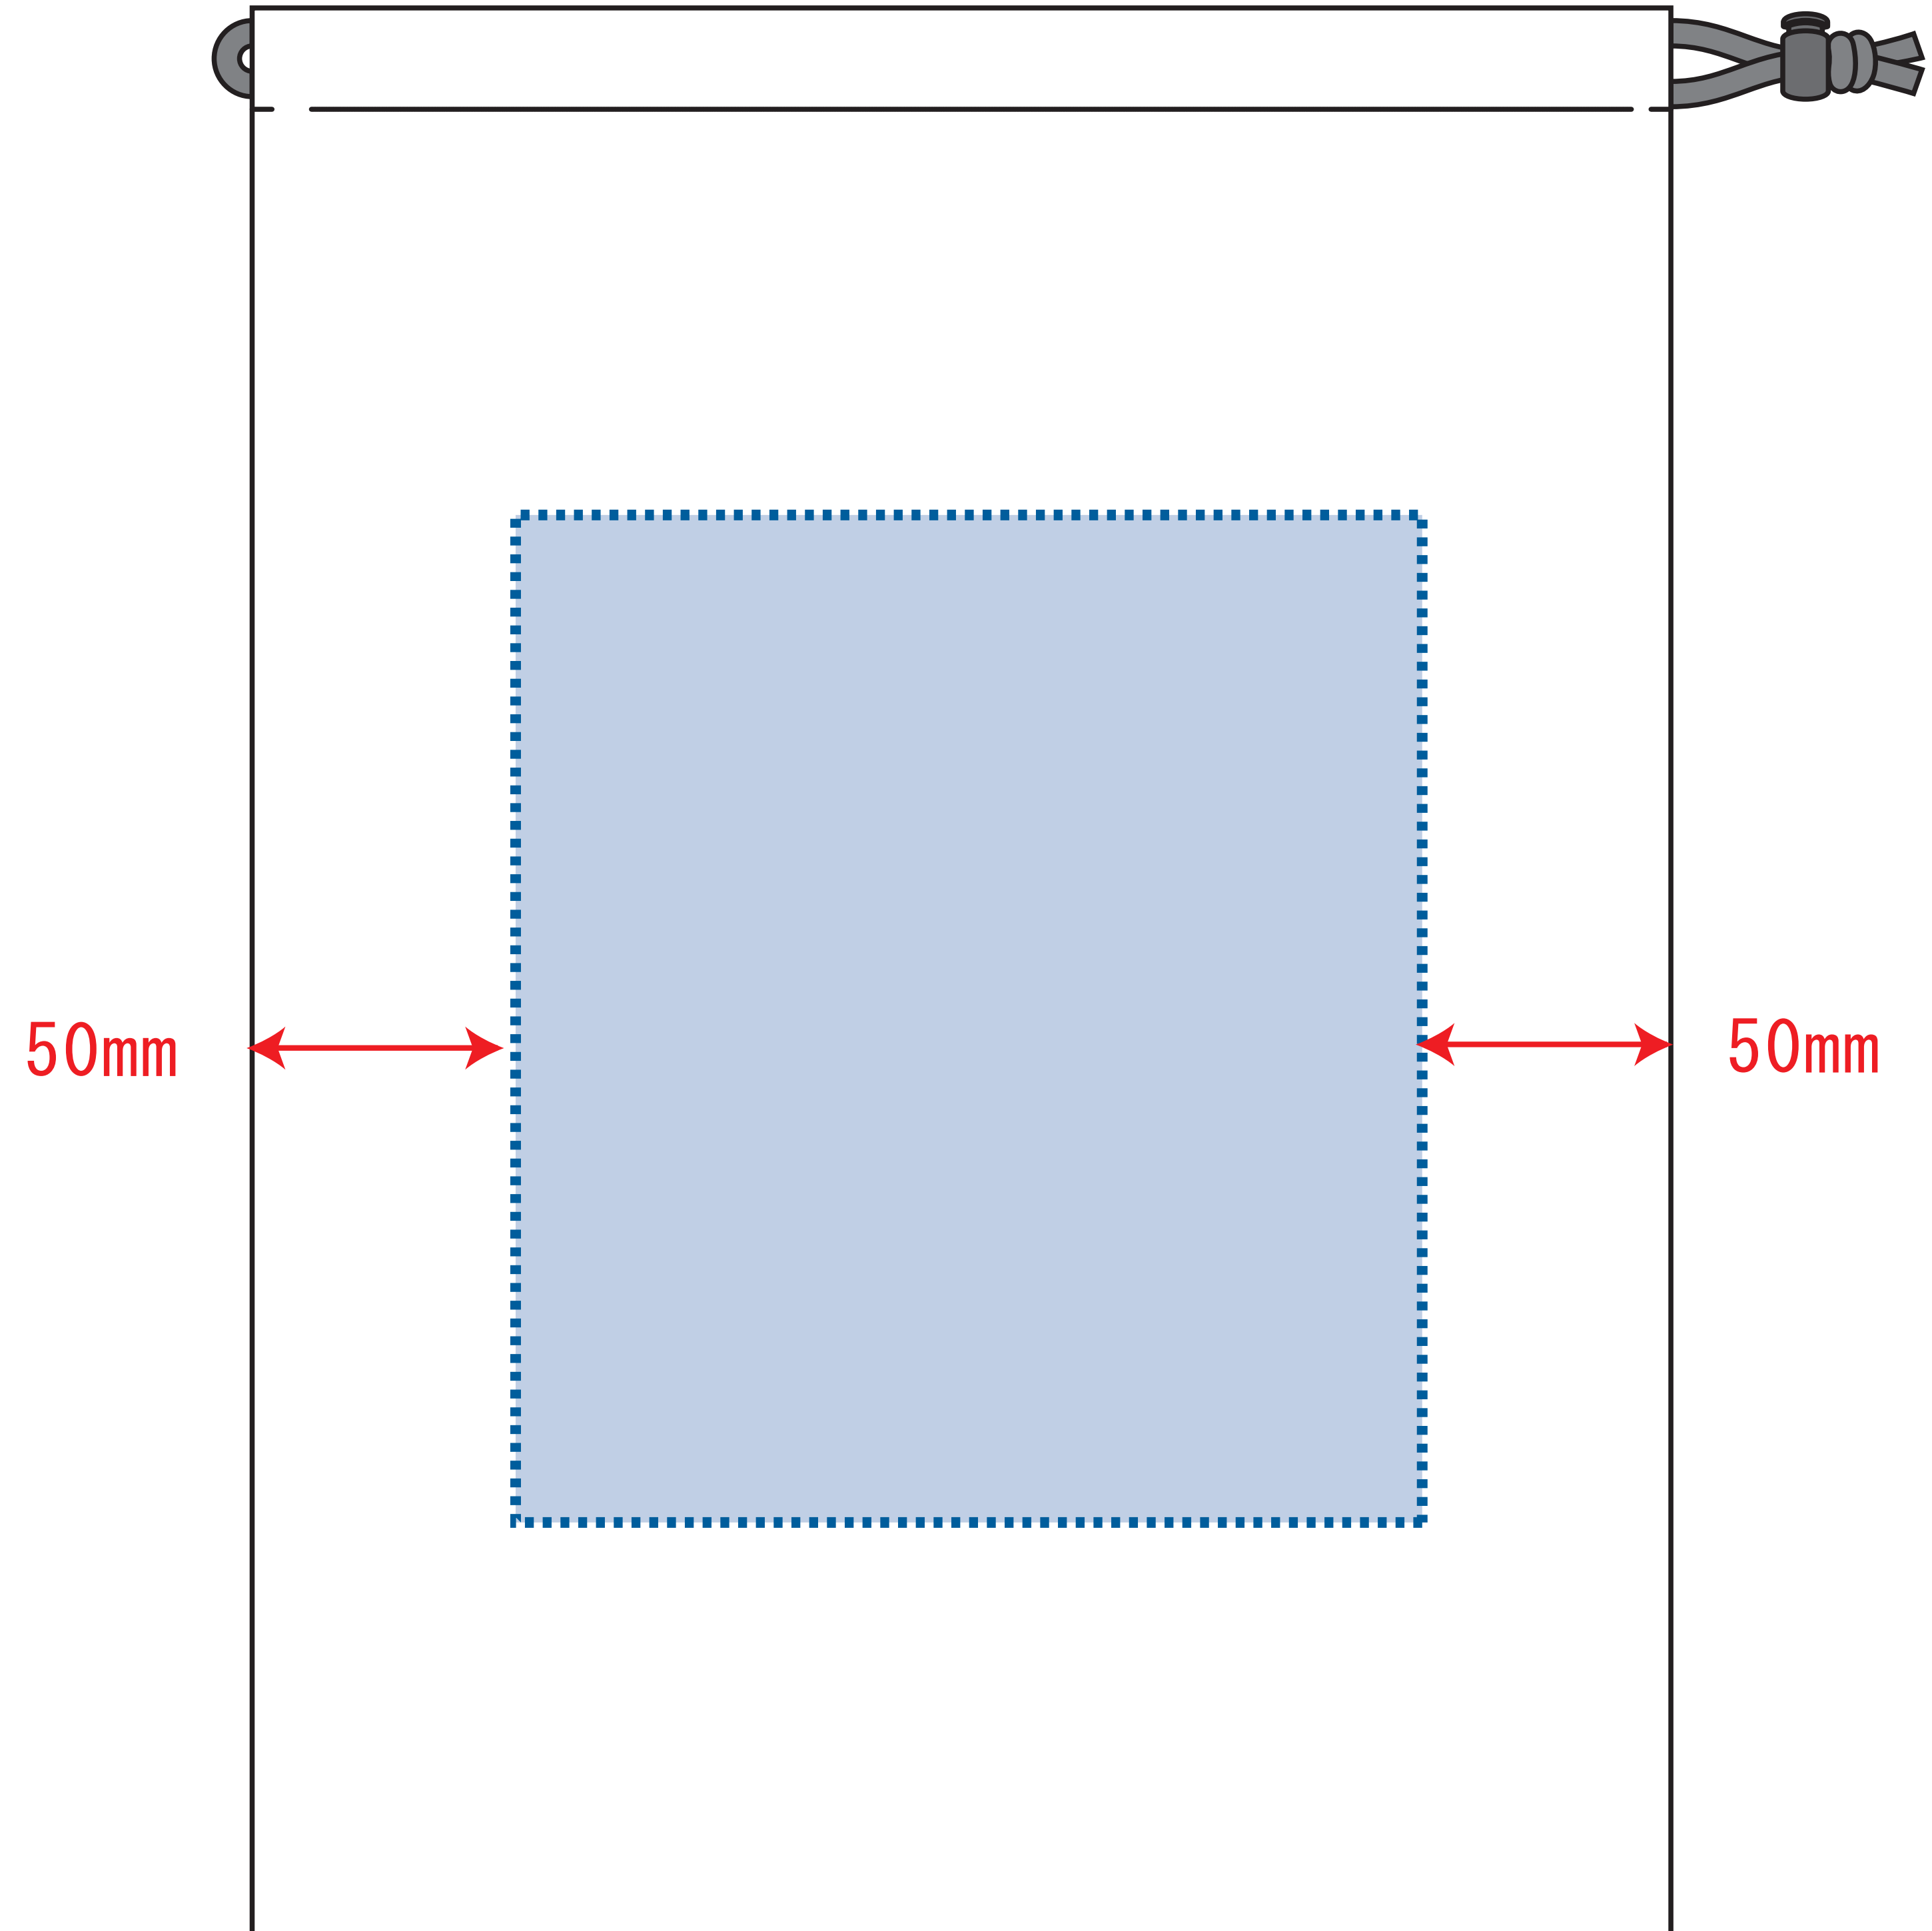

Scale=1/1 (原寸)

※画面の色はイメージです。実際の商品の色とは異なる場合があります。

※テンプレートはイメージです。実物と形状や色合いなど異なります。

staf_m

スタッフバッグ(ポリエステル) M

デザインサイズ

000×000 mm程度

制作上の注意点

●レイアウトするデザインの寸法を
デザインサイズにご記入下さい。 **デザインサイズ**
60×20mm程度

●データはCMYKで作成してください。

●刷り色はPANTONEまたはDICのチップでご指定下さい。
※黒・白・金・銀はチップでのご指定はできません。

●デザインを位置指定をする場合は
外周からデザインまでの数値を入力し
矢印を伸ばして調整して下さい。

●プリントは点線部分、
網掛けの刷り範囲  以内をお願い致します。
(ベースの材質、又はデザインによりベタ面が多い場合、
線が細かい場合等、調整が必要な場合がございます。)

●細かい文字などは素材の関係上かすれたり、
つぶれてしまう場合がございます。
綺麗に印刷する場合は線幅1mmを目安に作成して下さい。

●ベース素材のカラーにより、
印刷色の仕上がりが若干変わる場合がございます。

※画像データをご使用の際の注意点

●1色データは原寸600dpiのモノクロ2階調の
画像データをレイアウトして下さい。

●フルカラーデータは原寸350dpi以上、CMYKで作成し、
画像データをレイアウトして下さい。

●画像データは別途添付して下さい。(データにリンクしたもの)

■最大範囲 : W180×H200(mm)