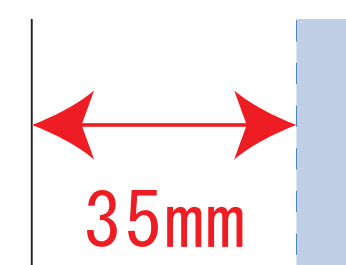

Scale=1/1 (原寸)

※画面の色はイメージです。実際の商品の色とは異なる場合があります。

※テンプレートはイメージです。実物と形状や色合いなど異なります。

staf_m

スタッフバッグ(ポリエステル) M

デザインサイズ

000×000 mm程度

制作上の注意点

●レイアウトするデザインの寸法を
デザインサイズにご記入下さい。 **デザインサイズ**
60×20mm程度

●データはCMYKで作成してください。

●刷り色はPANTONEまたはDICのチップでご指定下さい。
※黒・白・金・銀はチップでのご指定はできません。

●デザインを位置指定をする場合は
外周からデザインまでの数値を入力し
矢印を伸ばして調整して下さい。

●プリントは点線部分、
網掛けの刷り範囲  以内をお願い致します。
(ベースの材質、又はデザインによりベタ面が多い場合、
線が細かい場合等、調整が必要な場合がございます。)

●細かい文字などは素材の関係上かすれたり、
つぶれてしまう場合がございます。
綺麗に印刷する場合は線幅1mmを目安に作成して下さい。

●ベース素材のカラーにより、
印刷色の仕上がりが若干変わる場合がございます。

※画像データをご使用の際の注意点

●1色データは原寸600dpiのモノクロ2階調の
画像データをレイアウトして下さい。

●フルカラーデータは原寸350dpi以上、CMYKで作成し、
画像データをレイアウトして下さい。

●画像データは別途添付して下さい。(データにリンクしたもの)

■最大範囲 : W180×H200(mm)