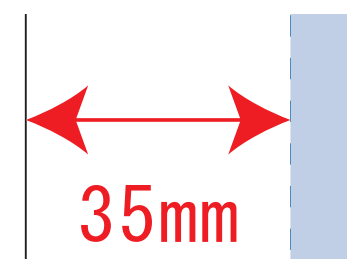

### デザインサイズ

### 000×000 mm程度

### 制作上の注意点

●レイアウトするデザインの寸法をデザインサイズにご記入下さい。 **デザインサイズ 60×20mm程度**

●データはCMYKで作成してください。

●刷り色はPANTONEまたはDICのチップでご指定下さい。  
※黒・白・金・銀はチップでのご指定はできません。

●デザインを位置指定をする場合は外周からデザインまでの数値を入力し矢印を伸ばして調整して下さい。

●プリントは点線部分、網掛けの刷り範囲  以内をお願い致します。