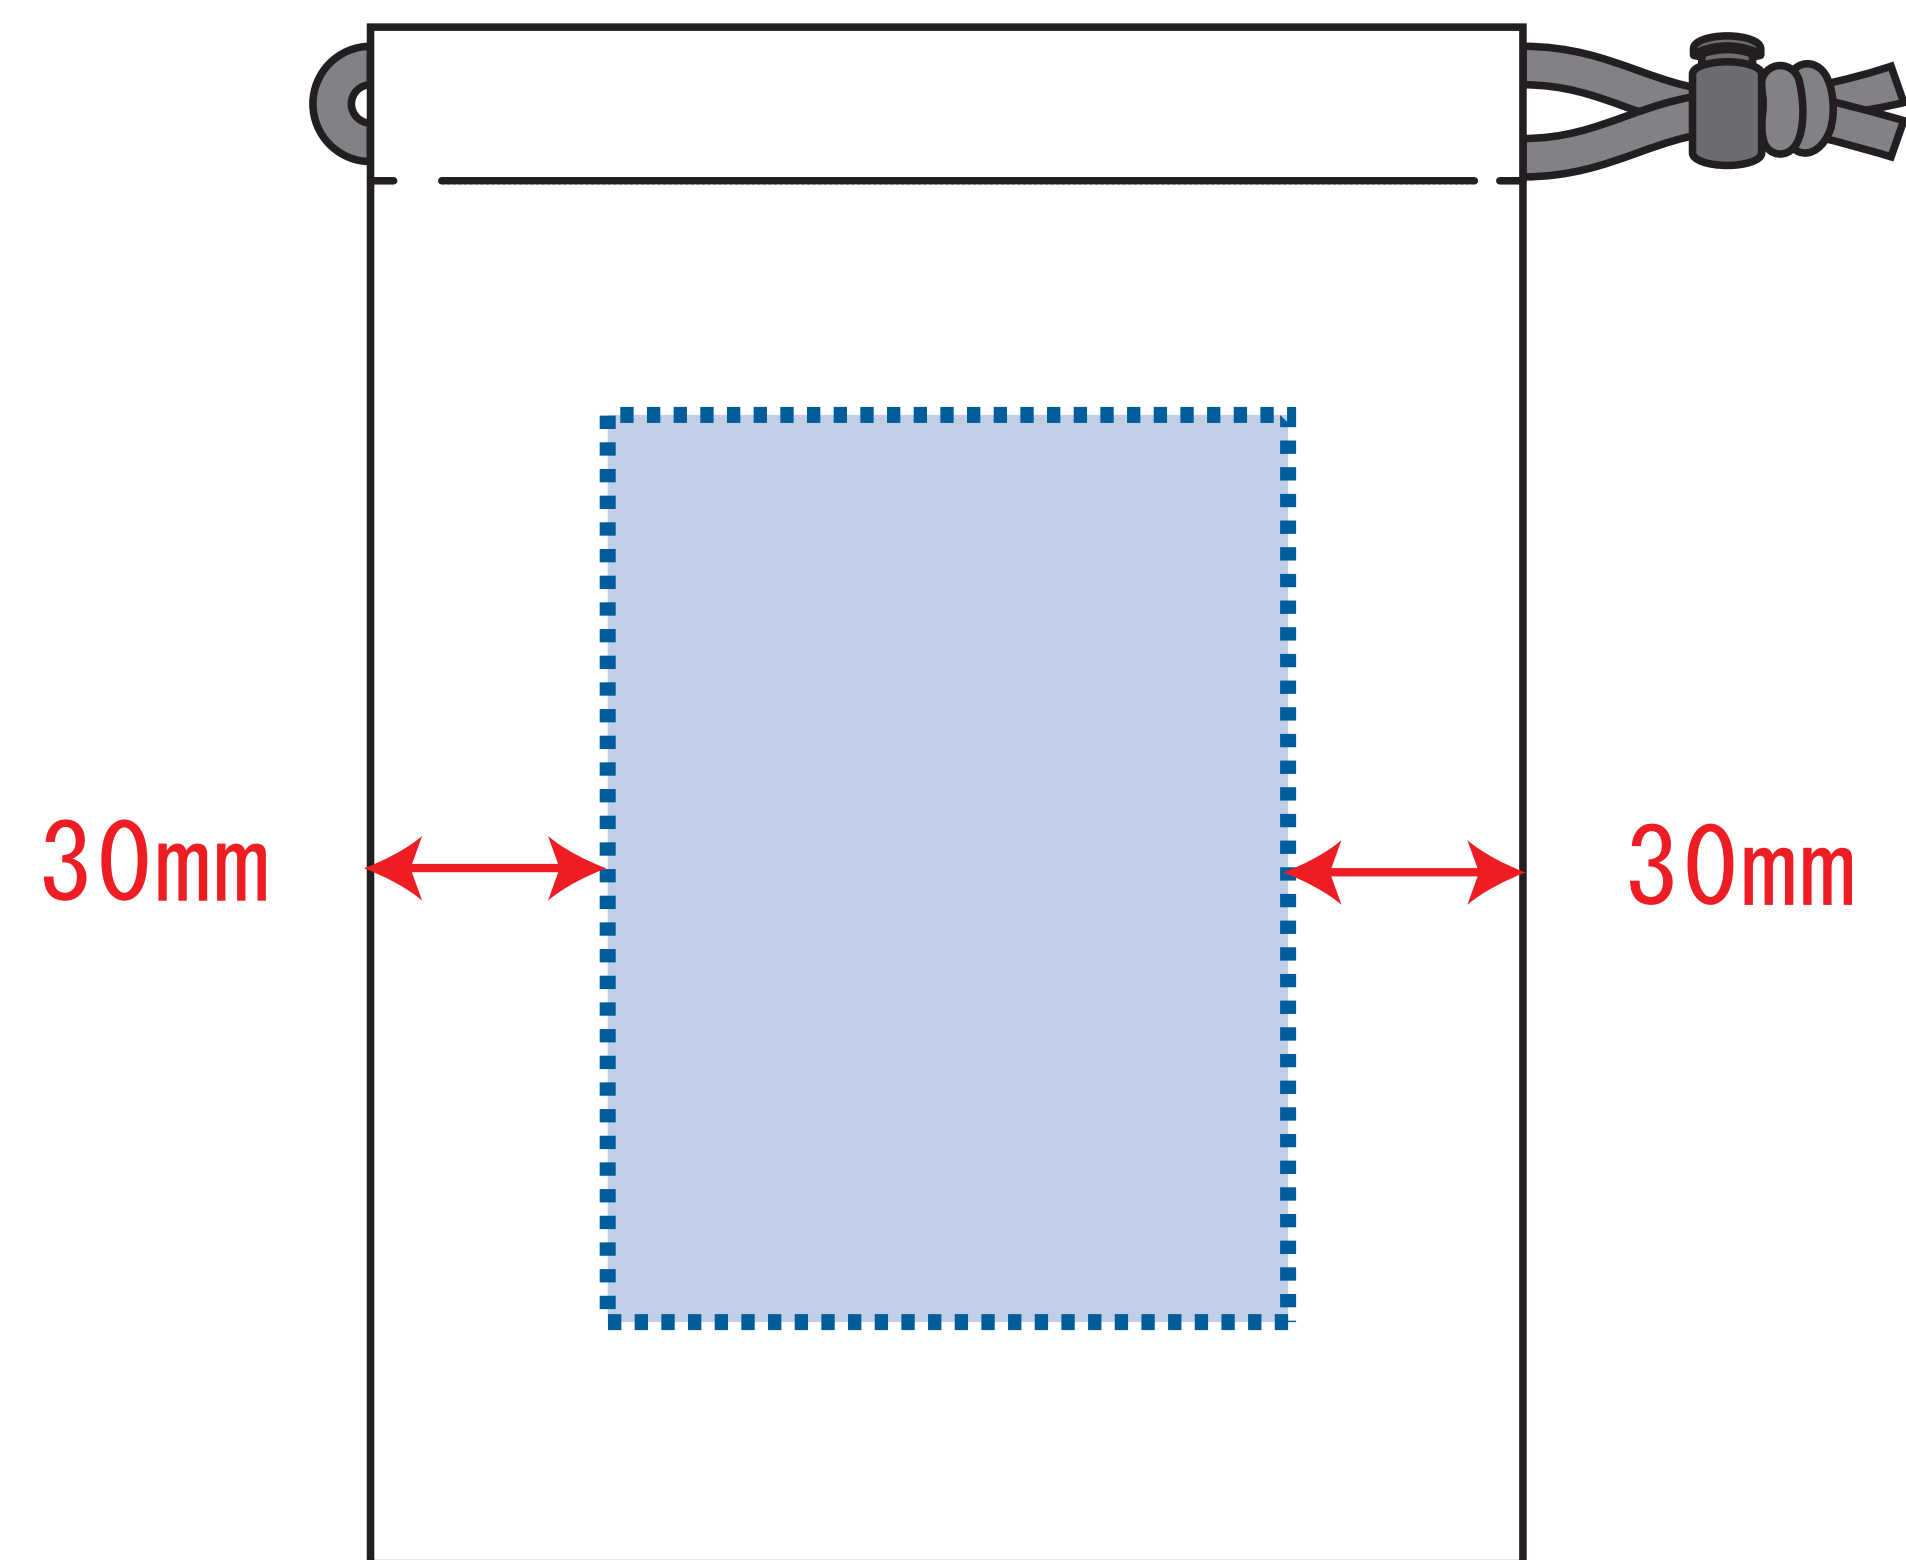

(ベースの材質、又はデザインによりベタ面が多い場合、線が細かい場合等、調整が必要な場合がございます。)

●細かい文字などは素材の関係上かすれたり、つぶれてしまう場合がございます。  
綺麗に印刷する場合は線幅1mmを目安に作成して下さい。

●ベース素材のカラーにより、印刷色の仕上がりが若干変わる場合がございます。

### ※画像データをご使用の際の注意点

●1色データは原寸600dpiのモノクロ2階調の画像データをレイアウトして下さい。

●フルカラーデータは原寸350dpi以上、CMYKで作成し、画像データをレイアウトして下さい。

●画像データは別途添付して下さい。(データにリンクしたもの)

■最大範囲 : W90 × H120 (mm)