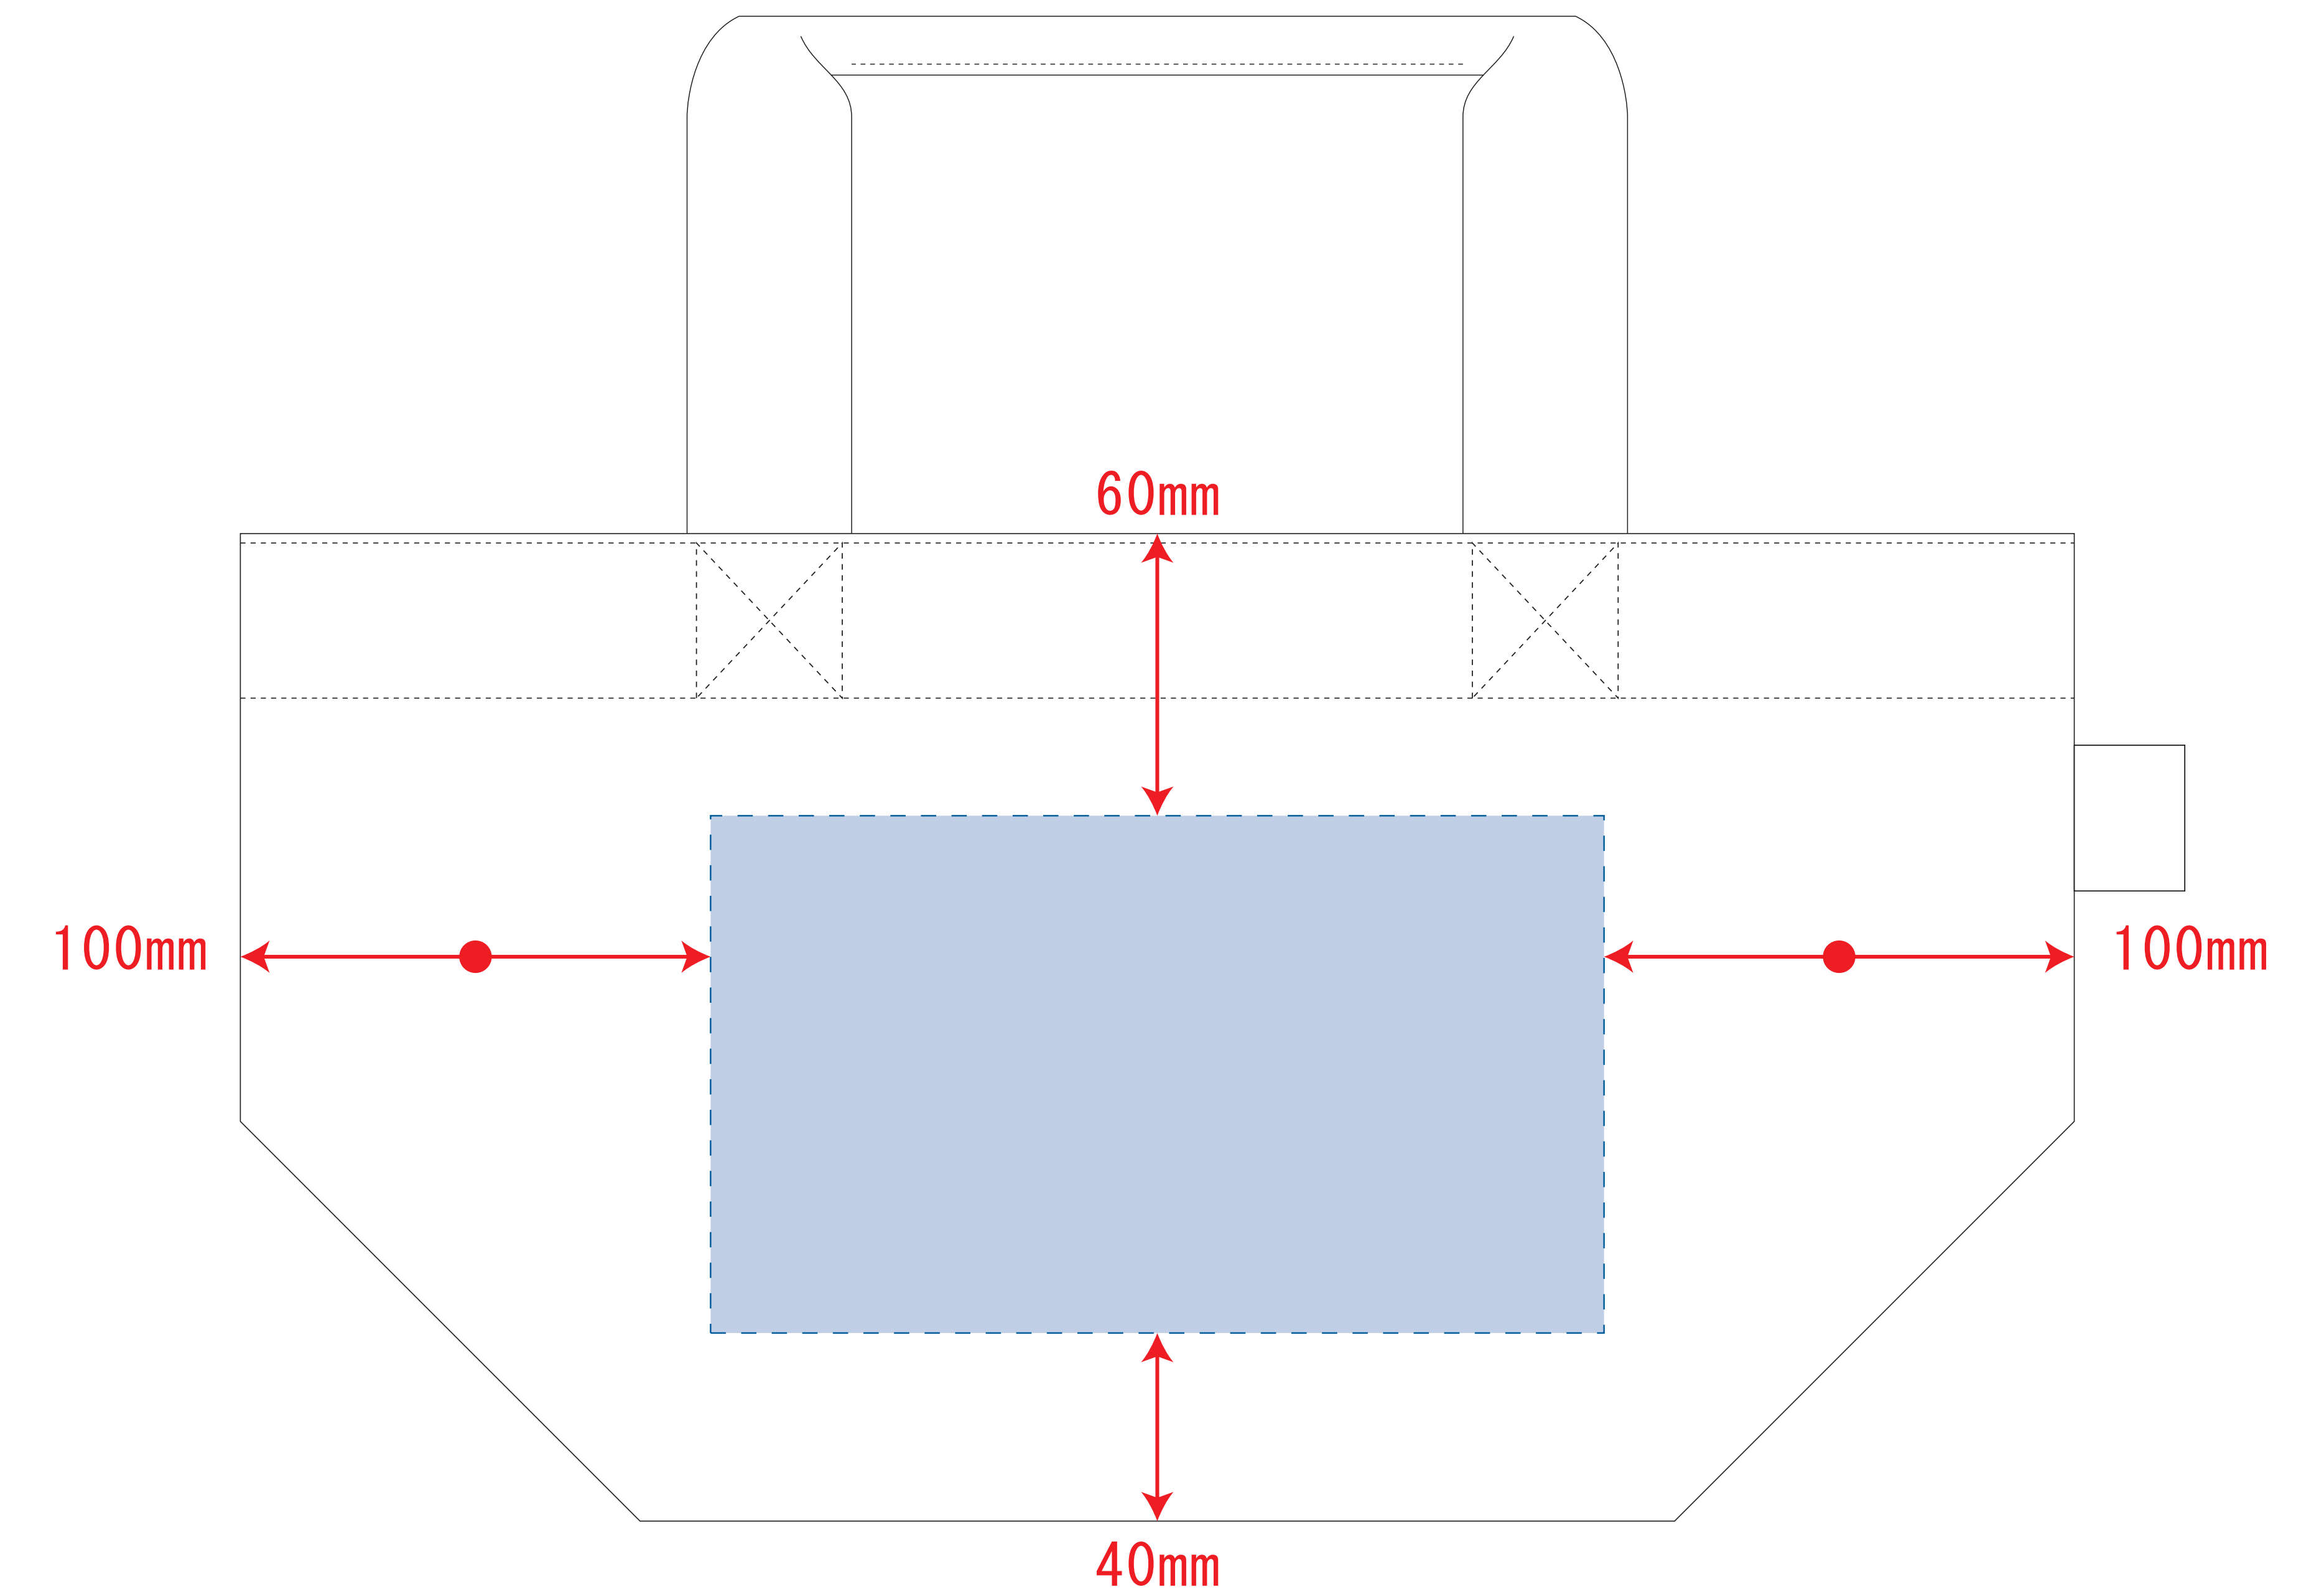

Scale=1/1 (原寸)

※画面の色はイメージです。実際の商品の色とは異なる場合があります。

※テンプレートはイメージです。実物と形状や色合いなど異なります。

TF-0003

フェアトレードコットンキャンバストート(S)

デザインサイズ

000×000 mm程度

制作上の注意点

●レイアウトするデザインの寸法をデザインサイズにご記入下さい。 **デザインサイズ 60×20mm程度**

●データはCMYKで作成してください。

●刷り色はPANTONEまたはDICのチップでご指定下さい。
※黒・白・金・銀はチップでのご指定はできません。

●デザインを位置指定をする場合は外周からデザインまでの数値を入力し矢印を伸ばして調整して下さい。

●プリントは点線部分、網掛けの刷り範囲  以内をお願い致します。
(ベースの材質、又はデザインによりベタ面が多い場合、線が細かい場合等、調整が必要な場合がございます。)

●細かい文字などは素材の関係上かすれたり、つぶれてしまう場合がございます。
綺麗に印刷する場合は線幅1mmを目安に作成して下さい。

●ベース素材のカラーにより、印刷色の仕上りが若干変わる場合がございます。

※画像データをご使用の際の注意点

●1色データは原寸600dpiのモノクロ2階調の画像データをレイアウトして下さい。

●フルカラーデータは原寸350dpi以上、CMYKで作成し、画像データをレイアウトして下さい。

●画像データは別途添付して下さい。(データにリンクしたもの)

シルク・インクジェット用

デザインスペース : W250×H110 (mm)

■シルク印刷 最大範囲 : W250×H110 (mm)

■インクジェット印刷 最大範囲 : W250×H110 (mm)

熱転写用

デザインスペース : W190×H110 (mm)

■熱転写印刷 最大範囲 : W190×H110 (mm)