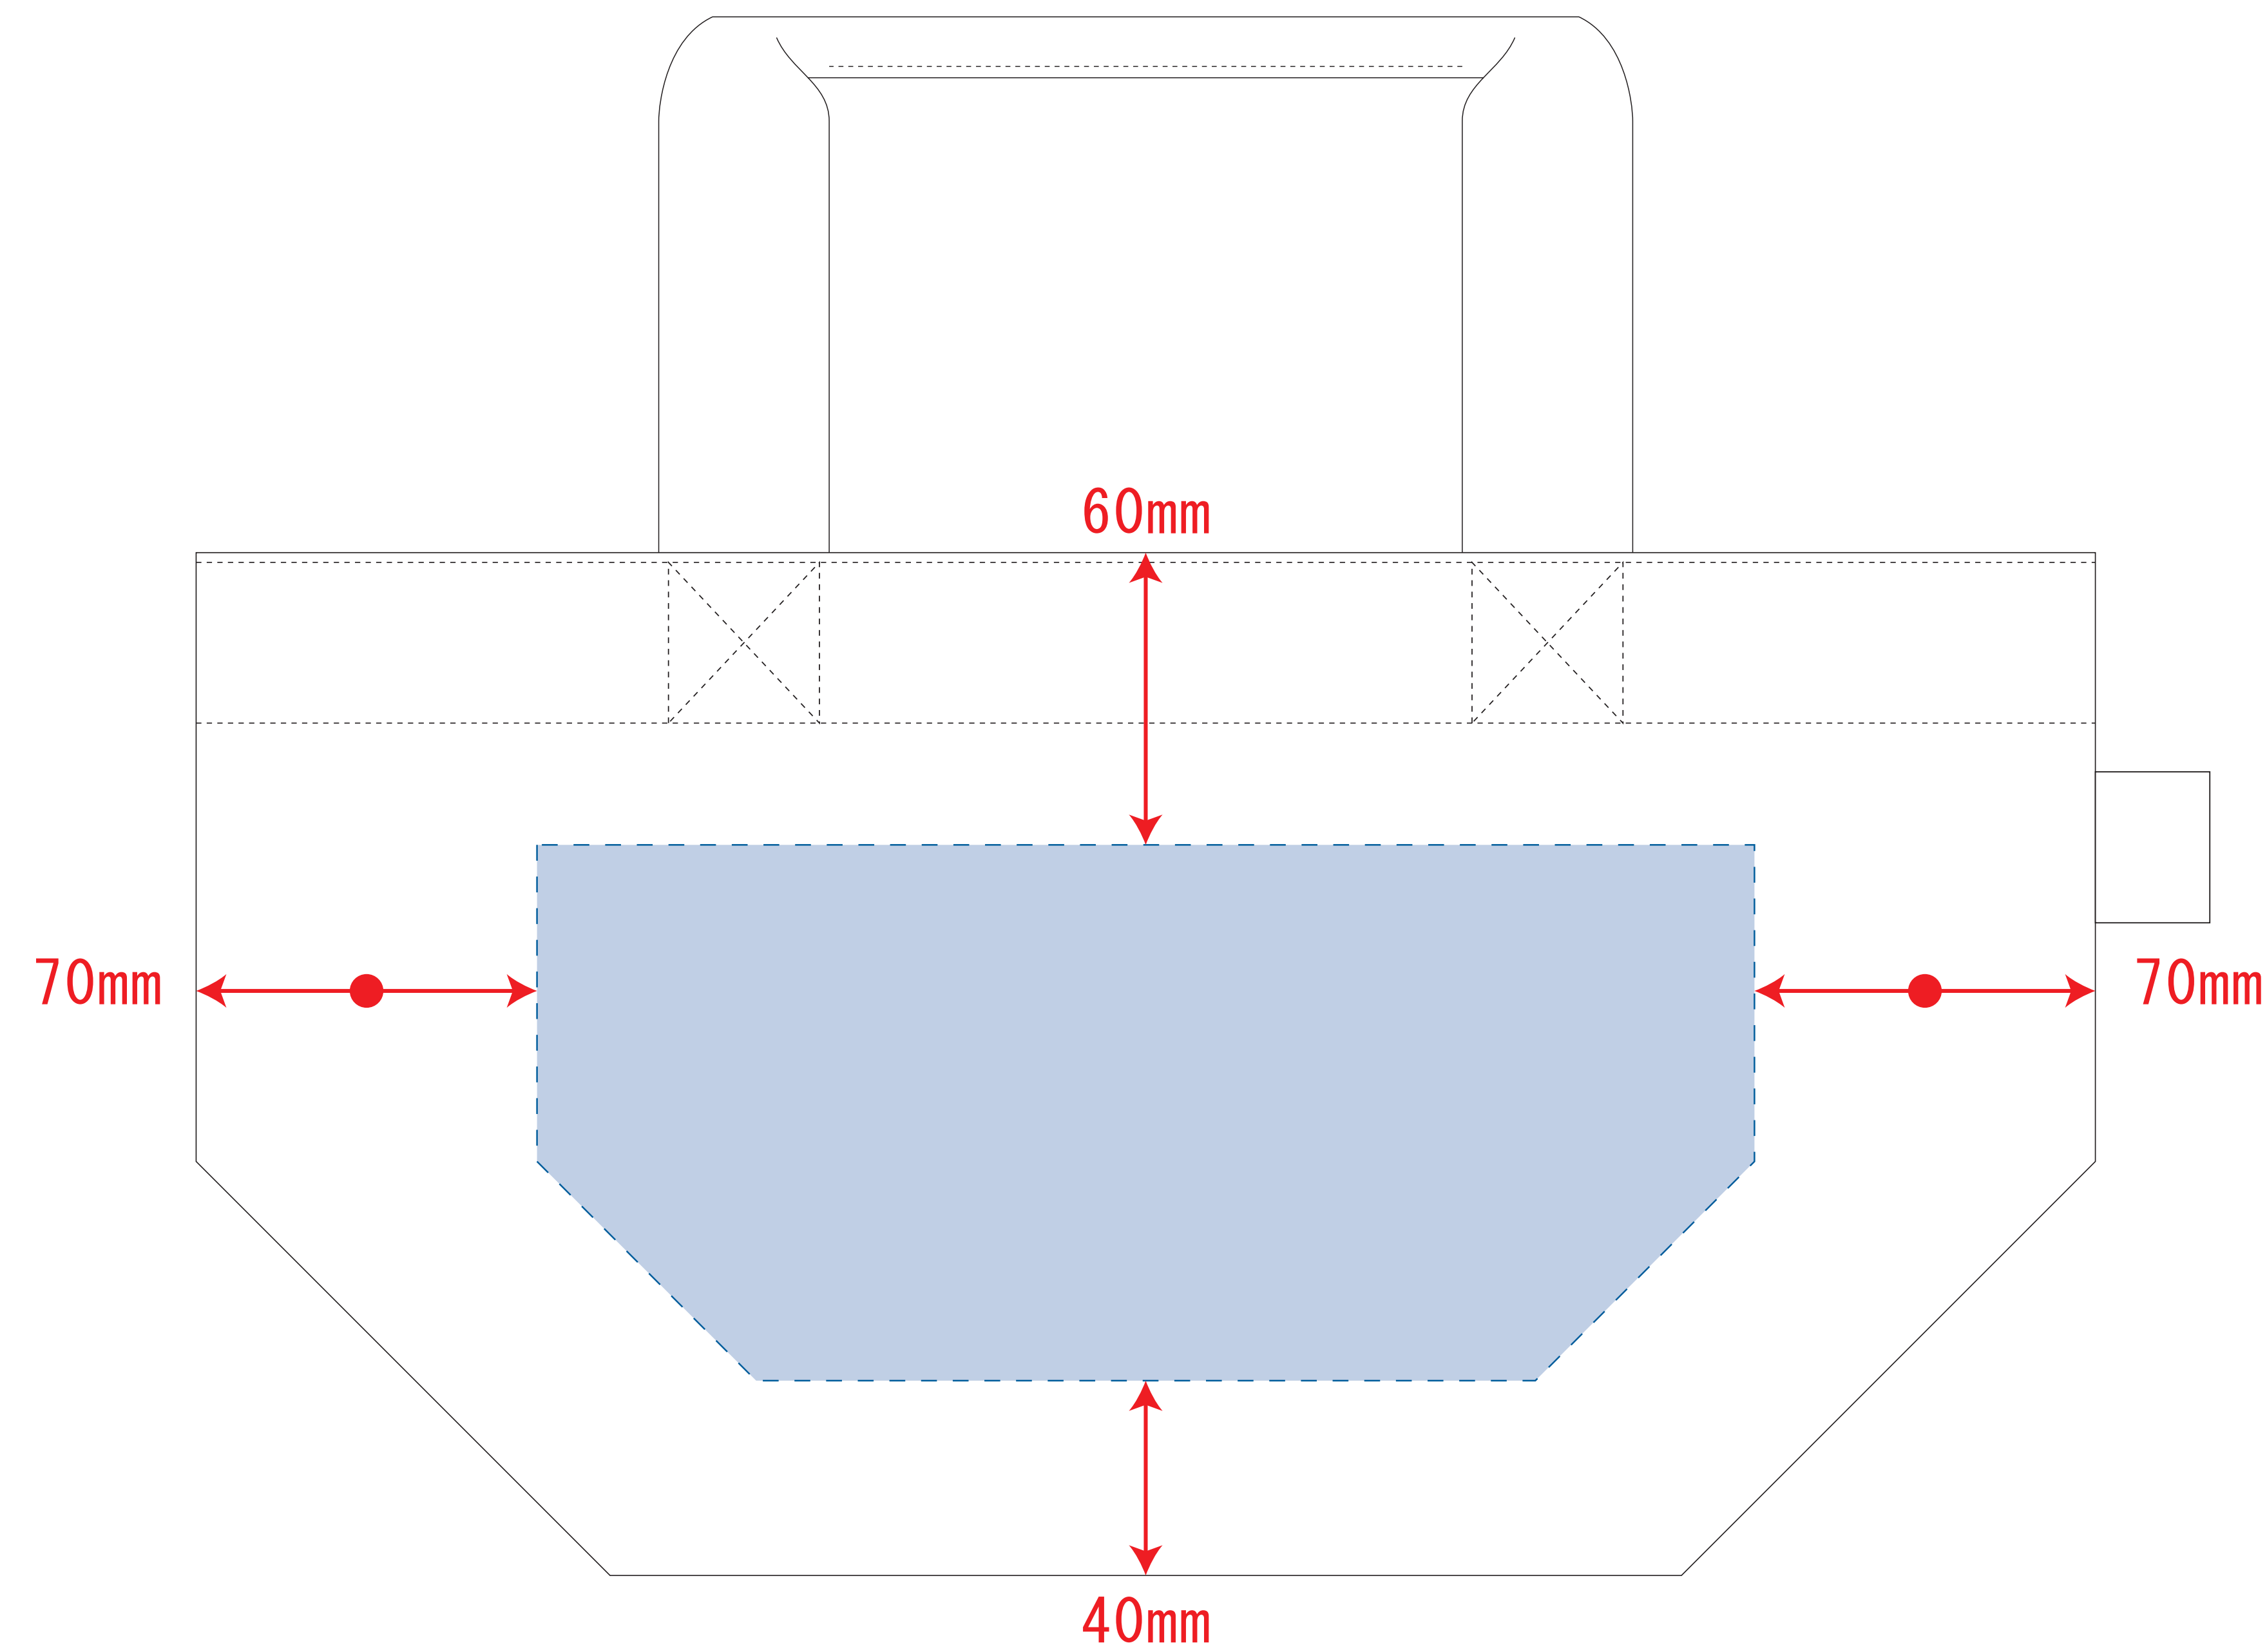

Scale=1/1 (原寸)

※画面の色はイメージです。実際の商品の色とは異なる場合があります。

※テンプレートはイメージです。実物と形状や色合いなど異なります。

TF-0003

フェアトレードコットンキャンバストート(S)

デザインサイズ

000×000 mm程度

制作上の注意点

●レイアウトするデザインの寸法をデザインサイズにご記入下さい。 **デザインサイズ 60×20mm程度**

●データはCMYKで作成してください。

●刷り色はPANTONEまたはDICのチップでご指定下さい。
※黒・白・金・銀はチップでのご指定はできません。

●デザインを位置指定をする場合は外周からデザインまでの数値を入力し矢印を伸ばして調整して下さい。

●プリントは点線部分、網掛けの刷り範囲  以内をお願い致します。
(ベースの材質、又はデザインによりベタ面が多い場合、線が細かい場合等、調整が必要な場合がございます。)

●細かい文字などは素材の関係上かすれたり、つぶれてしまう場合がございます。
綺麗に印刷する場合は線幅1mmを目安に作成して下さい。

●ベース素材のカラーにより、印刷色の仕上りが若干変わる場合がございます。

※画像データをご使用の際の注意点

●1色データは原寸600dpiのモノクロ2階調の画像データをレイアウトして下さい。

●フルカラーデータは原寸350dpi以上、CMYKで作成し、画像データをレイアウトして下さい。

●画像データは別途添付して下さい。(データにリンクしたもの)

シルク・インクジェット用

デザインスペース : W250×H110 (mm)

■シルク印刷 最大範囲 : W250×H110 (mm)

■インクジェット印刷 最大範囲 : W250×H110 (mm)

熱転写用

デザインスペース : W190×H110 (mm)

■熱転写印刷 最大範囲 : W190×H110 (mm)