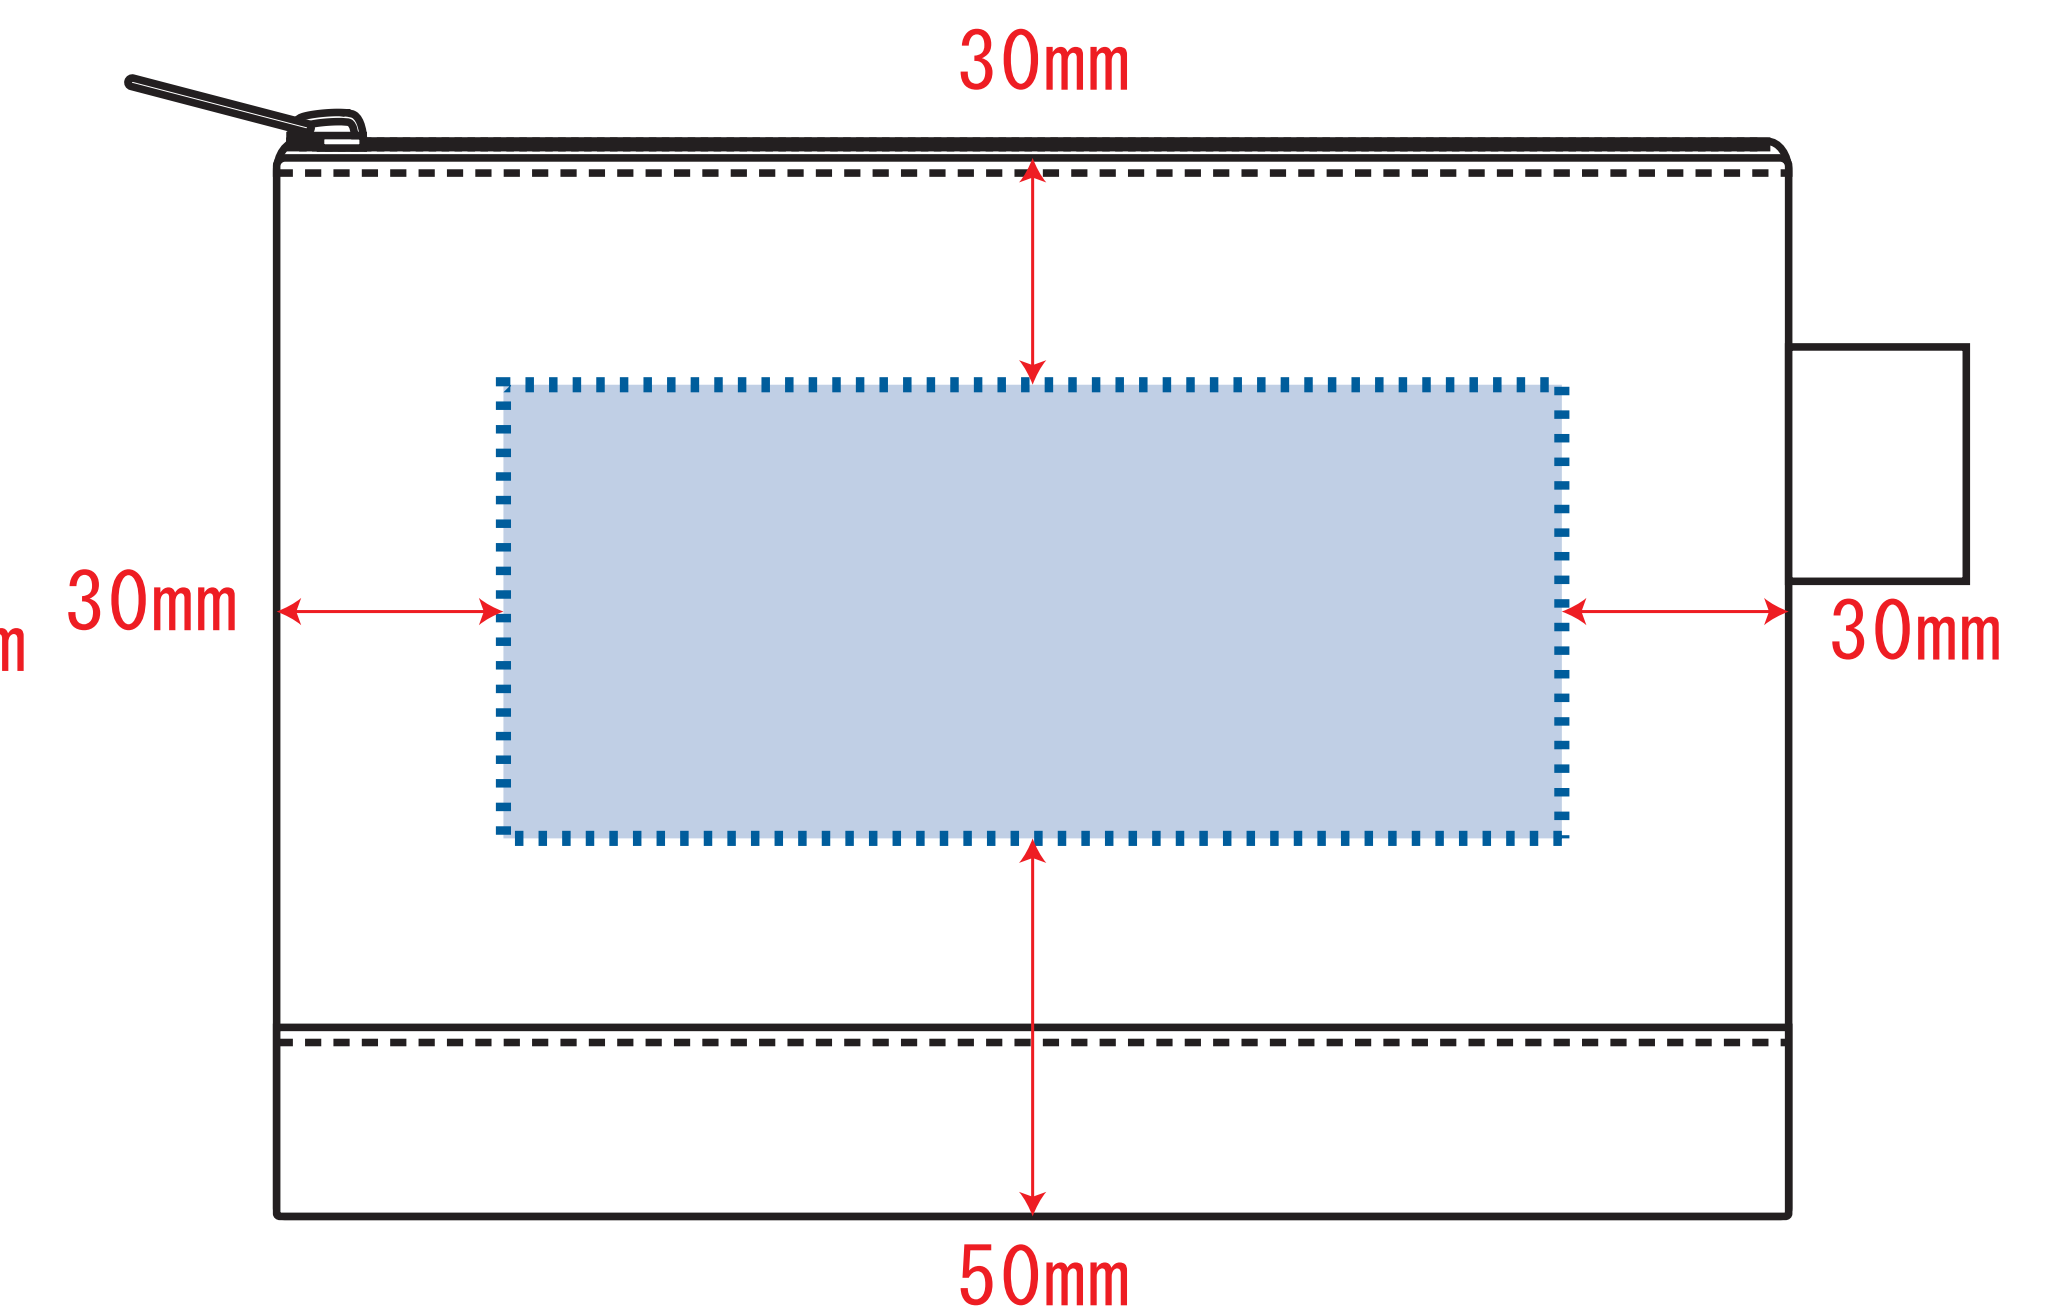

Scale=1/1 (原寸)

※画面の色はイメージです。実際の商品の色とは異なる場合があります。

※テンプレートはイメージです。実物と形状や色合いなど異なります。

## 制作上の注意点

- レイアウトするデザインの寸法をデザインサイズにご記入下さい。 **デザインサイズ 60×20mm程度**
- データはCMYKで作成してください。
- 刷り色はPANTONEまたはDICのチップでご指定下さい。  
※黒・白・金・銀はチップでのご指定はできません。
- デザインを位置指定をする場合は外周からデザインまでの数値を入力し矢印を伸ばして調整して下さい。  

- プリントは点線部分、網掛けの刷り範囲  以内をお願い致します。  
(ベースの材質、又はデザインによりベタ面が多い場合、線が細かい場合等、調整が必要な場合がございます。)
- 細かい文字などは素材の関係上かすれたり、つぶれてしまう場合がございます。  
綺麗に印刷する場合は線幅1mmを目安に作成して下さい。
- ベース素材のカラーにより、印刷色の仕上がりが若干変わる場合がございます。

### ※画像データをご使用の際の注意点

- 1色データは原寸600dpiのモノクロ2階調の画像データをレイアウトして下さい。
- フルカラーデータは原寸350dpi以上、CMYKで作成し、画像データをレイアウトして下さい。
- 画像データは別途添付して下さい。(データにリンクしたもの)

シルク・熱転写用

インクジェット用

■最大範囲：シルク・パッド・熱転写印刷：W140×H55(mm) インクジェット印刷：W140×H60(mm)