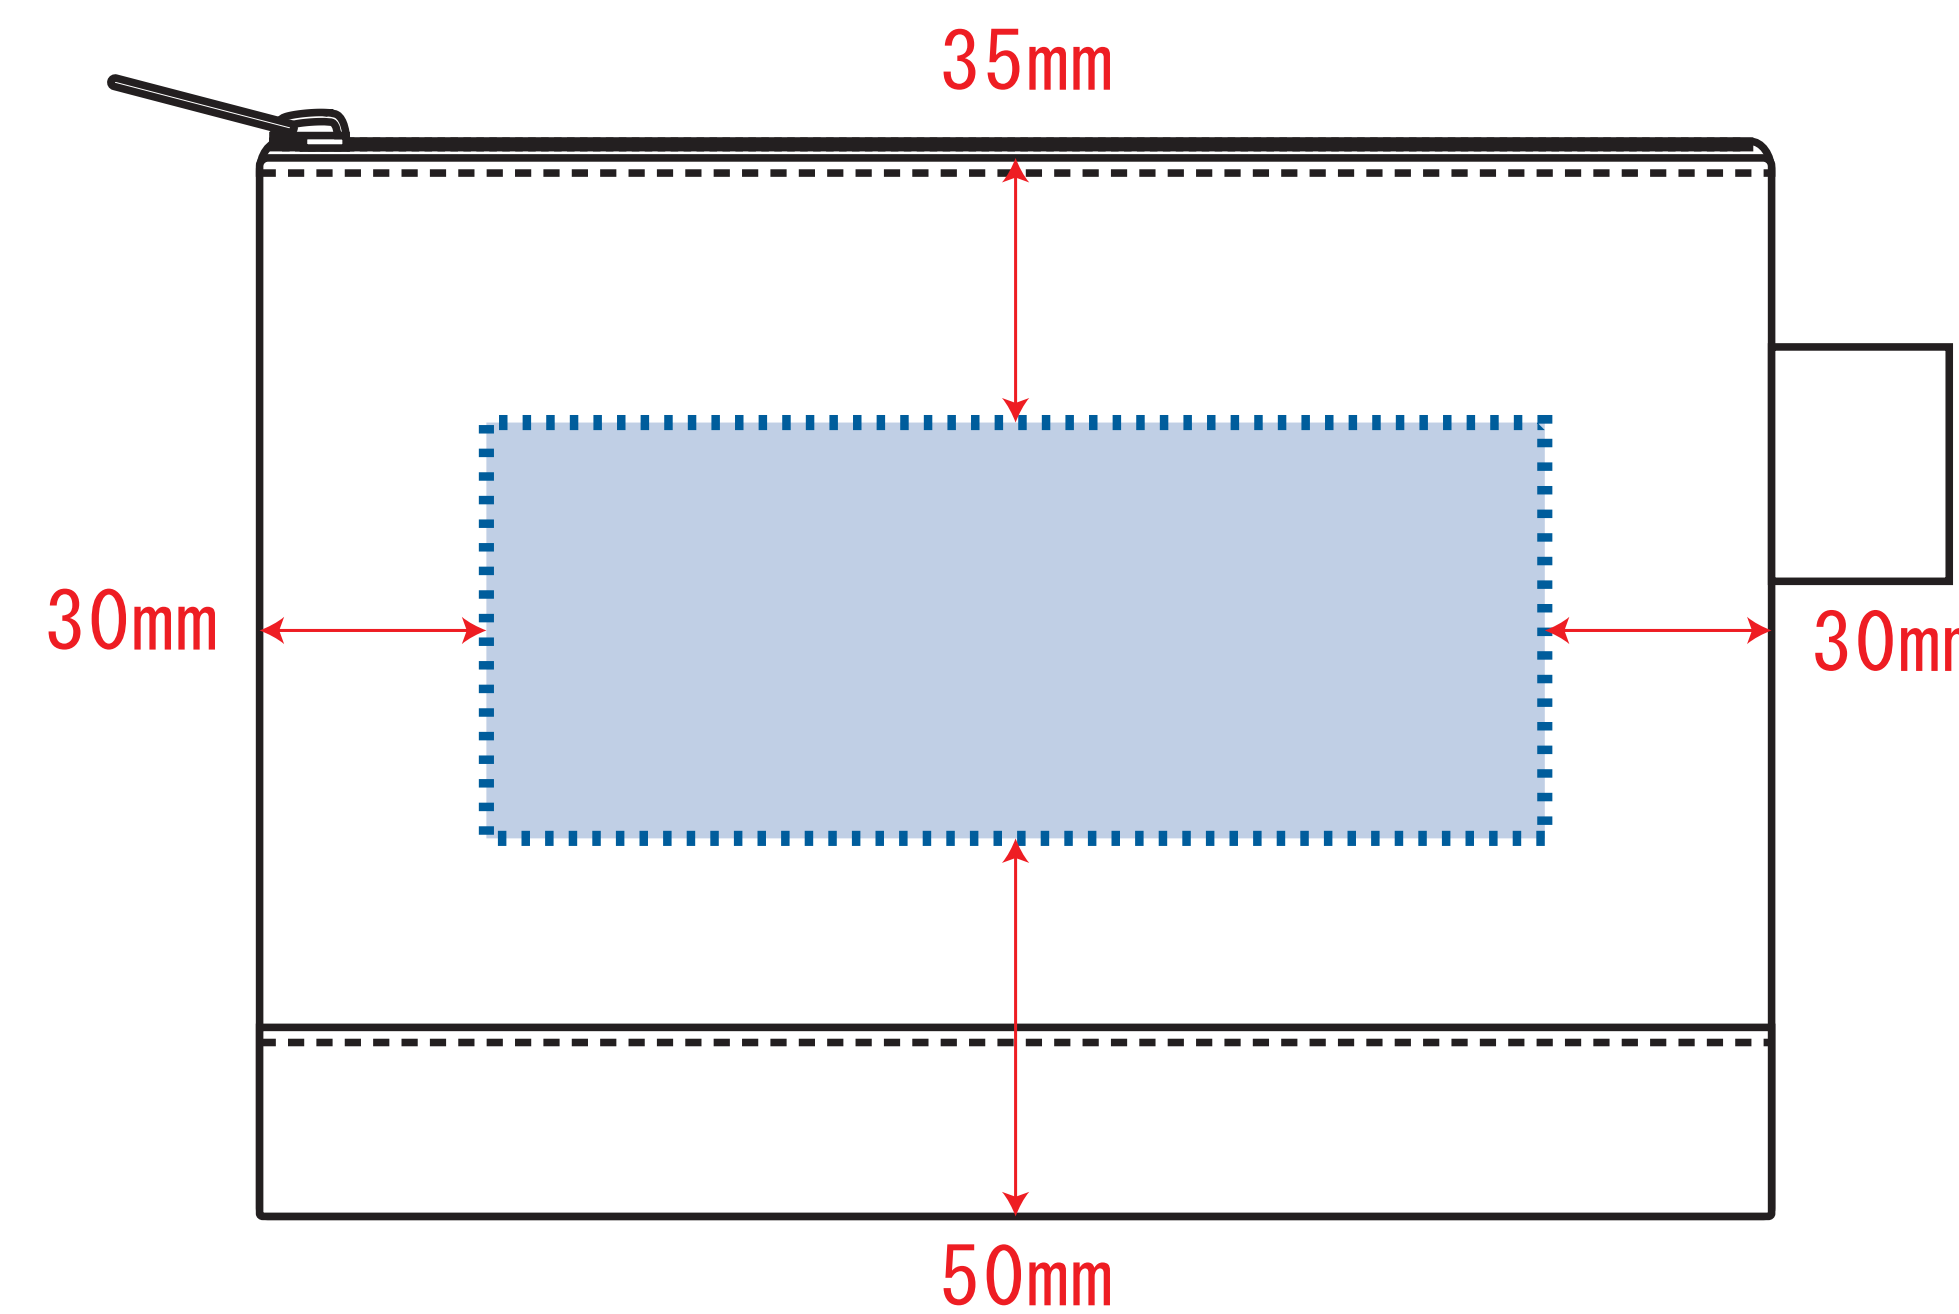

Scale=1/1 (原寸)

※画面の色はイメージです。実際の商品の色とは異なる場合があります。

※テンプレートはイメージです。実物と形状や色合いなど異なります。

# TF-0008

フェアトレードコットンキャンバスフラットポーチ (S)

デザインサイズ

000×000 mm程度

## 制作上の注意点

- レイアウトするデザインの寸法をデザインサイズにご記入下さい。 **デザインサイズ 60×20mm程度**
- データはCMYKで作成してください。
- 刷り色はPANTONEまたはDICのチップでご指定下さい。  
※黒・白・金・銀はチップでのご指定はできません。
- デザインを位置指定をする場合は外周からデザインまでの数値を入力し矢印を伸ばして調整して下さい。  

- プリントは点線部分、網掛けの刷り範囲  以内をお願い致します。  
(ベースの材質、又はデザインによりベタ面が多い場合、線が細かい場合等、調整が必要な場合がございます。)
- 細かい文字などは素材の関係上かすれたり、つぶれてしまう場合がございます。  
綺麗に印刷する場合は線幅1mmを目安に作成して下さい。
- ベース素材のカラーにより、印刷色の仕上がりが若干変わる場合がございます。

### ※画像データをご使用の際の注意点

- 1色データは原寸600dpiのモノクロ2階調の画像データをレイアウトして下さい。
- フルカラーデータは原寸350dpi以上、CMYKで作成し、画像データをレイアウトして下さい。
- 画像データは別途添付して下さい。(データにリンクしたもの)

シルク・熱転写用

インクジェット用

■最大範囲：シルク・パッド・熱転写印刷：W140×H55(mm) インクジェット印刷：W140×H60(mm)