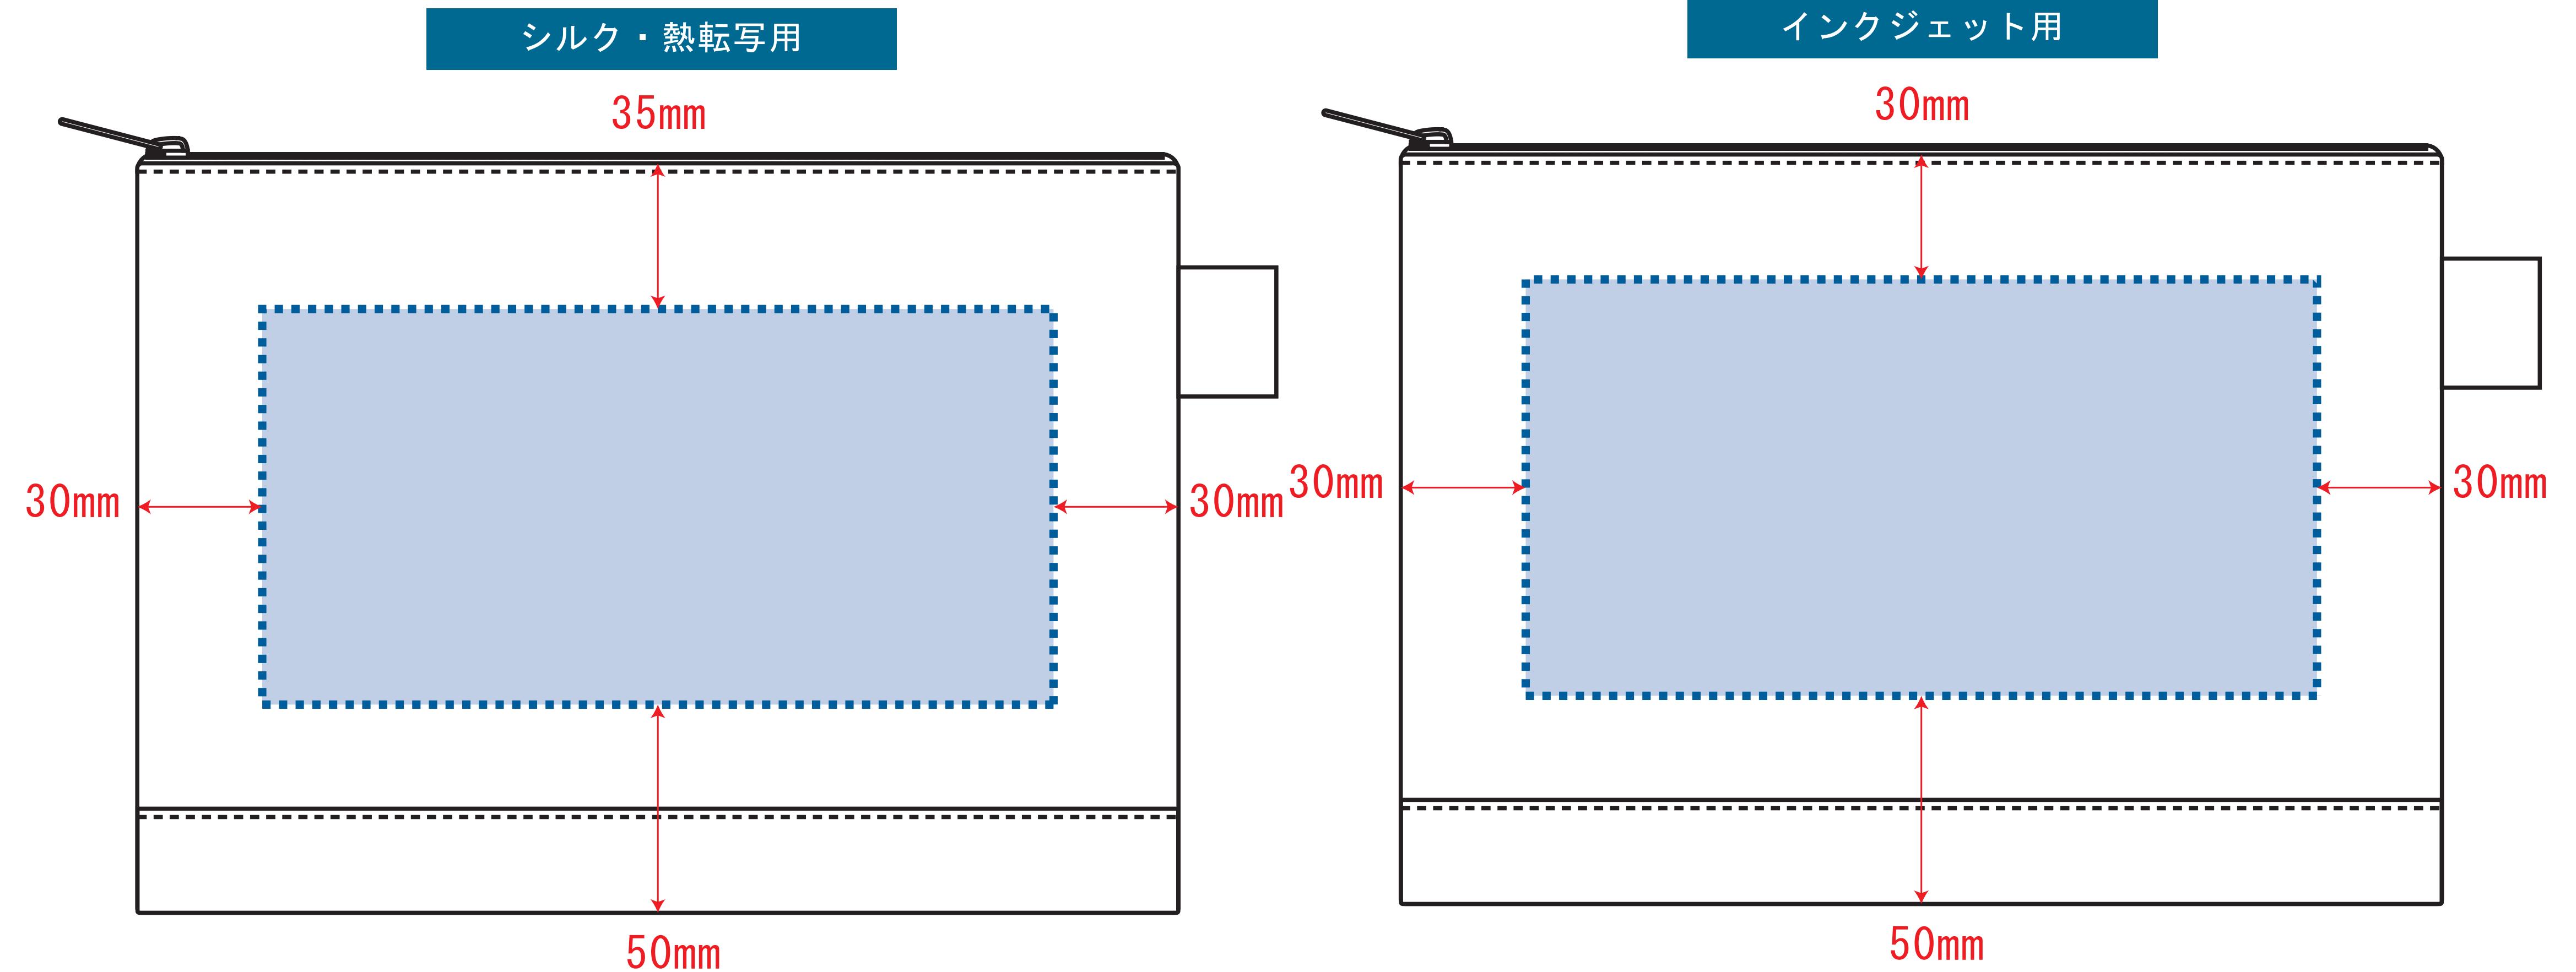

Scale=1/1 (原寸)

※画面の色はイメージです。実際の商品の色とは異なる場合があります。

※テンプレートはイメージです。実物と形状や色合いなど異なります。

TF-0009

フェアトレードコットンキャンバスフラットポーチ (M)

デザインサイズ

000×000 mm程度

制作上の注意点

- レイアウトするデザインの寸法をデザインサイズにご記入下さい。 **デザインサイズ 60×20mm程度**
- データはCMYKで作成してください。
- 刷り色はPANTONEまたはDICのチップでご指定下さい。
※黒・白・金・銀はチップでの指定はできません。
- デザインを位置指定をする場合は外周からデザインまでの数値を入力し矢印を伸ばして調整して下さい。

- プリントは点線部分、網掛けの刷り範囲  以内をお願い致します。
(ベースの材質、又はデザインによりベタ面が多い場合、線が細かい場合等、調整が必要な場合がございます。)
- 細かい文字などは素材の関係上かすれたり、つぶれてしまう場合がございます。
綺麗に印刷する場合は線幅1mmを目安に作成して下さい。
- ベース素材のカラーにより、印刷色の仕上がりが若干変わる場合がございます。

※画像データをご使用の際の注意点

- 1色データは原寸600dpiのモノクロ2階調の画像データをレイアウトして下さい。
- フルカラーデータは原寸350dpi以上、CMYKで作成し、画像データをレイアウトして下さい。
- 画像データは別途添付して下さい。(データにリンクしたもの)

■最大範囲：シルク・パッド・熱転写印刷：W190×H95(mm) インクジェット印刷：W190×H100(mm)