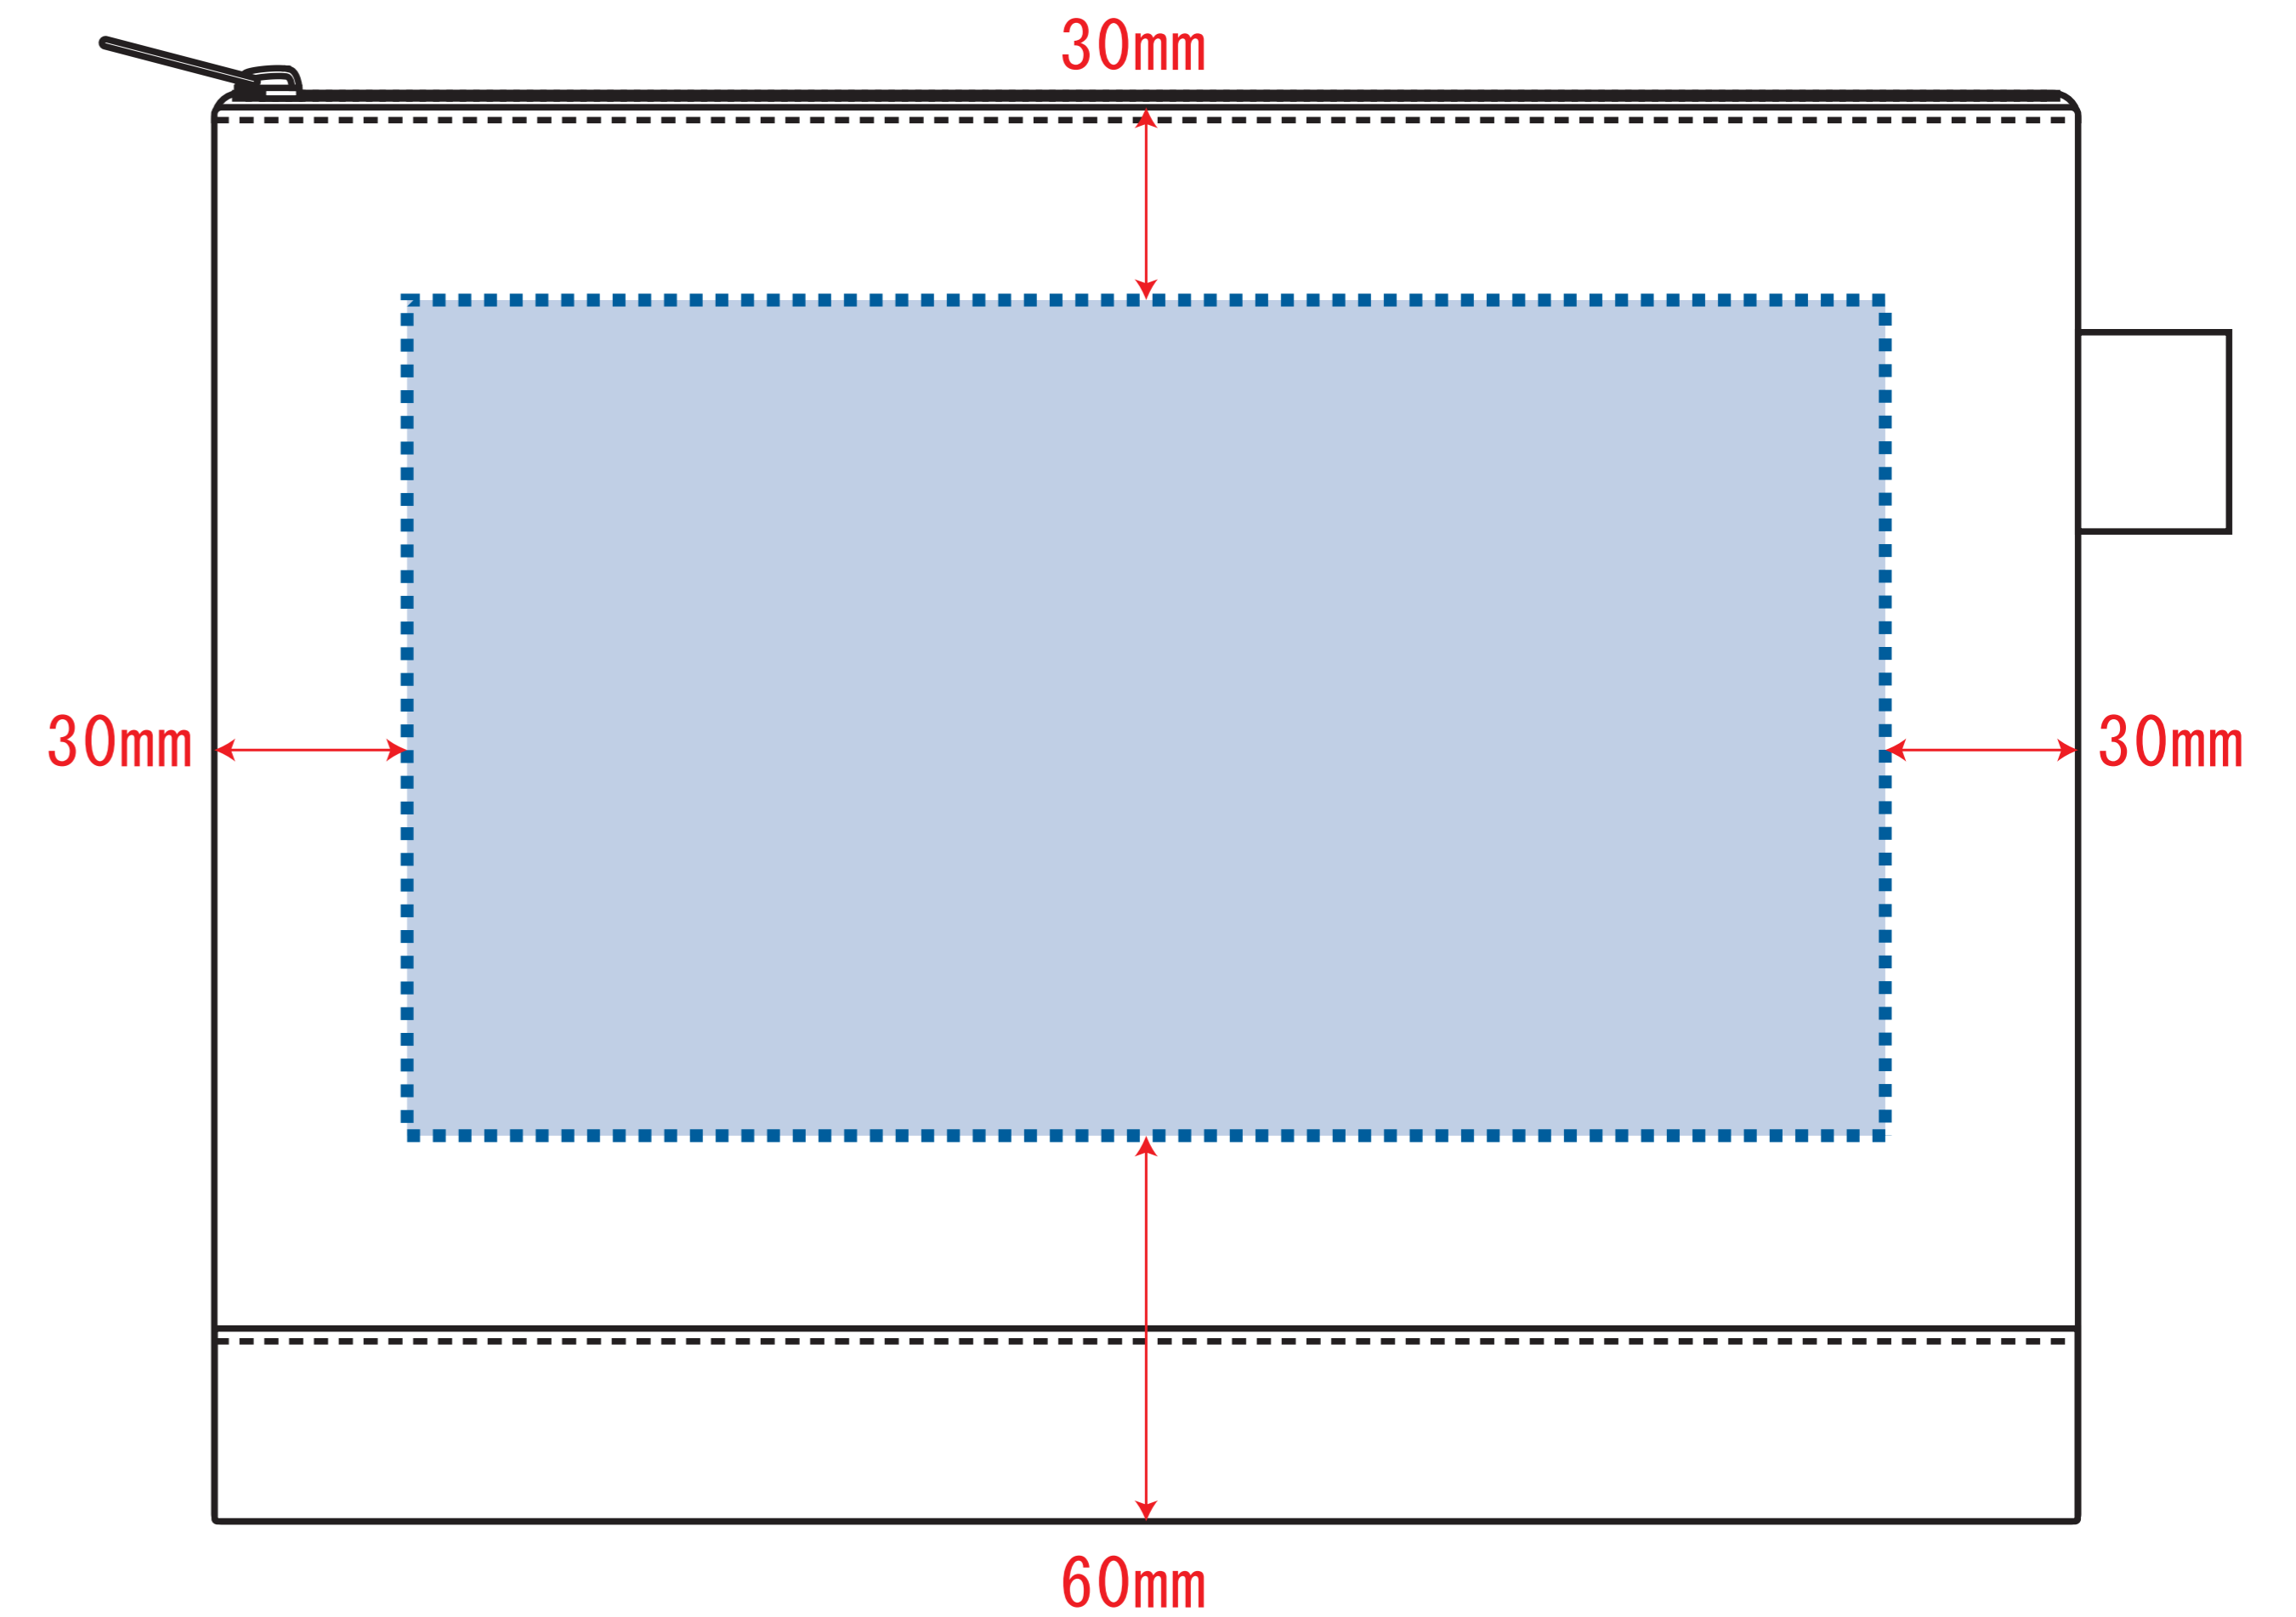

Scale=1/1 (原寸)

※画面の色はイメージです。実際の商品の色とは異なる場合があります。

※テンプレートはイメージです。実物と形状や色合いなど異なります。

TF-0010

フェアトレードコットンキャンバスフラットポーチ (L)

デザインサイズ

000×000 mm程度

制作上の注意点

●レイアウトするデザインの寸法を
デザインサイズにご記入下さい。 **デザインサイズ
60×20mm程度**

●データはCMYKで作成してください。

●刷り色はPANTONEまたはDICのチップでご指定下さい。
※黒・白・金・銀はチップでの指定はできません。

●デザインを位置指定をする場合は
外周からデザインまでの数値を入力し
矢印を伸ばして調整して下さい。

●プリントは点線部分、
網掛けの刷り範囲  以内をお願い致します。

(ベースの材質、又はデザインによりベタ面が多い場合、
線が細かい場合等、調整が必要な場合がございます。)

●細かい文字などは素材の関係上かすれたり、
つぶれてしまう場合がございます。
綺麗に印刷する場合は線幅1mmを目安に作成して下さい。

●ベース素材のカラーにより、
印刷色の仕上がりが若干変わる場合がございます。

※画像データをご使用の際の注意点

●1色データは原寸600dpiのモノクロ2階調の
画像データをレイアウトして下さい。

●フルカラーデータは原寸350dpi以上、CMYKで作成し、
画像データをレイアウトして下さい。

●画像データは別途添付して下さい。(データにリンクしたもの)

シルク・熱転写用

インクジェット用

■最大範囲：シルク・パッド印刷：W190×H120(mm) 熱転写印刷：W190×H130(mm) インクジェット印刷：W230×H130(mm)