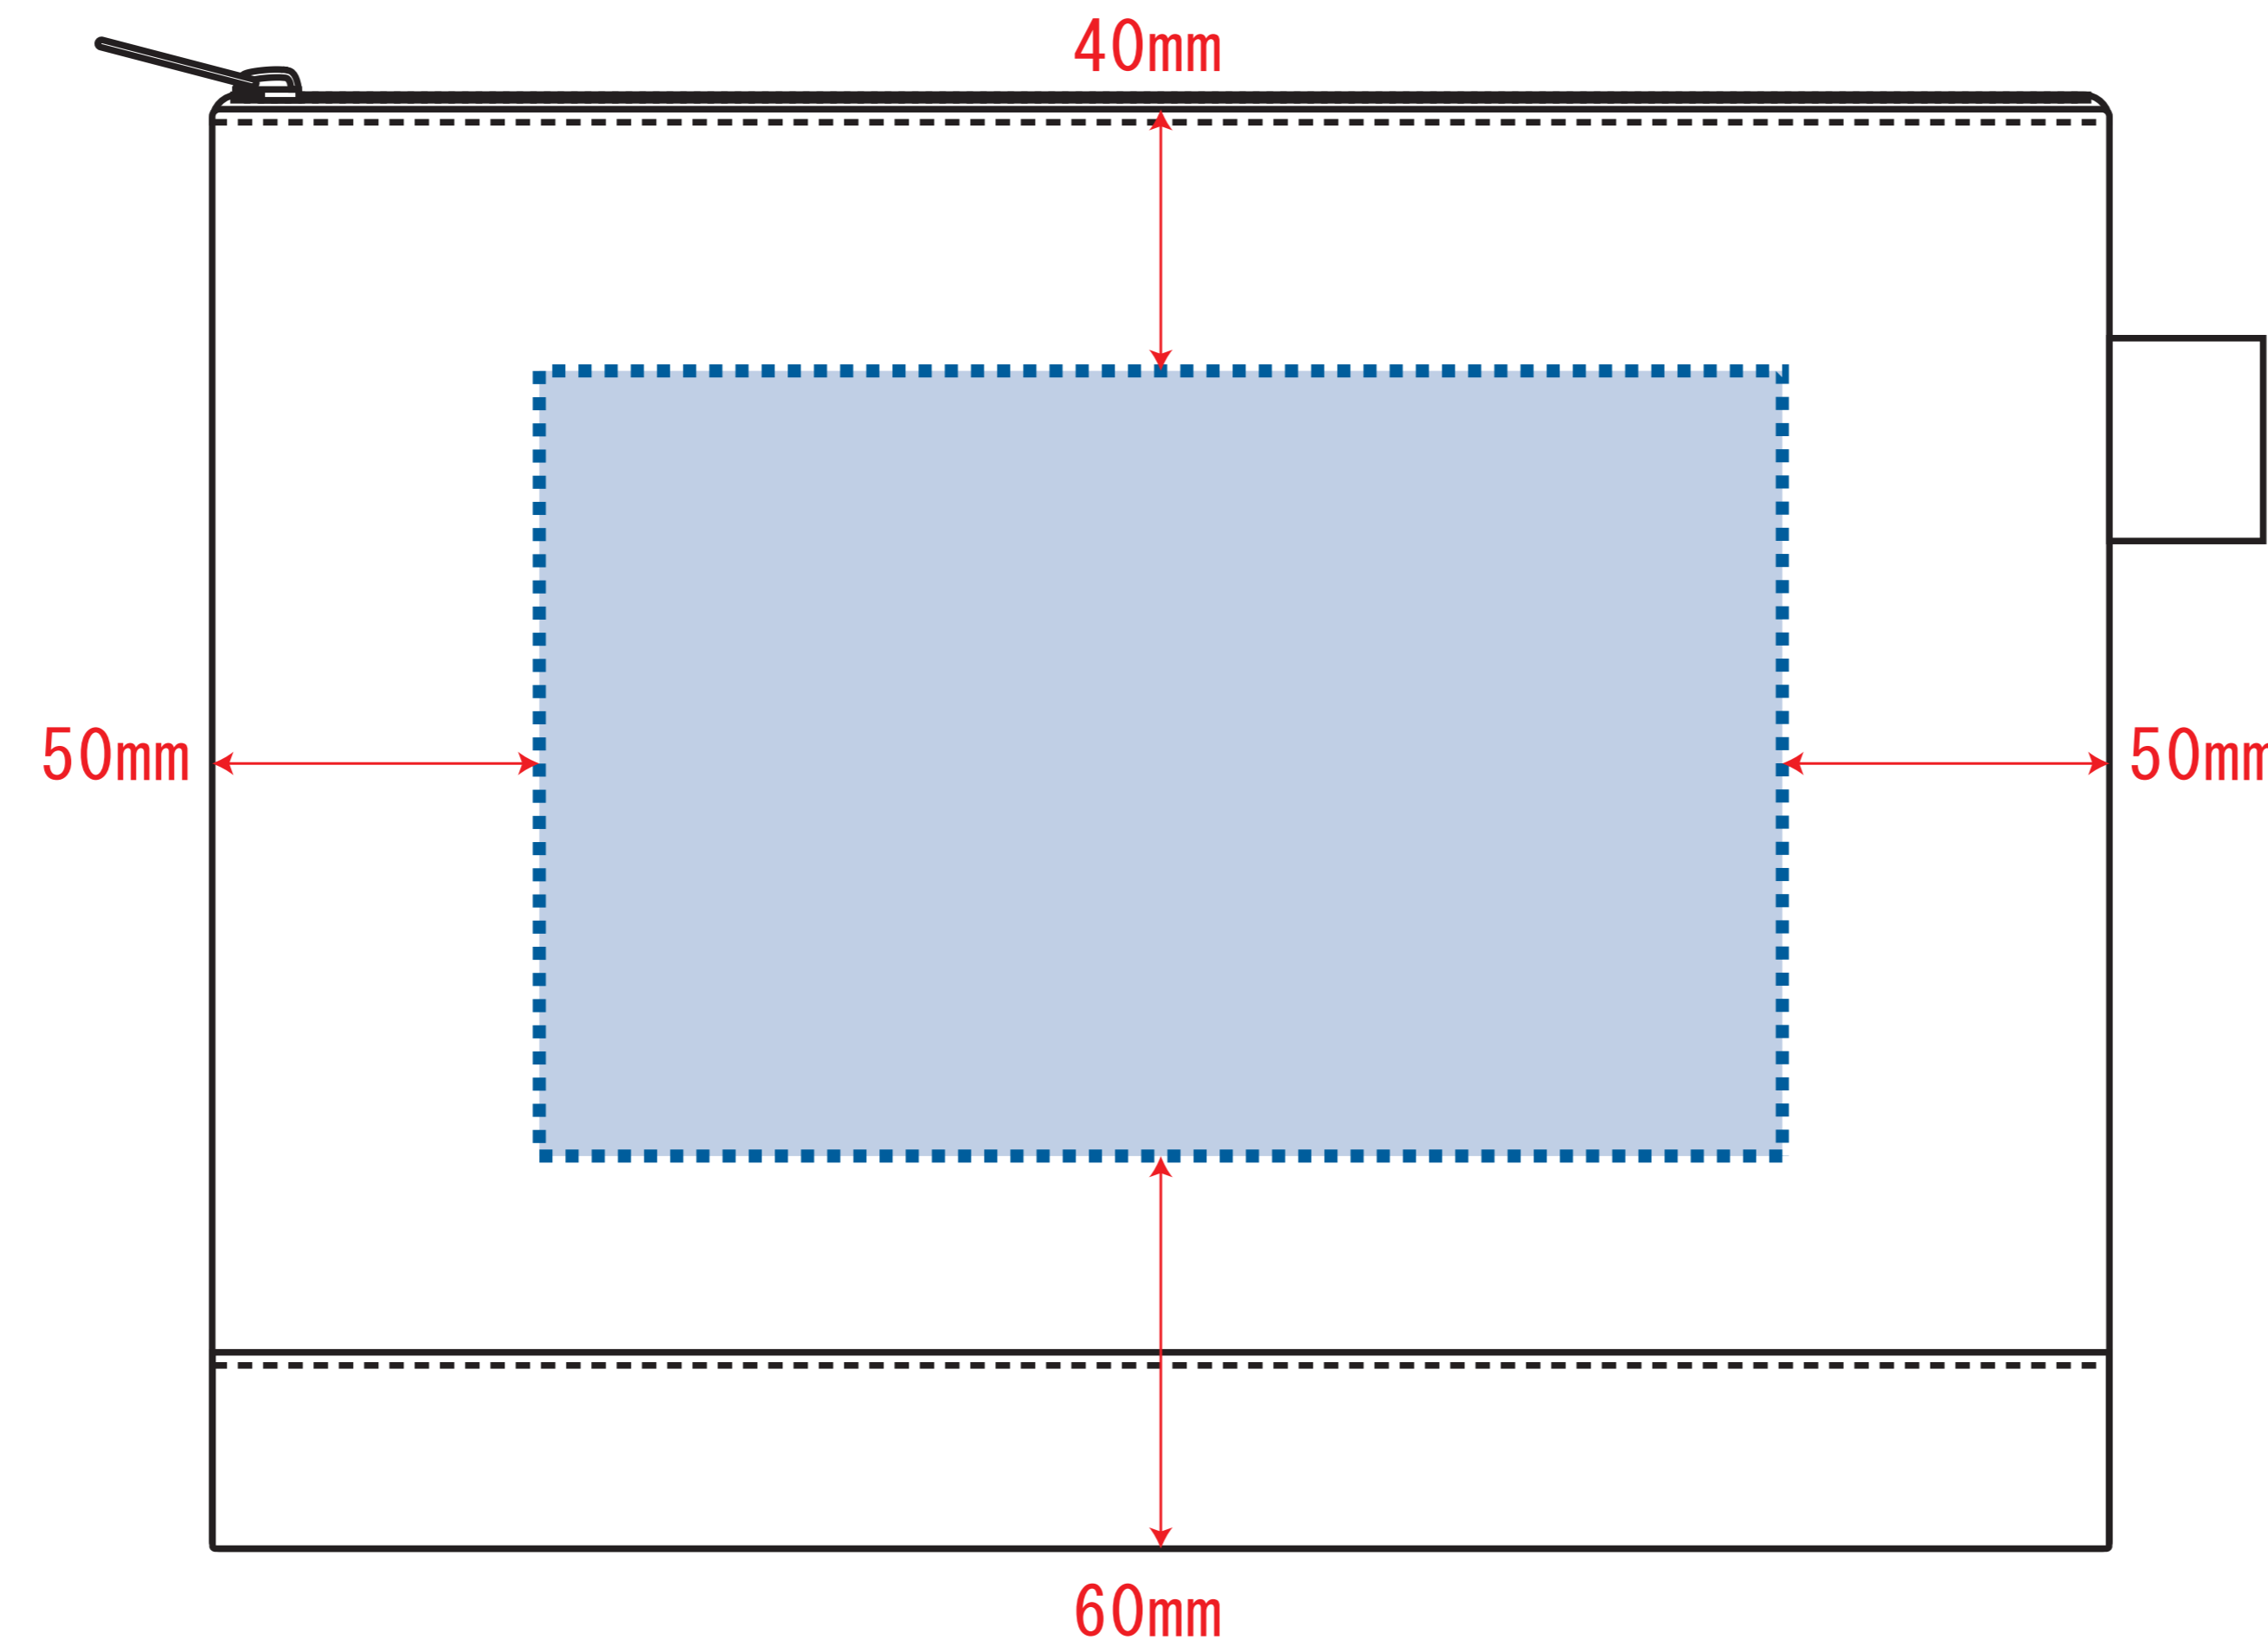

Scale=1/1 (原寸)

※画面の色はイメージです。実際の商品の色とは異なる場合があります。

※テンプレートはイメージです。実物と形状や色合いなど異なります。

TF-0010

フェアトレードコットンキャンバスフラットポーチ (L)

デザインサイズ

000×000 mm程度

制作上の注意点

●レイアウトするデザインの寸法を
デザインサイズにご記入下さい。 **デザインサイズ
60×20mm程度**

●データはCMYKで作成してください。

●刷り色はPANTONEまたはDICのチップでご指定下さい。
※黒・白・金・銀はチップでの指定はできません。

●デザインを位置指定をする場合は
外周からデザインまでの数値を入力し
矢印を伸ばして調整して下さい。

●プリントは点線部分、
網掛けの刷り範囲  以内をお願い致します。

(ベースの材質、又はデザインによりベタ面が多い場合、
線が細かい場合等、調整が必要な場合がございます。)

●細かい文字などは素材の関係上かすれたり、
つぶれてしまう場合がございます。
綺麗に印刷する場合は線幅1mmを目安に作成して下さい。

●ベース素材のカラーにより、
印刷色の仕上がりが若干変わる場合がございます。

※画像データをご使用の際の注意点

●1色データは原寸600dpiのモノクロ2階調の
画像データをレイアウトして下さい。

●フルカラーデータは原寸350dpi以上、CMYKで作成し、
画像データをレイアウトして下さい。

●画像データは別途添付して下さい。(データにリンクしたもの)

シルク・熱転写用

インクジェット用

■最大範囲：シルク・パッド印刷：W190×H120(mm) 熱転写印刷：W190×H130(mm) インクジェット印刷：W230×H130(mm)