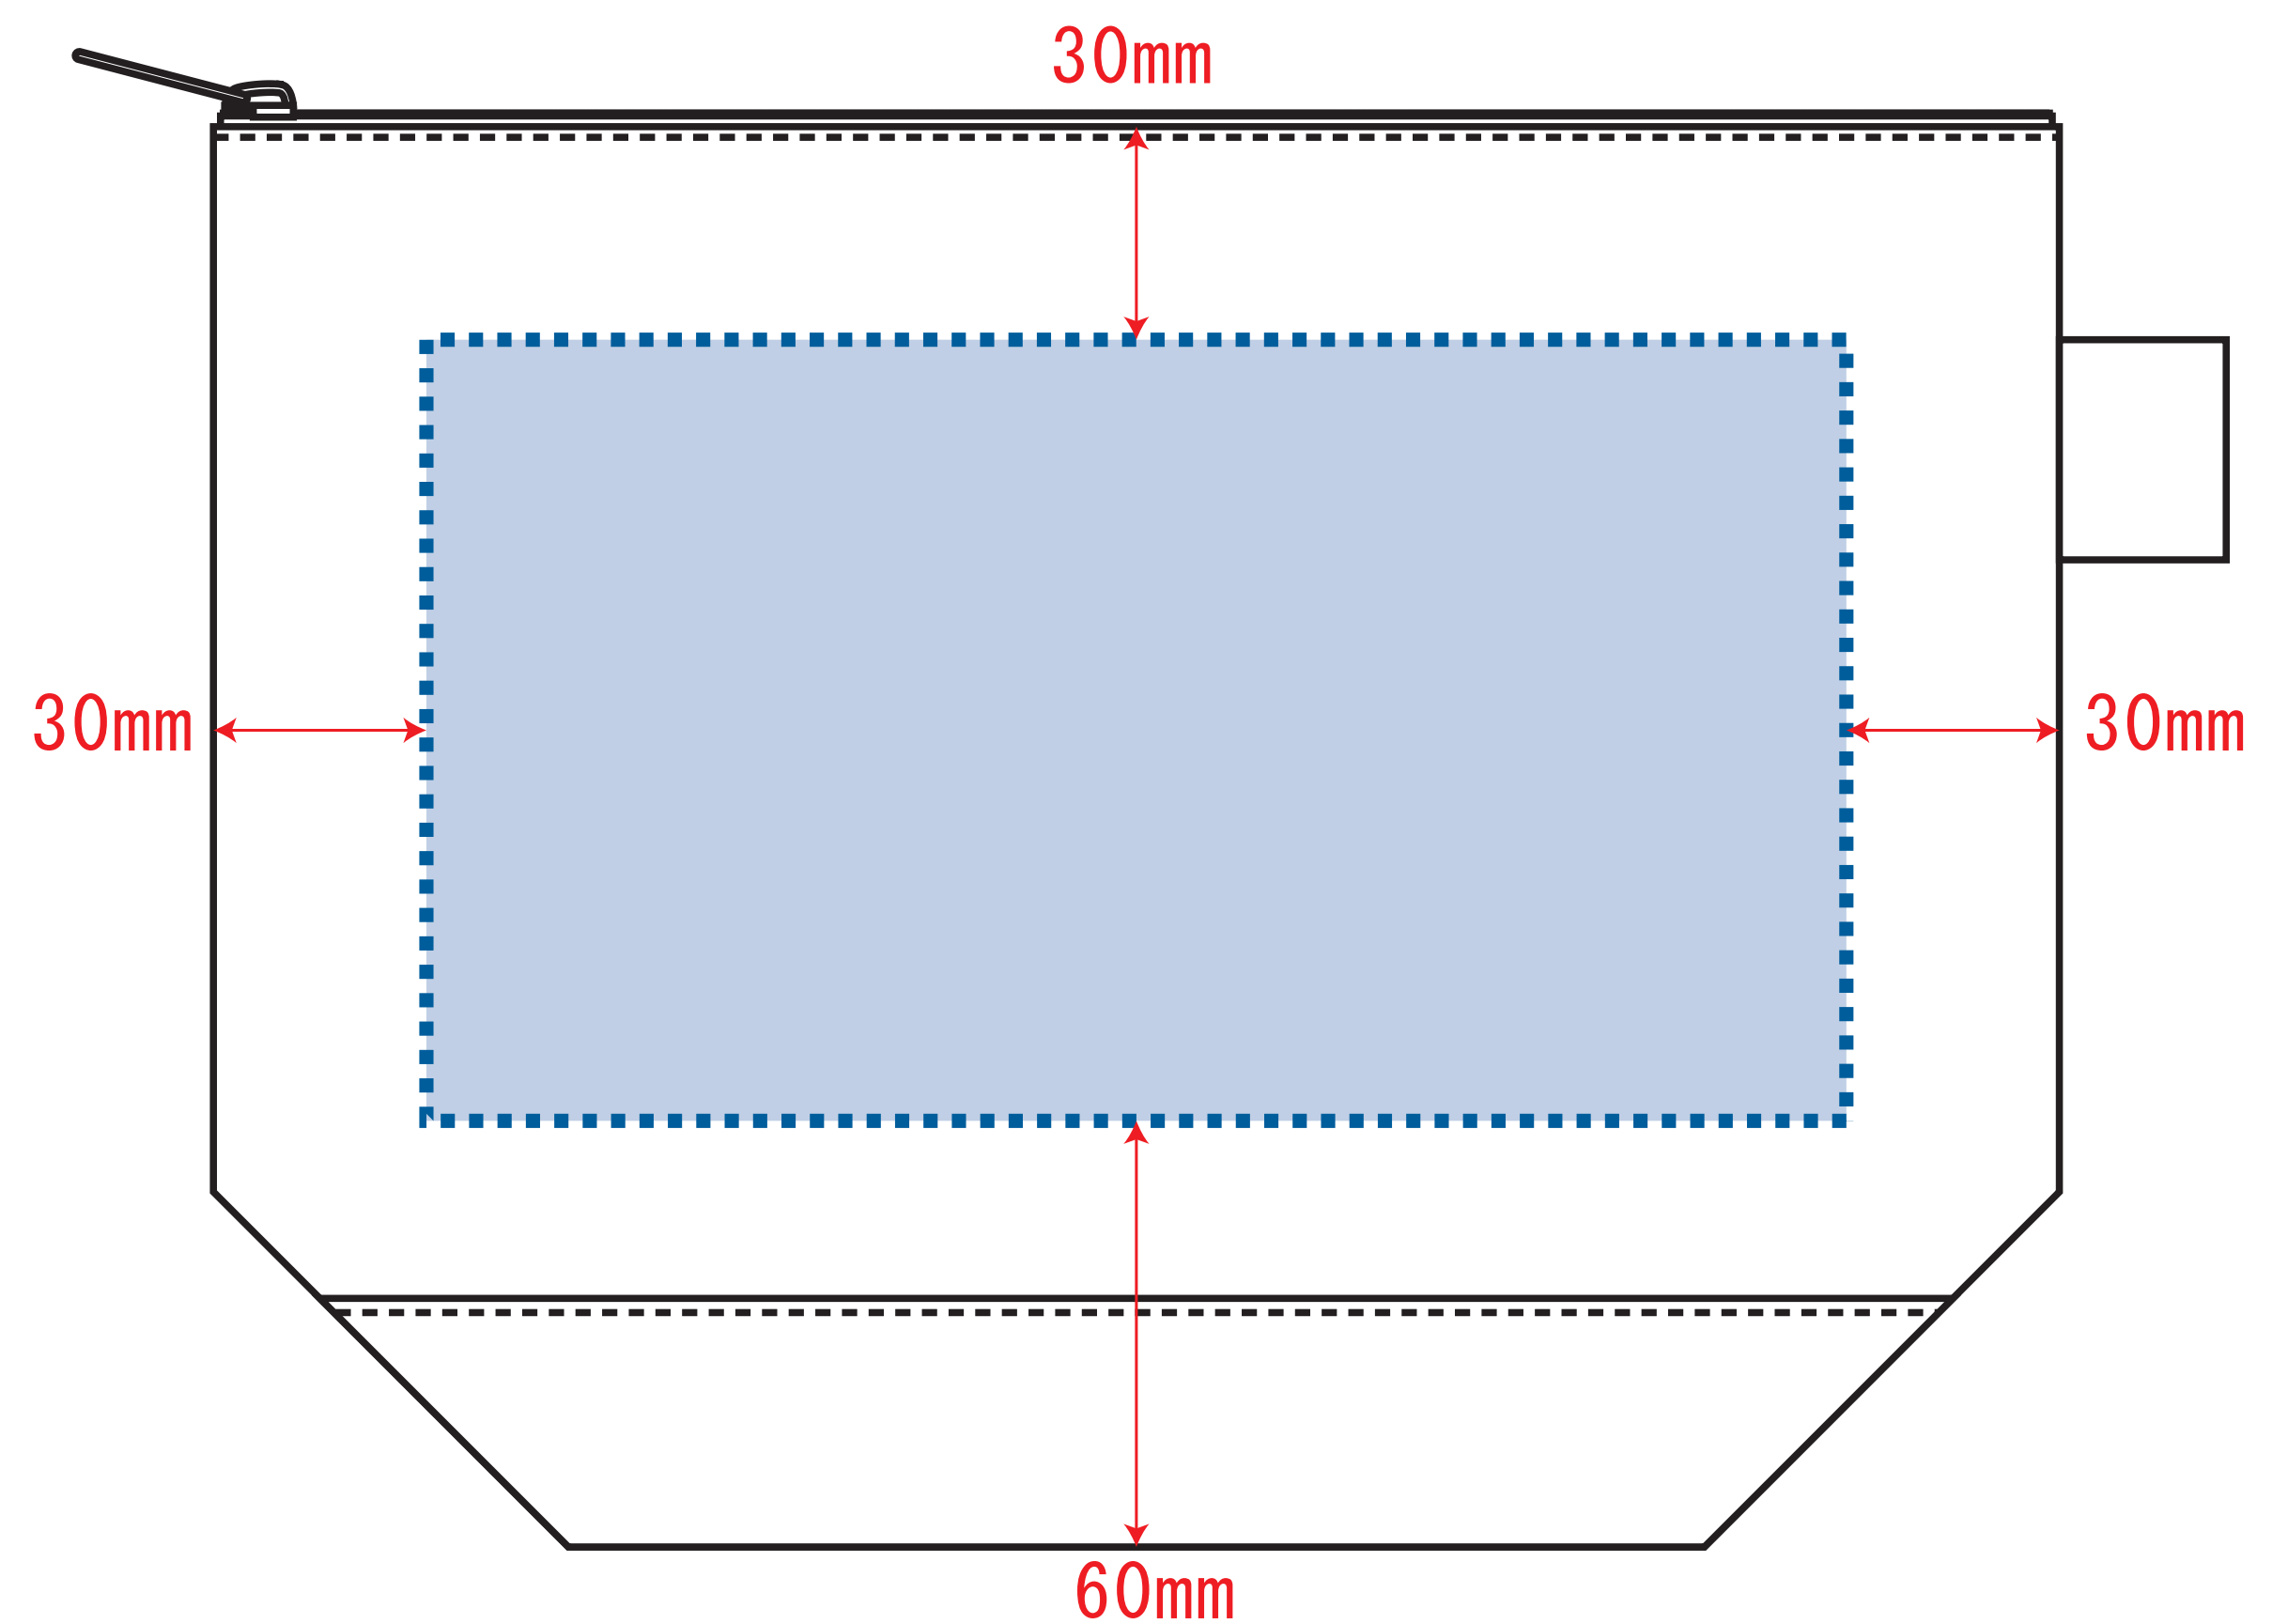

Scale=1/1 (原寸)

※画面の色はイメージです。実際の商品の色とは異なる場合があります。

※テンプレートはイメージです。実物と形状や色合いなど異なります。

TF-0012

フェアトレードコットンキャンバスデイリーポーチ (M)

デザインサイズ

000×000 mm程度

制作上の注意点

- レイアウトするデザインの寸法をデザインサイズにご記入下さい。 **デザインサイズ 60×20mm程度**
- データはCMYKで作成してください。
- 刷り色はPANTONEまたはDICのチップでご指定下さい。
※黒・白・金・銀はチップでのご指定はできません。
- デザインを位置指定をする場合は外周からデザインまでの数値を入力し矢印を伸ばして調整して下さい。

- プリントは点線部分、網掛けの刷り範囲  以内をお願い致します。
(ベースの材質、又はデザインによりベタ面が多い場合、線が細かい場合等、調整が必要な場合がございます。)
- 細かい文字などは素材の関係上かすれたり、つぶれてしまう場合がございます。
綺麗に印刷する場合は線幅1mmを目安に作成して下さい。
- ベース素材のカラーにより、印刷色の仕上がりが若干変わる場合がございます。

※画像データをご使用の際の注意点

- 1色データは原寸600dpiのモノクロ2階調の画像データをレイアウトして下さい。
- フルカラーデータは原寸350dpi以上、CMYKで作成し、画像データをレイアウトして下さい。
- 画像データは別途添付して下さい。(データにリンクしたもの)

■最大範囲 : W200×H110(mm)