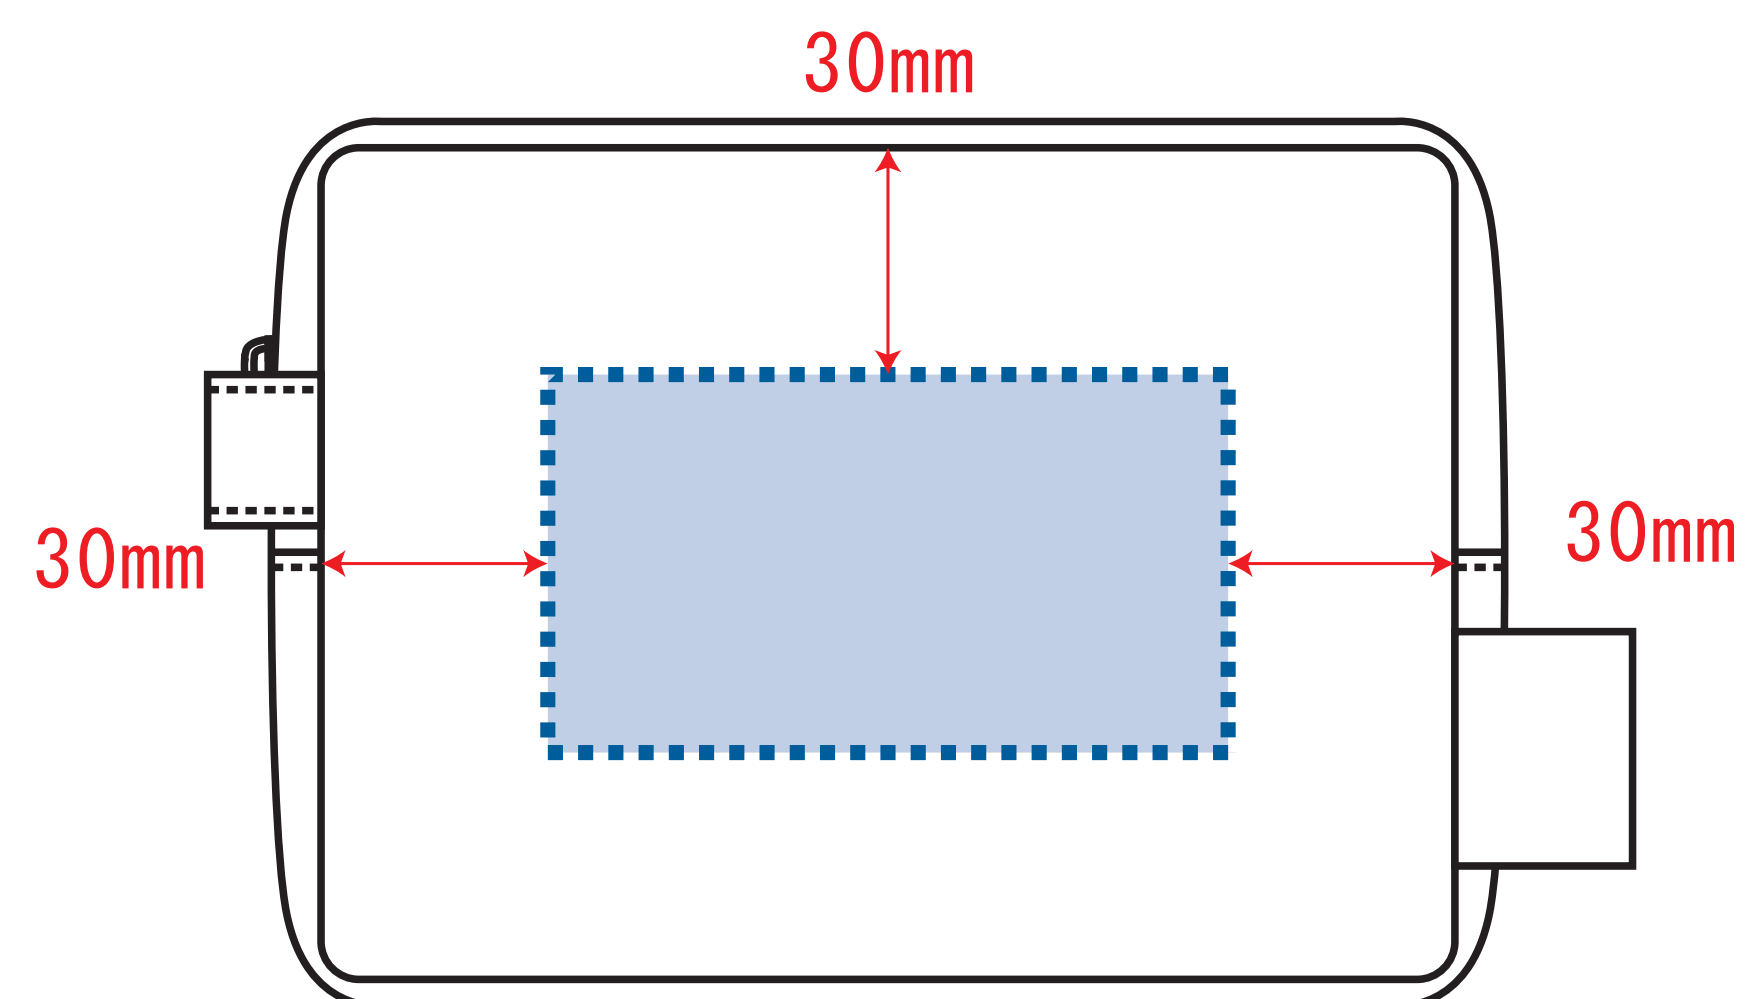

Scale=1/1 (原寸)

※画面の色はイメージです。実際の商品の色とは異なる場合があります。

※テンプレートはイメージです。実物と形状や色合いなど異なります。

TF-0014

フェアトレードコットンキャンバスファスナーポーチ (M)

デザインサイズ

000×000 mm程度

制作上の注意点

- レイアウトするデザインの寸法をデザインサイズにご記入下さい。 **デザインサイズ 60×20mm程度**
- データはCMYKで作成してください。
- 刷り色はPANTONEまたはDICのチップでご指定下さい。
※黒・白・金・銀はチップでのご指定はできません。
- デザインを位置指定をする場合は外周からデザインまでの数値を入力し矢印を伸ばして調整して下さい。

- プリントは点線部分、網掛けの刷り範囲  以内をお願い致します。
(ベースの材質、又はデザインによりベタ面が多い場合、線が細かい場合等、調整が必要な場合がございます。)
- 細かい文字などは素材の関係上かすれたり、つぶれてしまう場合がございます。
綺麗に印刷する場合は線幅1mmを目安に作成して下さい。
- ベース素材のカラーにより、印刷色の仕上がりが若干変わる場合がございます。

※画像データをご使用の際の注意点

- 1色データは原寸600dpiのモノクロ2階調の画像データをレイアウトして下さい。
- フルカラーデータは原寸350dpi以上、CMYKで作成し、画像データをレイアウトして下さい。
- 画像データは別途添付して下さい。(データにリンクしたもの)

■最大範囲 : W90×H80(mm)