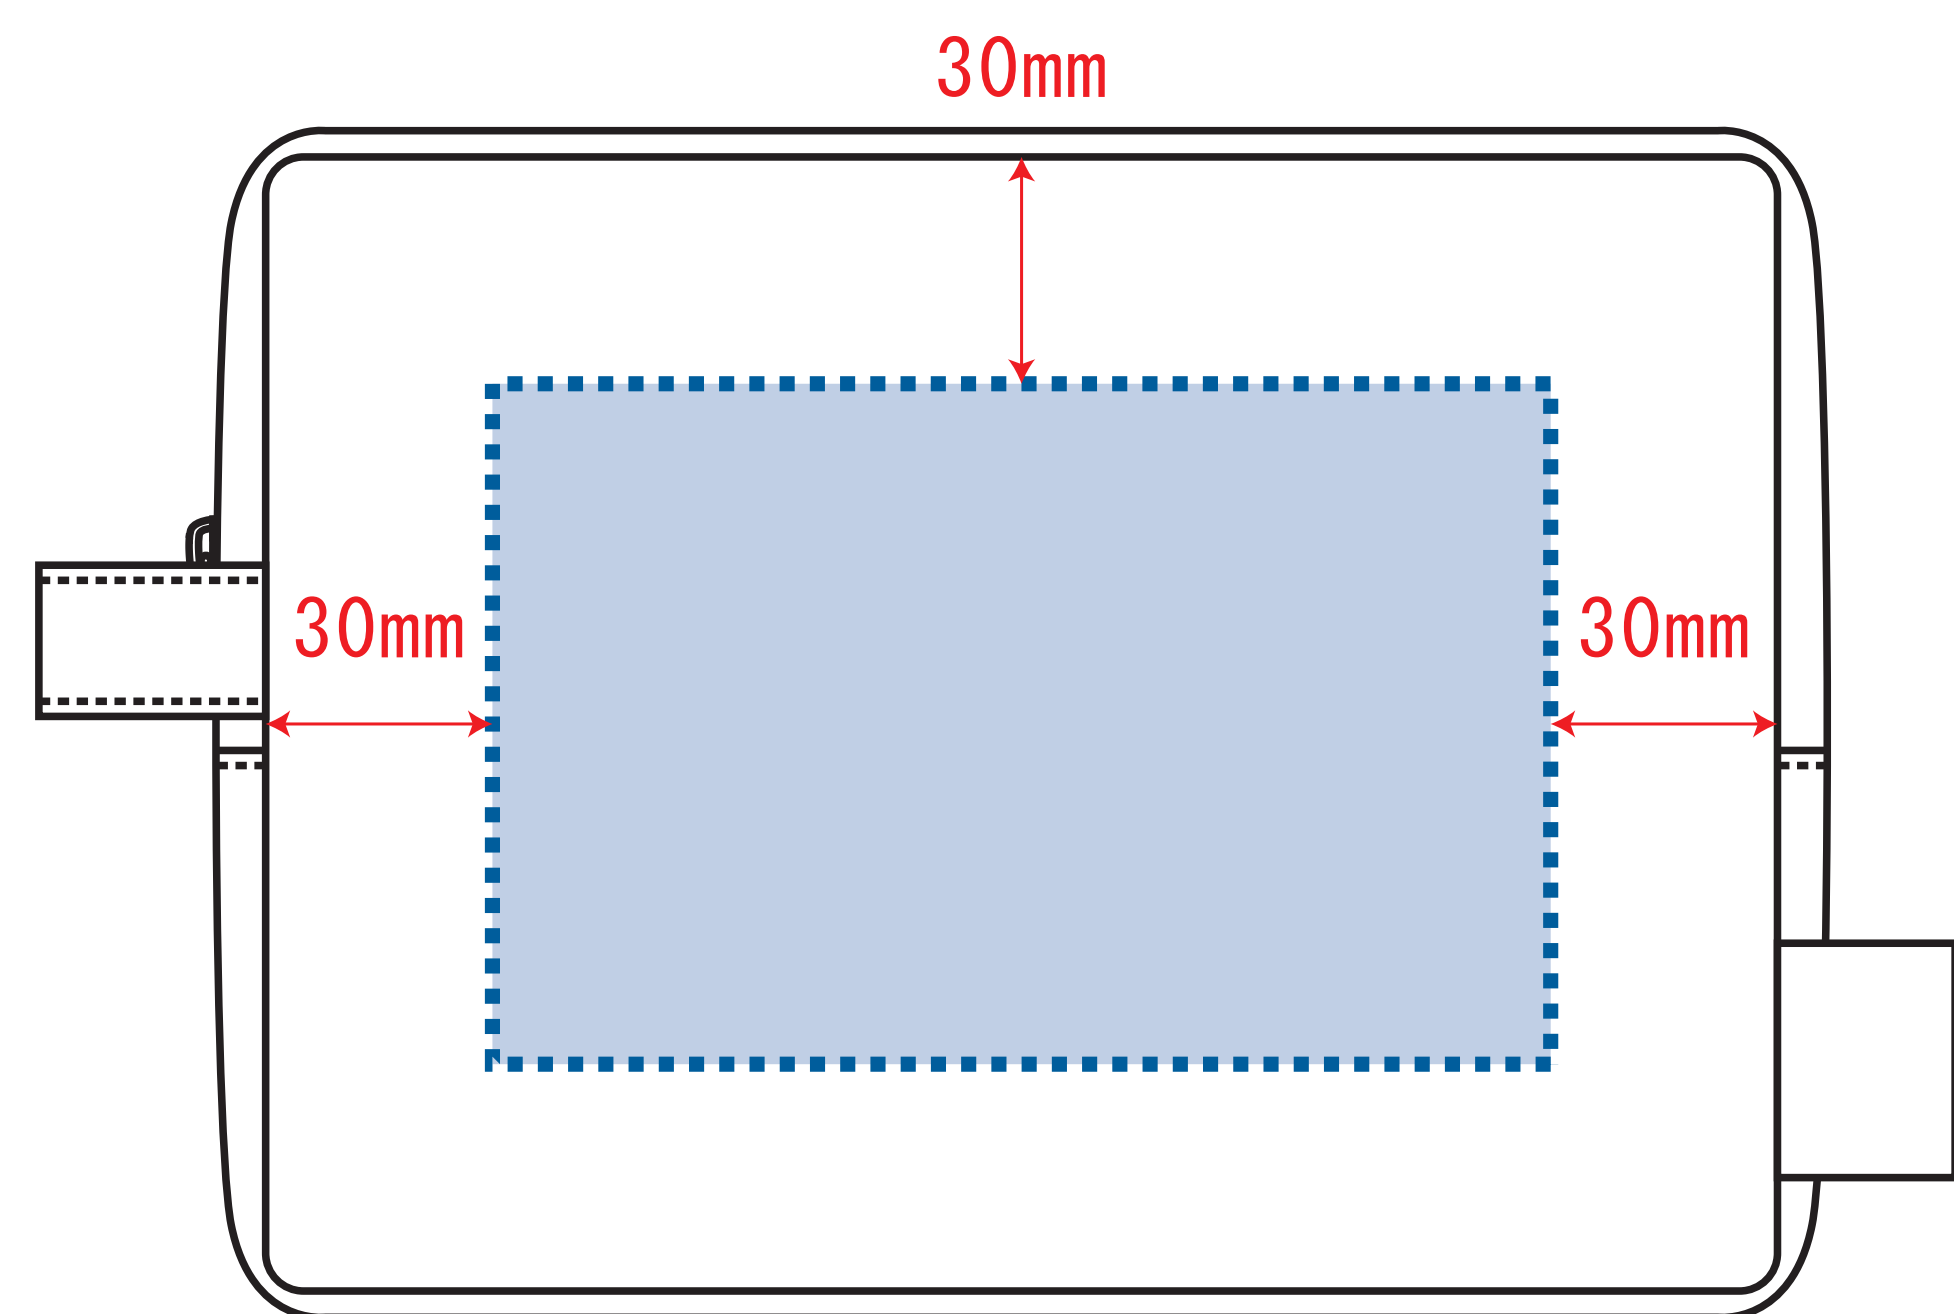

Scale=1/1 (原寸)

※画面の色はイメージです。実際の商品の色とは異なる場合があります。

※テンプレートはイメージです。実物と形状や色合いなど異なります。

TF-0015

フェアトレードコットンキャンバスファスナーポーチ (L)

デザインサイズ

000×000 mm程度

制作上の注意点

- レイアウトするデザインの寸法をデザインサイズにご記入下さい。 **デザインサイズ 60×20mm程度**
- データはCMYKで作成してください。
- 刷り色はPANTONEまたはDICのチップでご指定下さい。
※黒・白・金・銀はチップでのご指定はできません。
- デザインを位置指定をする場合は外周からデザインまでの数値を入力し矢印を伸ばして調整して下さい。

- プリントは点線部分、網掛けの刷り範囲  以内をお願い致します。
(ベースの材質、又はデザインによりベタ面が多い場合、線が細かい場合等、調整が必要な場合がございます。)
- 細かい文字などは素材の関係上かすれたり、つぶれてしまう場合がございます。
綺麗に印刷する場合は線幅1mmを目安に作成して下さい。
- ベース素材のカラーにより、印刷色の仕上がりが若干変わる場合がございます。

※画像データをご使用の際の注意点

- 1色データは原寸600dpiのモノクロ2階調の画像データをレイアウトして下さい。
- フルカラーデータは原寸350dpi以上、CMYKで作成し、画像データをレイアウトして下さい。
- 画像データは別途添付して下さい。(データにリンクしたもの)

■最大範囲 : W140×H90(mm)