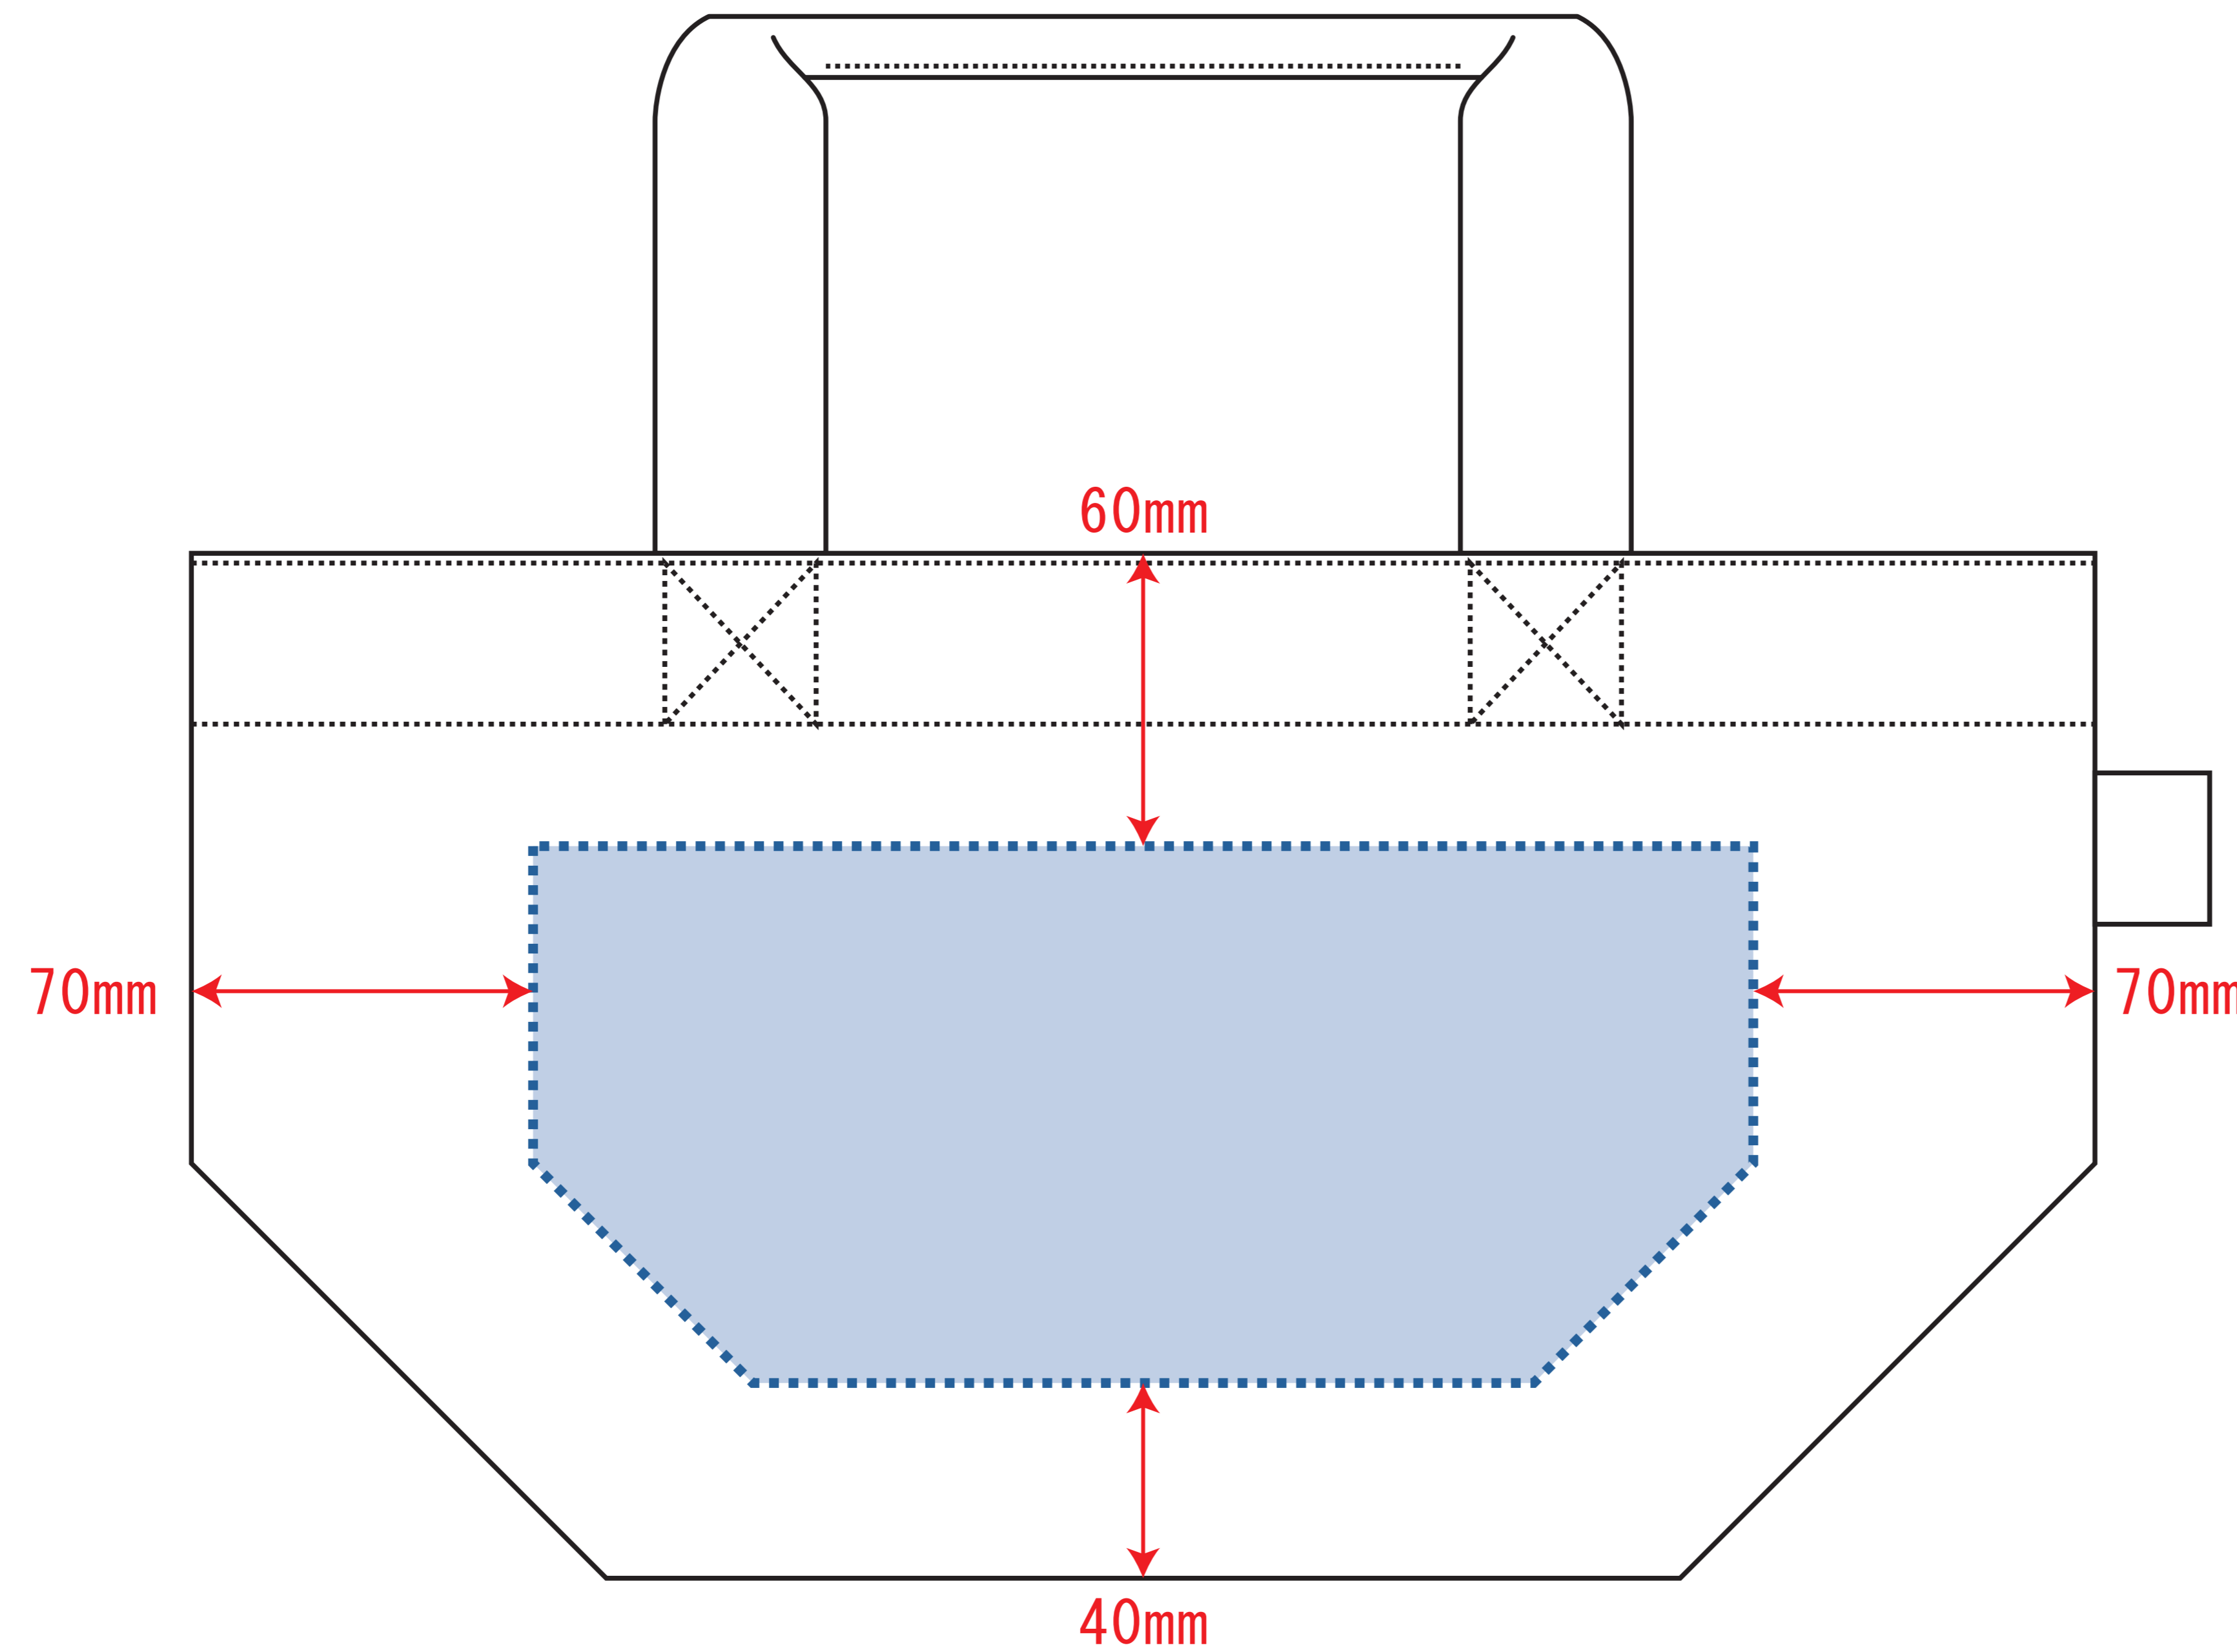

Scale=1/1 (原寸)

※画面の色はイメージです。実際の商品の色とは異なる場合があります。

※テンプレートはイメージです。実物と形状や色合いなど異なります。

TF-0017

フェアトレードコットンキャンバスタート(S) 内ポケット

デザインサイズ

000×000 mm程度

制作上の注意点

●レイアウトするデザインの寸法を
デザインサイズにご記入下さい。 **デザインサイズ
60×20mm程度**

●データはCMYKで作成してください。

●刷り色はPANTONEまたはDICのチップでご指定下さい。
※黒・白・金・銀はチップでの指定はできません。

●デザインを位置指定をする場合は
外周からデザインまでの数値を入力し
矢印を伸ばして調整して下さい。

●プリントは点線部分、
網掛けの刷り範囲 以内にお願致します。

(ベースの材質、又はデザインによりベタ面が多い場合、
線が細かい場合等、調整が必要な場合がございます。)

●細かい文字などは素材の関係上かすれたり、
つぶれてしまう場合がございます。
綺麗に印刷する場合は線幅1mmを目安に作成して下さい。

●ベース素材のカラーにより、
印刷色の仕上がりが若干変わる場合がございます。

※画像データをご使用の際の注意点

●1色データは原寸600dpiのモノクロ2階調の
画像データをレイアウトして下さい。

●フルカラーデータは原寸350dpi以上、CMYKで作成し、
画像データをレイアウトして下さい。

●画像データは別途添付して下さい。(データにリンクしたもの)

シルク・インクジェット用

熱転写用

■最大範囲 :シルク・パッド・インクジェット印刷:W250×H110(mm) 熱転写印刷:W190×H110(mm)