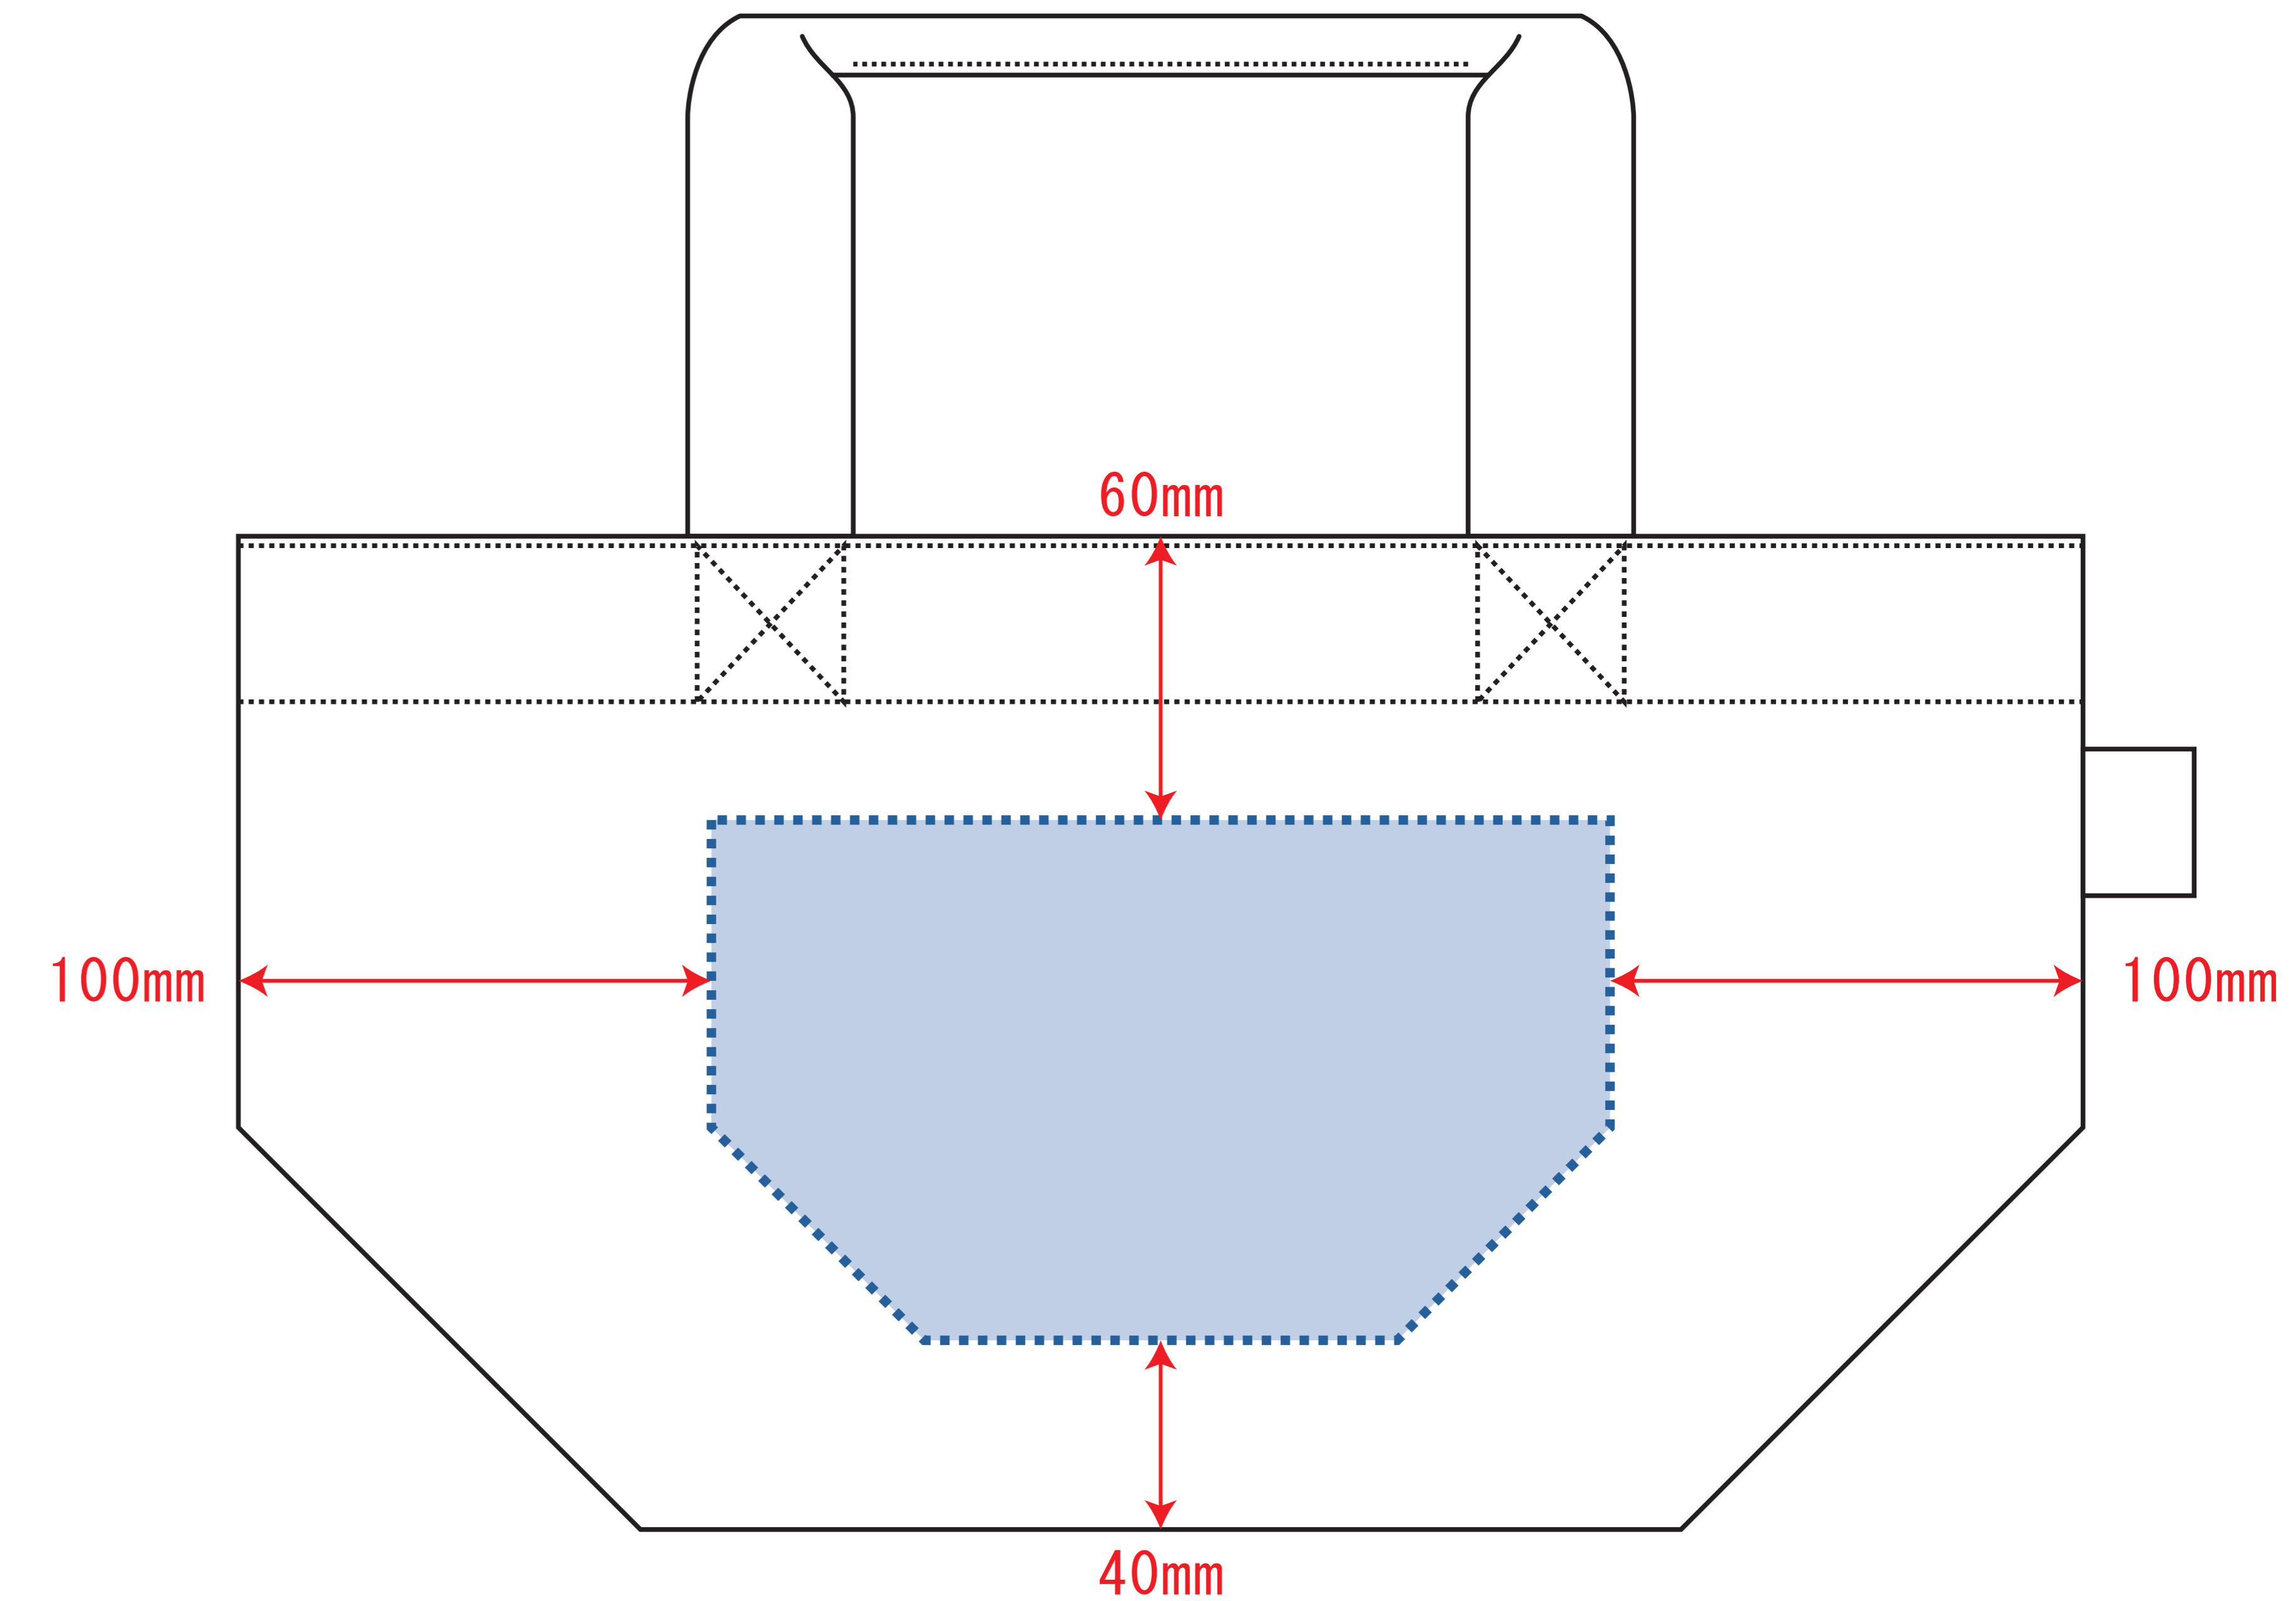

Scale=1/1 (原寸)

※画面の色はイメージです。実際の商品の色とは異なる場合があります。

※テンプレートはイメージです。実物と形状や色合いなど異なります。

TF-0017

フェアトレードコットンキャンバスタート(S) 内ポケット

デザインサイズ

000×000 mm程度

制作上の注意点

●レイアウトするデザインの寸法を
デザインサイズにご記入下さい。 **デザインサイズ
60×20mm程度**

●データはCMYKで作成してください。

●刷り色はPANTONEまたはDICのチップでご指定下さい。
※黒・白・金・銀はチップでの指定はできません。

●デザインを位置指定をする場合は
外周からデザインまでの数値を入力し
矢印を伸ばして調整して下さい。

●プリントは点線部分、
網掛けの刷り範囲 以内にお願致します。

(ベースの材質、又はデザインによりベタ面が多い場合、
線が細かい場合等、調整が必要な場合がございます。)

●細かい文字などは素材の関係上かすれたり、
つぶれてしまう場合がございます。
綺麗に印刷する場合は線幅1mmを目安に作成して下さい。

●ベース素材のカラーにより、
印刷色の仕上がりが若干変わる場合がございます。

※画像データをご使用の際の注意点

●1色データは原寸600dpiのモノクロ2階調の
画像データをレイアウトして下さい。

●フルカラーデータは原寸350dpi以上、CMYKで作成し、
画像データをレイアウトして下さい。

●画像データは別途添付して下さい。(データにリンクしたもの)

シルク・インクジェット用

熱転写用

■最大範囲 :シルク・パッド・インクジェット印刷:W250×H110(mm) 熱転写印刷:W190×H110(mm)