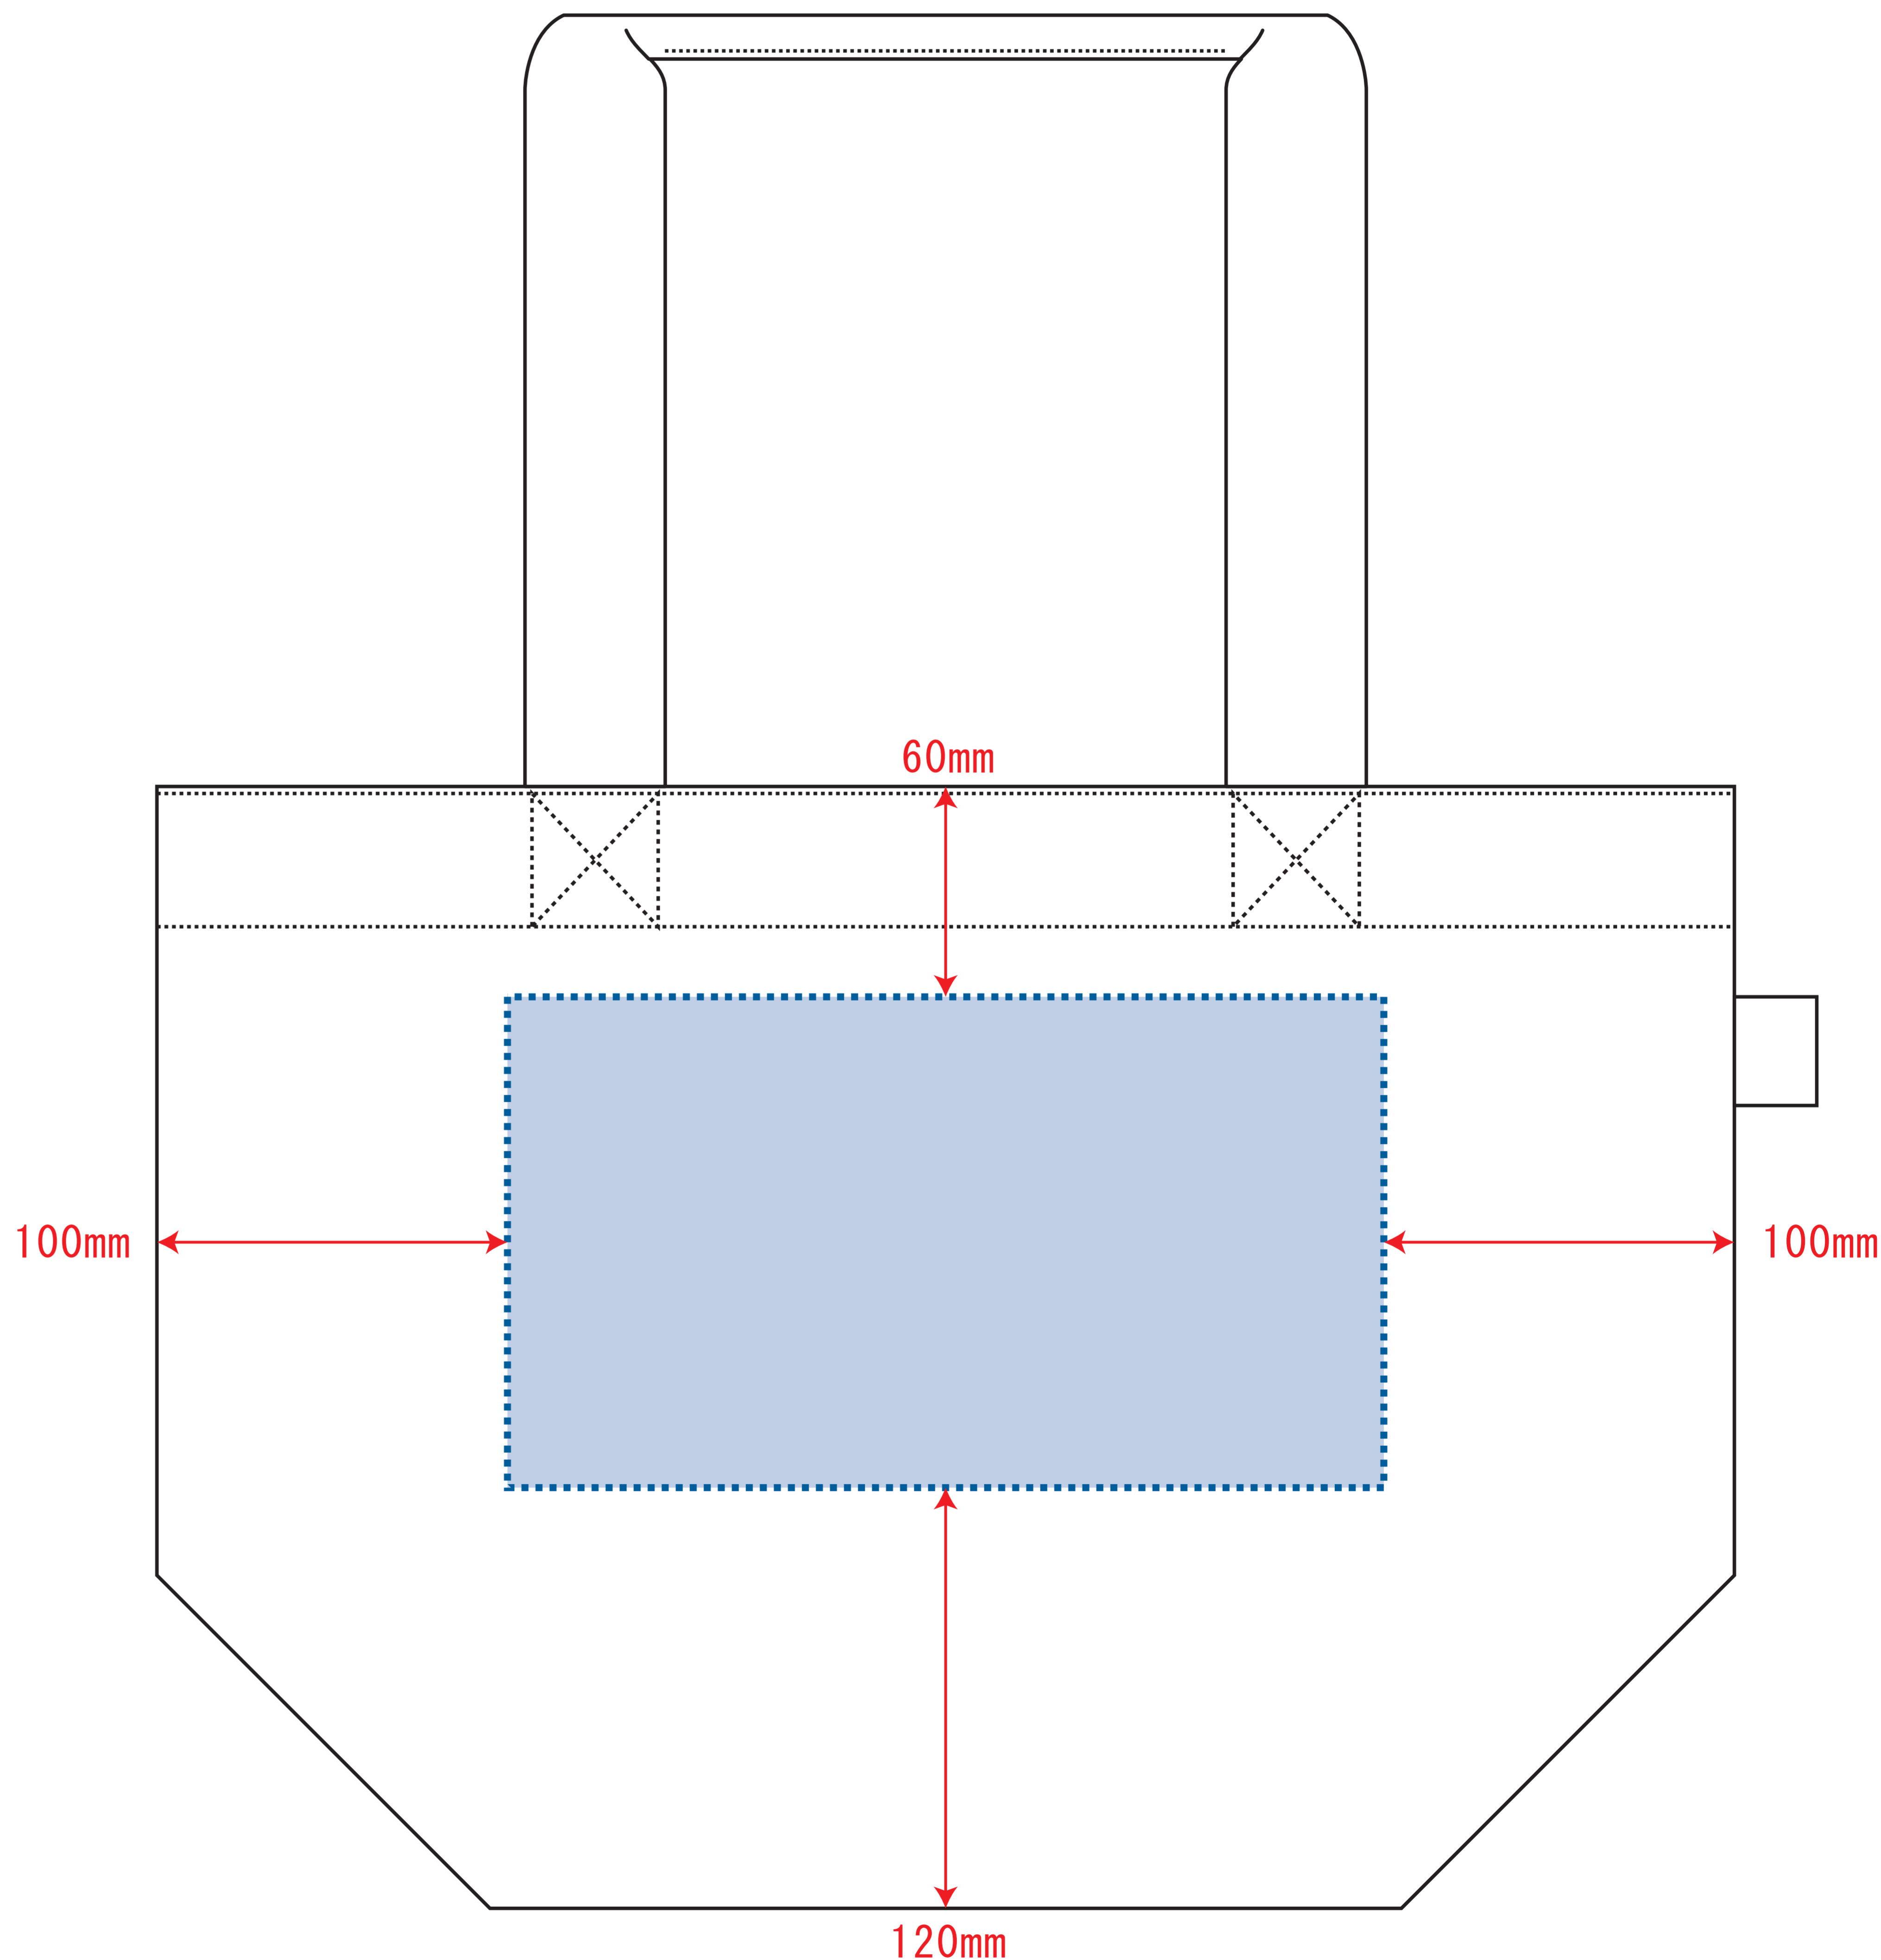

Scale=1/1 (原寸)

※画面の色はイメージです。実際の商品の色とは異なる場合があります。

※テンプレートはイメージです。実物と形状や色合いなど異なります。

TF-0018

フェアトレードコットンキャンバスタート(M) 内ポケット

デザインサイズ

000×000 mm程度

制作上の注意点

●レイアウトするデザインの寸法を
デザインサイズにご記入下さい。   **デザインサイズ**
60×20mm程度

●データはCMYKで作成してください。

●刷り色はPANTONEまたはDICのチップでご指定下さい。
※黒・白・金・銀はチップでのご指定はできません。

●デザインを位置指定をする場合は
外周からデザインまでの数値を入力し
矢印を伸ばして調整して下さい。

●プリントは点線部分、
網掛けの刷り範囲 以内をお願い致します。

(ベースの材質、又はデザインによりベタ面が多い場合、
線が細かい場合等、調整が必要な場合がございます。)

●細かい文字などは素材の関係上かすれたり、
つぶれてしまう場合がございます。
綺麗に印刷する場合は線幅1mmを目安に作成して下さい。

●ベース素材のカラーにより、
印刷色の仕上がりが若干変わる場合がございます。

※画像データをご使用の際の注意点

●1色データは原寸600dpiのモノクロ2階調の
画像データをレイアウトして下さい。

●フルカラーデータは原寸350dpi以上、CMYKで作成し、
画像データをレイアウトして下さい。

●画像データは別途添付して下さい。(データにリンクしたもの)

■最大範囲 : W250 × H140 (mm)