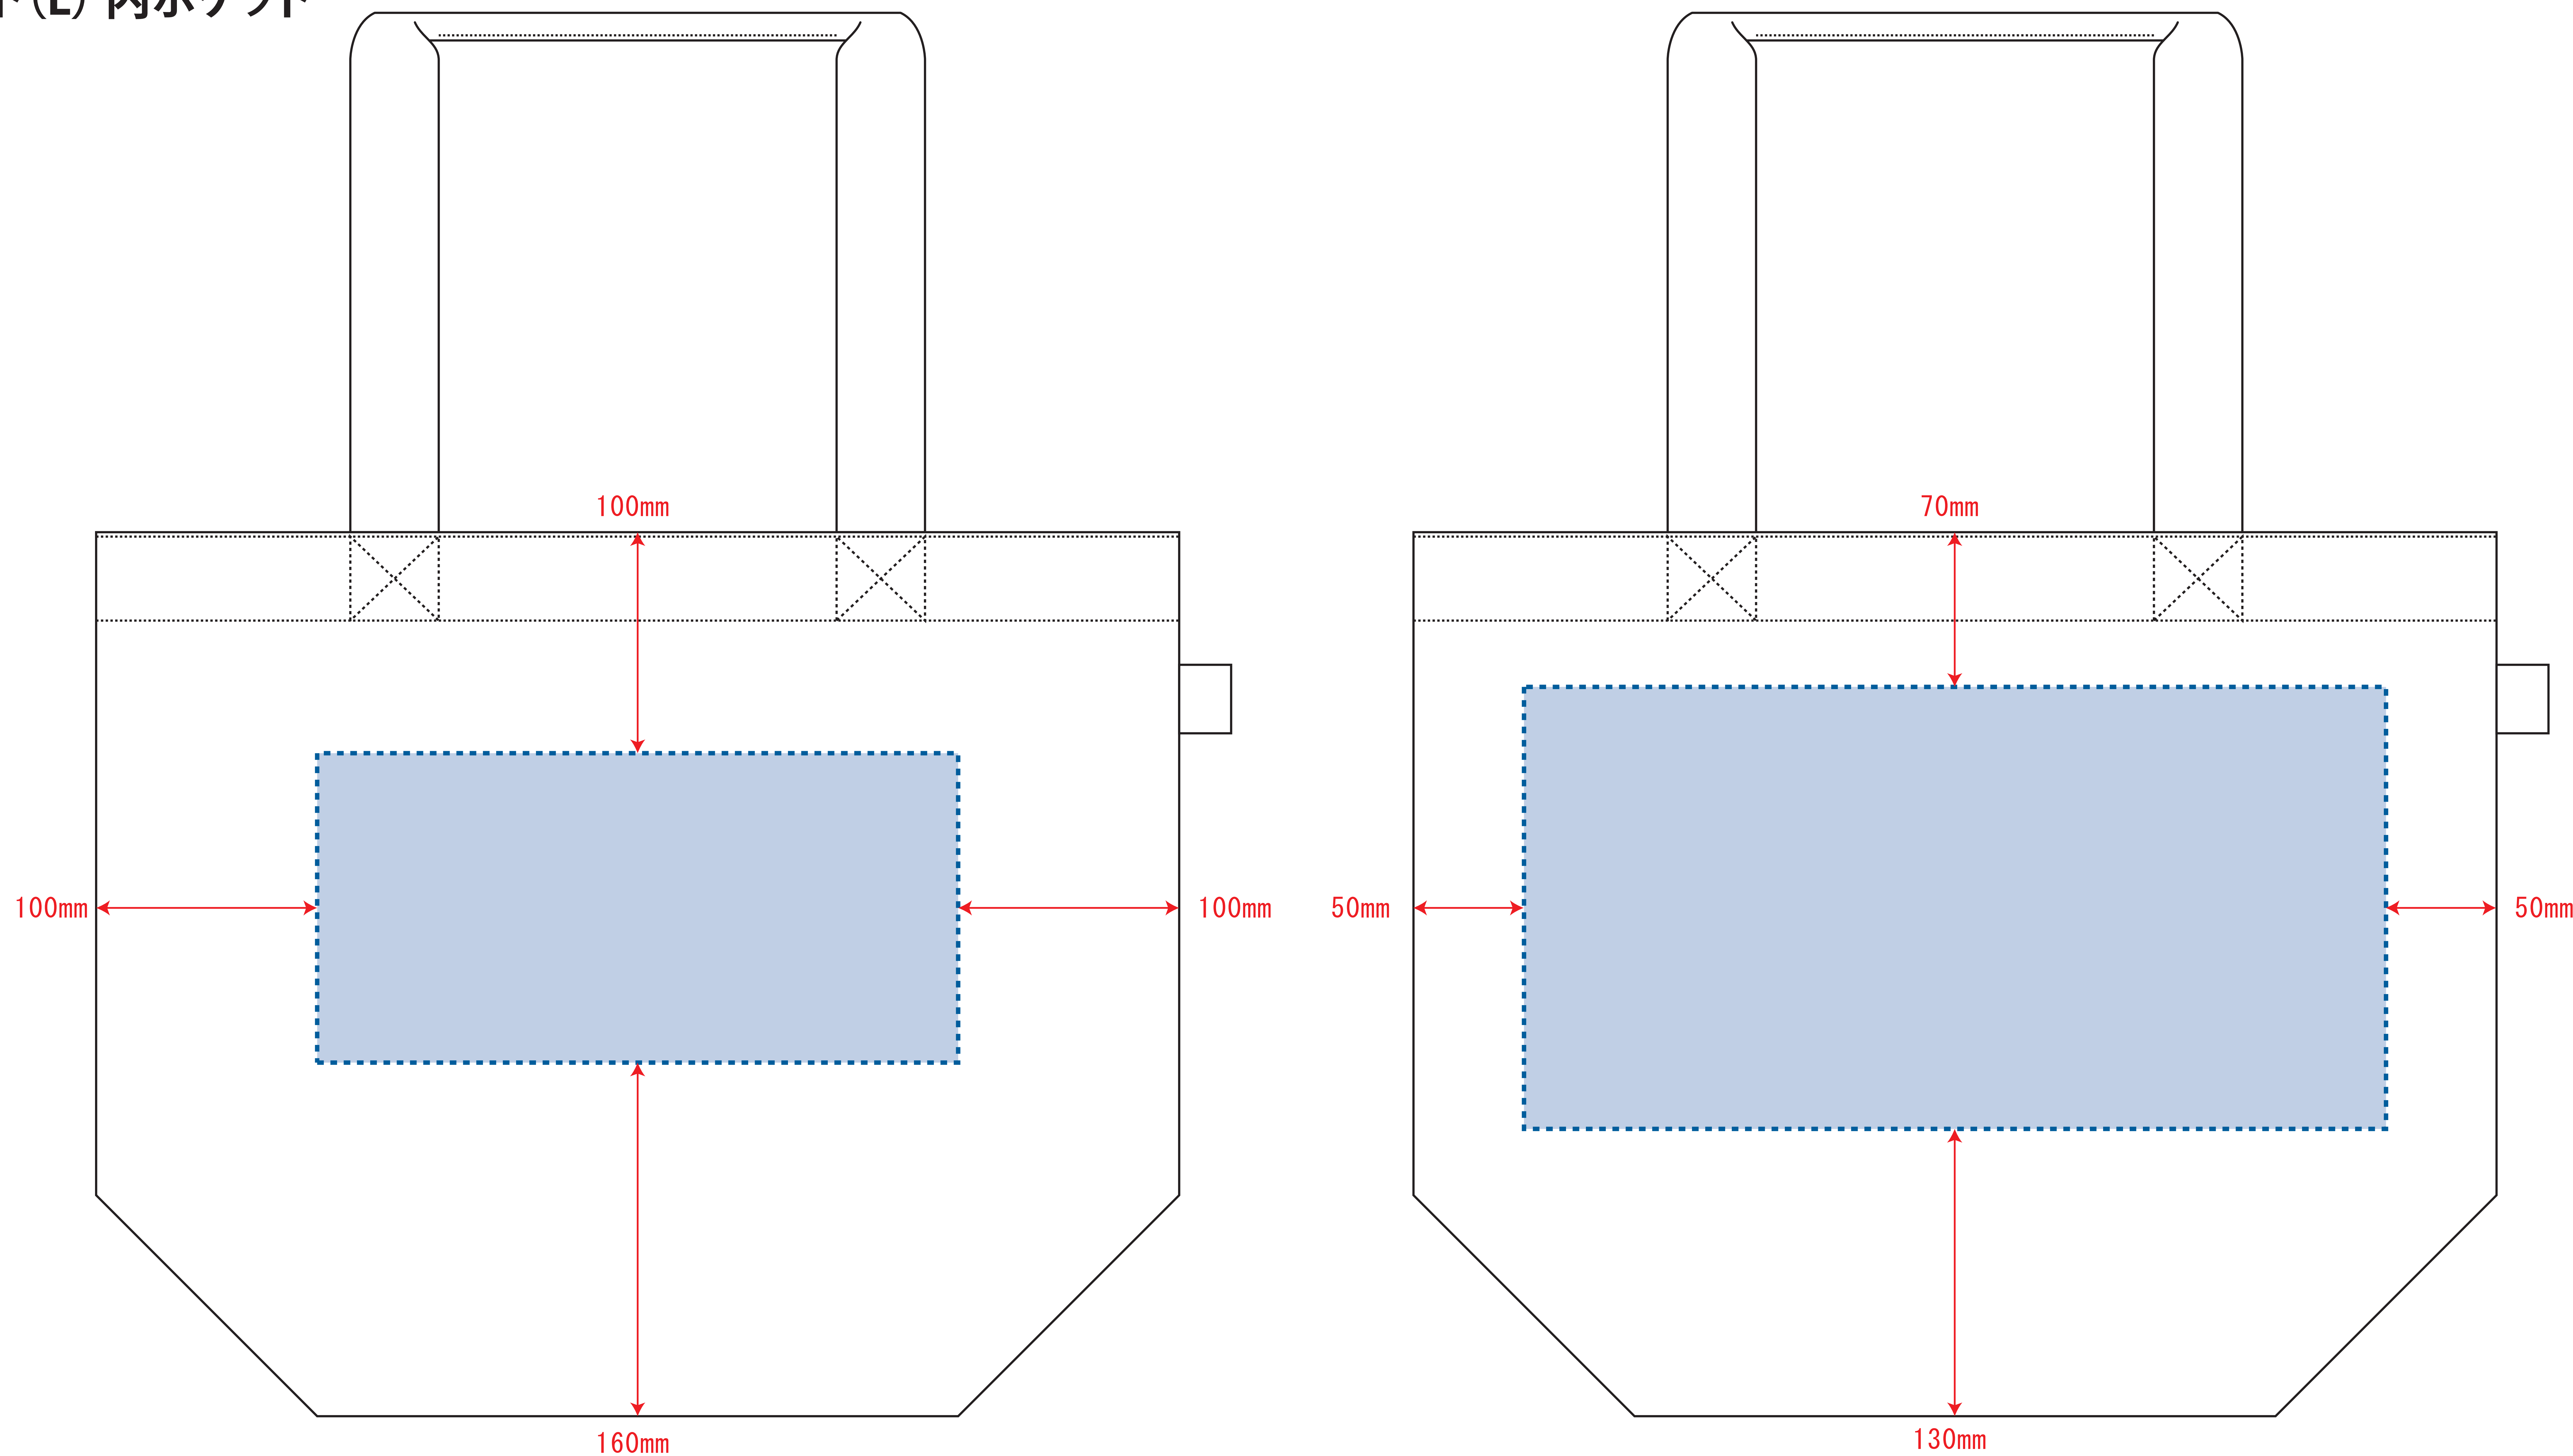

Scale=1/1 (原寸)

※画面の色はイメージです。実際の商品の色とは異なる場合があります。

※テンプレートはイメージです。実物と形状や色合いなど異なります。

## 制作上の注意点

●レイアウトするデザインの寸法をデザインサイズにご記入下さい。  
デザインサイズ 60×20mm程度

●データはCMYKで作成してください。

●刷り色はPANTONEまたはDICのチップでご指定下さい。  
※黒・白・金・銀はチップでのご指定はできません。

●デザインを位置指定をする場合は外周からデザインまでの数値を入力し矢印を伸ばして調整して下さい。

●プリントは点線部分、網掛けの刷り範囲 以内をお願い致します。  
(ベースの材質、又はデザインによりベタ面が多い場合、線が細かい場合等、調整が必要な場合がございます。)

●細かい文字などは素材の関係上かすれたり、つぶれてしまう場合がございます。  
綺麗に印刷する場合は線幅1mmを目安に作成して下さい。

●ベース素材のカラーにより、印刷色の仕上りが若干変わる場合がございます。

### ※画像データをご使用の際の注意点

●1色データは原寸600dpiのモノクロ2階調の画像データをレイアウトして下さい。

●フルカラーデータは原寸350dpi以上、CMYKで作成し、画像データをレイアウトして下さい。

●画像データは別途添付して下さい。(データにリンクしたもの)

シルク・熱転写用

インクジェット用

■最大範囲 :シルク・パッド・熱転写印刷: W290×H140(mm) インクジェット印刷: W390×H200(mm)