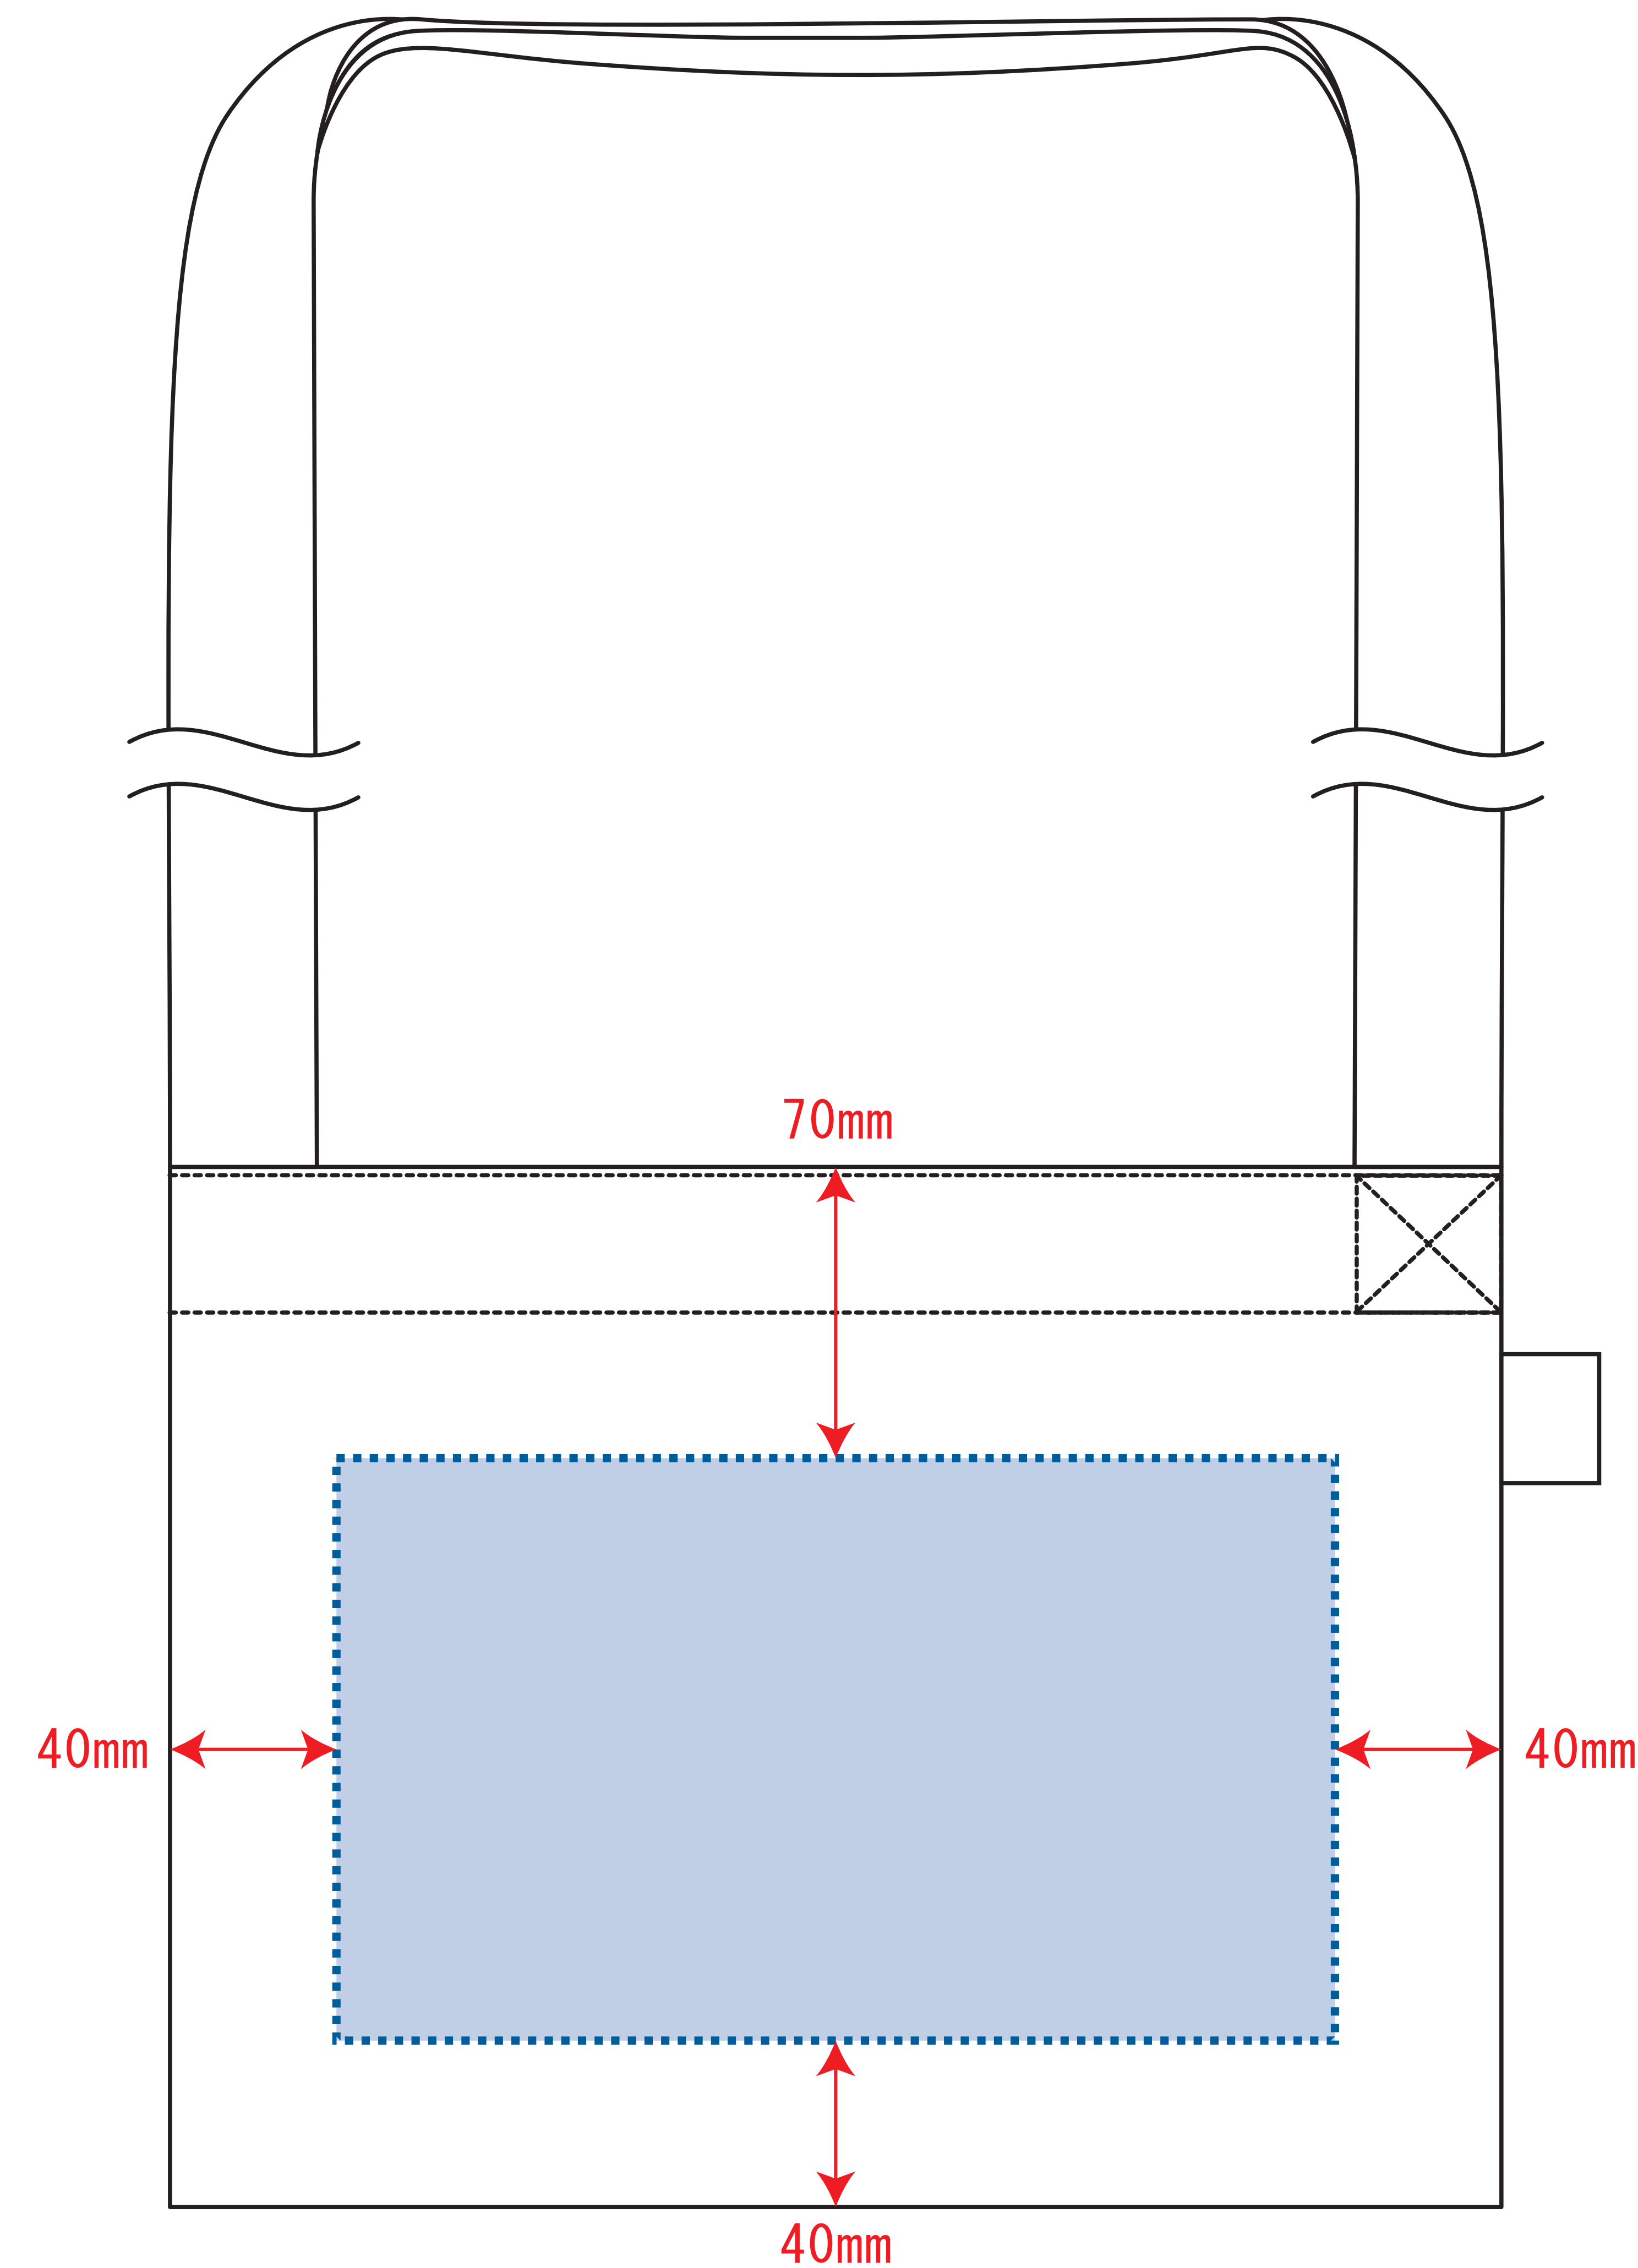

Scale=1/1 (原寸)

※画面の色はイメージです。実際の商品の色とは異なる場合があります。

※テンプレートはイメージです。実物と形状や色合いなど異なります。

TF-0023

フェアトレードコットンキャンバスサコッシュ

デザインサイズ

000×000 mm程度

制作上の注意点

●レイアウトするデザインの寸法をデザインサイズにご記入下さい。 **デザインサイズ 60×20mm程度**

●データはCMYKで作成してください。

●刷り色はPANTONEまたはDICのチップでご指定下さい。
※黒・白・金・銀はチップでの指定はできません。

●デザインを位置指定をする場合は外周からデザインまでの数値を入力し矢印を伸ばして調整して下さい。

●プリントは点線部分、網掛けの刷り範囲 以内にお願い致します。
(ベースの材質、又はデザインによりベタ面が多い場合、線が細かい場合等、調整が必要な場合がございます。)

●細かい文字などは素材の関係上かすれたり、つぶれてしまう場合がございます。
綺麗に印刷する場合は線幅1mmを目安に作成して下さい。

●ベース素材のカラーにより、印刷色の仕上がりが若干変わる場合がございます。

※画像データをご使用の際の注意点

●1色データは原寸600dpiのモノクロ2階調の画像データをレイアウトして下さい。

●フルカラーデータは原寸350dpi以上、CMYKで作成し、画像データをレイアウトして下さい。

●画像データは別途添付して下さい。(データにリンクしたもの)

シルク・熱転写用

インクジェット用

■最大範囲 :シルク・パッド・熱転写印刷 : W200×H140(mm) インクジェット印刷 : W240×H140(mm)