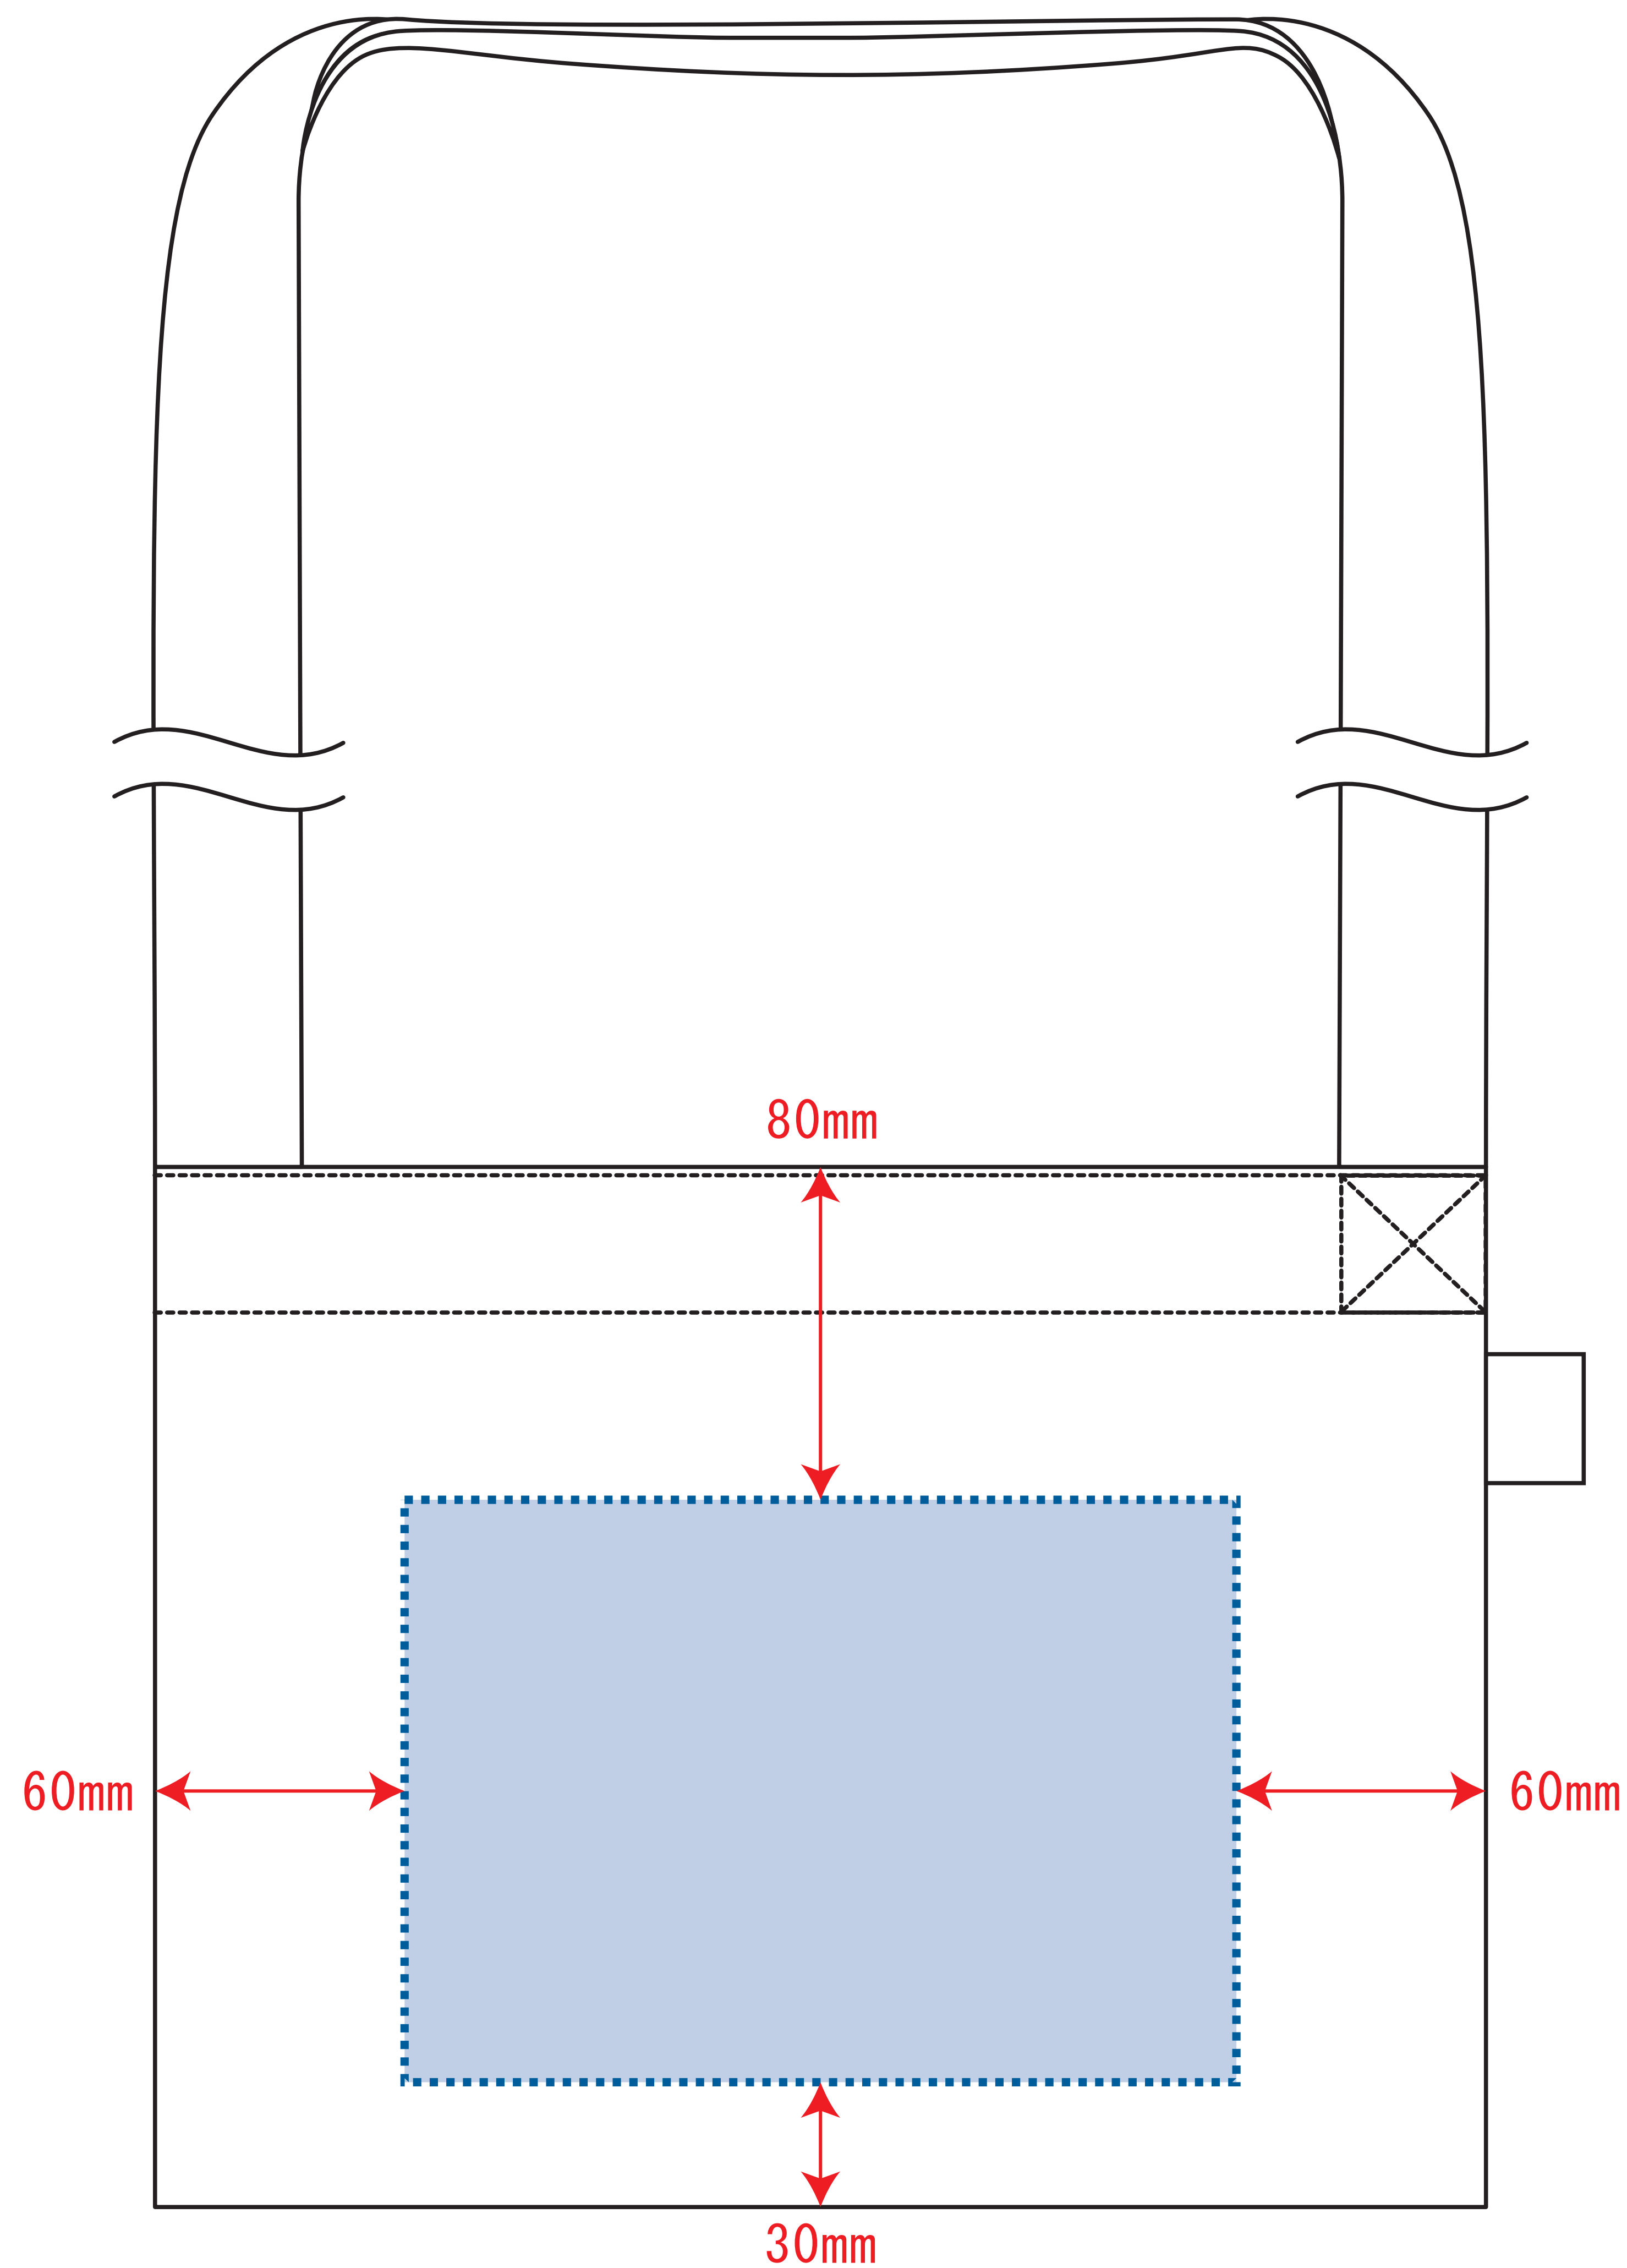

Scale=1/1 (原寸)

※画面の色はイメージです。実際の商品の色とは異なる場合があります。

※テンプレートはイメージです。実物と形状や色合いなど異なります。

TF-0023

フェアトレードコットンキャンバスサコッシュ

デザインサイズ

000×000 mm程度

制作上の注意点

●レイアウトするデザインの寸法をデザインサイズにご記入下さい。 **デザインサイズ 60×20mm程度**

●データはCMYKで作成してください。

●刷り色はPANTONEまたはDICのチップでご指定下さい。
※黒・白・金・銀はチップでの指定はできません。

●デザインを位置指定をする場合は外周からデザインまでの数値を入力し矢印を伸ばして調整して下さい。

●プリントは点線部分、網掛けの刷り範囲 以内にお願い致します。
(ベースの材質、又はデザインによりベタ面が多い場合、線が細かい場合等、調整が必要な場合がございます。)

●細かい文字などは素材の関係上かすれたり、つぶれてしまう場合がございます。
綺麗に印刷する場合は線幅1mmを目安に作成して下さい。

●ベース素材のカラーにより、印刷色の仕上がりが若干変わる場合がございます。

※画像データをご使用の際の注意点

●1色データは原寸600dpiのモノクロ2階調の画像データをレイアウトして下さい。

●フルカラーデータは原寸350dpi以上、CMYKで作成し、画像データをレイアウトして下さい。

●画像データは別途添付して下さい。(データにリンクしたもの)

シルク・熱転写用

インクジェット用

■最大範囲 :シルク・パッド・熱転写印刷 : W200×H140(mm) インクジェット印刷 : W240×H140(mm)