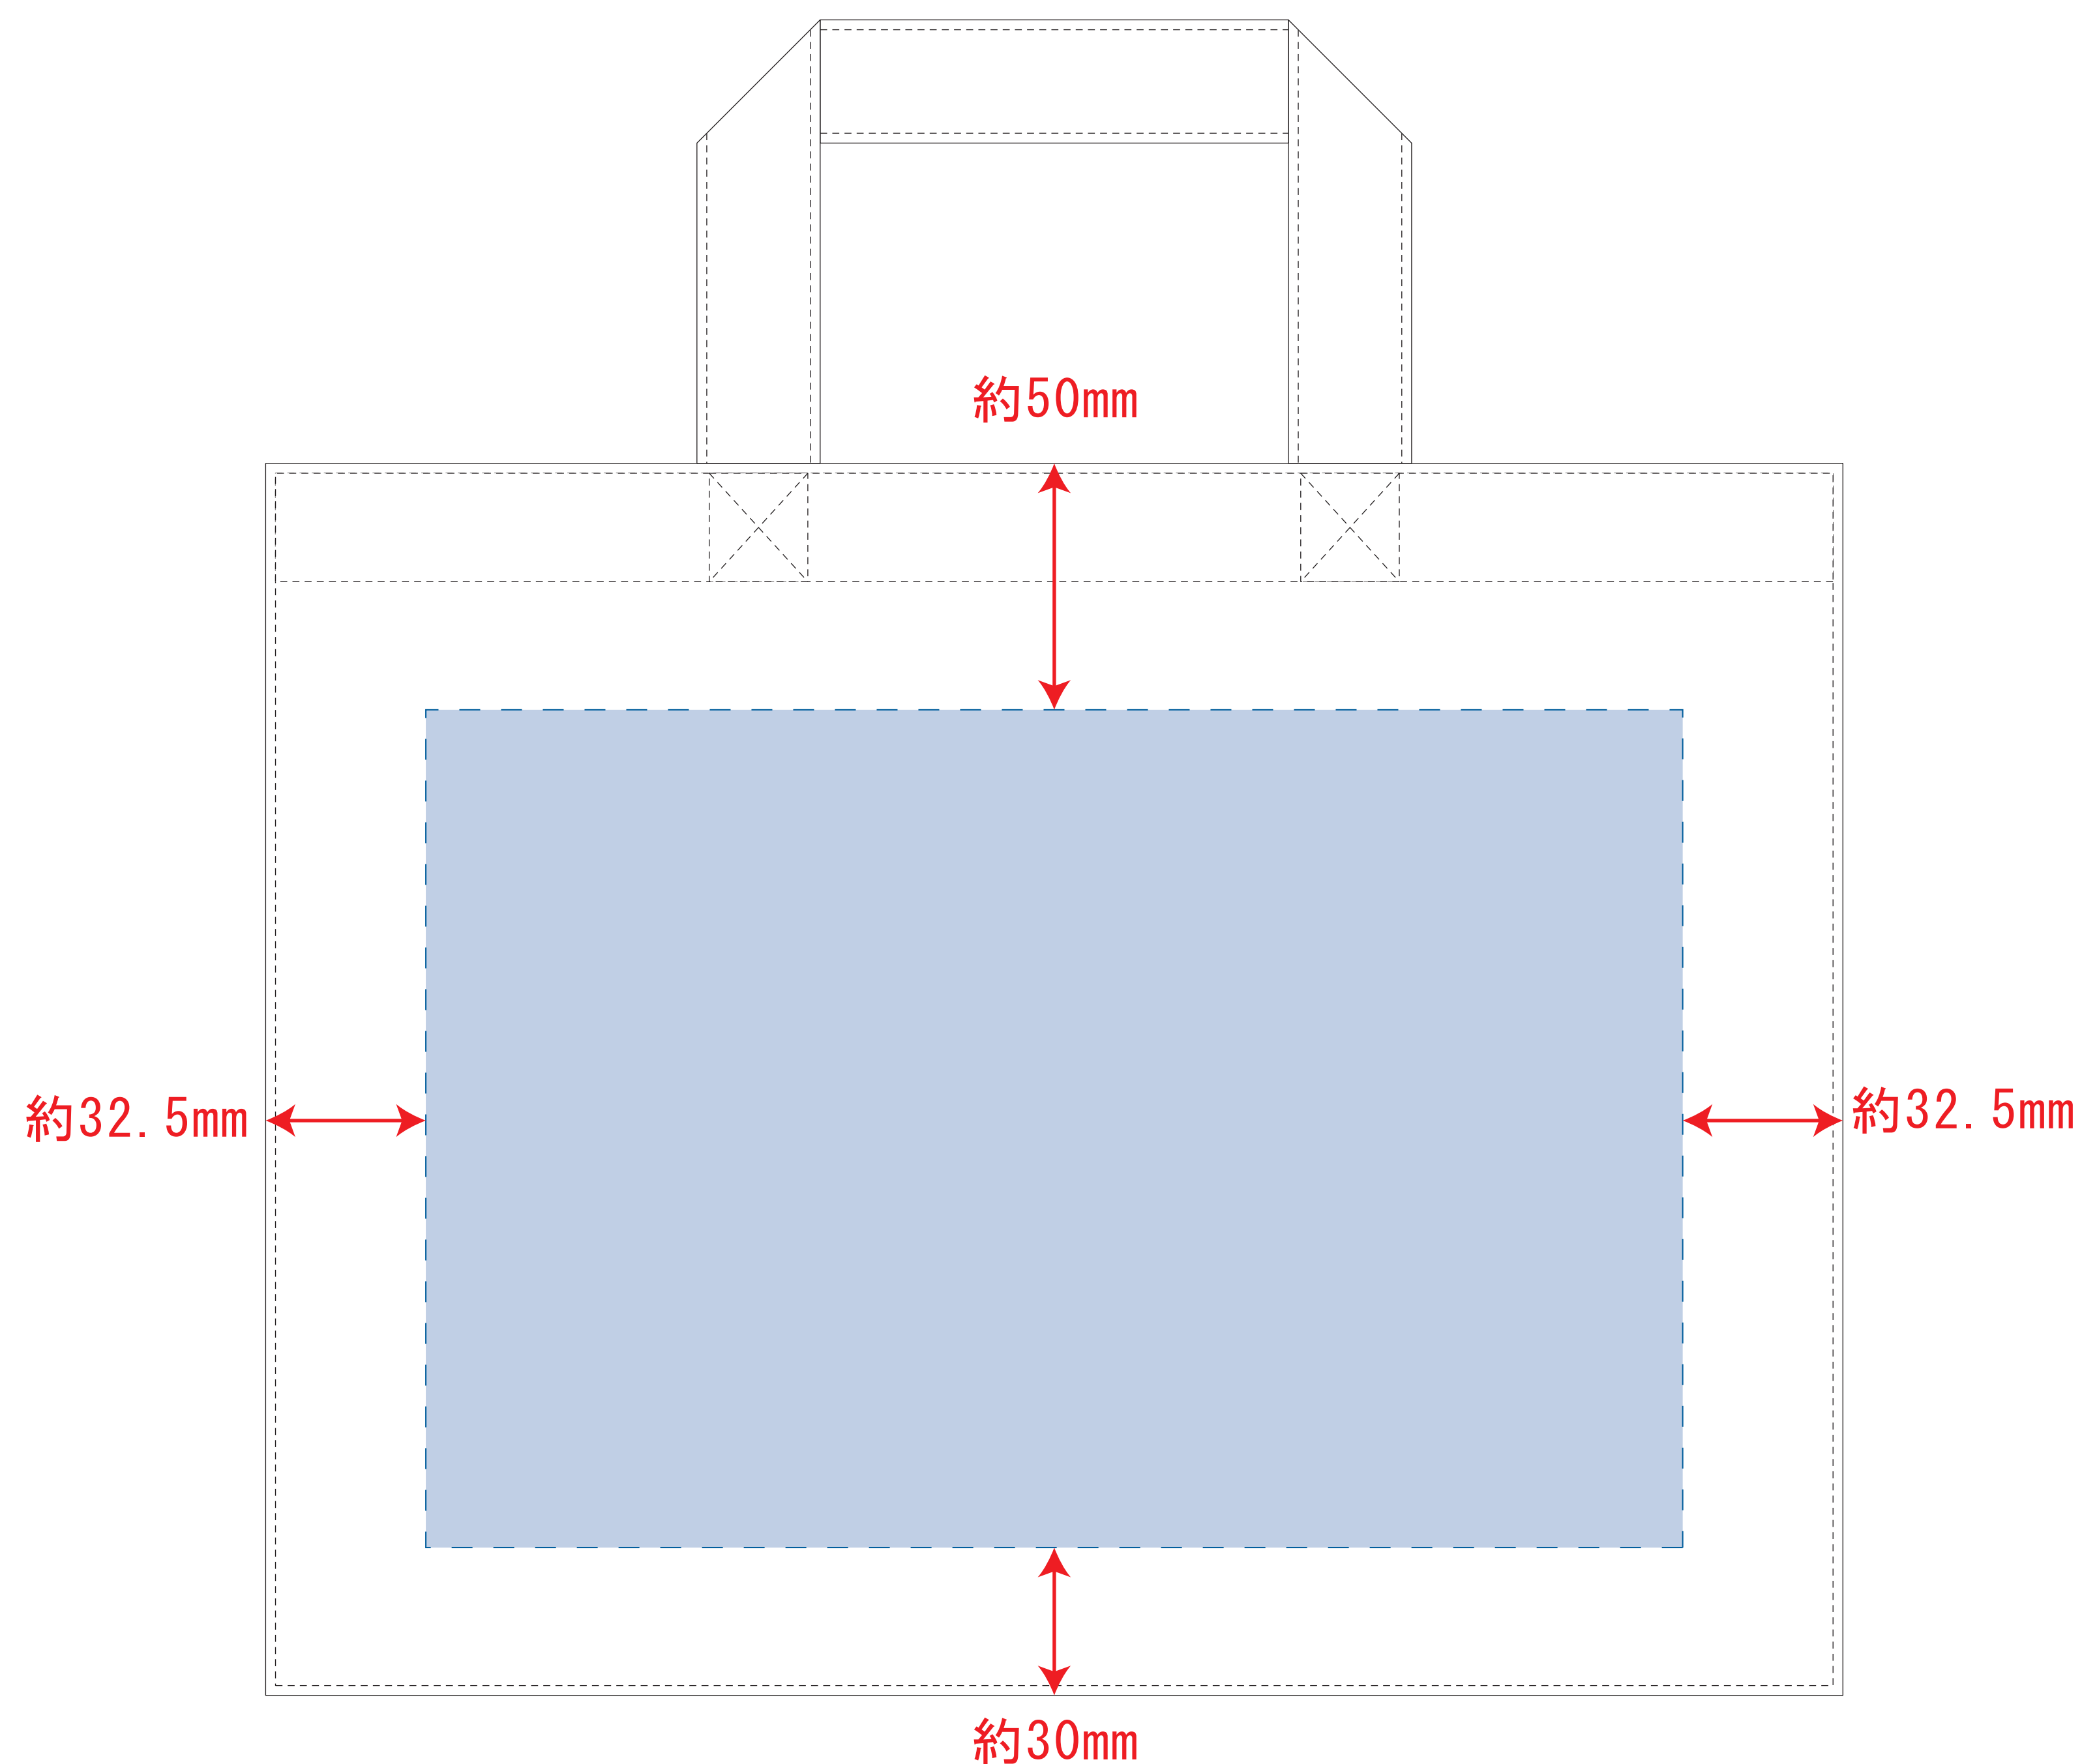

### デザインサイズ

(ベースの材質、又はデザインによりベタ面が多い場合、  
線が細かい場合等、調整が必要な場合がございます。)

●細かい文字などは素材の関係上かすれたり、  
つぶれてしまう場合がございます。  
綺麗に印刷する場合は線幅1mmを目安に作成して下さい。

●ベース素材のカラーにより、  
印刷色の仕上がりが若干変わる場合がございます。

### ※画像データをご使用の際の注意点

●1色データは原寸600dpiのモノクロ2階調の  
画像データをレイアウトして下さい。

●フルカラーデータは原寸350dpi以上、CMYKで作成し、  
画像データをレイアウトして下さい。

●画像データは別途添付して下さい。(データにリンクしたもの)

※ナチュラルのみエコマーク有り(内側)

デザインスペース : W255×H170 (mm)

■シルク印刷 最大範囲 : W255×H170 (mm)

■熱転写印刷 最大範囲 : W255×H170 (mm)

■インクジェット印刷 最大範囲 : W255×H170 (mm)