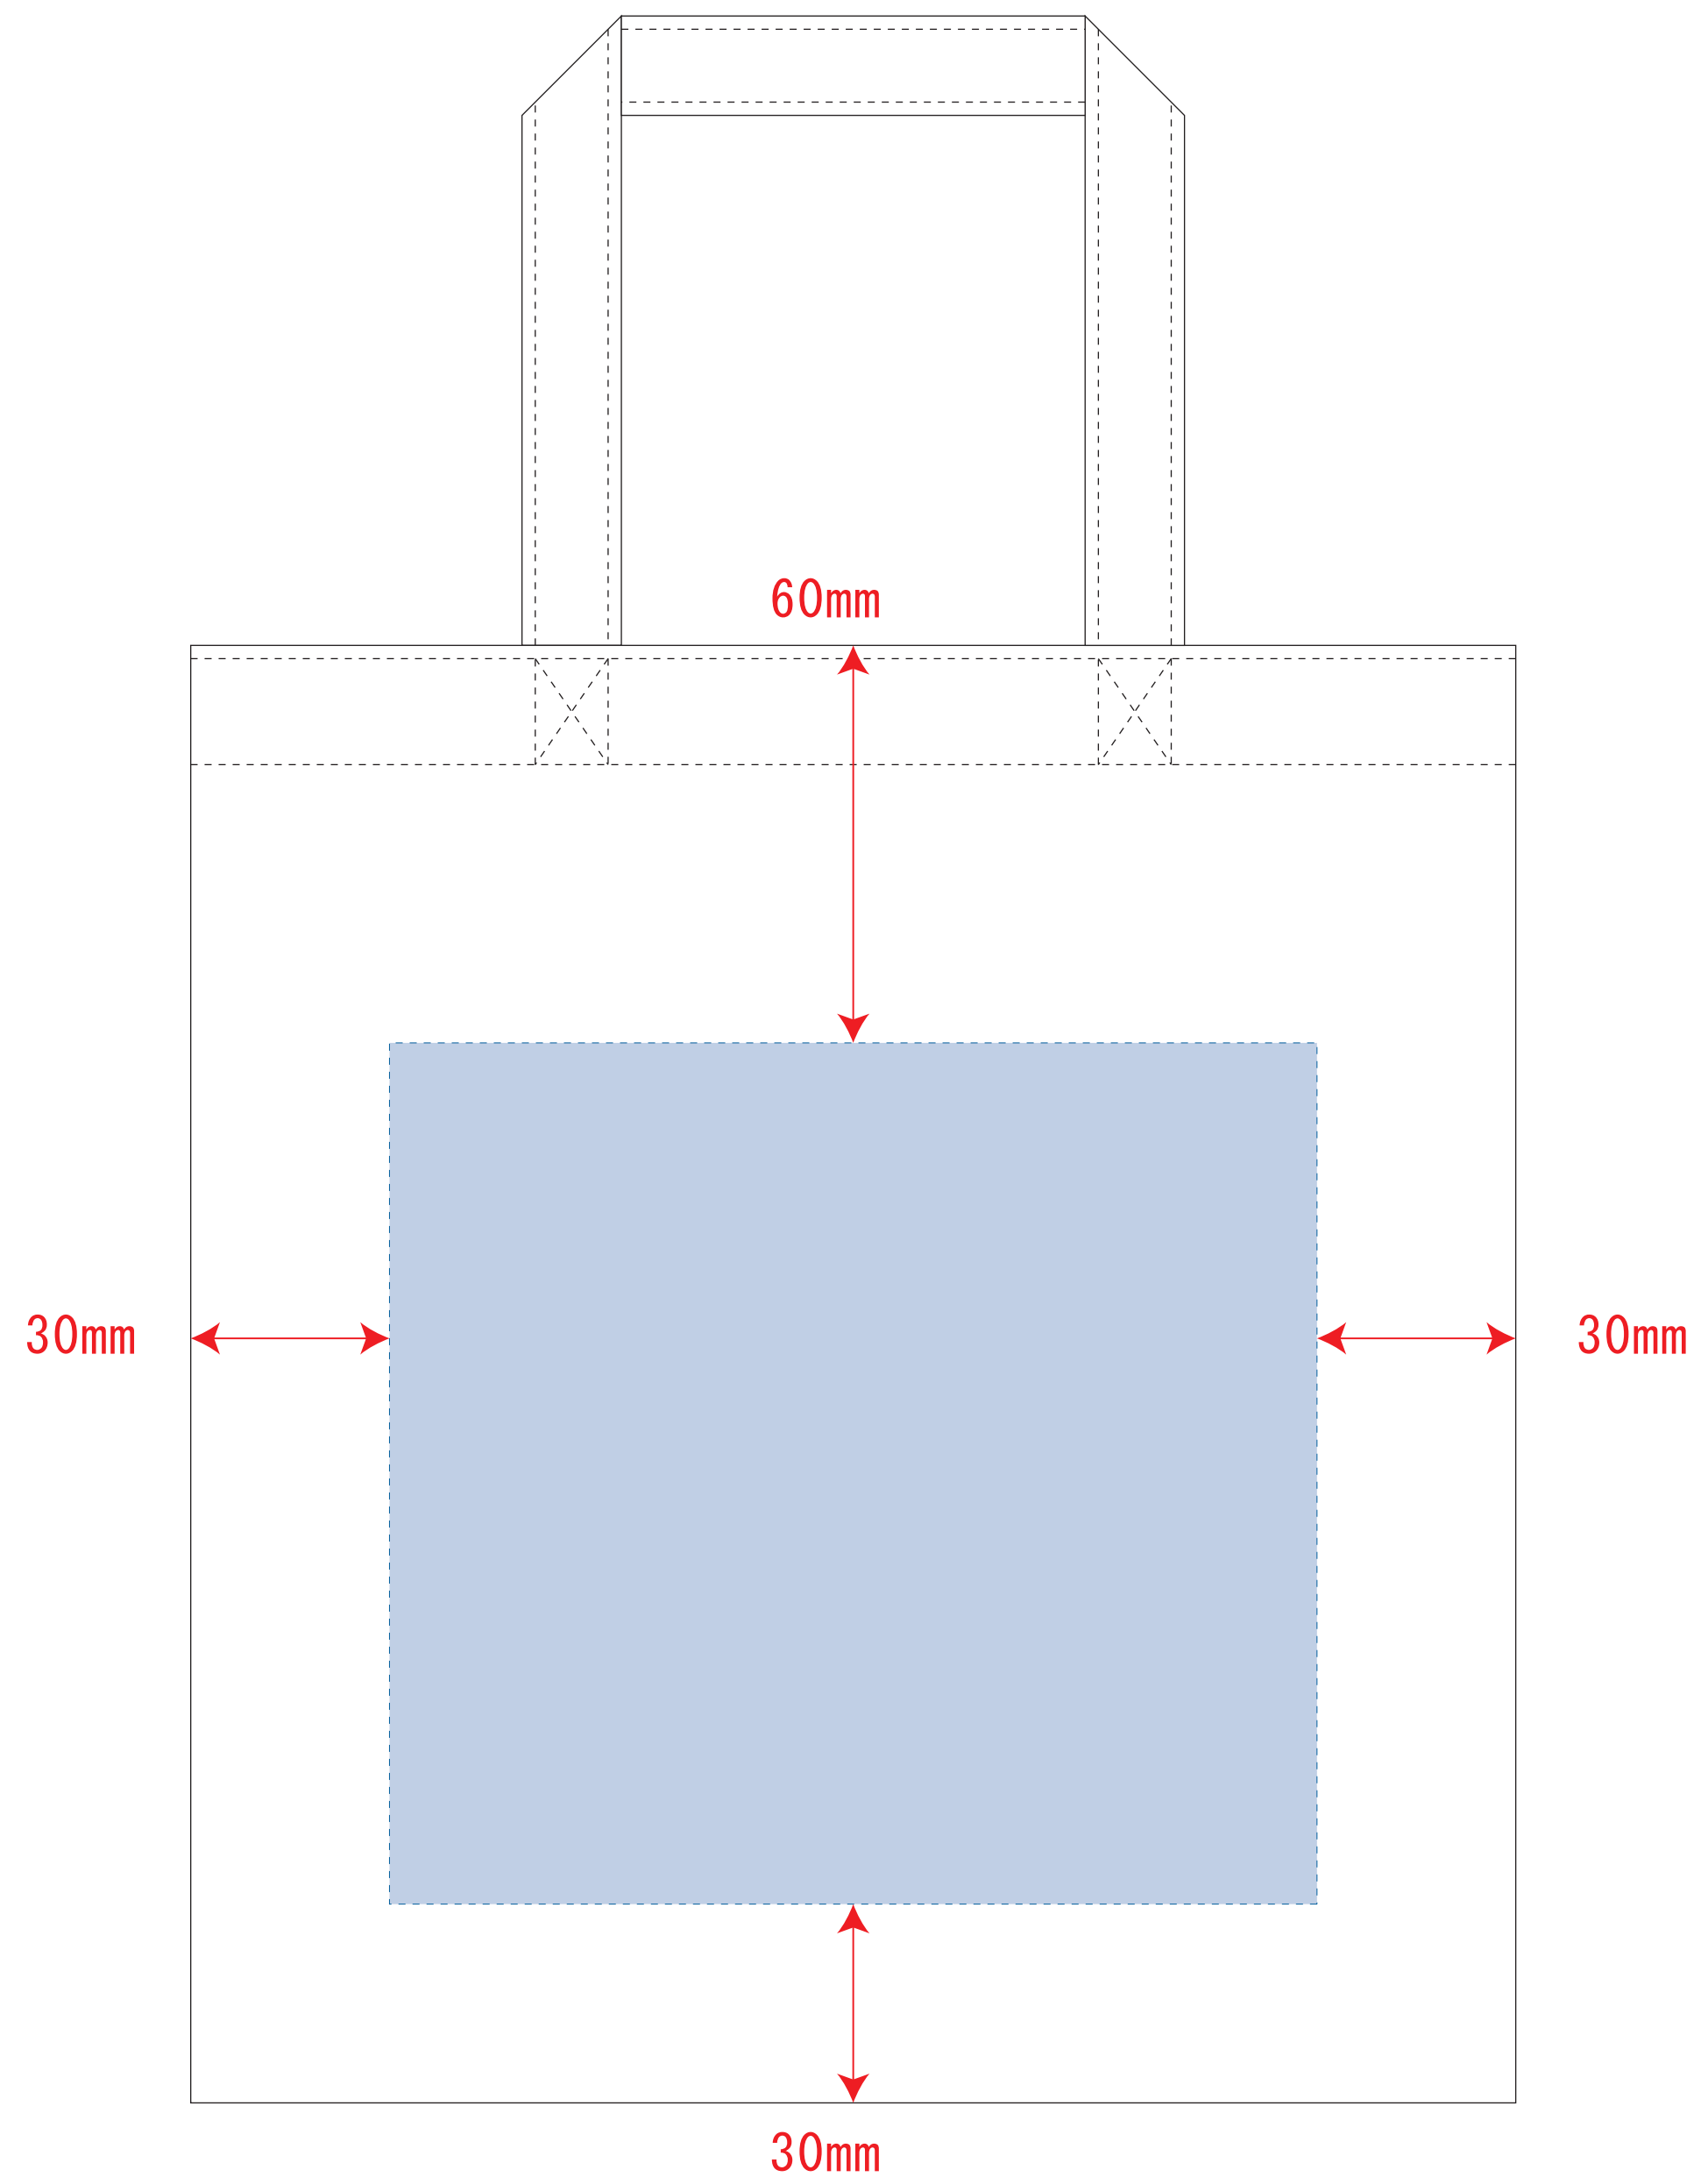

Scale=1/1 (原寸)

※画面の色はイメージです。実際の商品の色とは異なる場合があります。

※テンプレートはイメージです。実物と形状や色合いなど異なります。

TR-0336

ライトキャンバスバッグ (S)

デザインサイズ

000×000 mm程度

制作上の注意点

●レイアウトするデザインの寸法を
デザインサイズにご記入下さい。 **デザインサイズ**
60×20mm程度

●データはCMYKで作成してください。

●刷り色はPANTONEまたはDICのチップでご指定下さい。
※黒・白・金・銀はチップでの指定はできません。

●デザインを位置指定をする場合は
外周からデザインまでの数値を入力し
矢印を伸ばして調整して下さい。

●プリントは点線部分、
網掛けの刷り範囲  以内をお願い致します。

(ベースの材質、又はデザインによりベタ面が多い場合、
線が細かい場合等、調整が必要な場合がございます。)

●細かい文字などは素材の関係上かすれたり、
つぶれてしまう場合がございます。
綺麗に印刷する場合は線幅1mmを目安に作成して下さい。

●ベース素材のカラーにより、
印刷色の仕上りが若干変わる場合がございます。

※画像データをご使用の際の注意点

●1色データは原寸600dpiのモノクロ2階調の
画像データをレイアウトして下さい。

●フルカラーデータは原寸350dpi以上、CMYKで作成し、
画像データをレイアウトして下さい。

●画像データは別途添付して下さい。(データにリンクしたもの)

※ナチュラルのみエコマーク有り(内側)

デザインスペース : W140×H130 (mm)

■シルク印刷 最大範囲 : W140×H130 (mm)

■熱転写印刷 最大範囲 : W140×H130 (mm)

■インクジェット印刷 最大範囲 : W140×H130 (mm)