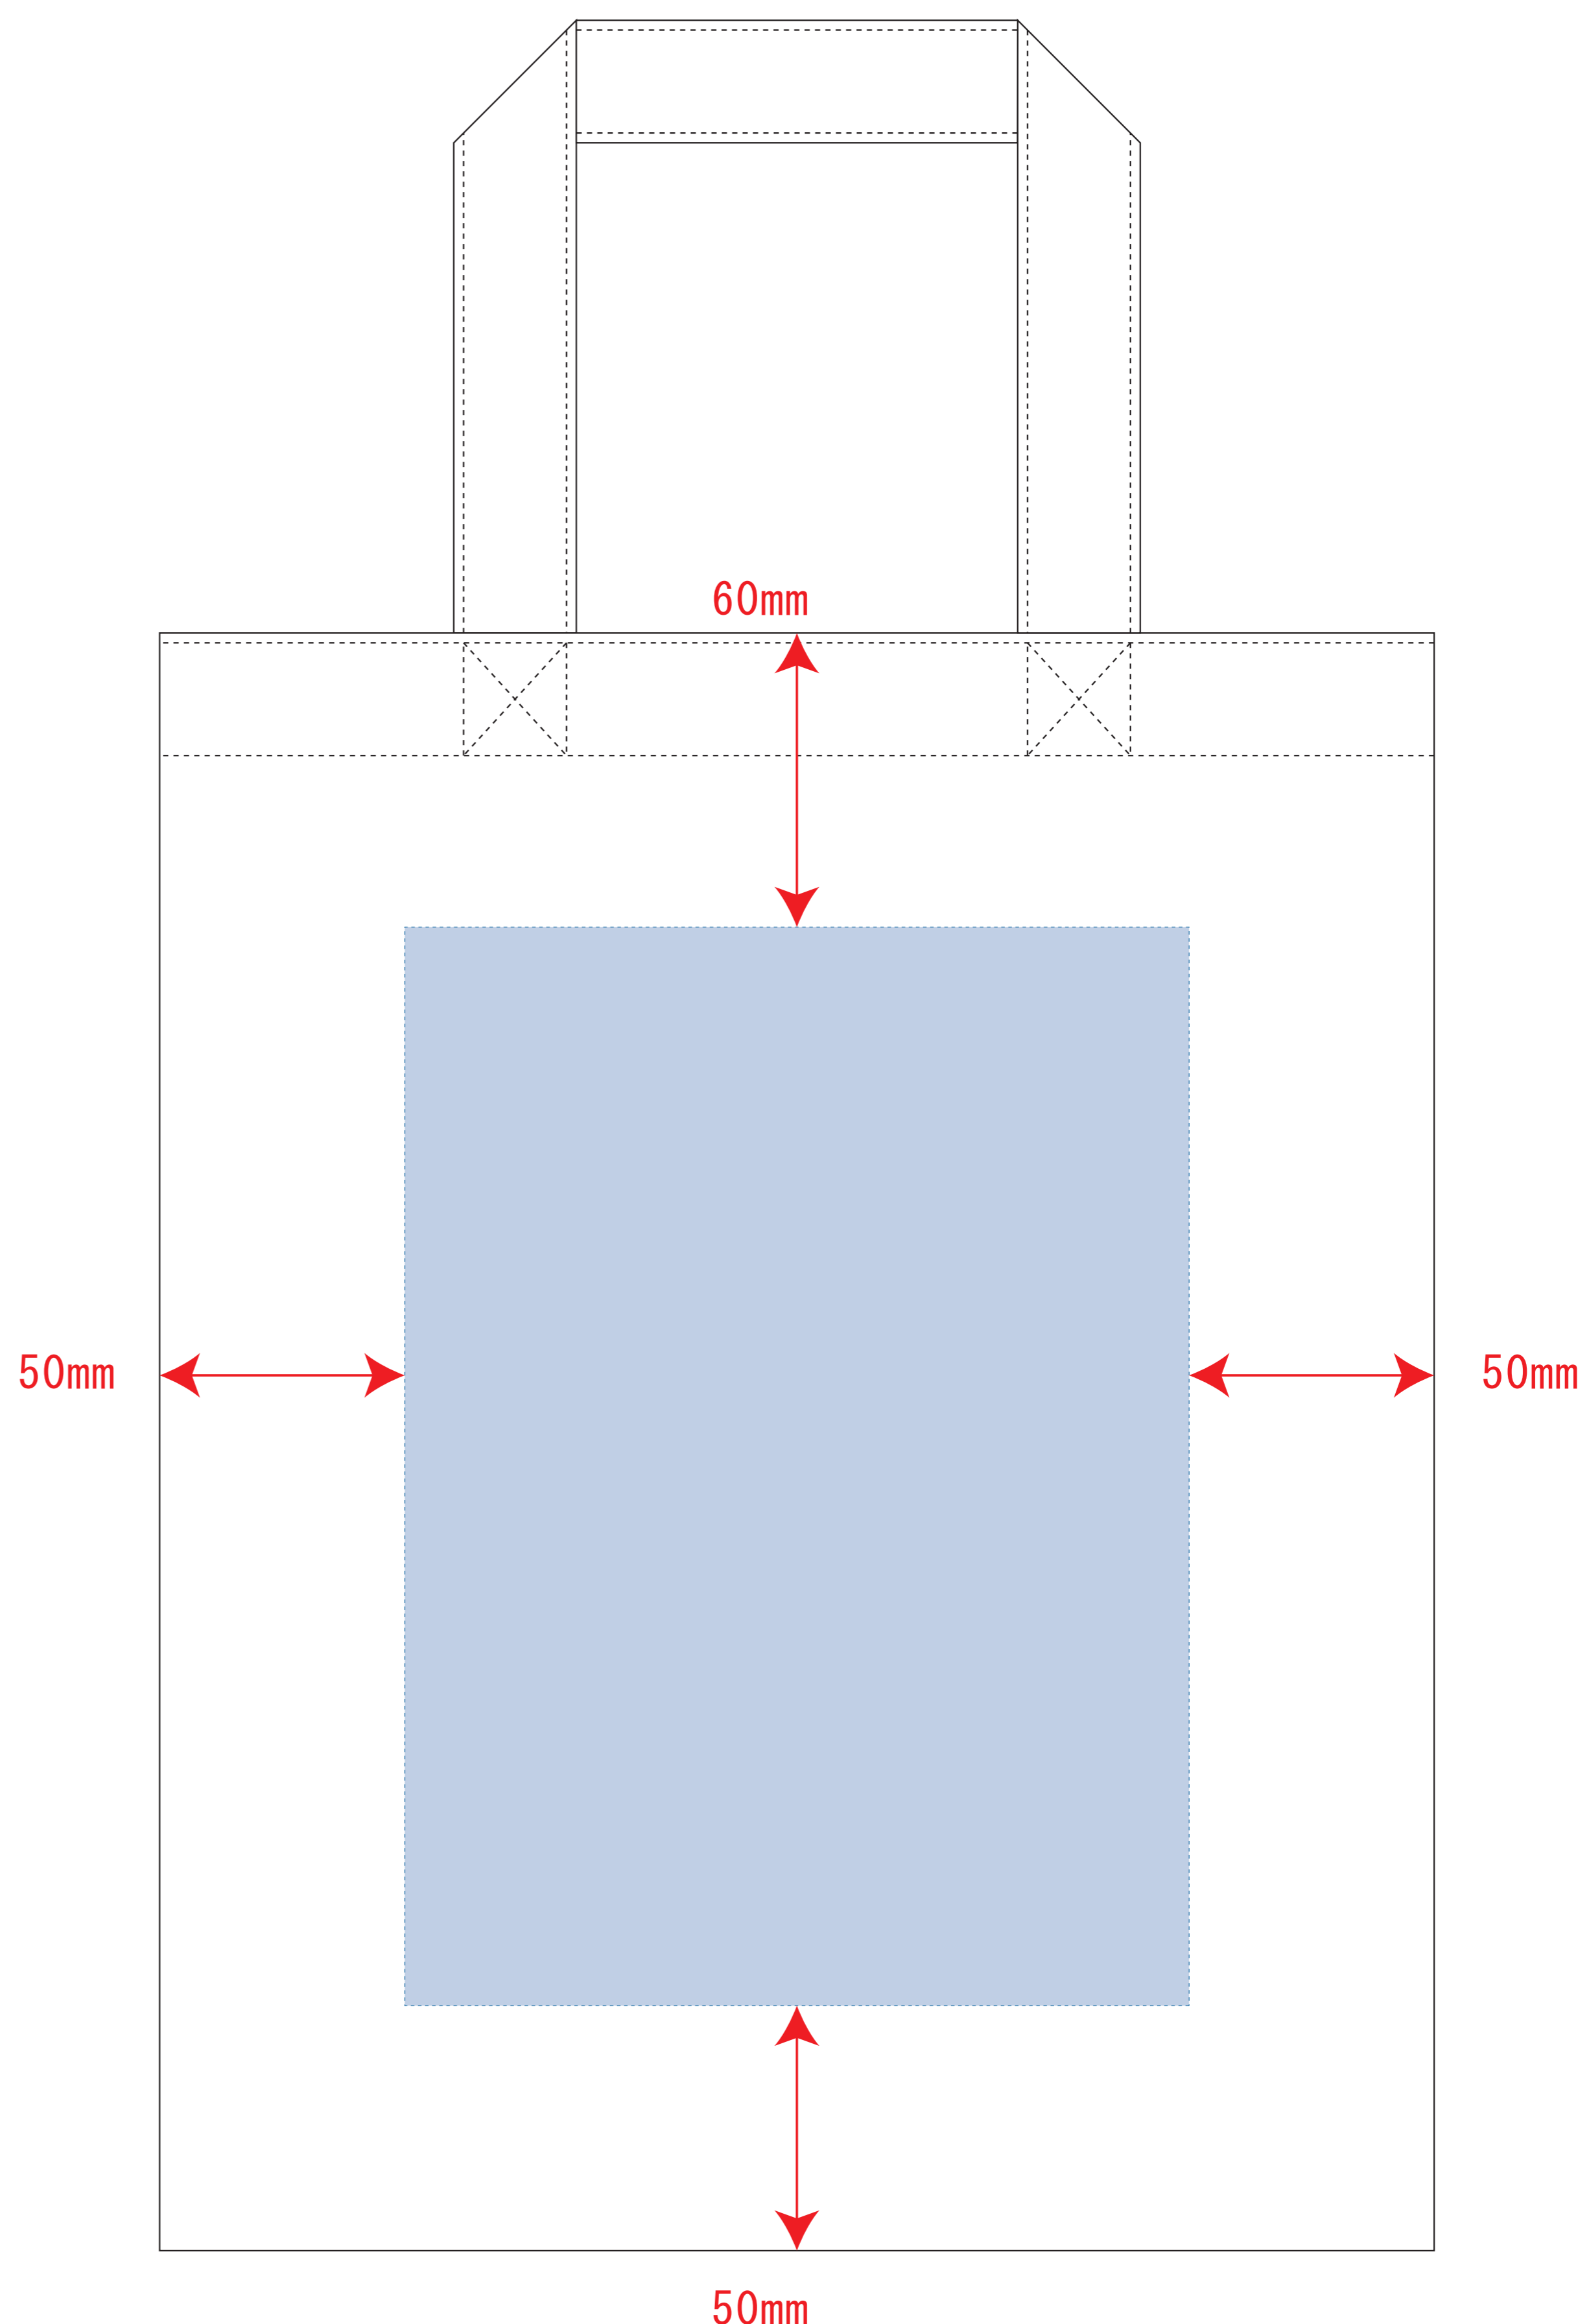

Scale=1/1 (原寸)

※画面の色はイメージです。実際の商品の色とは異なる場合があります。

※テンプレートはイメージです。実物と形状や色合いなど異なります。

TR-0337

ライトキャンバスバッグ (M)

デザインサイズ

000×000 mm程度

制作上の注意点

●レイアウトするデザインの寸法をデザインサイズにご記入下さい。 **デザインサイズ 60×20mm程度**

●データはCMYKで作成してください。

●刷り色はPANTONEまたはDICのチップでご指定下さい。
※黒・白・金・銀はチップでの指定はできません。

●デザインを位置指定をする場合は外周からデザインまでの数値を入力し矢印を伸ばして調整して下さい。

●プリントは点線部分、網掛けの刷り範囲  以内をお願い致します。
(ベースの材質、又はデザインによりベタ面が多い場合、線が細かい場合等、調整が必要な場合がございます。)

●細かい文字などは素材の関係上かすれたり、つぶれてしまう場合がございます。
綺麗に印刷する場合は線幅1mmを目安に作成して下さい。

●ベース素材のカラーにより、印刷色の仕上がりが若干変わる場合がございます。

※画像データをご使用の際の注意点

●1色データは原寸600dpiのモノクロ2階調の画像データをレイアウトして下さい。

●フルカラーデータは原寸350dpi以上、CMYKで作成し、画像データをレイアウトして下さい。

●画像データは別途添付して下さい。(データにリンクしたもの)

※ナチュラルのみエコマーク有り(内側)

デザインスペース : W160×H220 (mm)

■シルク印刷 最大範囲 : W160×H220 (mm)

■熱転写印刷 最大範囲 : W160×H220 (mm)

■インクジェット印刷 最大範囲 : W160×H220 (mm)