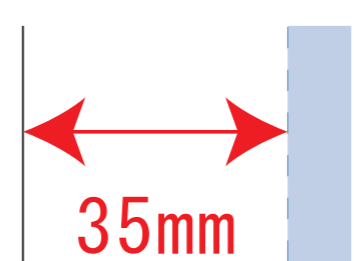

Scale=1/1 (原寸)

※画面の色はイメージです。実際の商品の色とは異なる場合があります。

※テンプレートはイメージです。実物と形状や色合いなど異なります。

TR-0337

ライトキャンバスバッグ (M)

デザインサイズ

000×000 mm程度

制作上の注意点

●レイアウトするデザインの寸法をデザインサイズにご記入下さい。 **デザインサイズ 60×20mm程度**

●データはCMYKで作成してください。

●刷り色はPANTONEまたはDICのチップでご指定下さい。
※黒・白・金・銀はチップでの指定はできません。

●デザインを位置指定をする場合は外周からデザインまでの数値を入力し矢印を伸ばして調整して下さい。

●プリントは点線部分、網掛けの刷り範囲  以内をお願い致します。
(ベースの材質、又はデザインによりベタ面が多い場合、線が細かい場合等、調整が必要な場合がございます。)

●細かい文字などは素材の関係上かすれたり、つぶれてしまう場合がございます。
綺麗に印刷する場合は線幅1mmを目安に作成して下さい。

●ベース素材のカラーにより、印刷色の仕上がりが若干変わる場合がございます。

※画像データをご使用の際の注意点

●1色データは原寸600dpiのモノクロ2階調の画像データをレイアウトして下さい。

●フルカラーデータは原寸350dpi以上、CMYKで作成し、画像データをレイアウトして下さい。

●画像データは別途添付して下さい。(データにリンクしたもの)

※ナチュラルのみエコマーク有り(内側)

デザインスペース : W160×H220 (mm)

■シルク印刷 最大範囲 : W160×H220 (mm)

■熱転写印刷 最大範囲 : W160×H220 (mm)

■インクジェット印刷 最大範囲 : W160×H220 (mm)