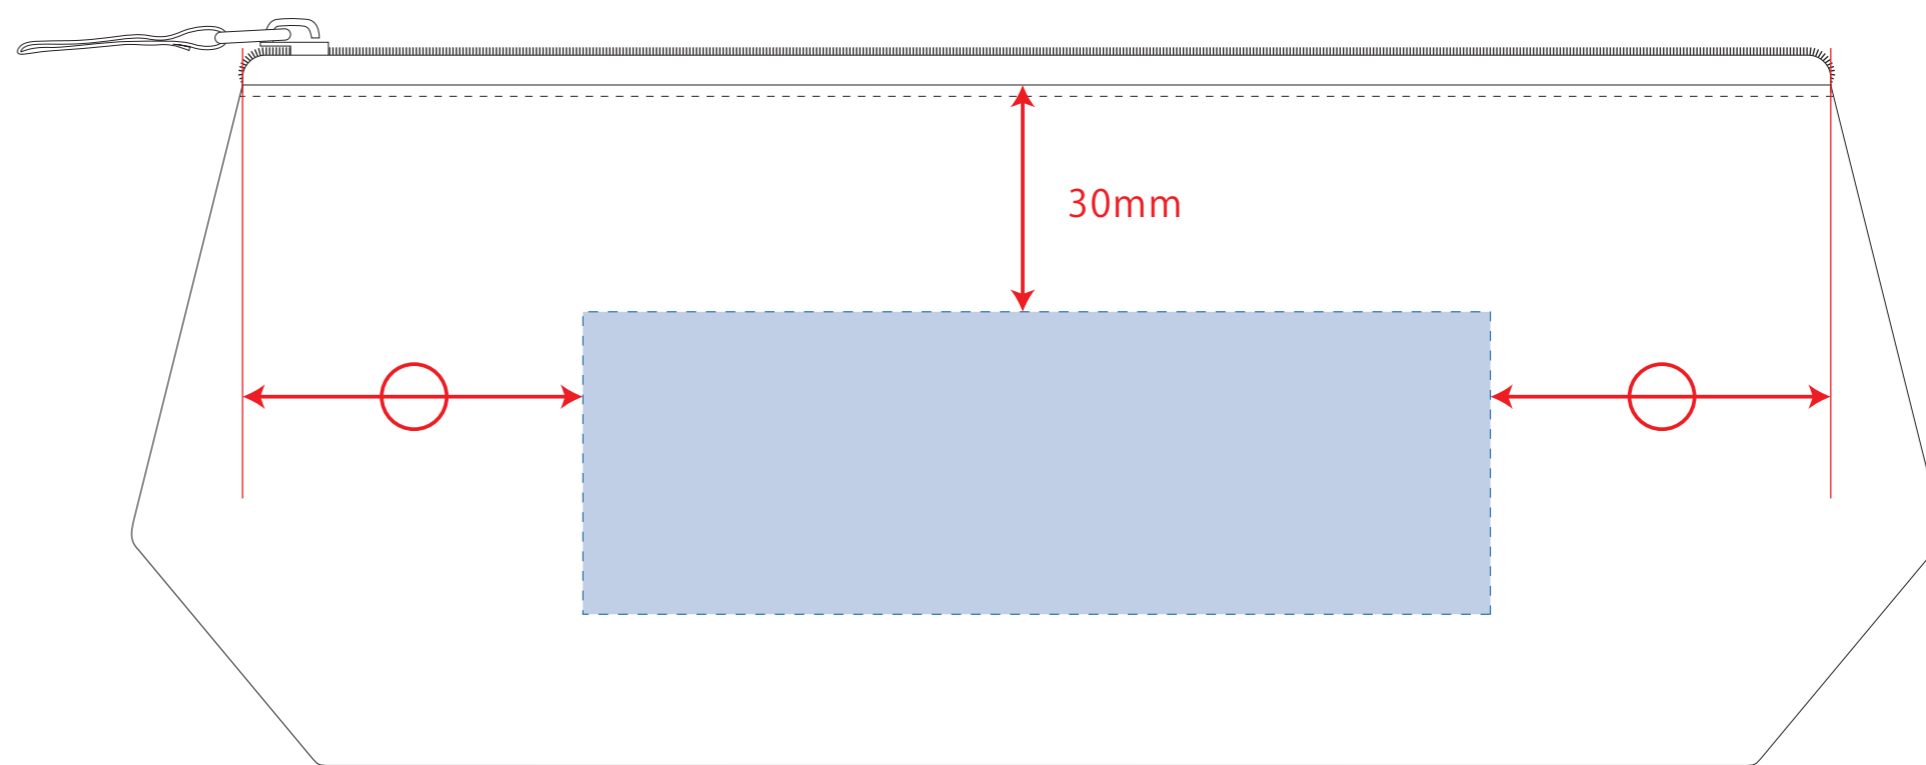

●レイアウトするデザインの寸法を
デザインサイズにご記入下さい。 **デザインサイズ
60×20mm程度**

●データはCMYKで作成してください。

●刷り色はPANTONEまたはDICのチップでご指定下さい。
※黒・白・金・銀はチップでのご指定はできません。

●デザインを位置指定をする場合は
外周からデザインまでの数値を入力し
矢印を伸ばして調整して下さい。

●プリントは点線部分、
網掛けの刷り範囲  以内をお願い致します。

(ベースの材質、又はデザインによりベタ面が多い場合、
線が細かい場合等、調整が必要な場合がございます。)

●細かい文字などは素材の関係上かすれたり、
つぶれてしまう場合がございます。
綺麗に印刷する場合は線幅1mmを目安に作成して下さい。

●ベース素材のカラーにより、
印刷色の仕上がりが若干変わる場合がございます。

※画像データをご使用の際の注意点

●1色データは原寸600dpiのモノクロ2階調の
画像データをレイアウトして下さい。

●フルカラーデータは原寸350dpi以上、CMYKで作成し、
画像データをレイアウトして下さい。

●画像データは別途添付して下さい。(データにリンクしたもの)

※細かな位置指定はできません

レイアウト可能範囲：W120×H40 (mm)

■シルク印刷 最大範囲：W120×H40 (mm)