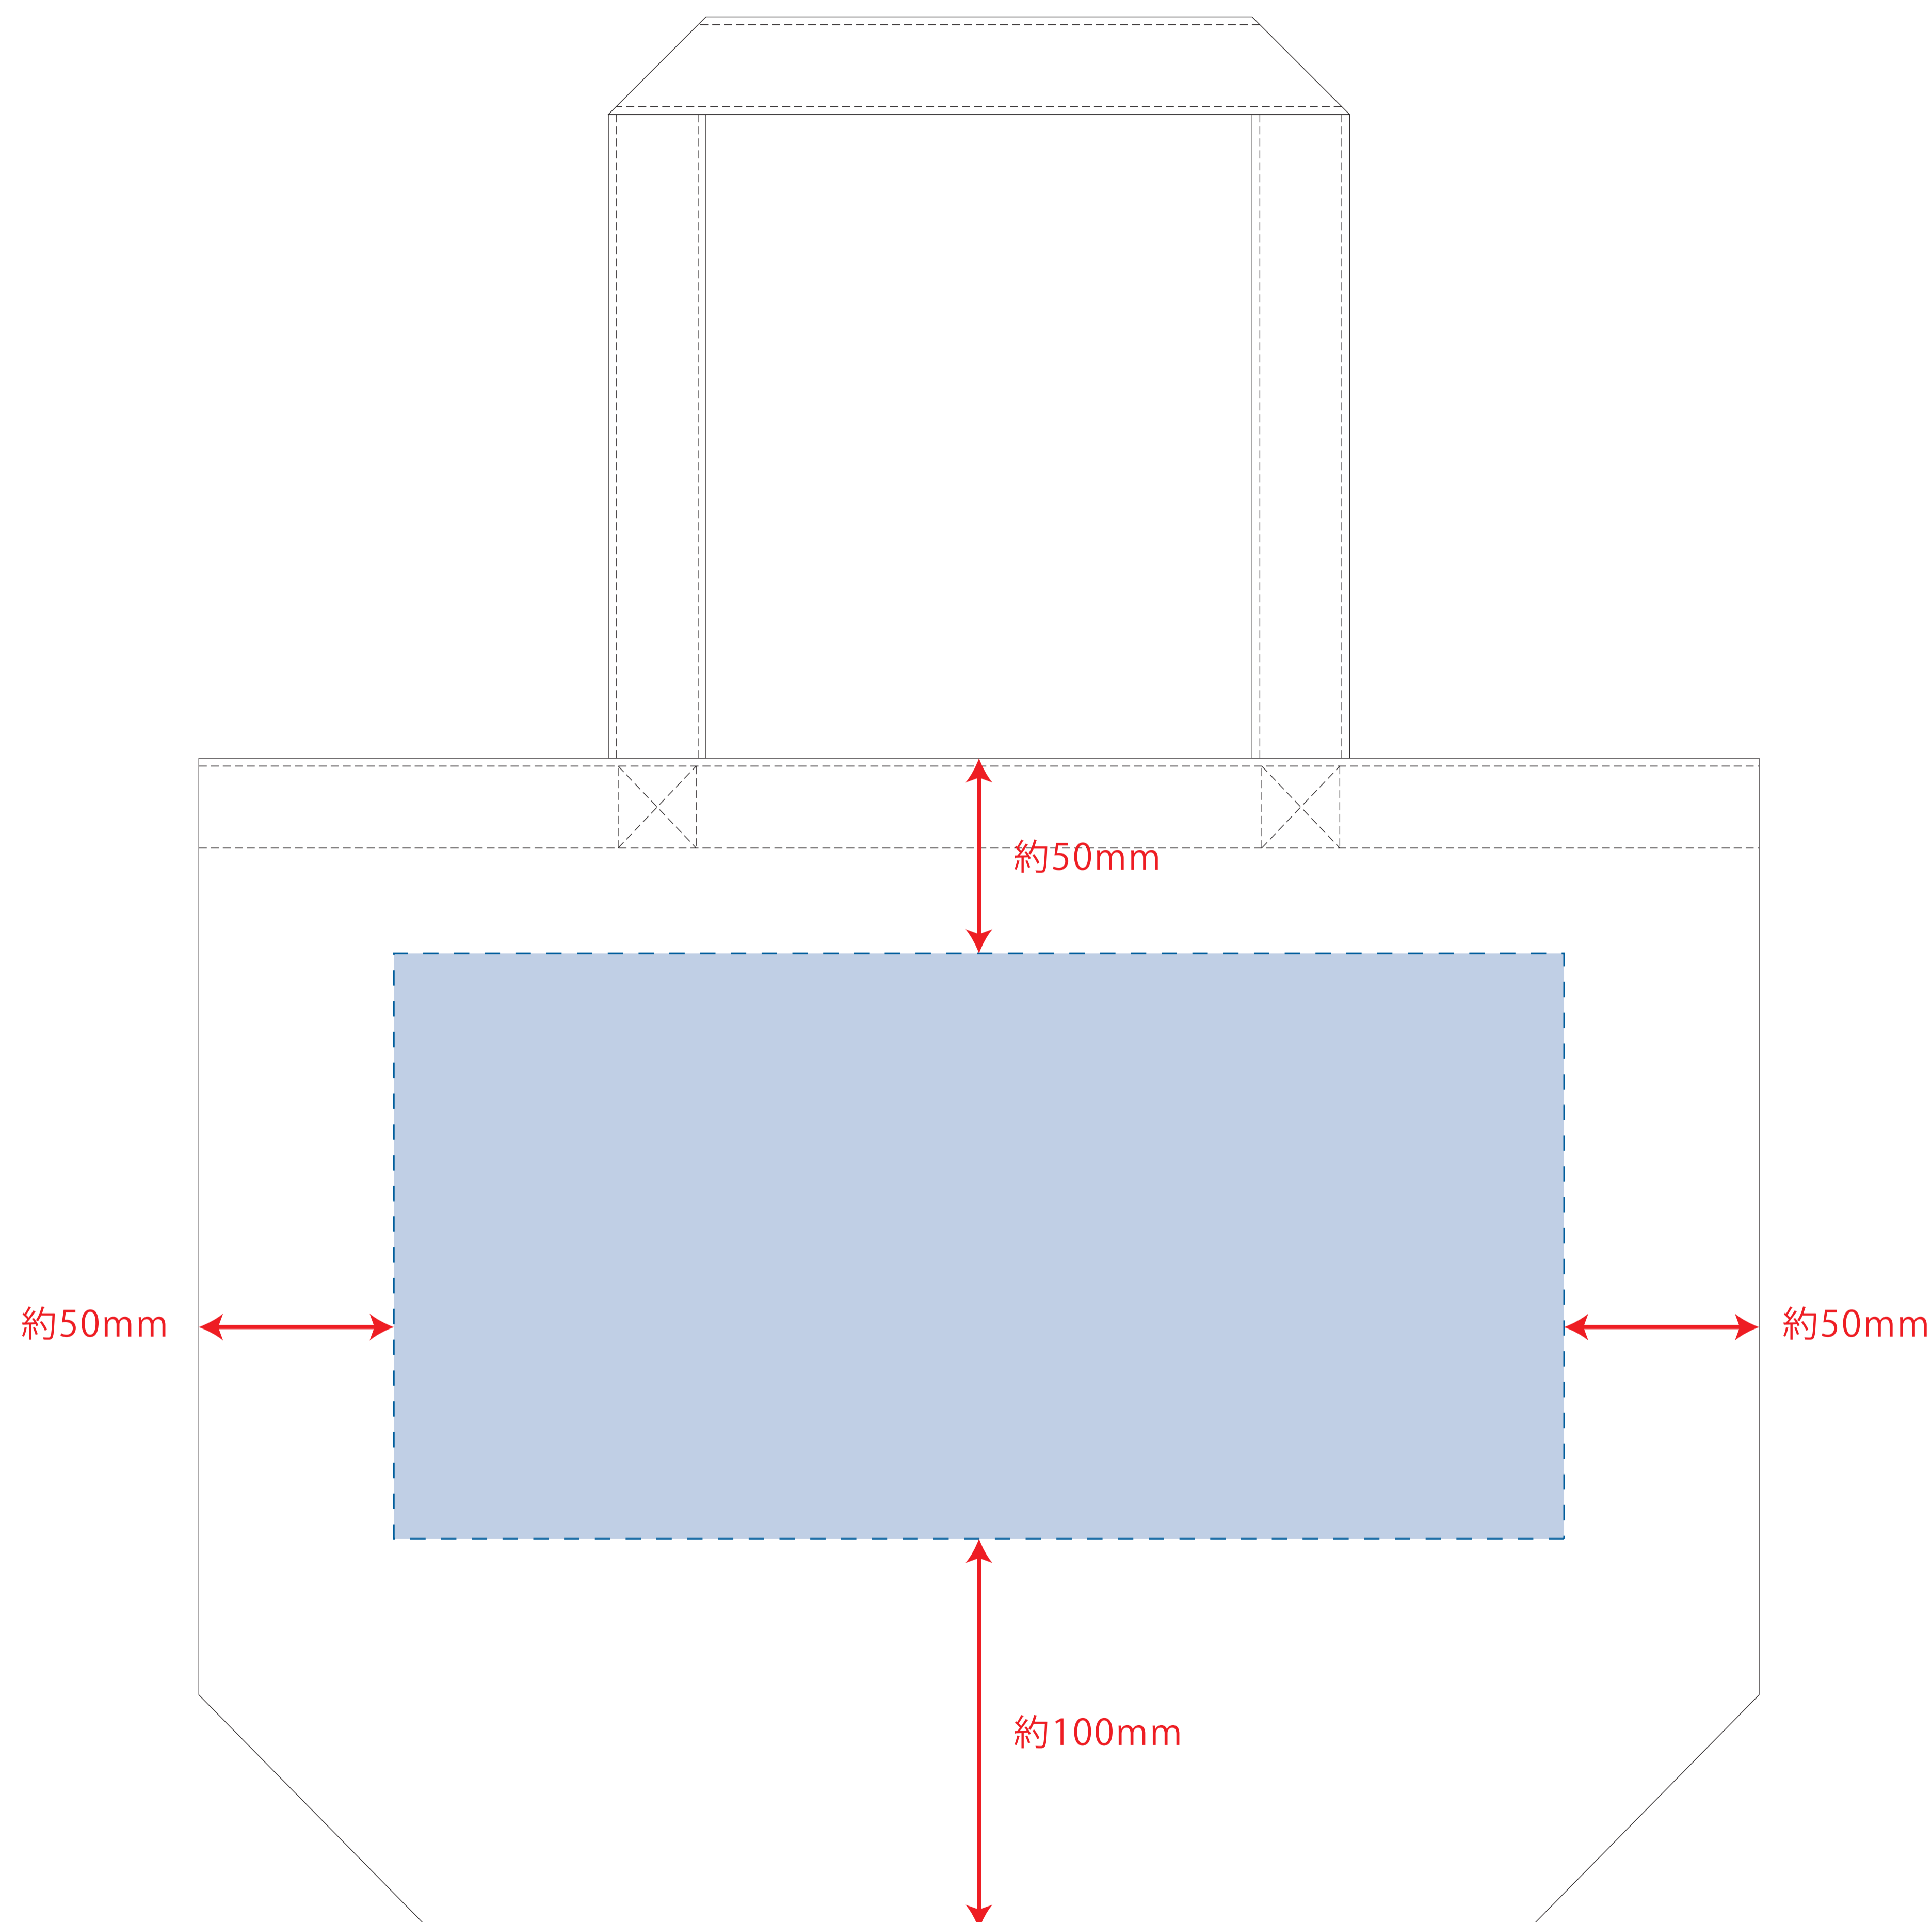

### デザインサイズ

●プリントは点線部分、  
網掛けの刷り範囲  以内をお願い致します。

(ベースの材質、又はデザインによりベタ面が多い場合、  
線が細かい場合等、調整が必要な場合がございます。)

●細かい文字などは素材の関係上かすれたり、  
つぶれてしまう場合がございます。  
綺麗に印刷する場合は線幅1mmを目安に作成して下さい。

●ベース素材のカラーにより、  
印刷色の仕上がりが若干変わる場合がございます。

#### ※画像データをご使用の際の注意点

●1色データは原寸600dpiのモノクロ2階調の  
画像データをレイアウトして下さい。

●フルカラーデータは原寸350dpi以上、CMYKで作成し、  
画像データをレイアウトして下さい。

●画像データは別途添付して下さい。(データにリンクしたもの)

※ナチュラルのみエコマーク有り(内側)

レイアウト可能範囲：W300×H150 (mm)

■シルク印刷 最大範囲：W250×H150 (mm)

■熱転写印刷 最大範囲：W250×H150 (mm)