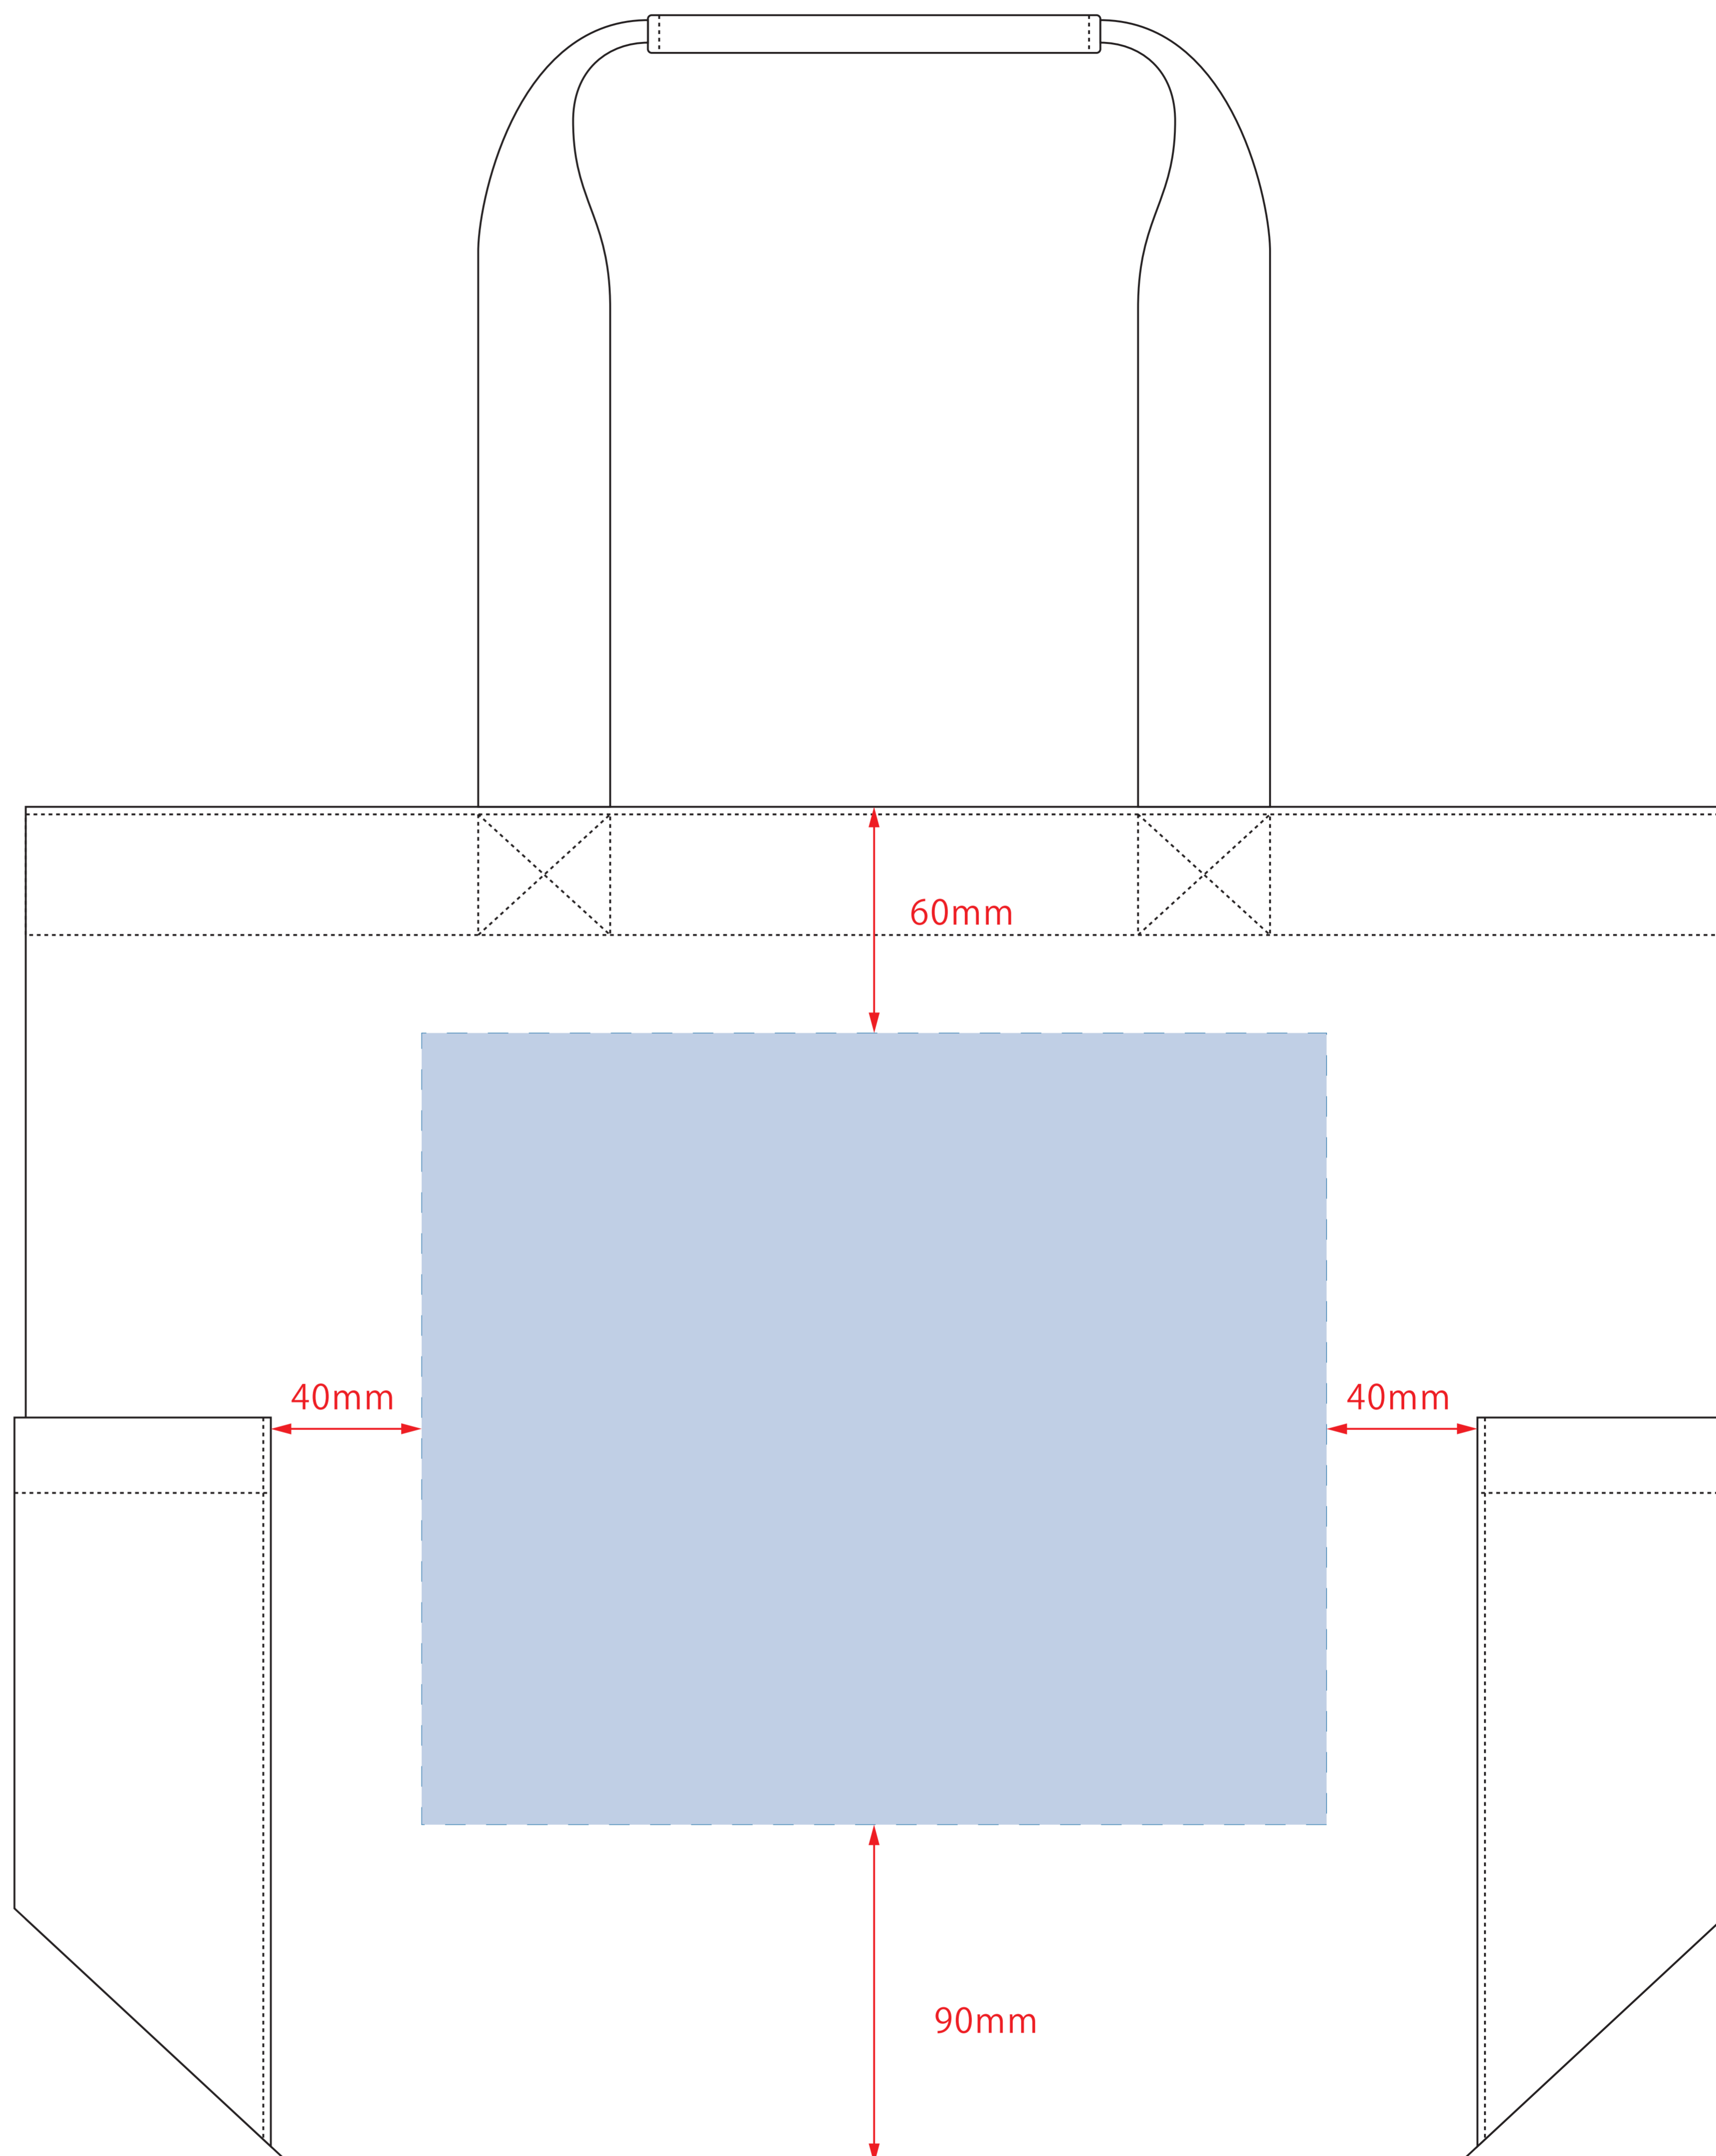

Scale=1/1 (原寸)

※画面の色はイメージです。実際の商品の色とは異なる場合があります。

※テンプレートはイメージです。実物と形状や色合いなど異なります。

TR-0472

キャンバスマルチトート

デザインサイズ

000×000 mm程度

制作上の注意点

●レイアウトするデザインの寸法を
デザインサイズにご記入下さい。 **デザインサイズ
60×20mm程度**

●データはCMYKで作成してください。

●刷り色はPANTONEまたはDICのチップでご指定下さい。
※黒・白・金・銀はチップでの指定はできません。

●デザインを位置指定をする場合は
外周からデザインまでの数値を入力し
矢印を伸ばして調整して下さい。

●プリントは点線部分、
網掛けの刷り範囲  以内をお願い致します。

(ベースの材質、又はデザインによりベタ面が多い場合、
線が細かい場合等、調整が必要な場合がございます。)

●細かい文字などは素材の関係上かすれたり、
つぶれてしまう場合がございます。
綺麗に印刷する場合は線幅1mmを目安に作成して下さい。

●ベース素材のカラーにより、
印刷色の仕上がりが若干変わる場合がございます。

※画像データをご使用の際の注意点

●1色データは原寸600dpiのモノクロ2階調の
画像データをレイアウトして下さい。

●フルカラーデータは原寸350dpi以上、CMYKで作成し、
画像データをレイアウトして下さい。

●画像データは別途添付して下さい。(データにリンクしたもの)

※エコマークあり(内側)

レイアウト可能範囲：W240×H210 (mm)

■シルク印刷 最大範囲：W240×H210 (mm)

■熱転写印刷 最大範囲：W240×H210 (mm)