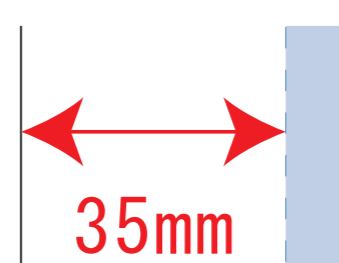

### デザインサイズ

### 000×000 mm程度

### 制作上の注意点

●レイアウトするデザインの寸法をデザインサイズにご記入下さい。 **デザインサイズ 60×20mm程度**

●データはCMYKで作成してください。

●刷り色はPANTONEまたはDICのチップでご指定下さい。  
※黒・白・金・銀はチップでの指定はできません。

●デザインを位置指定をする場合は外周からデザインまでの数値を入力し矢印を伸ばして調整して下さい。

●プリントは点線部分、網掛けの刷り範囲  以内をお願い致します。