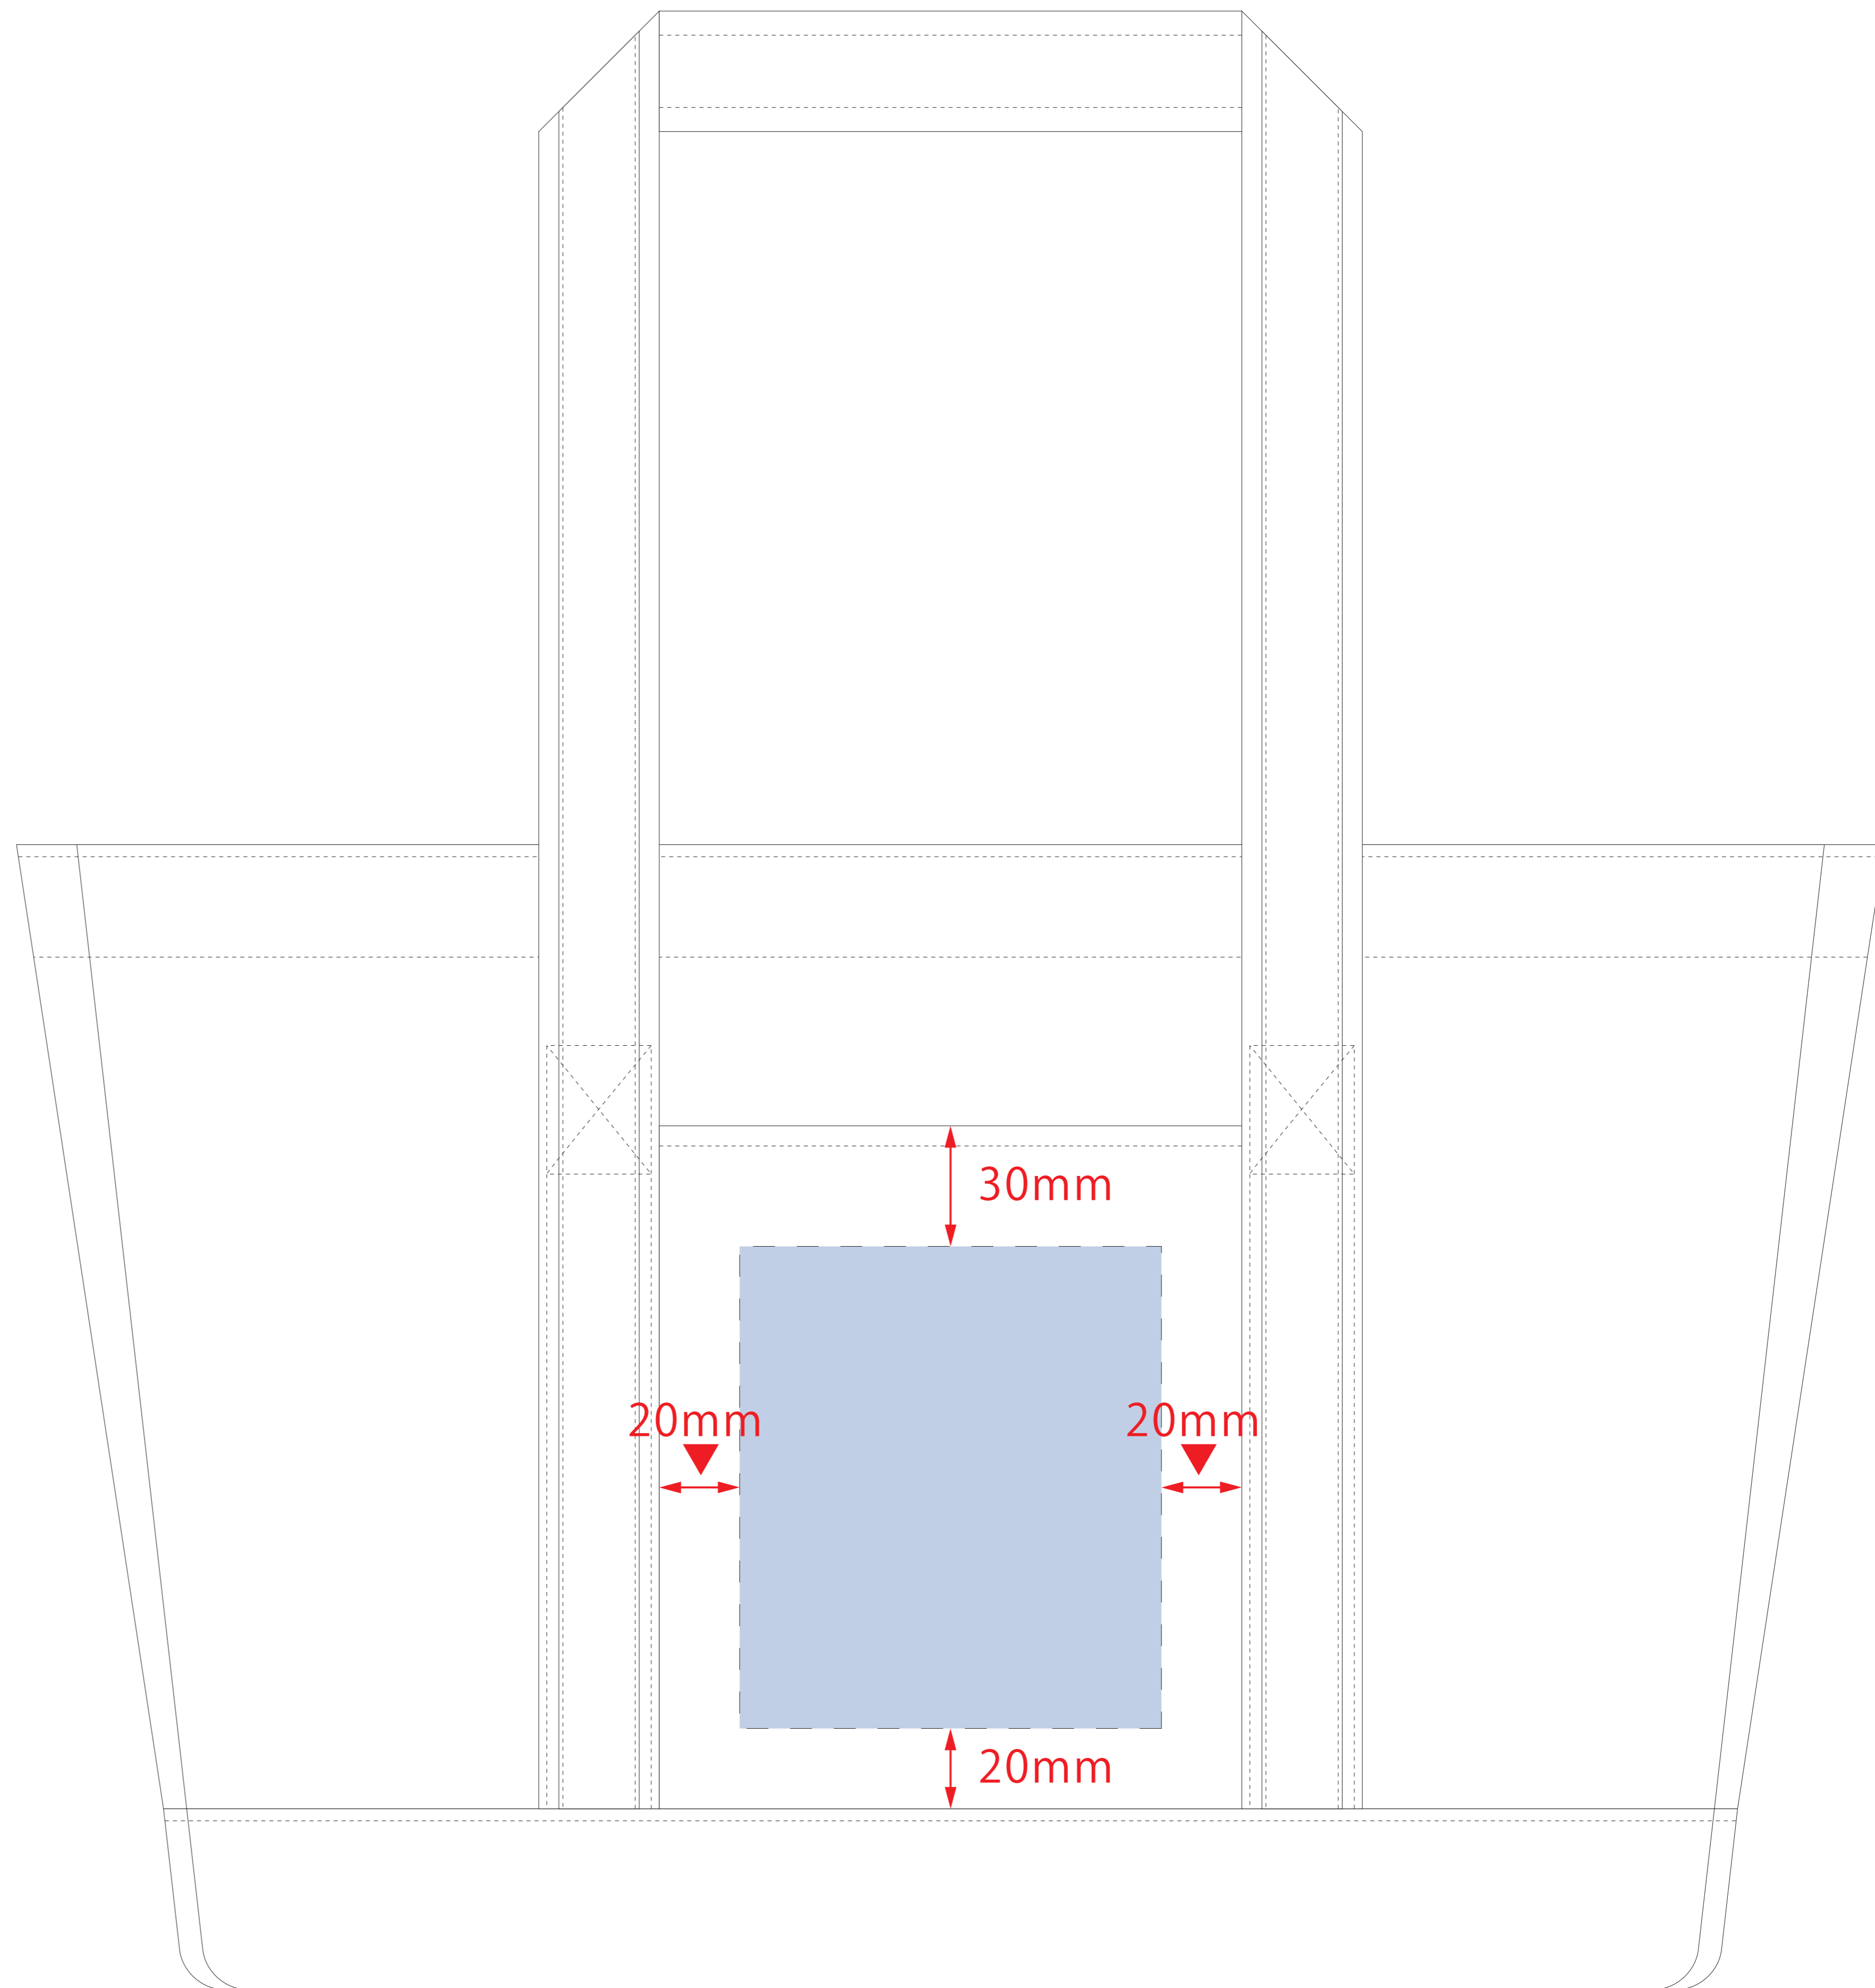

### デザインサイズ

### 000×000 mm程度

(ベースの材質、又はデザインによりベタ面が多い場合、線が細かい場合等、調整が必要な場合がございます。)

●細かい文字などは素材の関係上かすれたり、つぶれてしまう場合がございます。綺麗に印刷する場合は線幅1mmを目安に作成して下さい。

●ベース素材のカラーにより、印刷色の仕上がりが若干変わる場合がございます。

### ※画像データをご使用の際の注意点

●1色データは原寸600dpiのモノクロ2階調の画像データをレイアウトして下さい。

●フルカラーデータは原寸350dpi以上、CMYKで作成し、画像データをレイアウトして下さい。

●画像データは別途添付して下さい。(データにリンクしたもの)

レイアウト可能範囲：W105×H120 (mm)

■シルク印刷 最大範囲：W105×H120 (mm)