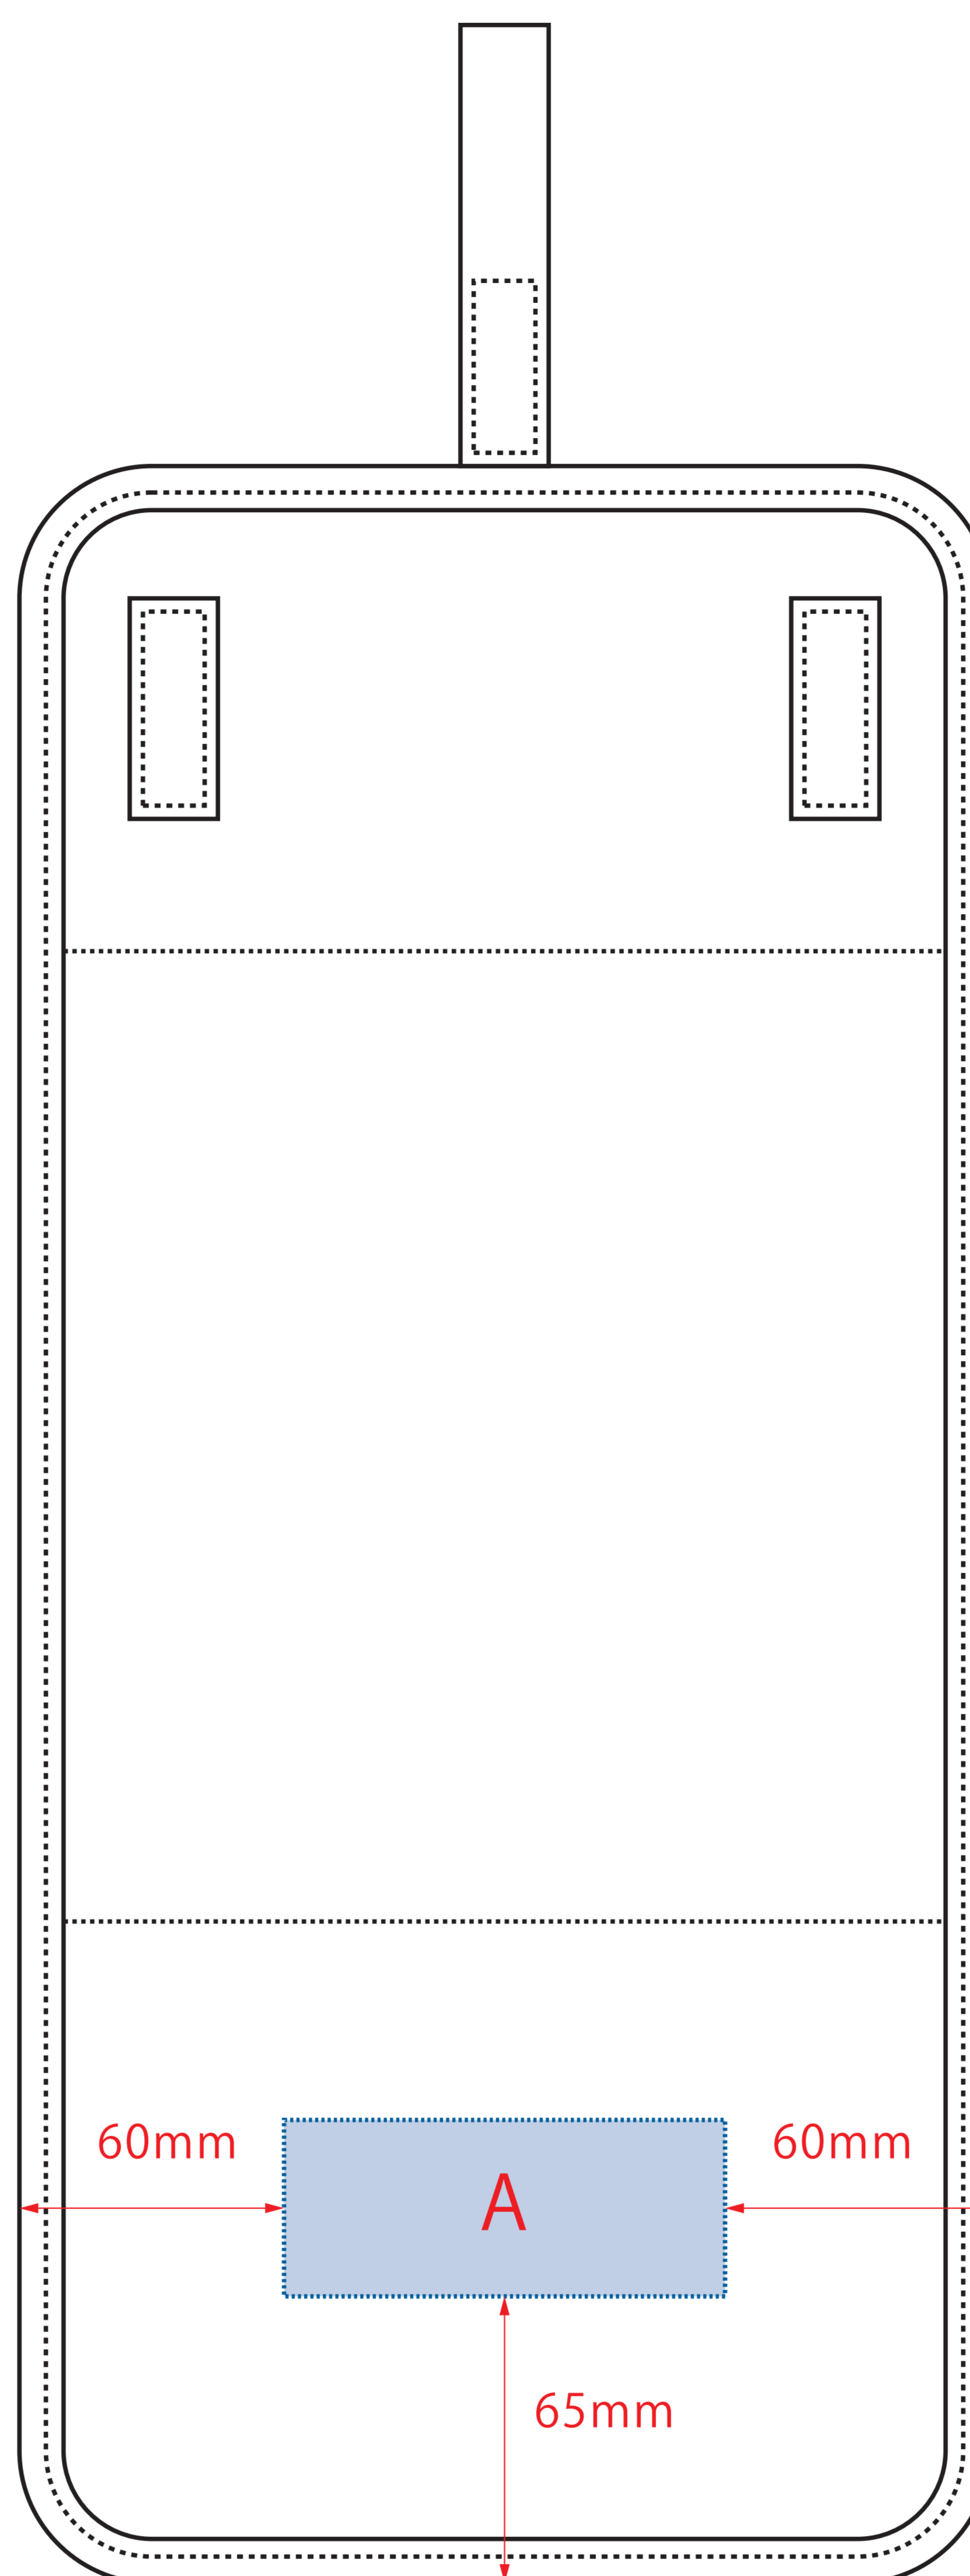

Scale=1/1 (原寸)

※画面の色はイメージです。実際の商品の色とは異なる場合があります。

※テンプレートはイメージです。実物と形状や色合いなど異なります。

TR-0532

トラベルケース

デザインサイズ

000×000 mm程度

制作上の注意点

●レイアウトするデザインの寸法を
デザインサイズにご記入下さい。   **デザインサイズ
60×20mm程度**

●データはCMYKで作成してください。

●刷り色はPANTONEまたはDICのチップでご指定下さい。
※黒・白・金・銀はチップでの指定はできません。

●デザインを位置指定をする場合は
外周からデザインまでの数値を入力し
矢印を伸ばして調整して下さい。

●プリントは点線部分、
網掛けの刷り範囲 以内をお願い致します。

(ベースの材質、又はデザインによりベタ面が多い場合、
線が細かい場合等、調整が必要な場合がございます。)

●細かい文字などは素材の関係上かすれたり、
つぶれてしまう場合がございます。
綺麗に印刷する場合は線幅1mmを目安に作成して下さい。

●ベース素材のカラーにより、
印刷色の仕上がりが若干変わる場合がございます。

※画像データをご使用の際の注意点

●1色データは原寸600dpiのモノクロ2階調の
画像データをレイアウトして下さい。

●フルカラーデータは原寸350dpi以上、CMYKで作成し、
画像データをレイアウトして下さい。

●画像データは別途添付して下さい。(データにリンクしたもの)

■シルク印刷 最大範囲 : A : W100×H40 (mm)
B : W60×H35 (mm)