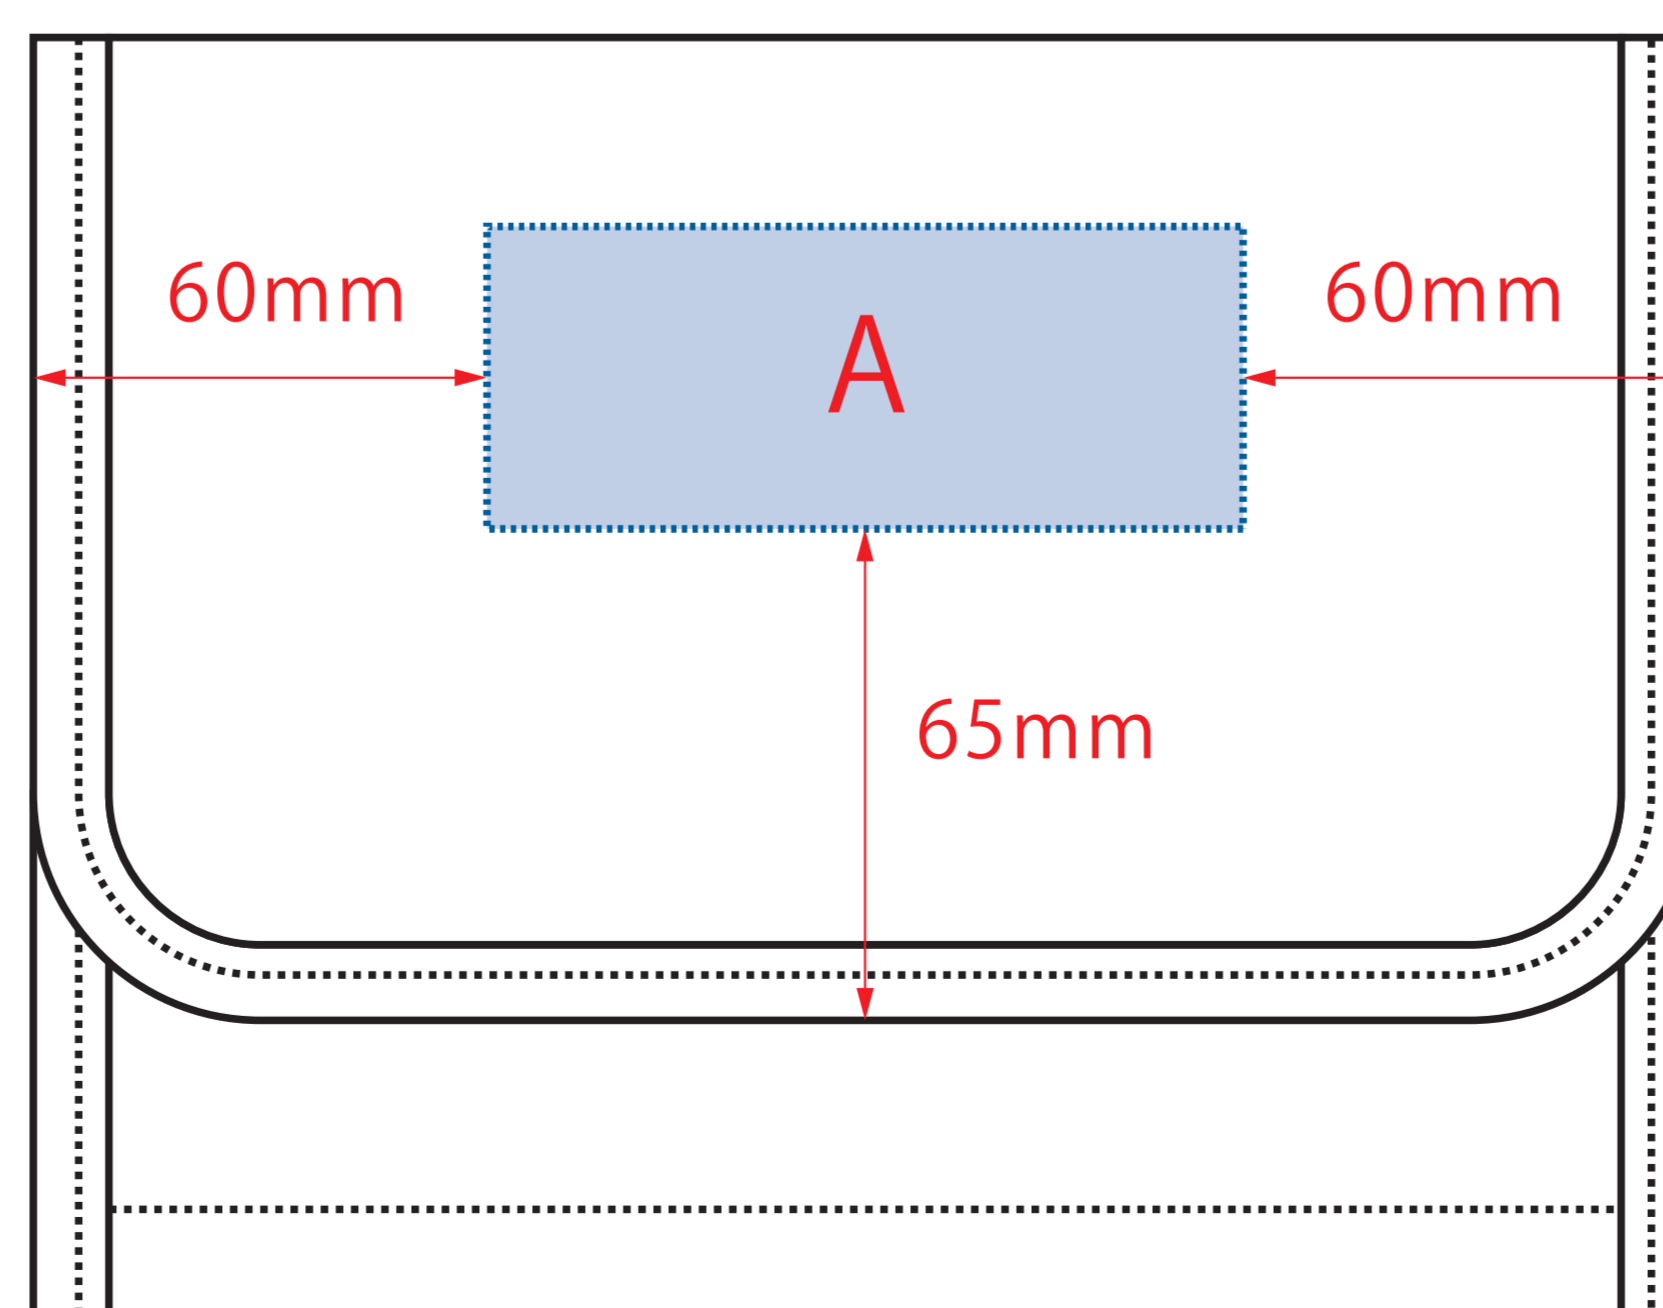

### デザインサイズ

000×000 mm程度

### 制作上の注意点

●レイアウトするデザインの寸法を  
デザインサイズにご記入下さい。      **デザインサイズ  
60×20mm程度**

●データはCMYKで作成してください。

●刷り色はPANTONEまたはDICのチップでご指定下さい。  
※黒・白・金・銀はチップでの指定はできません。

●デザインを位置指定をする場合は  
外周からデザインまでの数値を入力し  
矢印を伸ばして調整して下さい。

●プリントは点線部分、  
網掛けの刷り範囲 以内をお願い致します。

(ベースの材質、又はデザインによりベタ面が多い場合、  
線が細かい場合等、調整が必要な場合がございます。)

●細かい文字などは素材の関係上かすれたり、  
つぶれてしまう場合がございます。  
綺麗に印刷する場合は線幅1mmを目安に作成して下さい。

●ベース素材のカラーにより、  
印刷色の仕上がりが若干変わる場合がございます。

### ※画像データをご使用の際の注意点

●1色データは原寸600dpiのモノクロ2階調の  
画像データをレイアウトして下さい。

●フルカラーデータは原寸350dpi以上、CMYKで作成し、  
画像データをレイアウトして下さい。

●画像データは別途添付して下さい。(データにリンクしたもの)

■シルク印刷 最大範囲 : A : W100×H40 (mm)  
B : W60×H35 (mm)