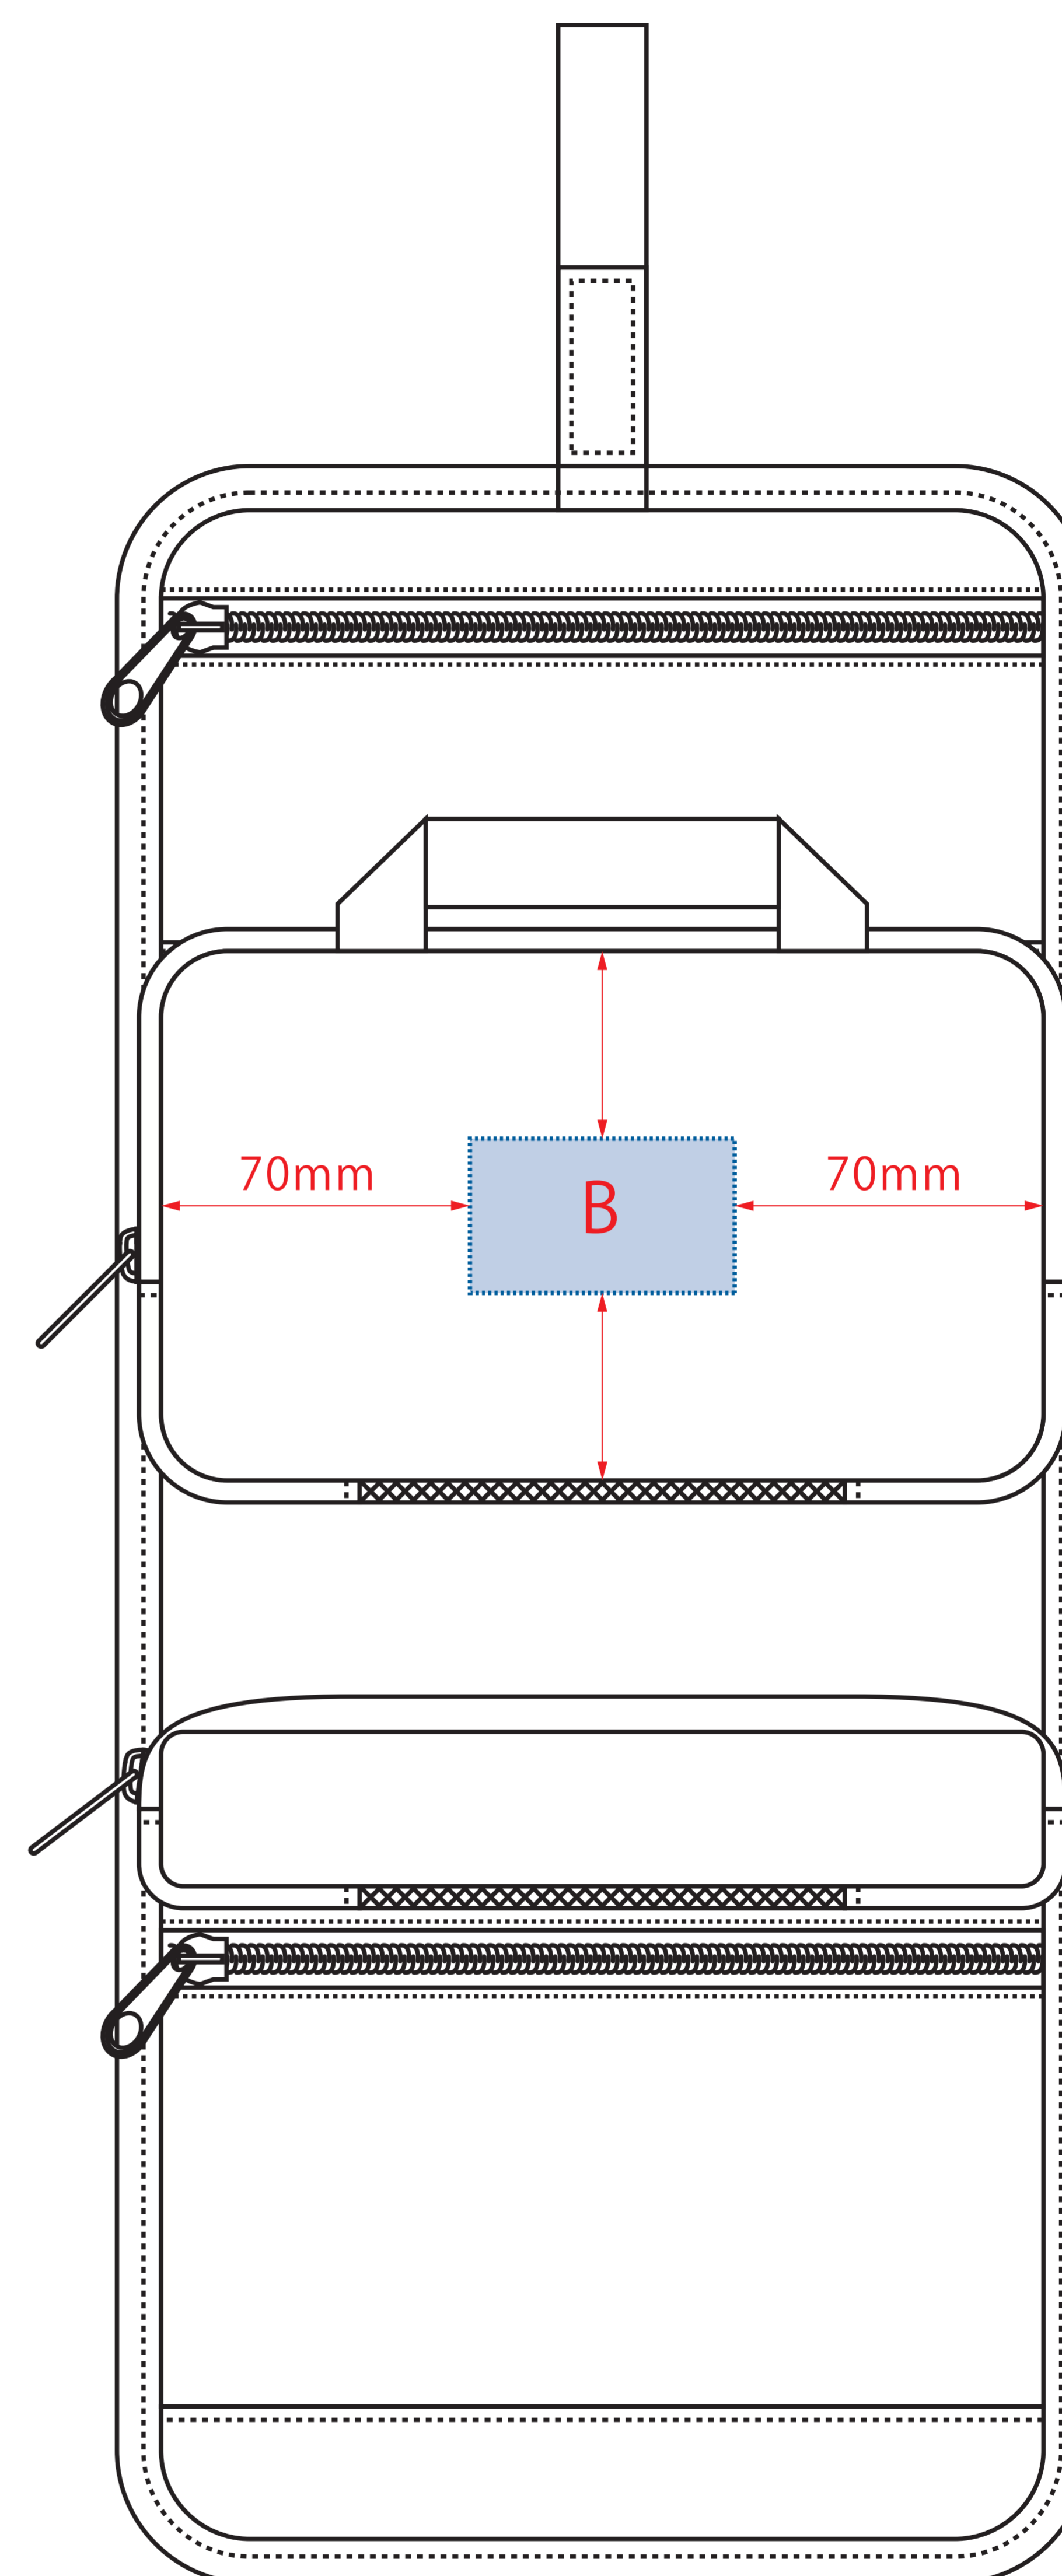

Scale=1/1 (原寸)

※画面の色はイメージです。実際の商品の色とは異なる場合があります。

※テンプレートはイメージです。実物と形状や色合いなど異なります。

TR-0532

トラベルケース

デザインサイズ

000×000 mm程度

制作上の注意点

●レイアウトするデザインの寸法を
デザインサイズにご記入下さい。   **デザインサイズ
60×20mm程度**

●データはCMYKで作成してください。

●刷り色はPANTONEまたはDICのチップでご指定下さい。
※黒・白・金・銀はチップでの指定はできません。

●デザインを位置指定をする場合は
外周からデザインまでの数値を入力し
矢印を伸ばして調整して下さい。

●プリントは点線部分、
網掛けの刷り範囲 以内をお願い致します。

(ベースの材質、又はデザインによりベタ面が多い場合、
線が細かい場合等、調整が必要な場合がございます。)

●細かい文字などは素材の関係上かすれたり、
つぶれてしまう場合がございます。
綺麗に印刷する場合は線幅1mmを目安に作成して下さい。

●ベース素材のカラーにより、
印刷色の仕上がりが若干変わる場合がございます。

※画像データをご使用の際の注意点

●1色データは原寸600dpiのモノクロ2階調の
画像データをレイアウトして下さい。

●フルカラーデータは原寸350dpi以上、CMYKで作成し、
画像データをレイアウトして下さい。

●画像データは別途添付して下さい。(データにリンクしたもの)

■シルク印刷 最大範囲 : A : W100×H40 (mm)
B : W60×H35 (mm)