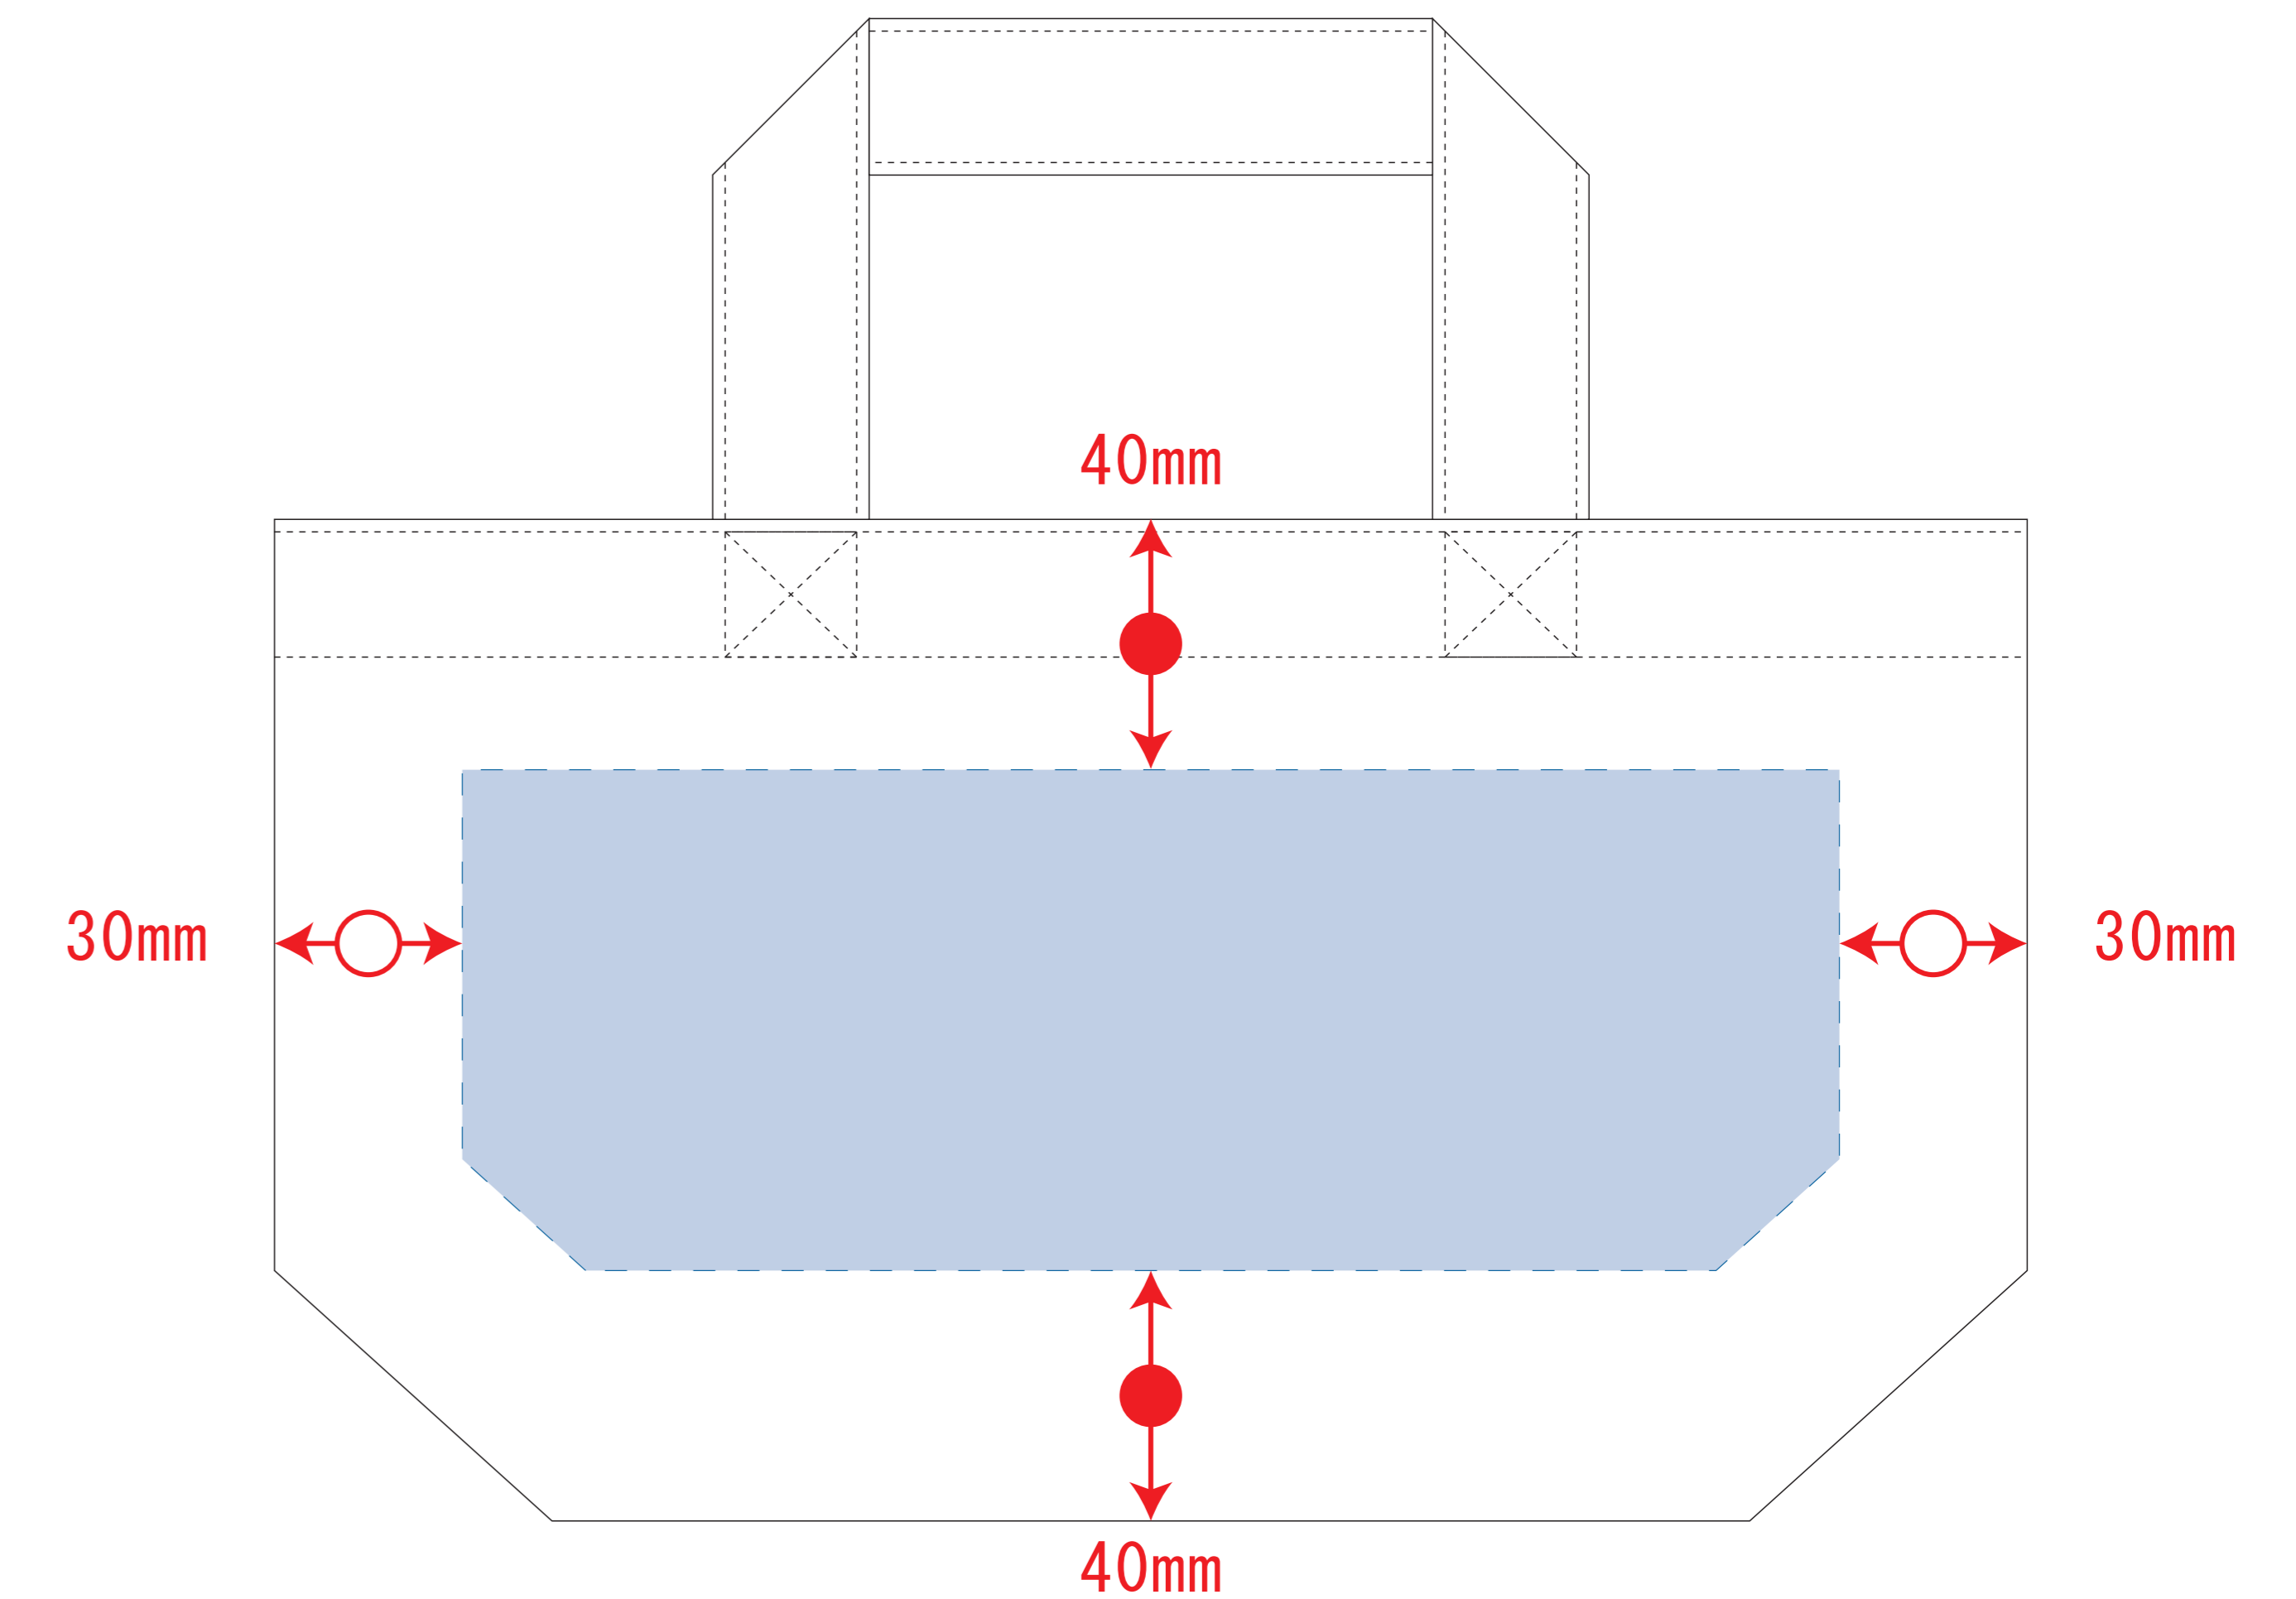

# TR-0698

キャンバストート (SS)

デザインサイズ

000×000 mm程度

(ベースの材質、又はデザインによりベタ面が多い場合、線が細かい場合等、調整が必要な場合がございます。)

●細かい文字などは素材の関係上かすれたり、つぶれてしまう場合がございます。綺麗に印刷する場合は線幅1mmを目安に作成して下さい。

●ベース素材のカラーにより、印刷色の仕上がりが若干変わる場合がございます。

### ※画像データをご使用の際の注意点

●1色データは原寸600dpiのモノクロ2階調の画像データをレイアウトして下さい。

●フルカラーデータは原寸350dpi以上、CMYKで作成し、画像データをレイアウトして下さい。

●画像データは別途添付して下さい。(データにリンクしたもの)

※ナチュラルのみエコマーク有り(内側)

デザインスペース : W200×H80 (mm)

■シルク印刷 最大範囲 : W200×H80 (mm)

■熱転写印刷 最大範囲 : W200×H80 (mm)

インクジェット用

※ナチュラルのみエコマーク有り(内側)

デザインスペース : W220×H80 (mm)

■インクジェット印刷 最大範囲 : W220×H80 (mm)