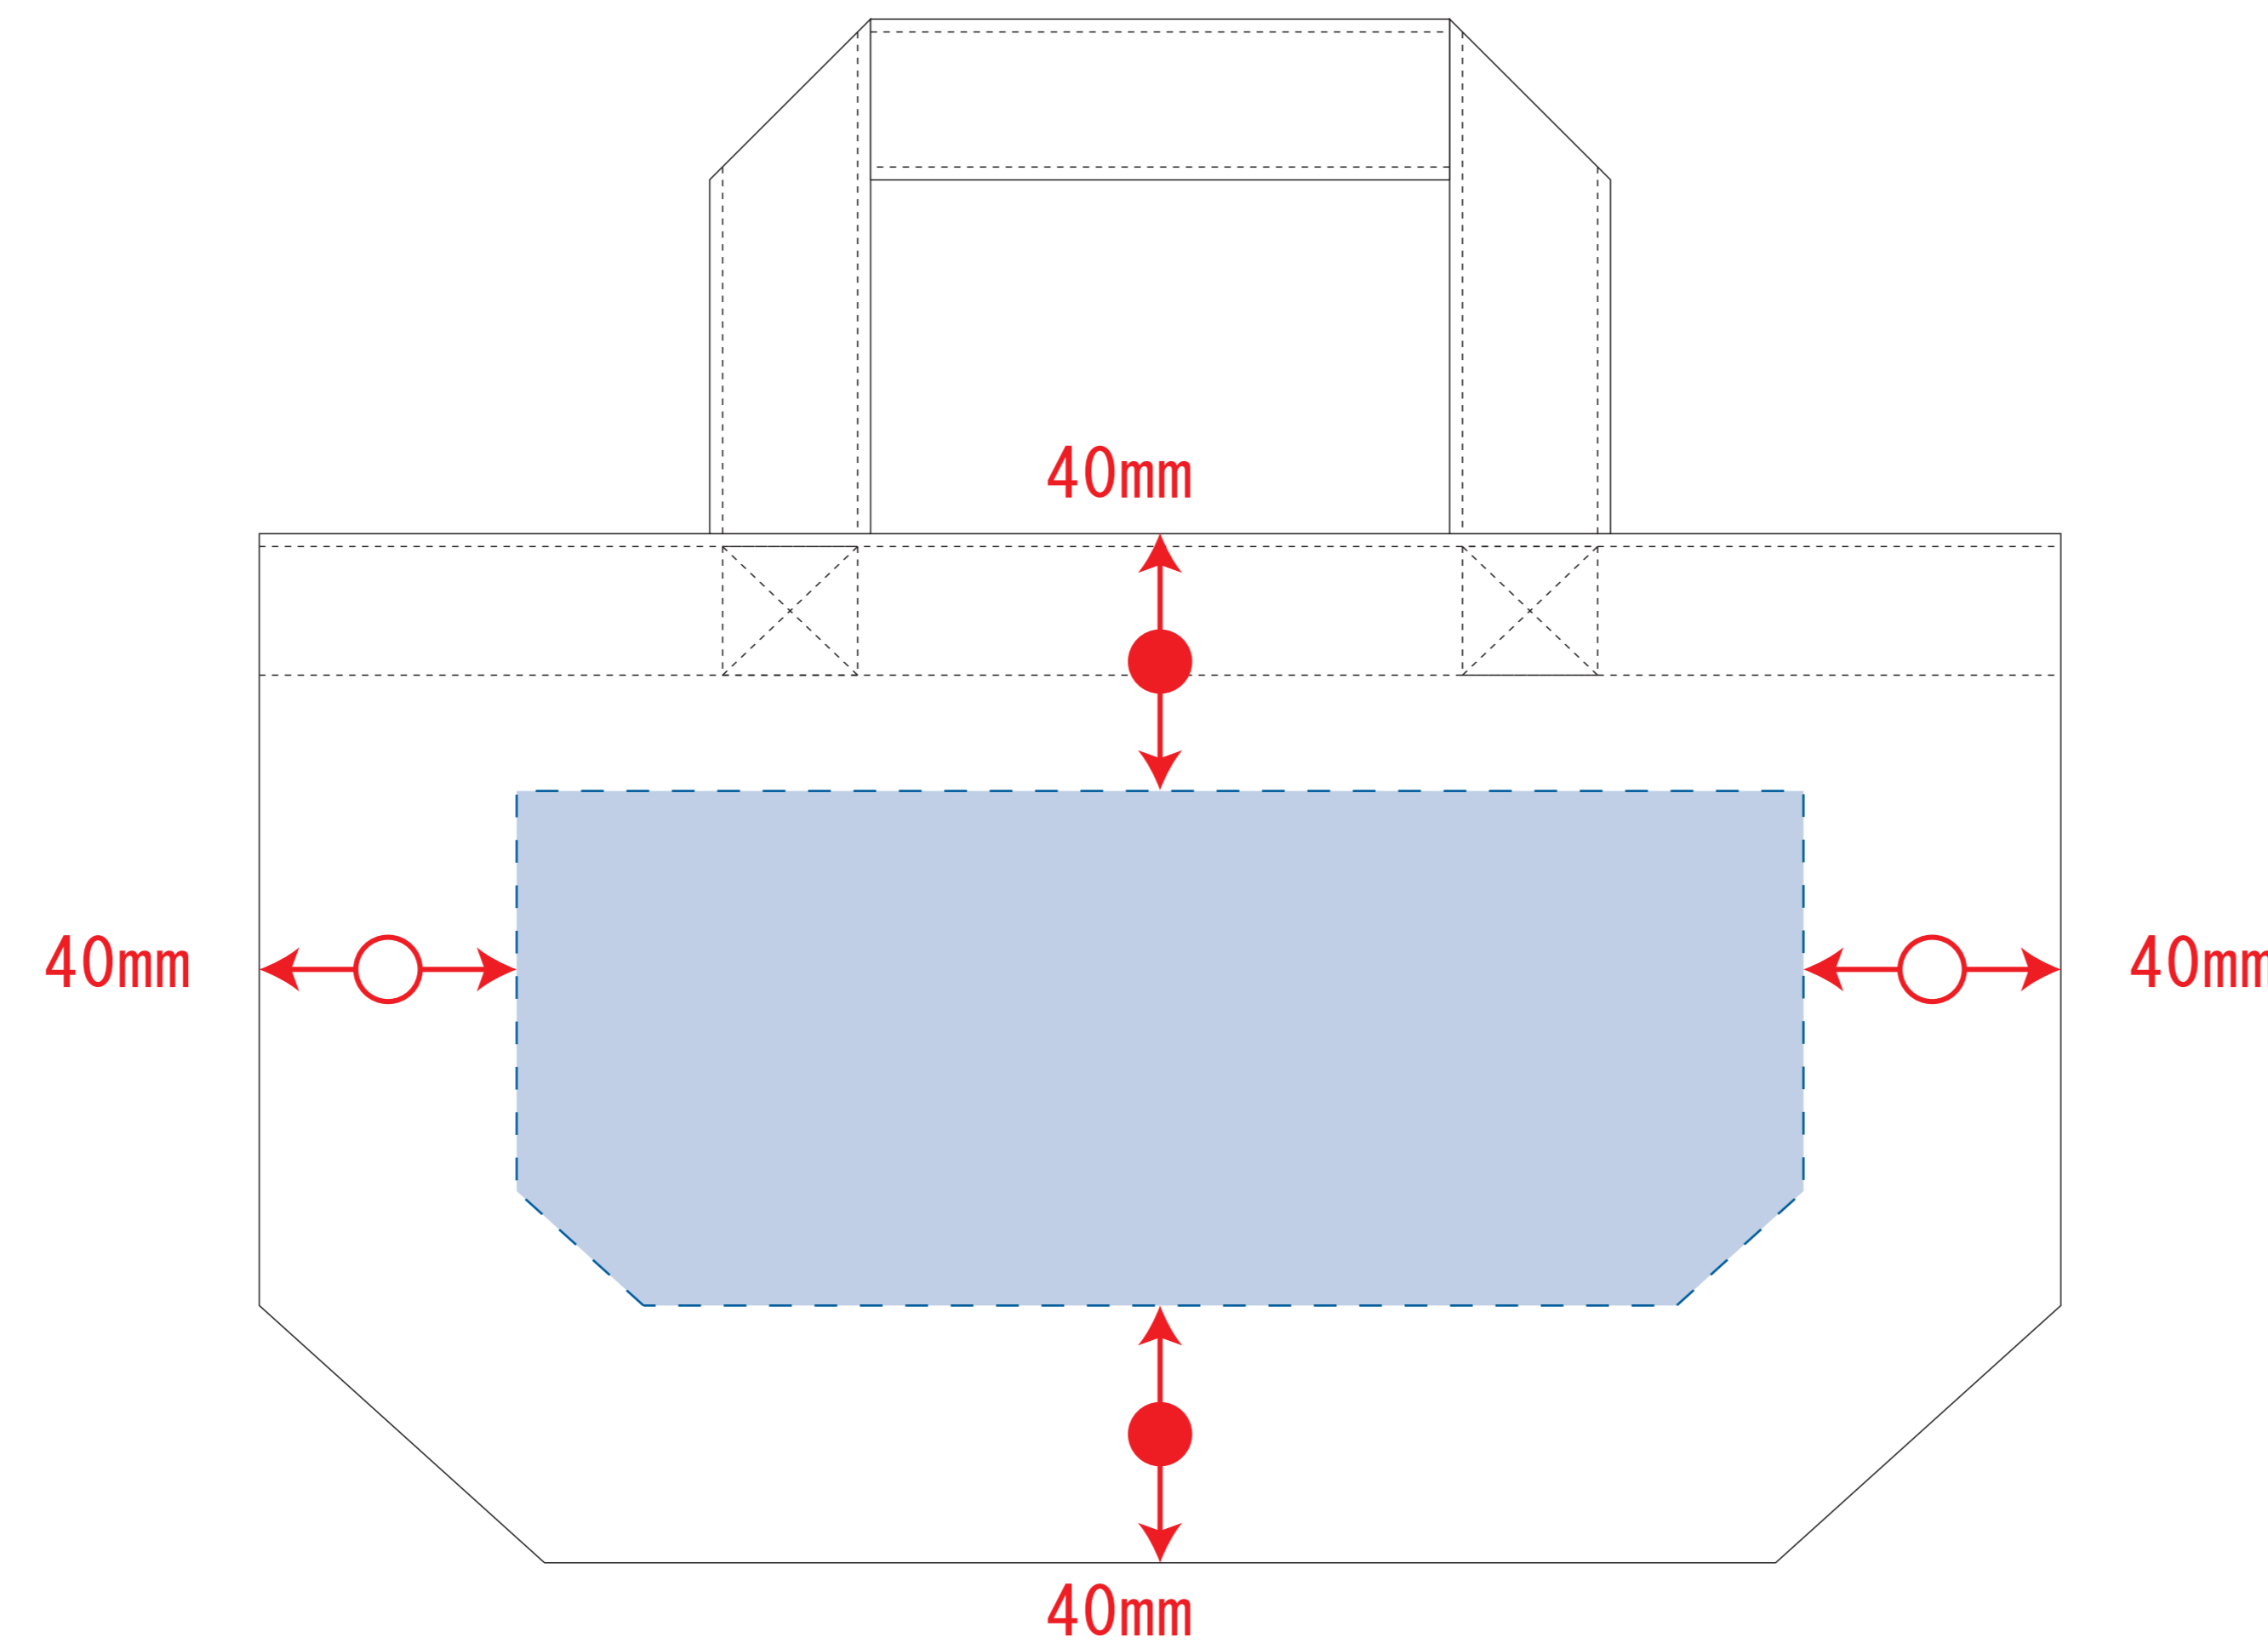

# TR-0698

キャンバストート (SS)

デザインサイズ

000×000 mm程度

(ベースの材質、又はデザインによりベタ面が多い場合、線が細かい場合等、調整が必要な場合がございます。)

●細かい文字などは素材の関係上かすれたり、つぶれてしまう場合がございます。綺麗に印刷する場合は線幅1mmを目安に作成して下さい。

●ベース素材のカラーにより、印刷色の仕上がりが若干変わる場合がございます。

### ※画像データをご使用の際の注意点

●1色データは原寸600dpiのモノクロ2階調の画像データをレイアウトして下さい。

●フルカラーデータは原寸350dpi以上、CMYKで作成し、画像データをレイアウトして下さい。

●画像データは別途添付して下さい。(データにリンクしたもの)

※ナチュラルのみエコマーク有り(内側)

デザインスペース : W200×H80 (mm)

■シルク印刷 最大範囲 : W200×H80 (mm)

■熱転写印刷 最大範囲 : W200×H80 (mm)

インクジェット用

※ナチュラルのみエコマーク有り(内側)

デザインスペース : W220×H80 (mm)

■インクジェット印刷 最大範囲 : W220×H80 (mm)