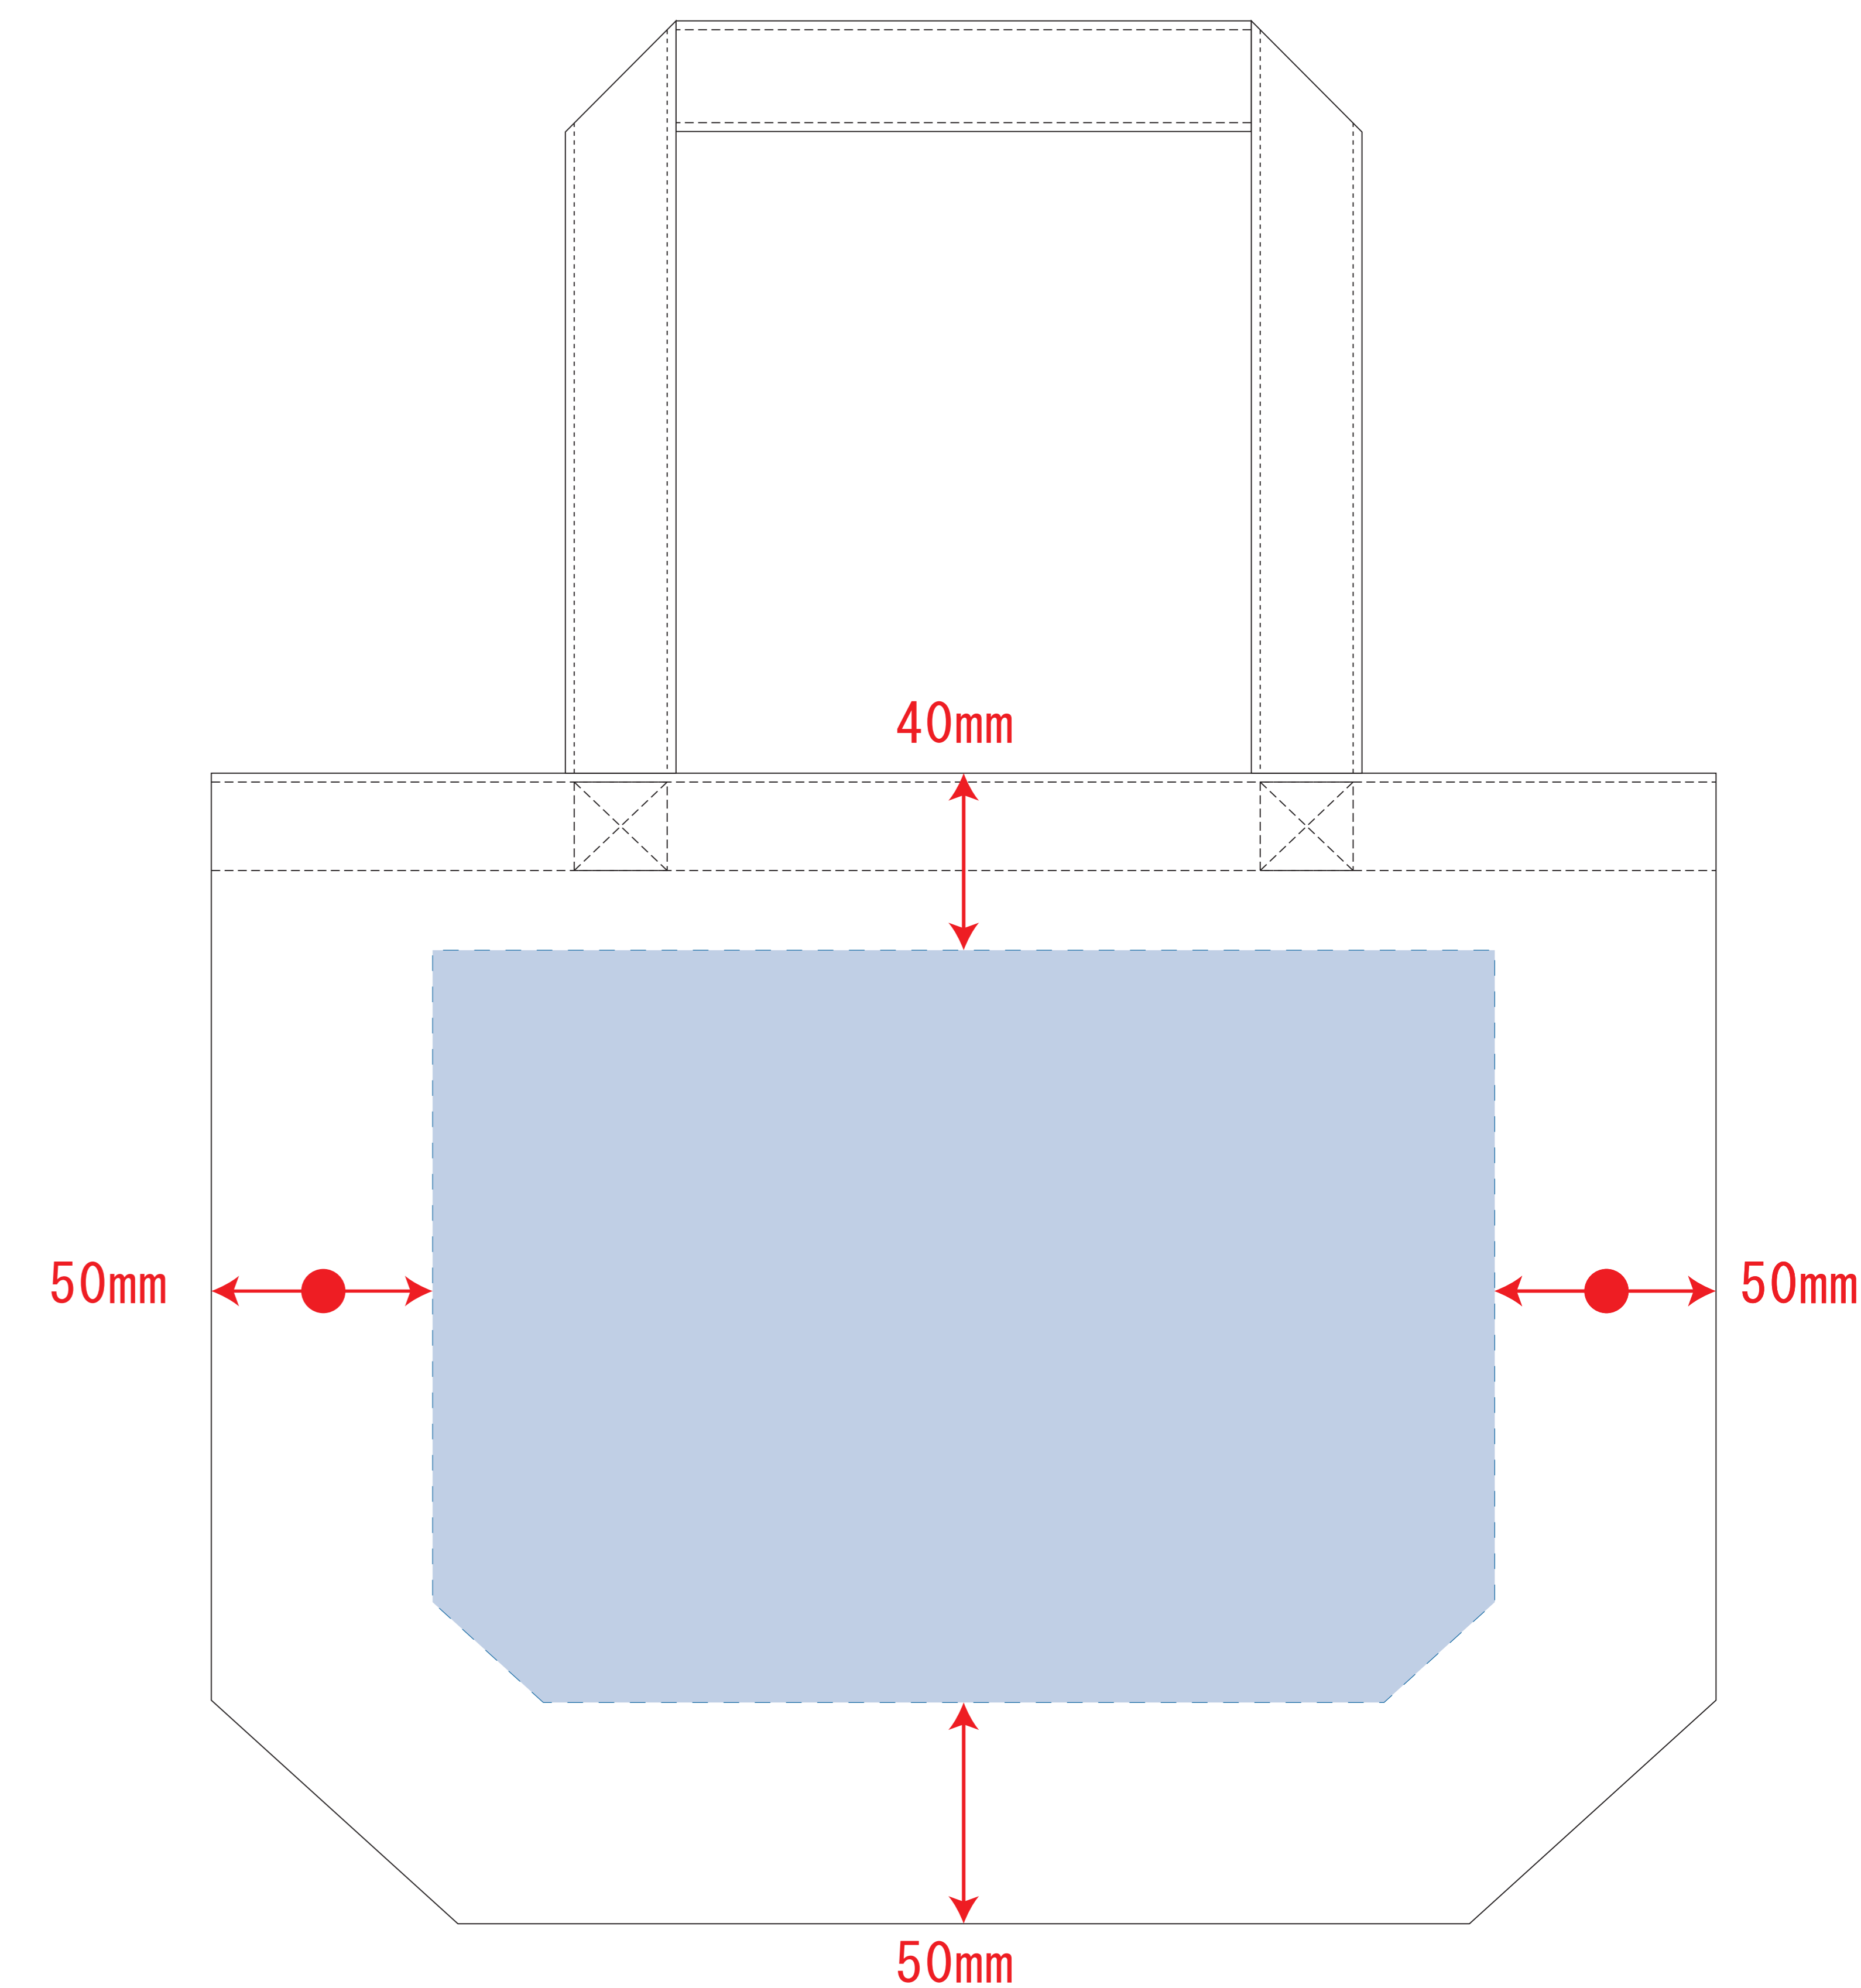

Scale=1/1 (原寸)

※画面の色はイメージです。実際の商品の色とは異なる場合があります。

※テンプレートはイメージです。実物と形状や色合いなど異なります。

TR-0699

キャンバストート (SM)

デザインサイズ

000×000 mm程度

制作上の注意点

●レイアウトするデザインの寸法を
デザインサイズにご記入下さい。 **デザインサイズ
60×20mm程度**

●データはCMYKで作成してください。

●刷り色はPANTONEまたはDICのチップでご指定下さい。
※黒・白・金・銀はチップでの指定はできません。

●デザインを位置指定をする場合は
外周からデザインまでの数値を入力し
矢印を伸ばして調整して下さい。

●プリントは点線部分、
網掛けの刷り範囲  以内をお願い致します。
(ベースの材質、又はデザインによりベタ面が多い場合、
線が細かい場合等、調整が必要な場合がございます。)

●画像データは別途添付して下さい。(データにリンクしたもの)

※ナチュラルのみエコマーク有り(内側)

デザインスペース : W240×H140 (mm)

■シルク印刷 最大範囲 : W240×H140 (mm)

■熱転写印刷 最大範囲 : W240×H140 (mm)

インクジェット用

※ナチュラルのみエコマーク有り(内側)

デザインスペース : W240×H170 (mm)

■インクジェット印刷 最大範囲 : W240×H170 (mm)