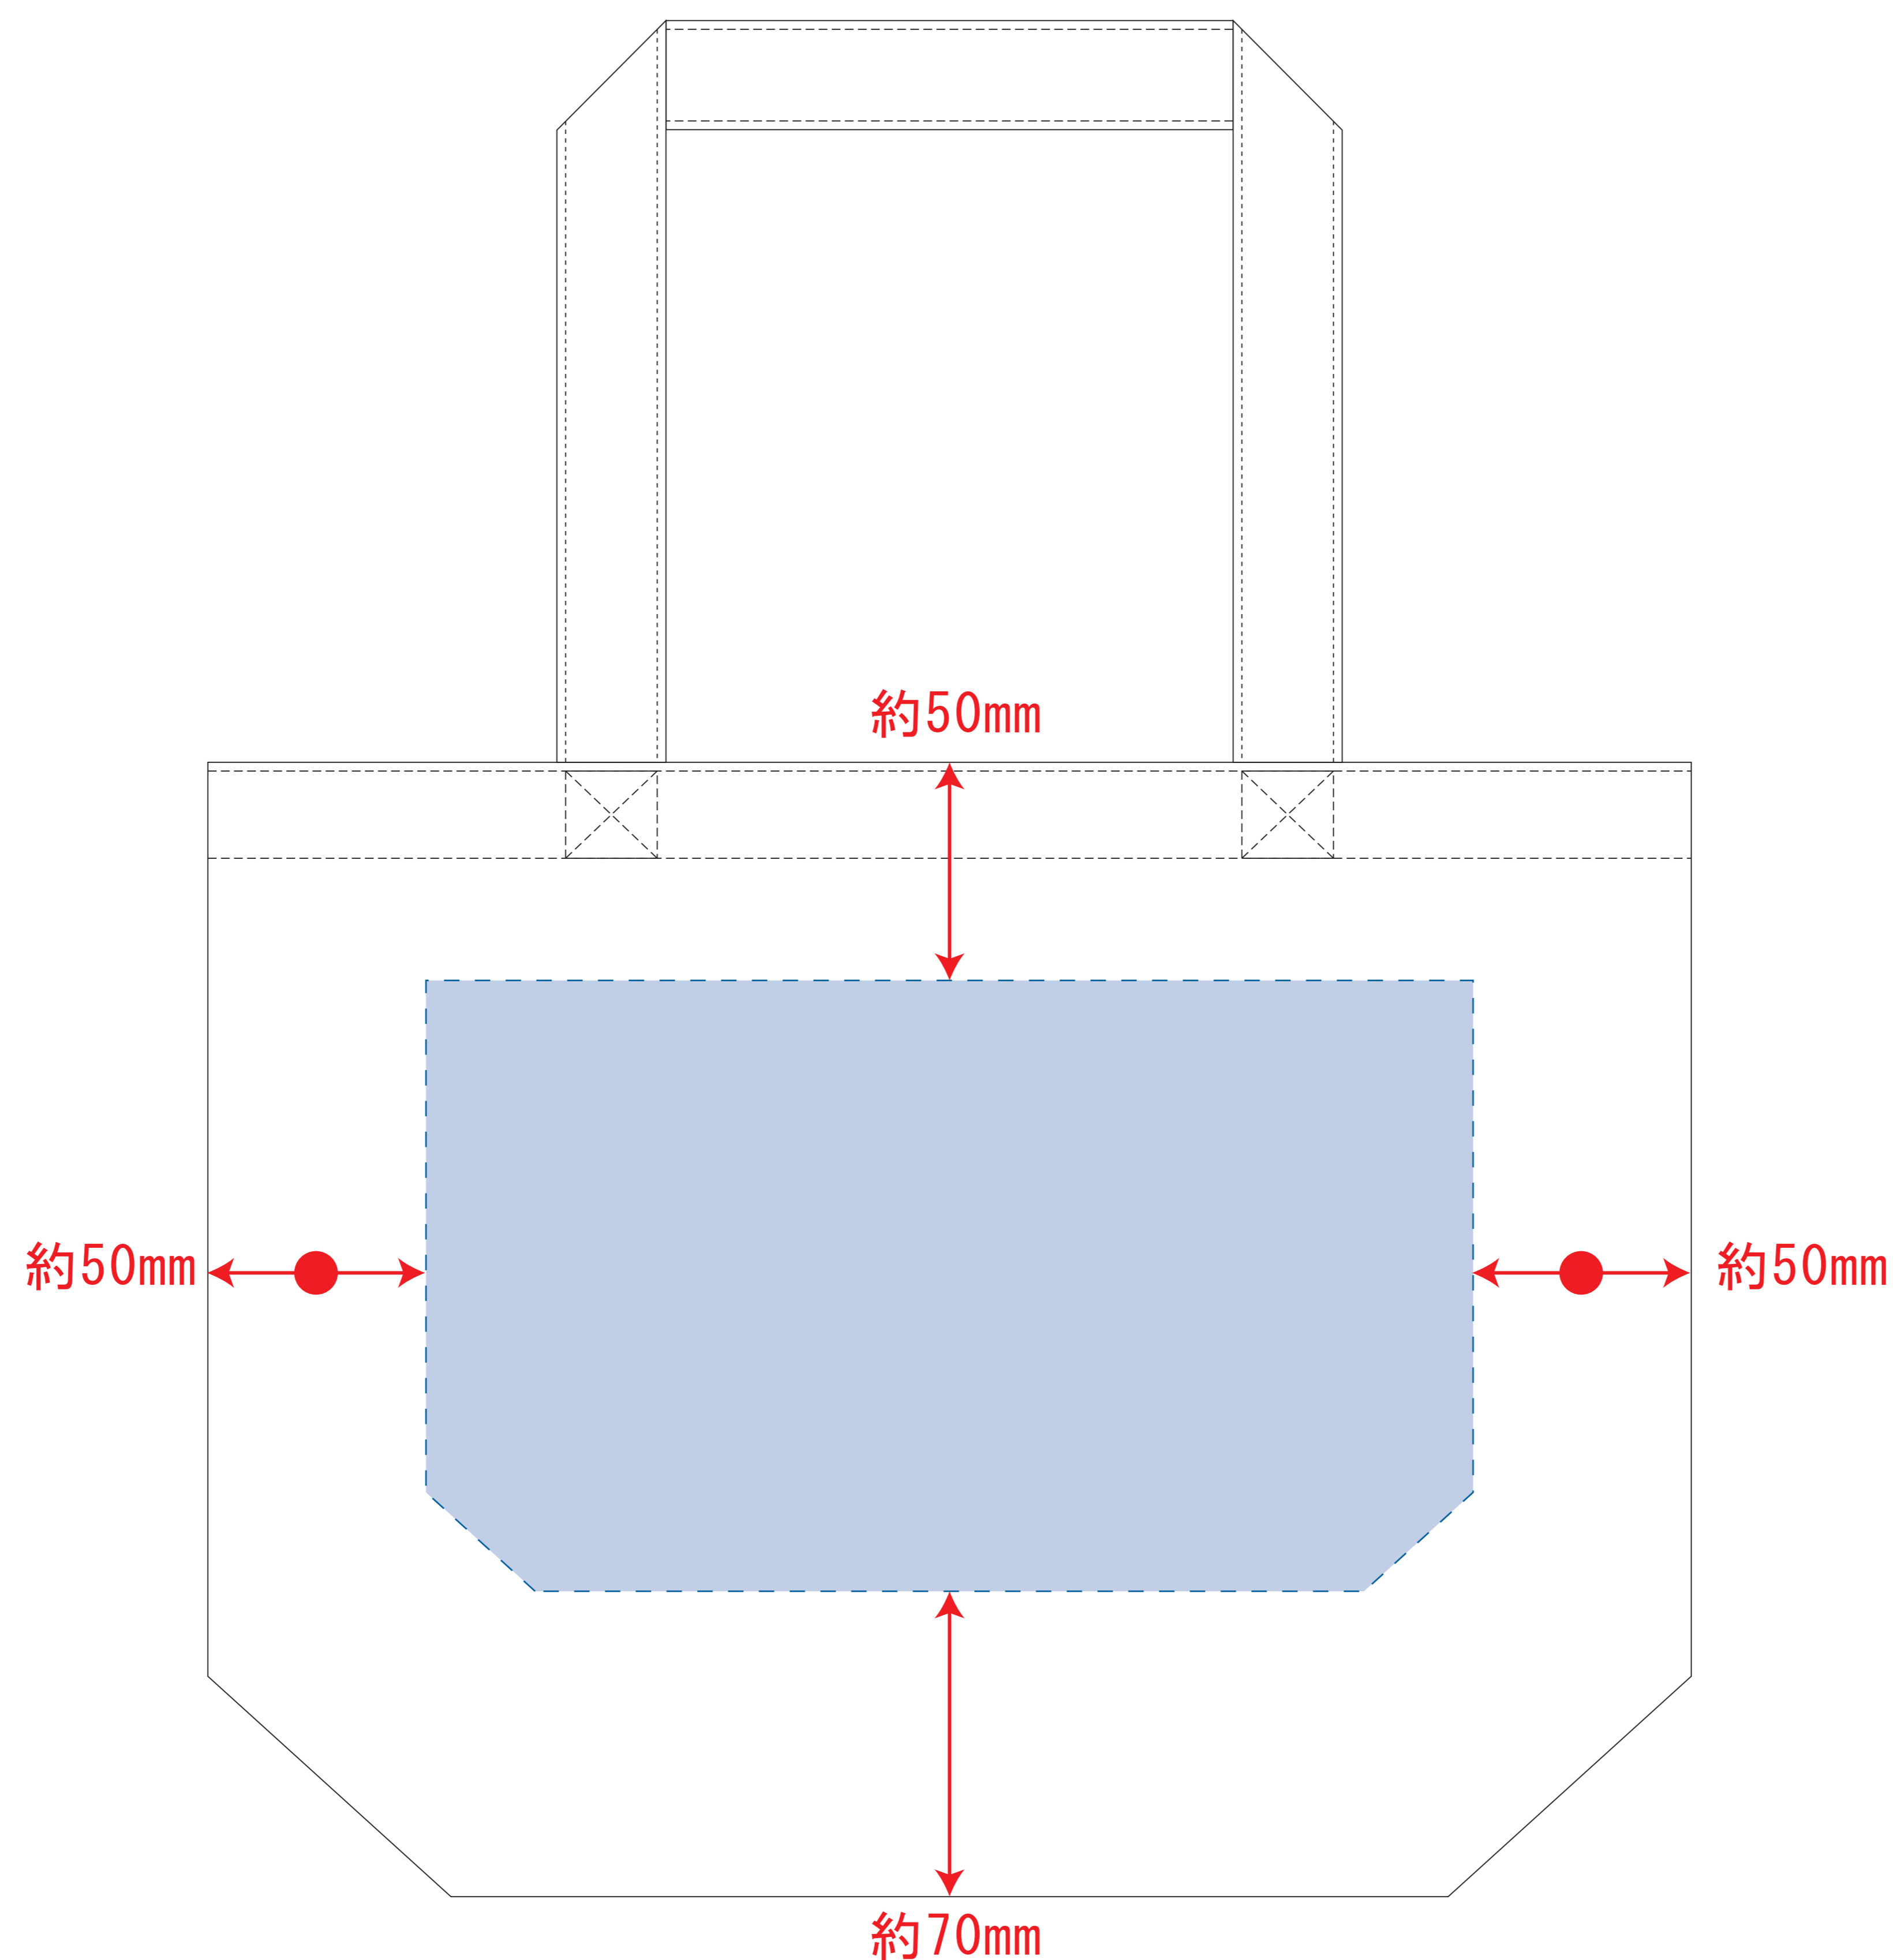

Scale=1/1 (原寸)

※画面の色はイメージです。実際の商品の色とは異なる場合があります。

※テンプレートはイメージです。実物と形状や色合いなど異なります。

TR-0699

キャンバストート (SM)

デザインサイズ

000×000 mm程度

制作上の注意点

●レイアウトするデザインの寸法を
デザインサイズにご記入下さい。 **デザインサイズ
60×20mm程度**

●データはCMYKで作成してください。

●刷り色はPANTONEまたはDICのチップでご指定下さい。
※黒・白・金・銀はチップでの指定はできません。

●デザインを位置指定をする場合は
外周からデザインまでの数値を入力し
矢印を伸ばして調整して下さい。

●プリントは点線部分、
網掛けの刷り範囲  以内をお願い致します。
(ベースの材質、又はデザインによりベタ面が多い場合、
線が細かい場合等、調整が必要な場合がございます。)

●画像データは別途添付して下さい。(データにリンクしたもの)

※ナチュラルのみエコマーク有り(内側)

デザインスペース : W240×H140 (mm)

■シルク印刷 最大範囲 : W240×H140 (mm)

■熱転写印刷 最大範囲 : W240×H140 (mm)

インクジェット用

※ナチュラルのみエコマーク有り(内側)

デザインスペース : W240×H170 (mm)

■インクジェット印刷 最大範囲 : W240×H170 (mm)