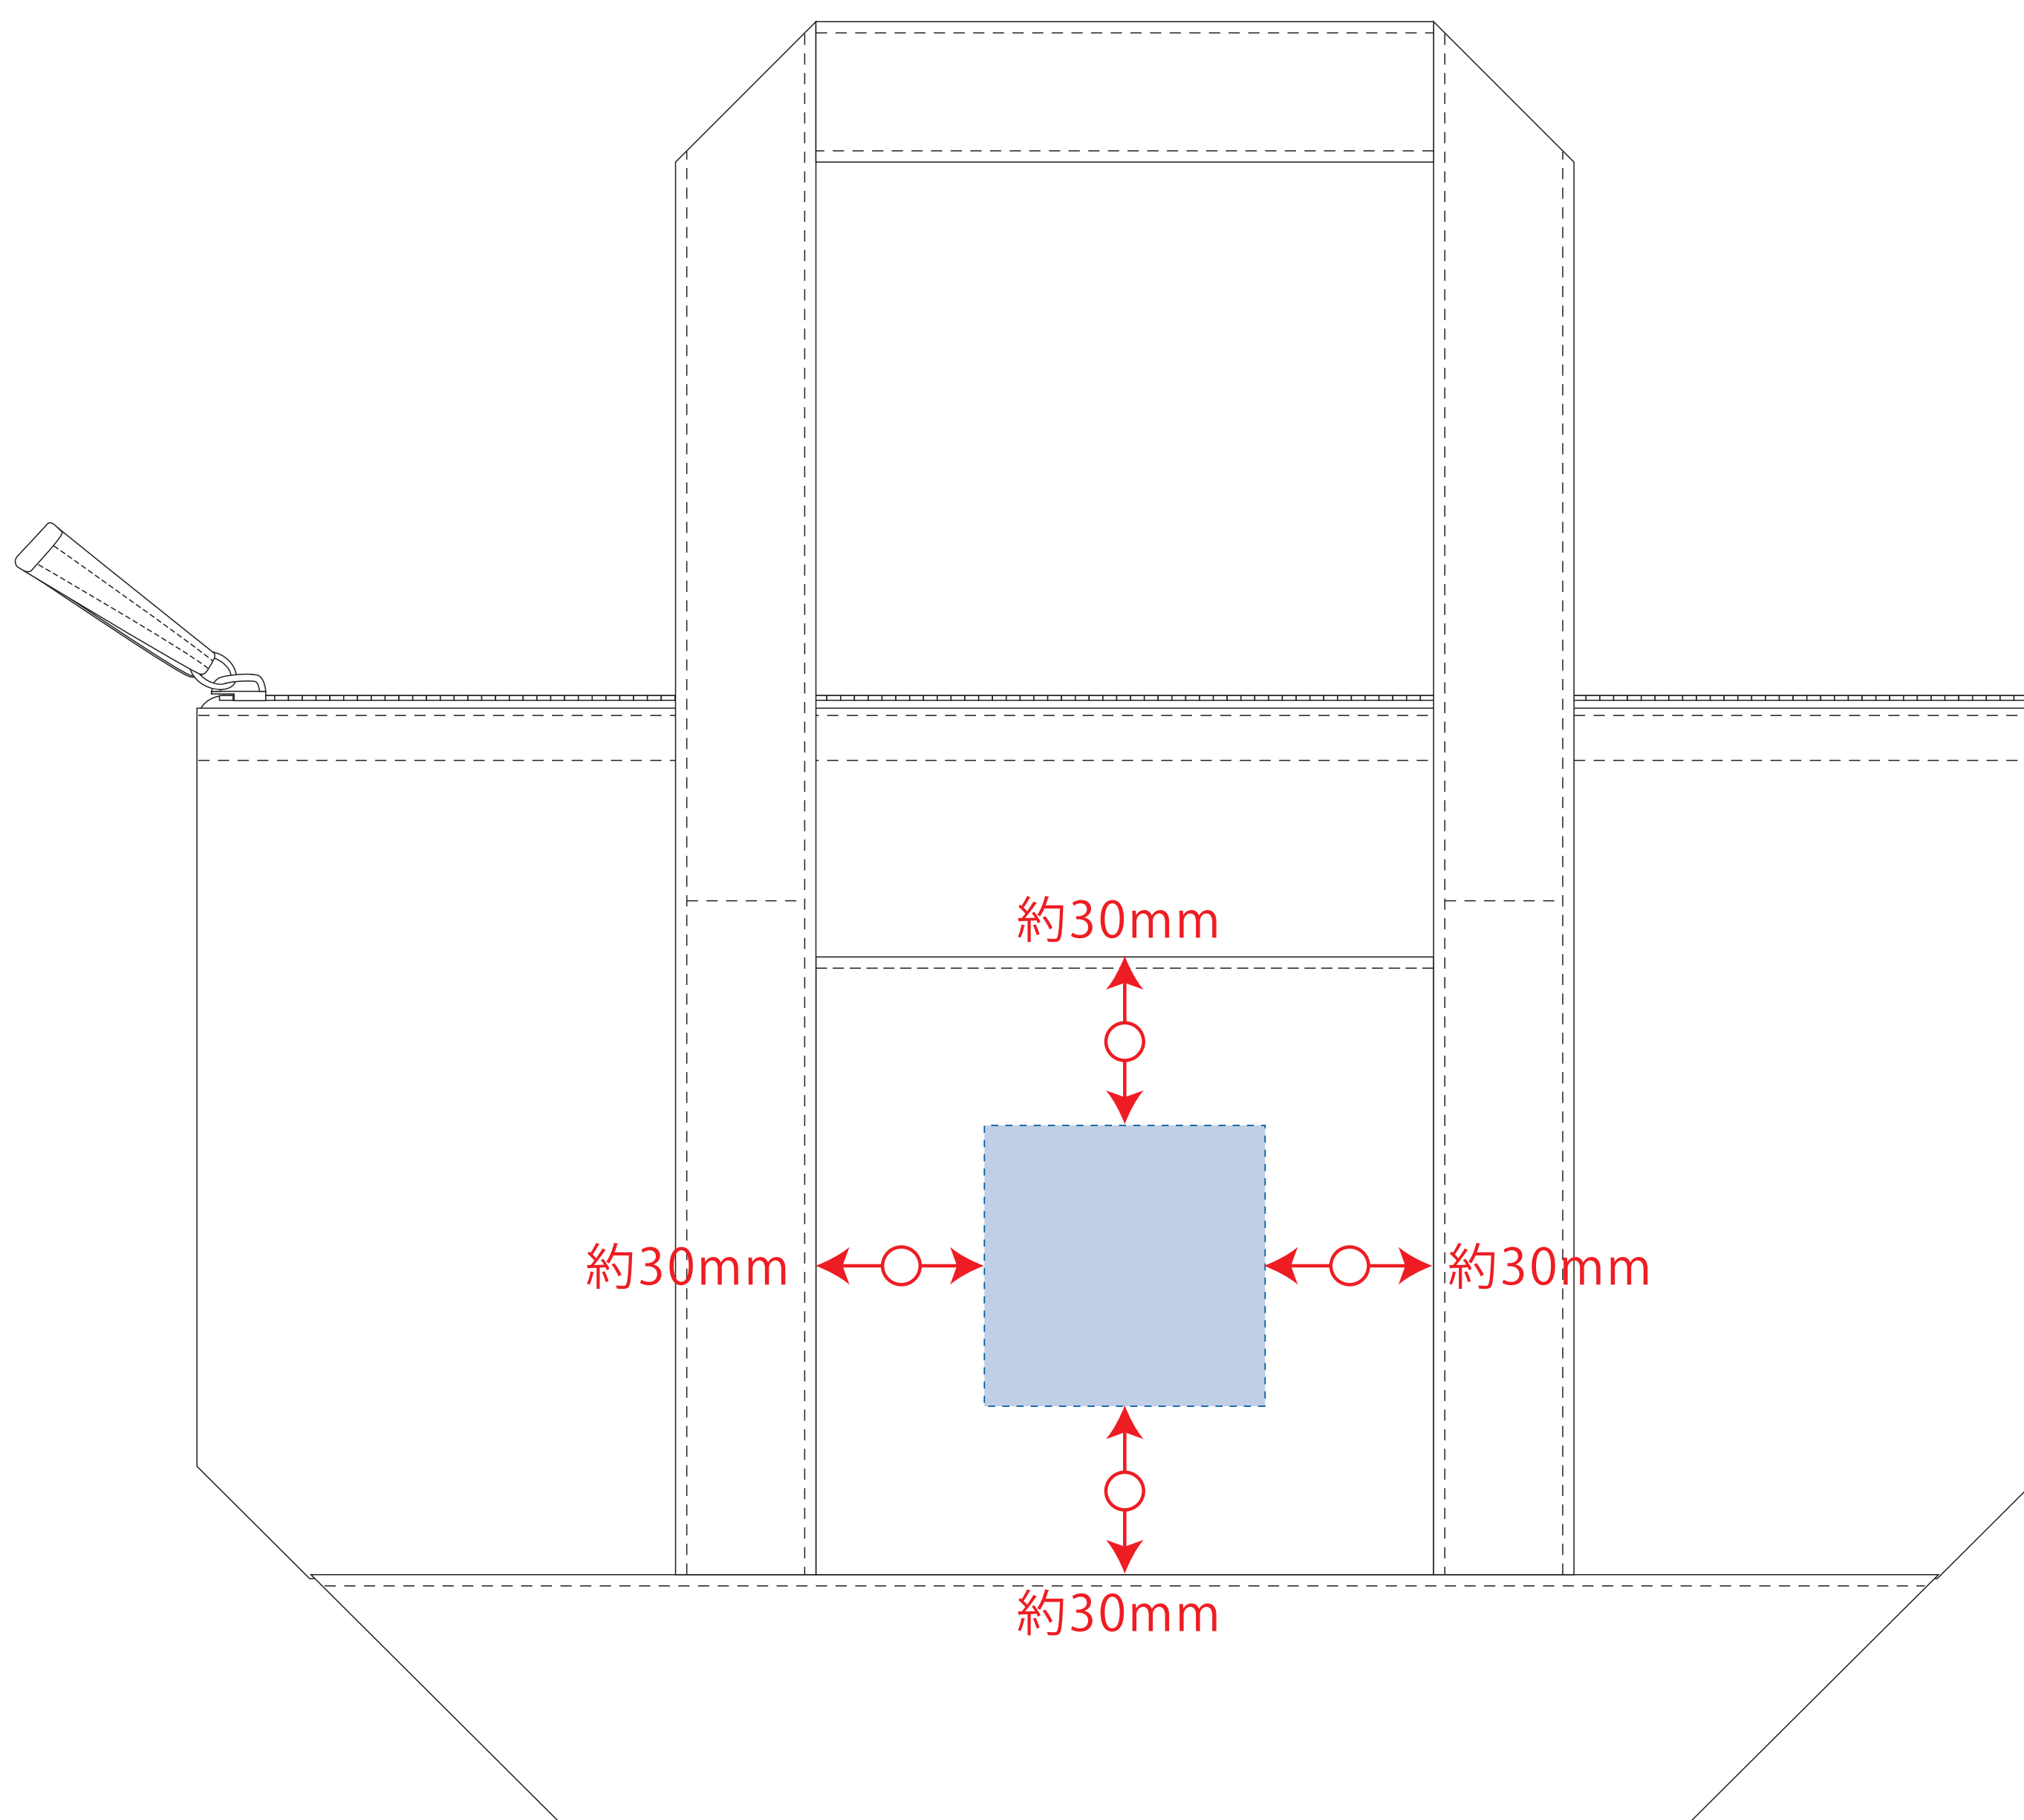

Scale=1/1 (原寸)

※画面の色はイメージです。実際の商品の色とは異なる場合があります。

※テンプレートはイメージです。実物と形状や色合いなど異なります。

TR-0732

保冷バイカラートート (S)

デザインサイズ

000×000 mm程度

制作上の注意点

●レイアウトするデザインの寸法をデザインサイズにご記入下さい。 **デザインサイズ 60×20mm程度**

●データはCMYKで作成してください。

●刷り色はPANTONEまたはDICのチップでご指定下さい。
※黒・白・金・銀はチップでの指定はできません。

●デザインを位置指定をする場合は外周からデザインまでの数値を入力し矢印を伸ばして調整して下さい。

●プリントは点線部分、網掛けの刷り範囲  以内をお願い致します。

(ベースの材質、又はデザインによりベタ面が多い場合、線が細かい場合等、調整が必要な場合がございます。)

●細かい文字などは素材の関係上かすれたり、つぶれてしまう場合がございます。綺麗に印刷する場合は線幅1mmを目安に作成して下さい。

●ベース素材のカラーにより、印刷色の仕上がりが若干変わる場合がございます。

※画像データをご使用の際の注意点

●1色データは原寸600dpiのモノクロ2階調の画像データをレイアウトして下さい。

●フルカラーデータは原寸350dpi以上、CMYKで作成し、画像データをレイアウトして下さい。

●画像データは別途添付して下さい。(データにリンクしたもの)

レイアウト可能範囲：W50×H50 (mm)

■シルク印刷 最大範囲：W50×H50 (mm)