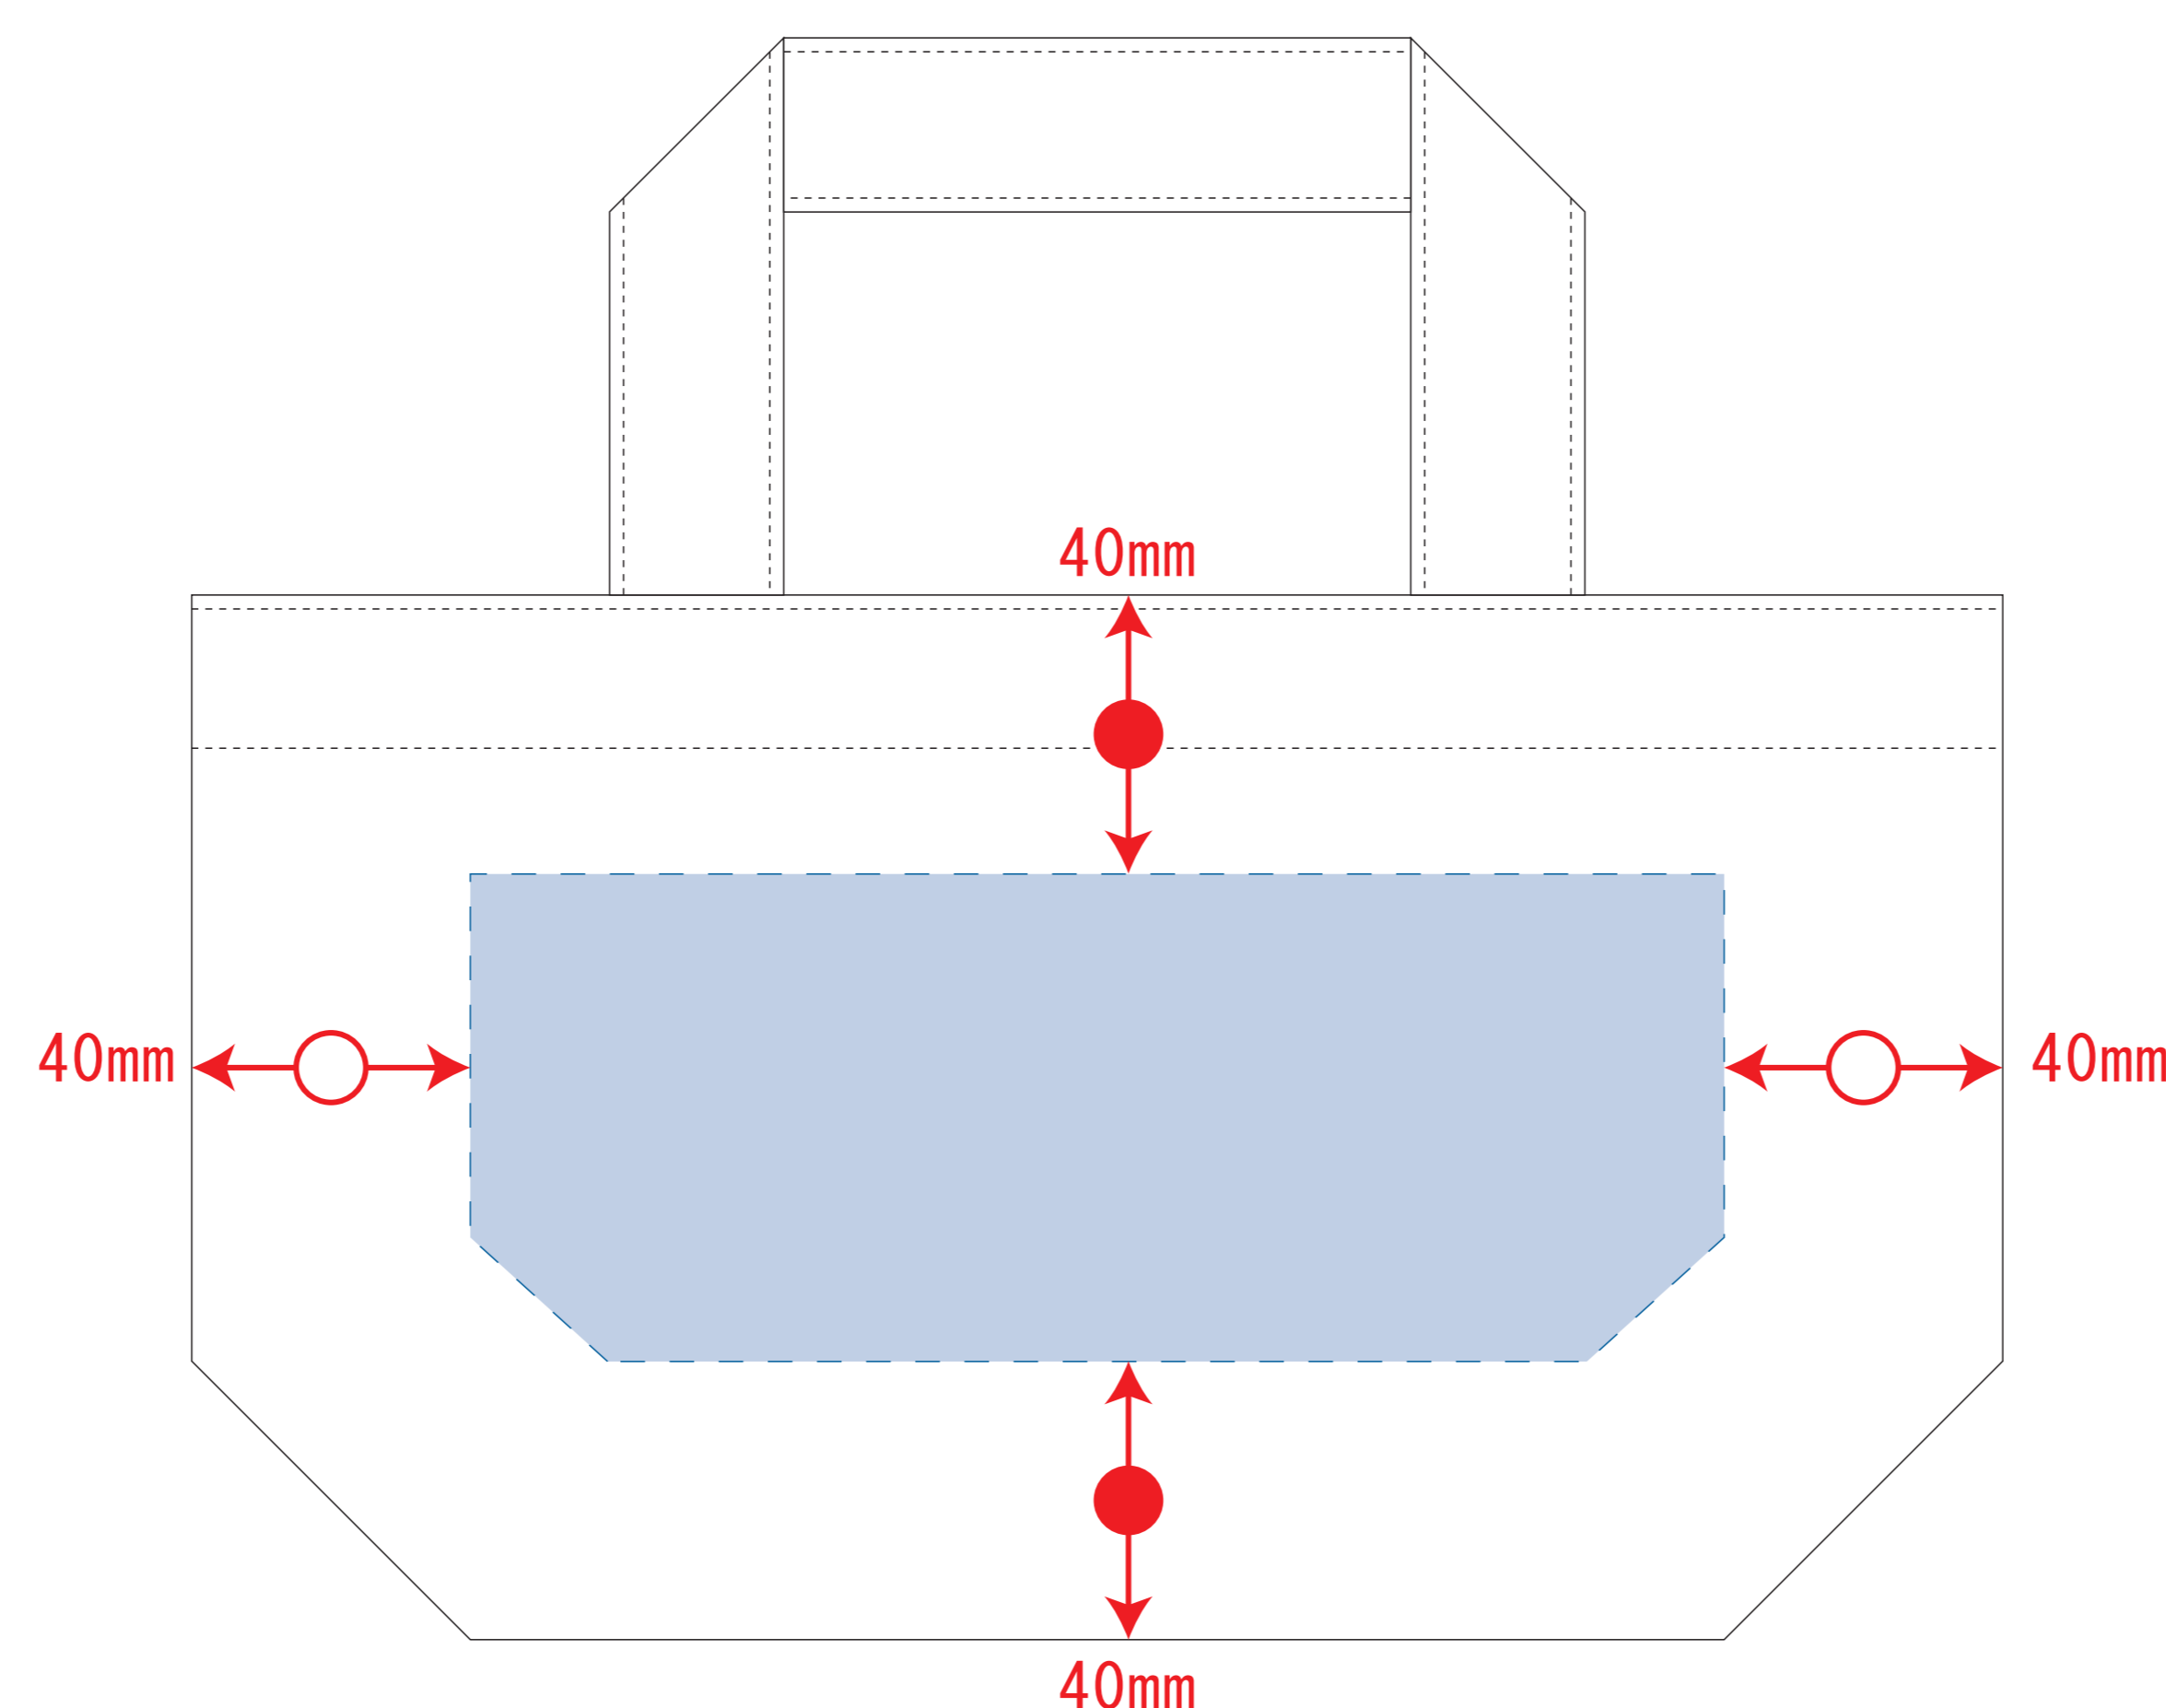

Scale=1/1 (原寸)

※画面の色はイメージです。実際の商品の色とは異なる場合があります。

※テンプレートはイメージです。実物と形状や色合いなど異なります。

TR-0748

キャンバスデイリートート (SS)

デザインサイズ

000×000 mm程度

制作上の注意点

(ベースの材質、又はデザインによりベタ面が多い場合、
線が細かい場合等、調整が必要な場合がございます。)

●細かい文字などは素材の関係上かすれたり、
つぶれてしまう場合がございます。
綺麗に印刷する場合は線幅1mmを目安に作成して下さい。

●ベース素材のカラーにより、
印刷色の仕上りが若干変わる場合がございます。

※画像データをご使用の際の注意点

●1色データは原寸600dpiのモノクロ2階調の
画像データをレイアウトして下さい。

●フルカラーデータは原寸350dpi以上、CMYKで作成し、
画像データをレイアウトして下さい。

●画像データは別途添付して下さい。(データにリンクしたもの)

インクジェット用

※ナチュラルのみエコマーク有り (内側)

デザインスペース : W180×H70 (mm)

■シルク印刷 最大範囲 : W180×H70 (mm)

■熱転写印刷 最大範囲 : W180×H70 (mm)

※ナチュラルのみエコマーク有り (内側)

デザインスペース : W200×H80 (mm)

■インクジェット印刷 最大範囲 : W200×H80 (mm)