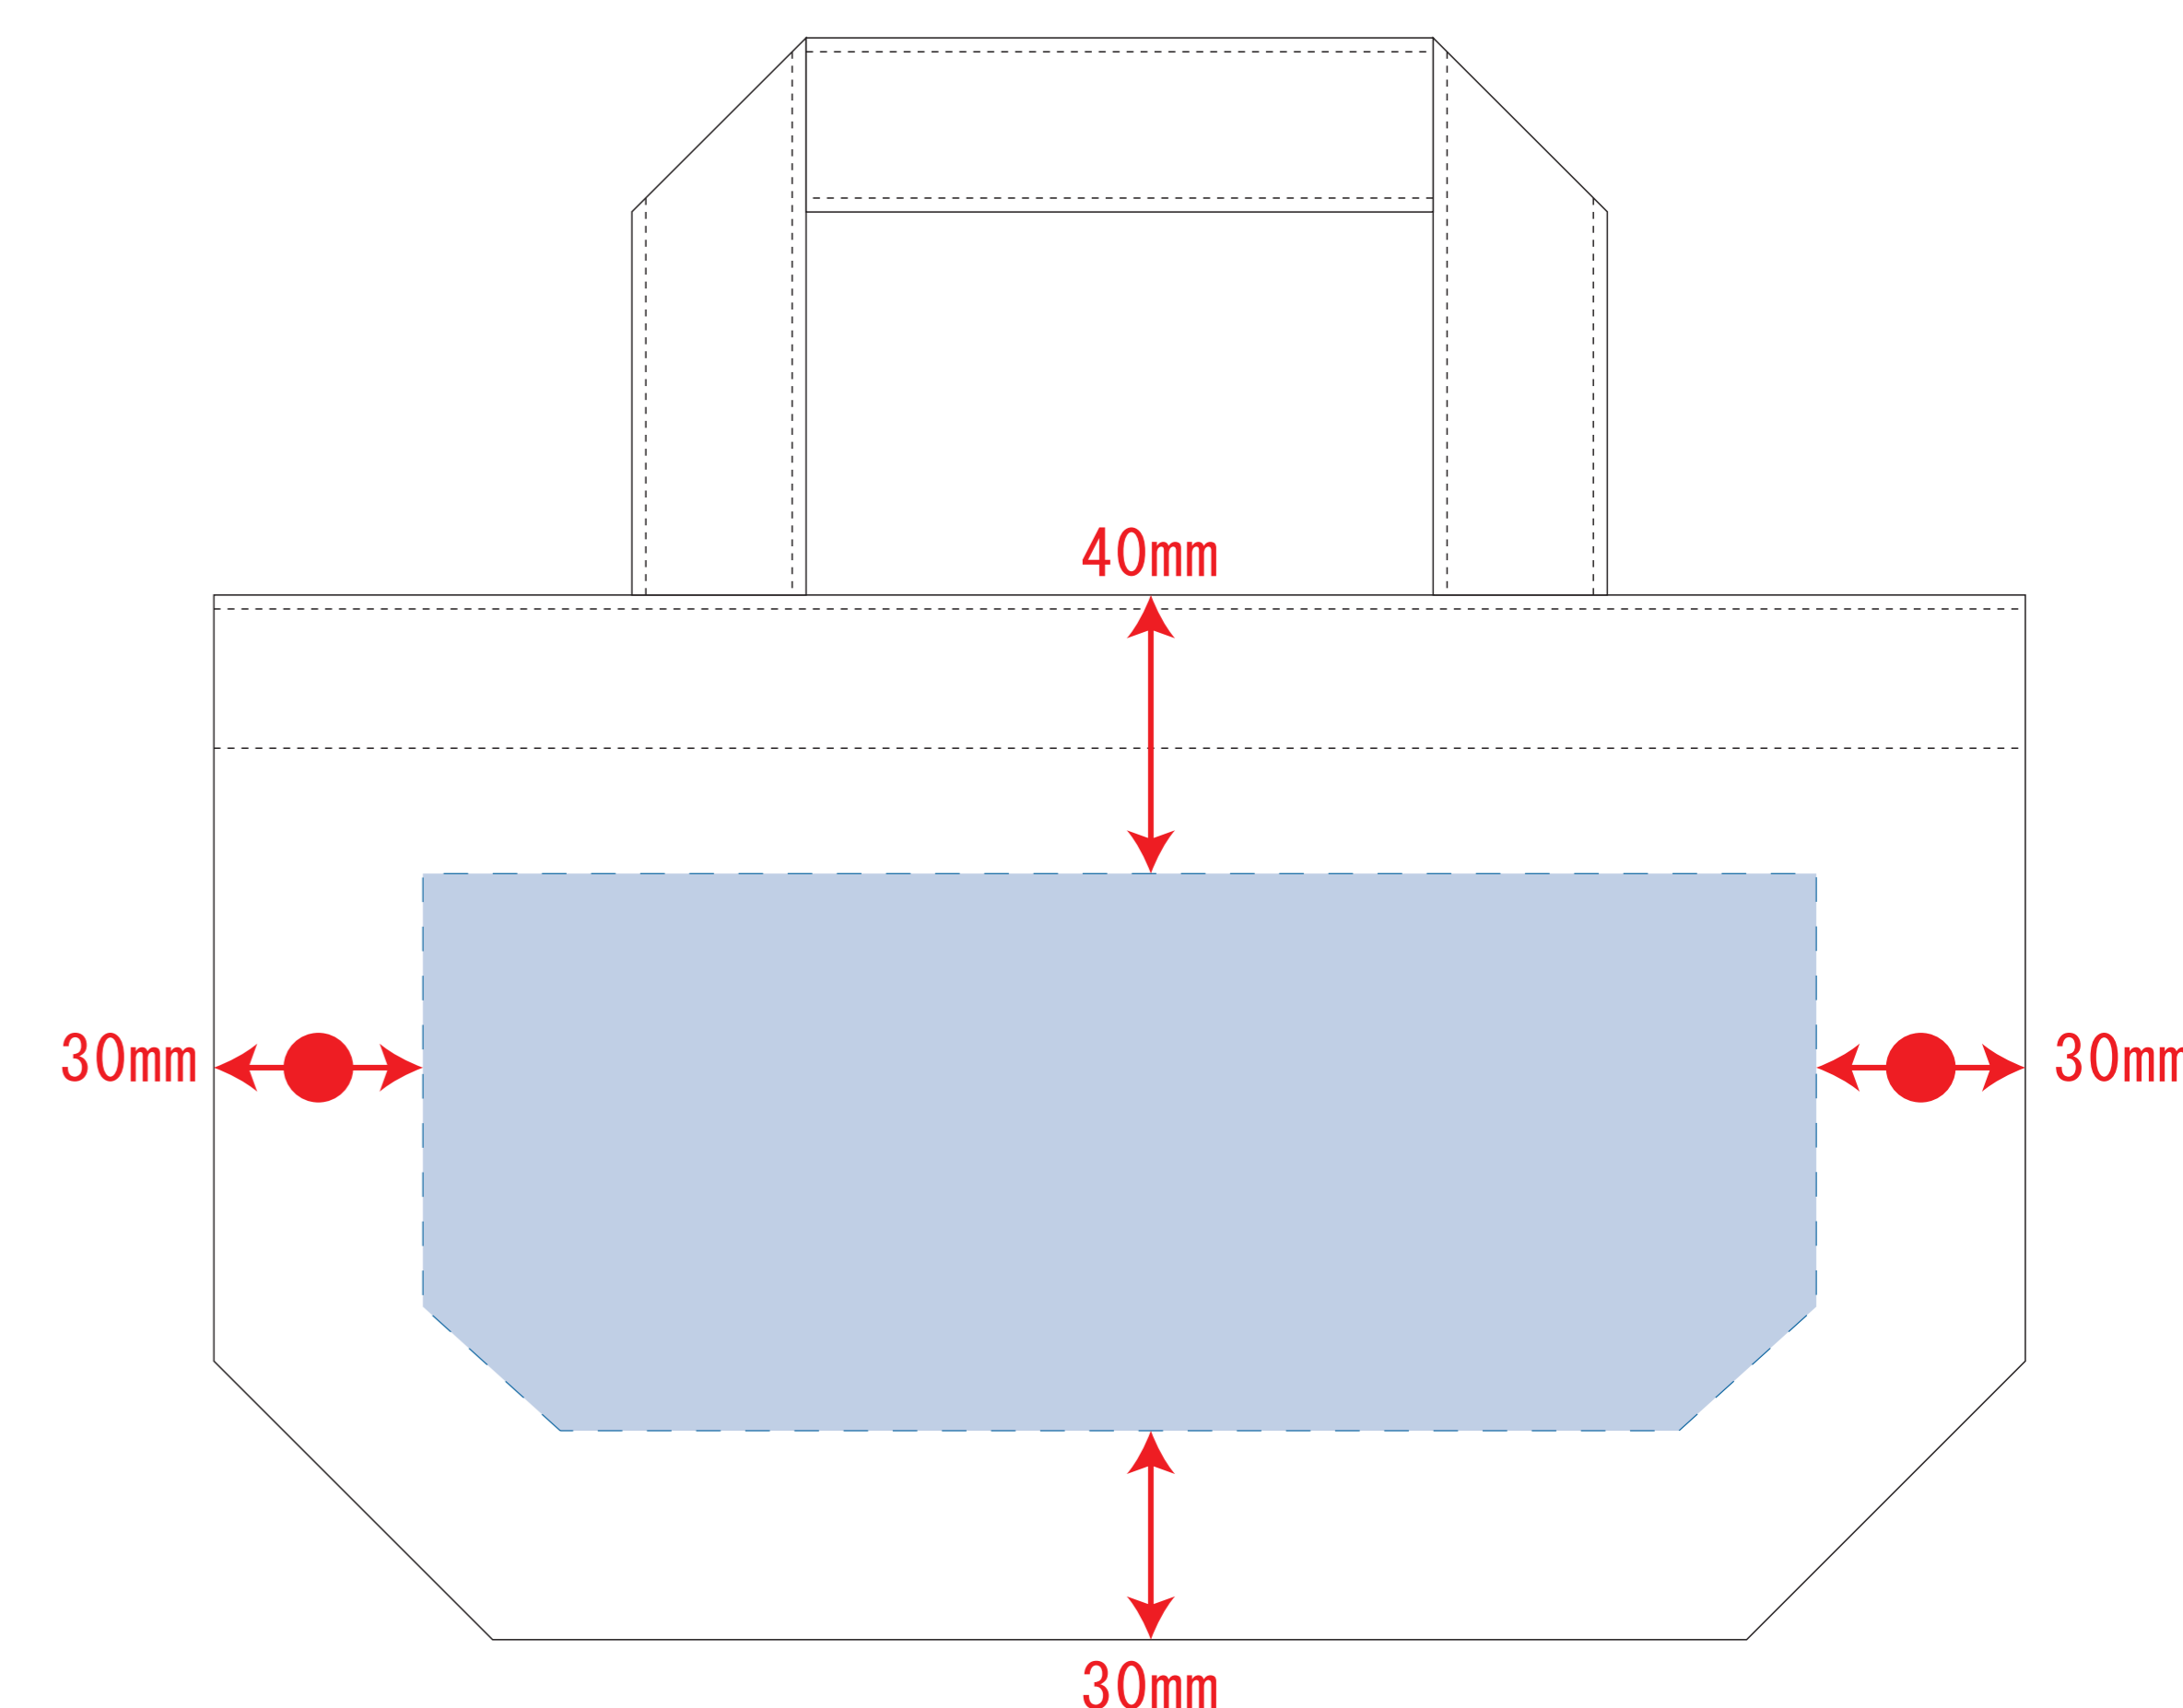

Scale=1/1 (原寸)

※画面の色はイメージです。実際の商品の色とは異なる場合があります。

※テンプレートはイメージです。実物と形状や色合いなど異なります。

TR-0748

キャンバスデイリートート (SS)

デザインサイズ

000×000 mm程度

制作上の注意点

(ベースの材質、又はデザインによりベタ面が多い場合、
線が細かい場合等、調整が必要な場合がございます。)

●細かい文字などは素材の関係上かすれたり、
つぶれてしまう場合がございます。
綺麗に印刷する場合は線幅1mmを目安に作成して下さい。

●ベース素材のカラーにより、
印刷色の仕上りが若干変わる場合がございます。

※画像データをご使用の際の注意点

●1色データは原寸600dpiのモノクロ2階調の
画像データをレイアウトして下さい。

●フルカラーデータは原寸350dpi以上、CMYKで作成し、
画像データをレイアウトして下さい。

●画像データは別途添付して下さい。(データにリンクしたもの)

インクジェット用

※ナチュラルのみエコマーク有り (内側)

デザインスペース : W180×H70 (mm)

■シルク印刷 最大範囲 : W180×H70 (mm)

■熱転写印刷 最大範囲 : W180×H70 (mm)

※ナチュラルのみエコマーク有り (内側)

デザインスペース : W200×H80 (mm)

■インクジェット印刷 最大範囲 : W200×H80 (mm)