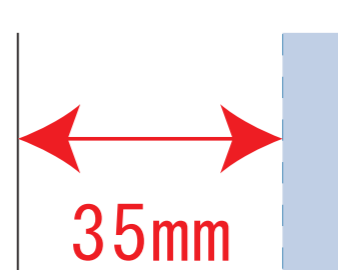

Scale=1/1 (原寸)

※画面の色はイメージです。実際の商品の色とは異なる場合があります。

※テンプレートはイメージです。実物と形状や色合いなど異なります。

TR-0748

キャンバスデイリートート (SS)

デザインサイズ

000×000 mm程度

制作上の注意点

●レイアウトするデザインの寸法を
デザインサイズにご記入下さい。 **デザインサイズ
60×20mm程度**

●データはCMYKで作成してください。

●刷り色はPANTONEまたはDICのチップでご指定下さい。
※黒・白・金・銀はチップでの指定はできません。

●デザインを位置指定をする場合は
外周からデザインまでの数値を入力し
矢印を伸ばして調整して下さい。

●プリントは点線部分、
網掛けの刷り範囲  以内をお願い致します。

(ベースの材質、又はデザインによりベタ面が多い場合、
線が細かい場合等、調整が必要な場合がございます。)

●細かい文字などは素材の関係上かすれたり、
つぶれてしまう場合がございます。
綺麗に印刷する場合は線幅1mmを目安に作成して下さい。

●ベース素材のカラーにより、
印刷色の仕上りが若干変わる場合がございます。

※画像データをご使用の際の注意点

●1色データは原寸600dpiのモノクロ2階調の
画像データをレイアウトして下さい。

デザインスペース : W200×H80 (mm)

■インクジェット印刷 最大範囲 : W200×H80 (mm)