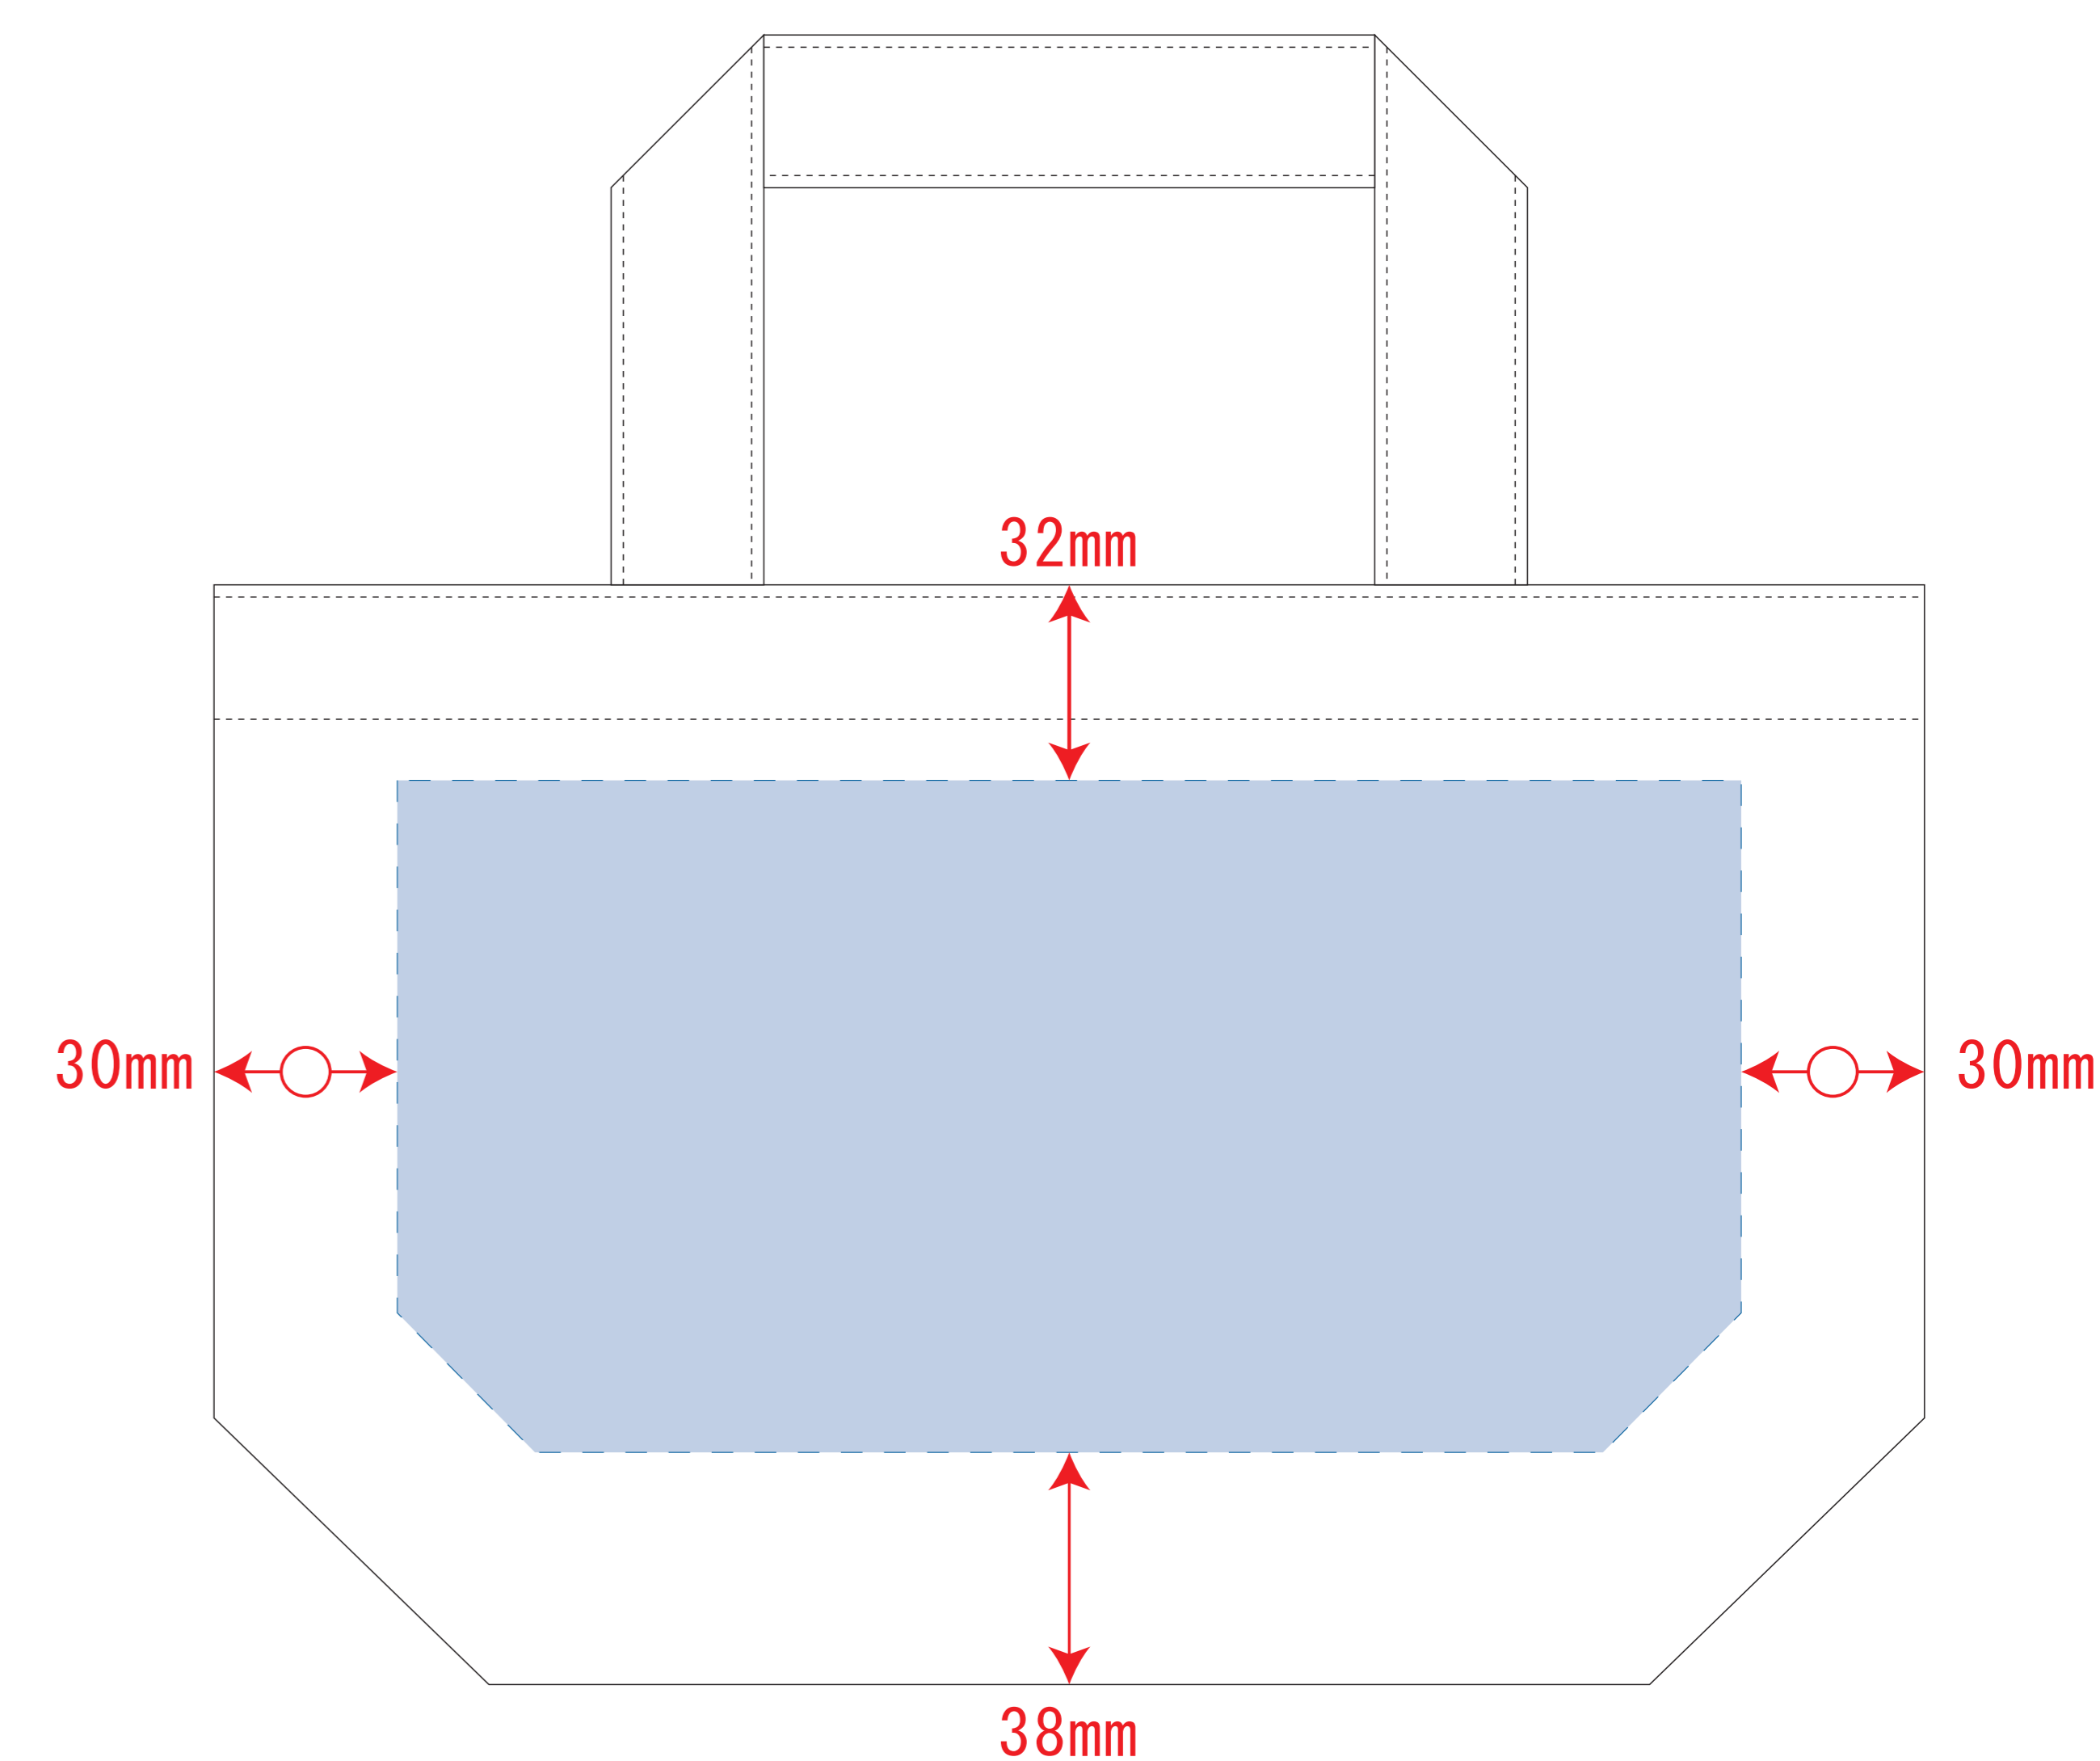

Scale=1/1 (原寸)

※画面の色はイメージです。実際の商品の色とは異なる場合があります。

※テンプレートはイメージです。実物と形状や色合いなど異なります。

TR-0749

キャンバスデイリートート (S)

デザインサイズ

000×000 mm程度

制作上の注意点

●レイアウトするデザインの寸法を
デザインサイズにご記入下さい。 **デザインサイズ**
60×20mm程度

●データはCMYKで作成してください。

●刷り色はPANTONEまたはDICのチップでご指定下さい。
※黒・白・金・銀はチップでのご指定はできません。

●デザインを位置指定をする場合は
外周からデザインまでの数値を入力し
矢印を伸ばして調整して下さい。

●プリントは点線部分、
網掛けの刷り範囲  以内をお願い致します。
(ベースの材質、又はデザインによりベタ面が多い場合、
線が細かい場合等、調整が必要な場合がございます。)

●画像データは別途添付して下さい。(データにリンクしたもの)

※ナチュラルのみエコマーク有り (内側)

デザインスペース : W220×H100 (mm)

■シルク印刷 最大範囲 : W220×H100 (mm)

■熱転写印刷 最大範囲 : W220×H100 (mm)

インクジェット用

※ナチュラルのみエコマーク有り (内側)

デザインスペース : W220×H110 (mm)

■インクジェット印刷 最大範囲 : W220×H110 (mm)