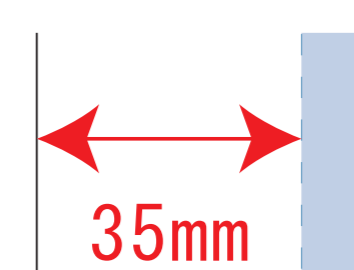

Scale=1/1 (原寸)

※画面の色はイメージです。実際の商品の色とは異なる場合があります。

※テンプレートはイメージです。実物と形状や色合いなど異なります。

TR-0749

キャンバスデイリートート (S)

デザインサイズ

000×000 mm程度

制作上の注意点

●レイアウトするデザインの寸法を
デザインサイズにご記入下さい。 **デザインサイズ**
60×20mm程度

●データはCMYKで作成してください。

●刷り色はPANTONEまたはDICのチップでご指定下さい。
※黒・白・金・銀はチップでのご指定はできません。

●デザインを位置指定をする場合は
外周からデザインまでの数値を入力し
矢印を伸ばして調整して下さい。

●プリントは点線部分、
網掛けの刷り範囲  以内をお願い致します。
(ベースの材質、又はデザインによりベタ面が多い場合、
線が細かい場合等、調整が必要な場合がございます。)

●画像データは別途添付して下さい。(データにリンクしたもの)

※ナチュラルのみエコマーク有り (内側)

デザインスペース : W220×H100 (mm)

■シルク印刷 最大範囲 : W220×H100 (mm)

■熱転写印刷 最大範囲 : W220×H100 (mm)

インクジェット用

※ナチュラルのみエコマーク有り (内側)

デザインスペース : W220×H110 (mm)

■インクジェット印刷 最大範囲 : W220×H110 (mm)