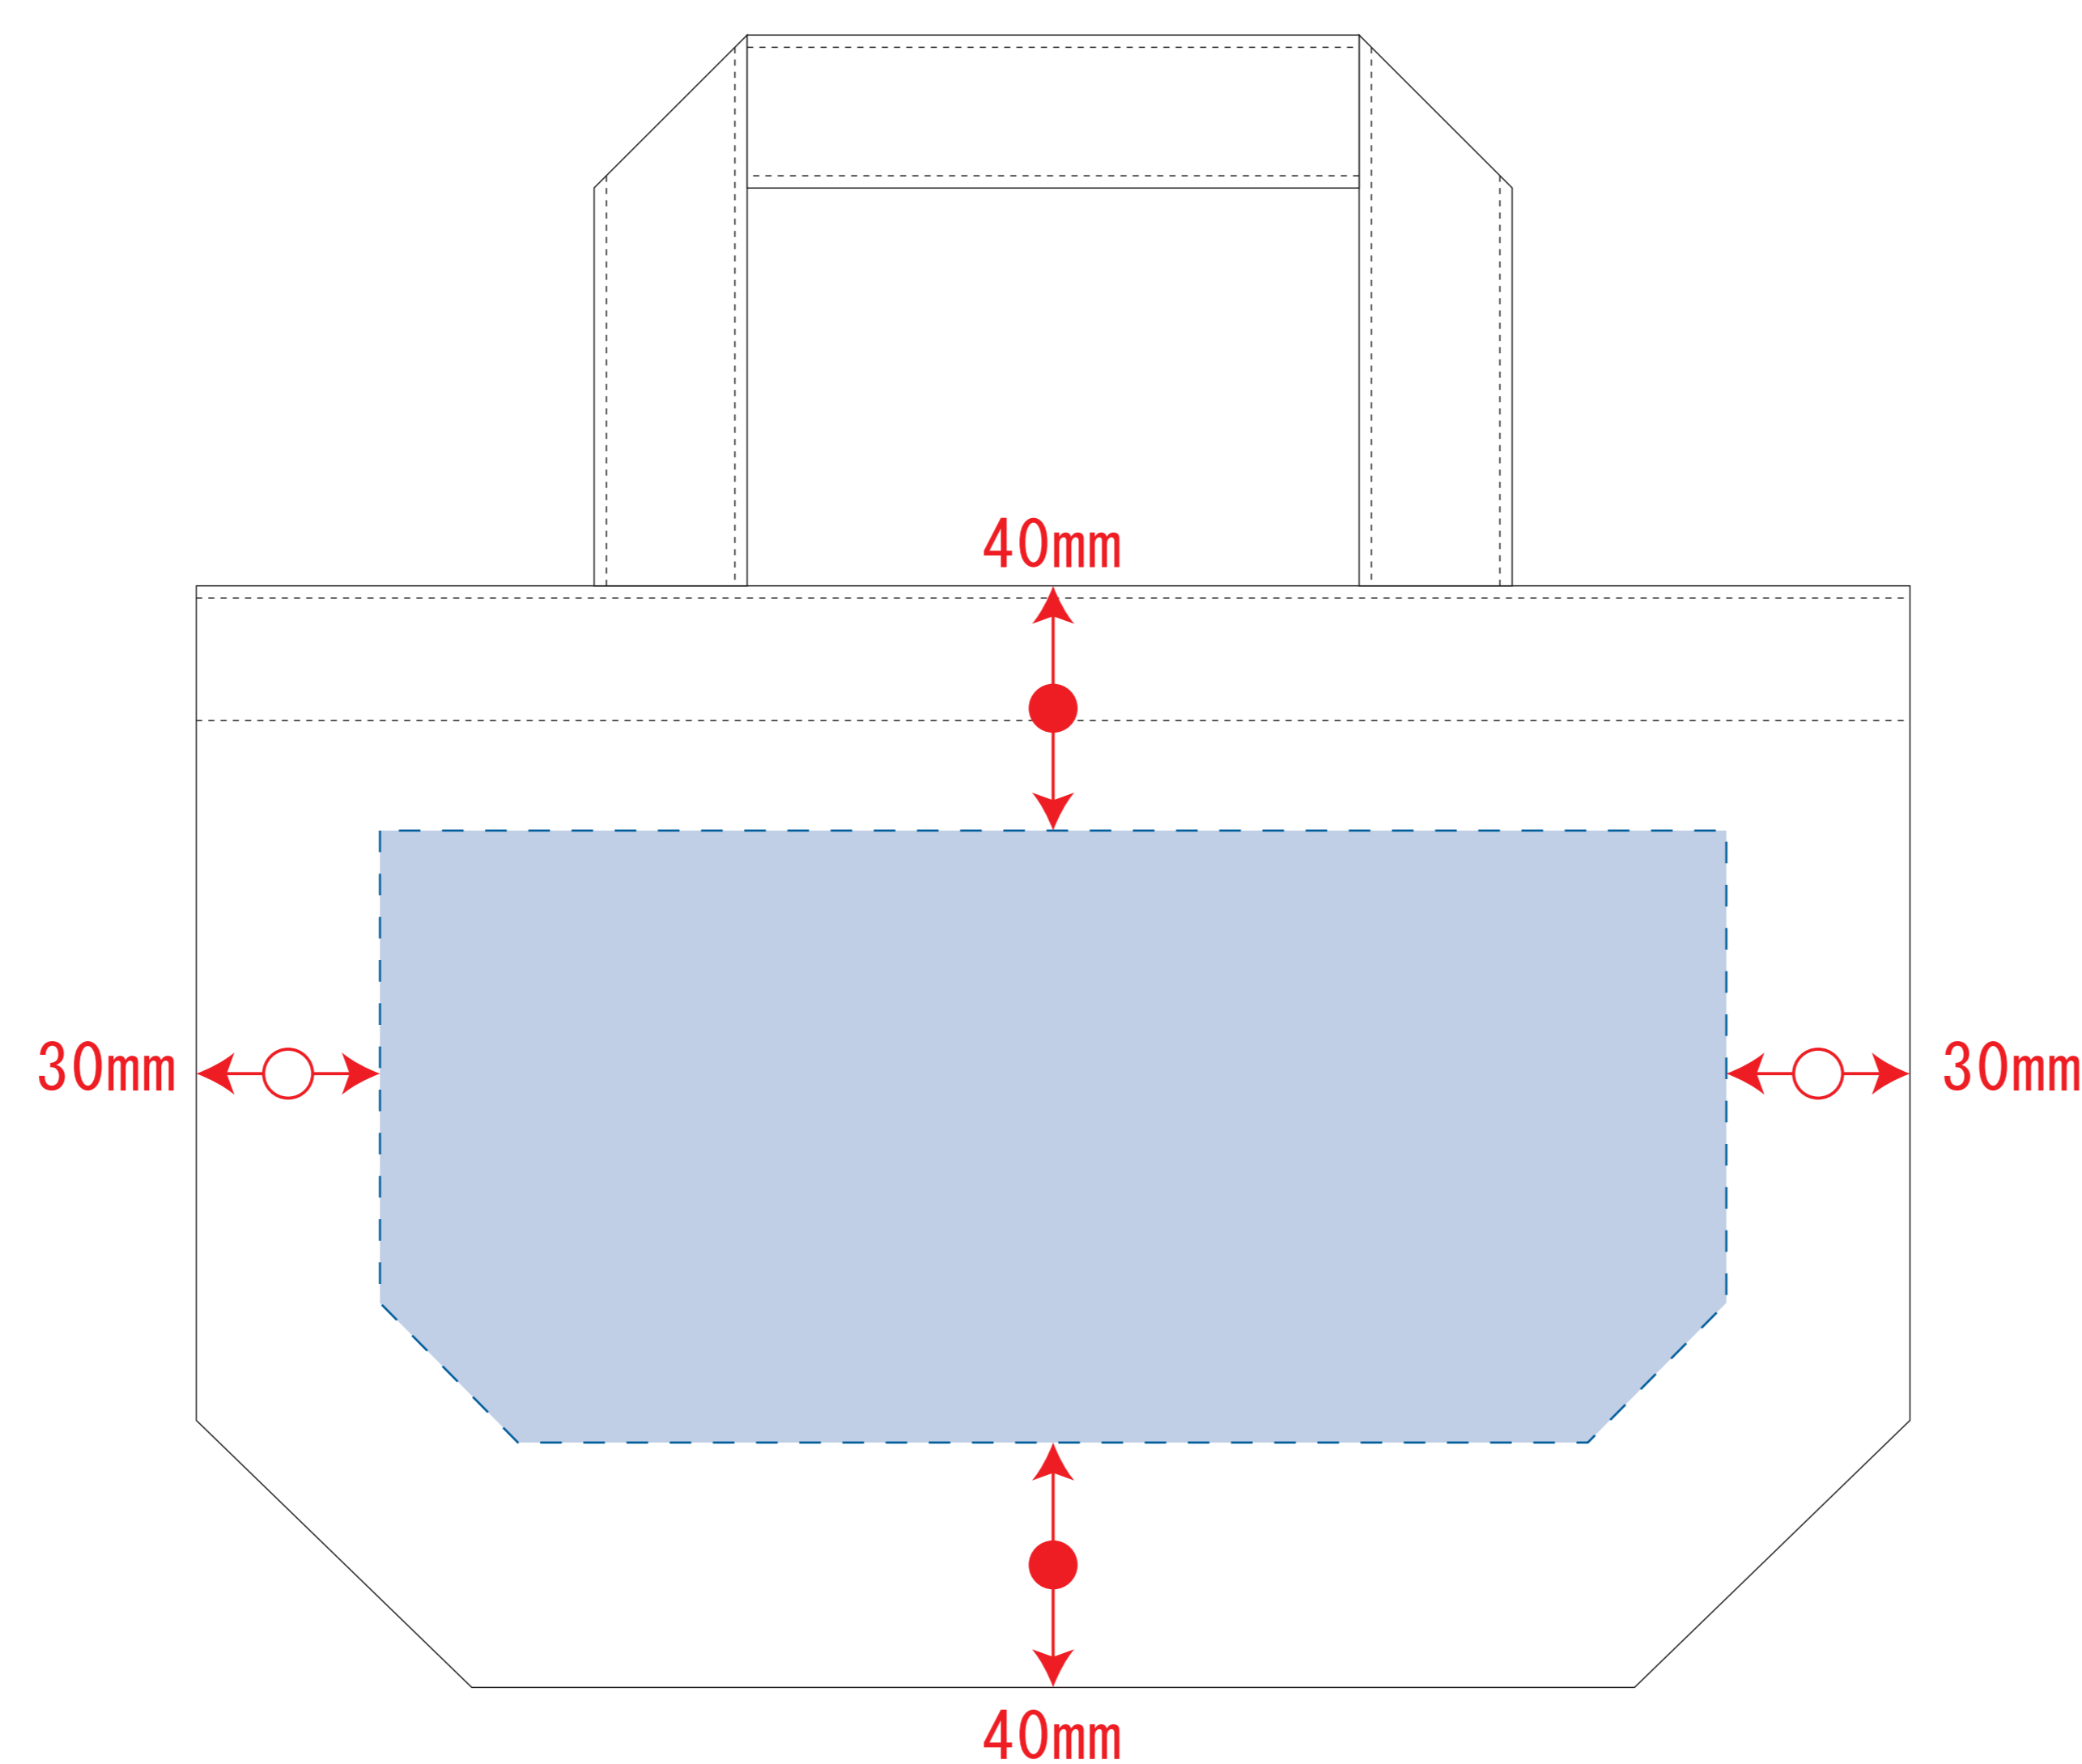

●レイアウトするデザインの寸法を
デザインサイズにご記入下さい。 **デザインサイズ**
60×20mm程度

●データはCMYKで作成してください。

●刷り色はPANTONEまたはDICのチップでご指定下さい。
※黒・白・金・銀はチップでのご指定はできません。

●デザインを位置指定をする場合は
外周からデザインまでの数値を入力し
矢印を伸ばして調整して下さい。

●プリントは点線部分、
網掛けの刷り範囲  以内をお願い致します。
(ベースの材質、又はデザインによりベタ面が多い場合、
線が細かい場合等、調整が必要な場合がございます。)

●細かい文字などは素材の関係上かすれたり、
つぶれてしまう場合がございます。
綺麗に印刷する場合は線幅1mmを目安に作成して下さい。

●ベース素材のカラーにより、
印刷色の仕上がりが若干変わる場合がございます。

※画像データをご使用の際の注意点

●1色データは原寸600dpiのモノクロ2階調の
画像データをレイアウトして下さい。

●フルカラーデータは原寸350dpi以上、CMYKで作成し、
画像データをレイアウトして下さい。

●画像データは別途添付して下さい。(データにリンクしたもの)

※ナチュラルのみエコマーク有り (内側)

デザインスペース : W220×H100 (mm)

■シルク印刷 最大範囲 : W220×H100 (mm)

■熱転写印刷 最大範囲 : W220×H100 (mm)

インクジェット用

※ナチュラルのみエコマーク有り (内側)

デザインスペース : W220×H110 (mm)

■インクジェット印刷 最大範囲 : W220×H110 (mm)