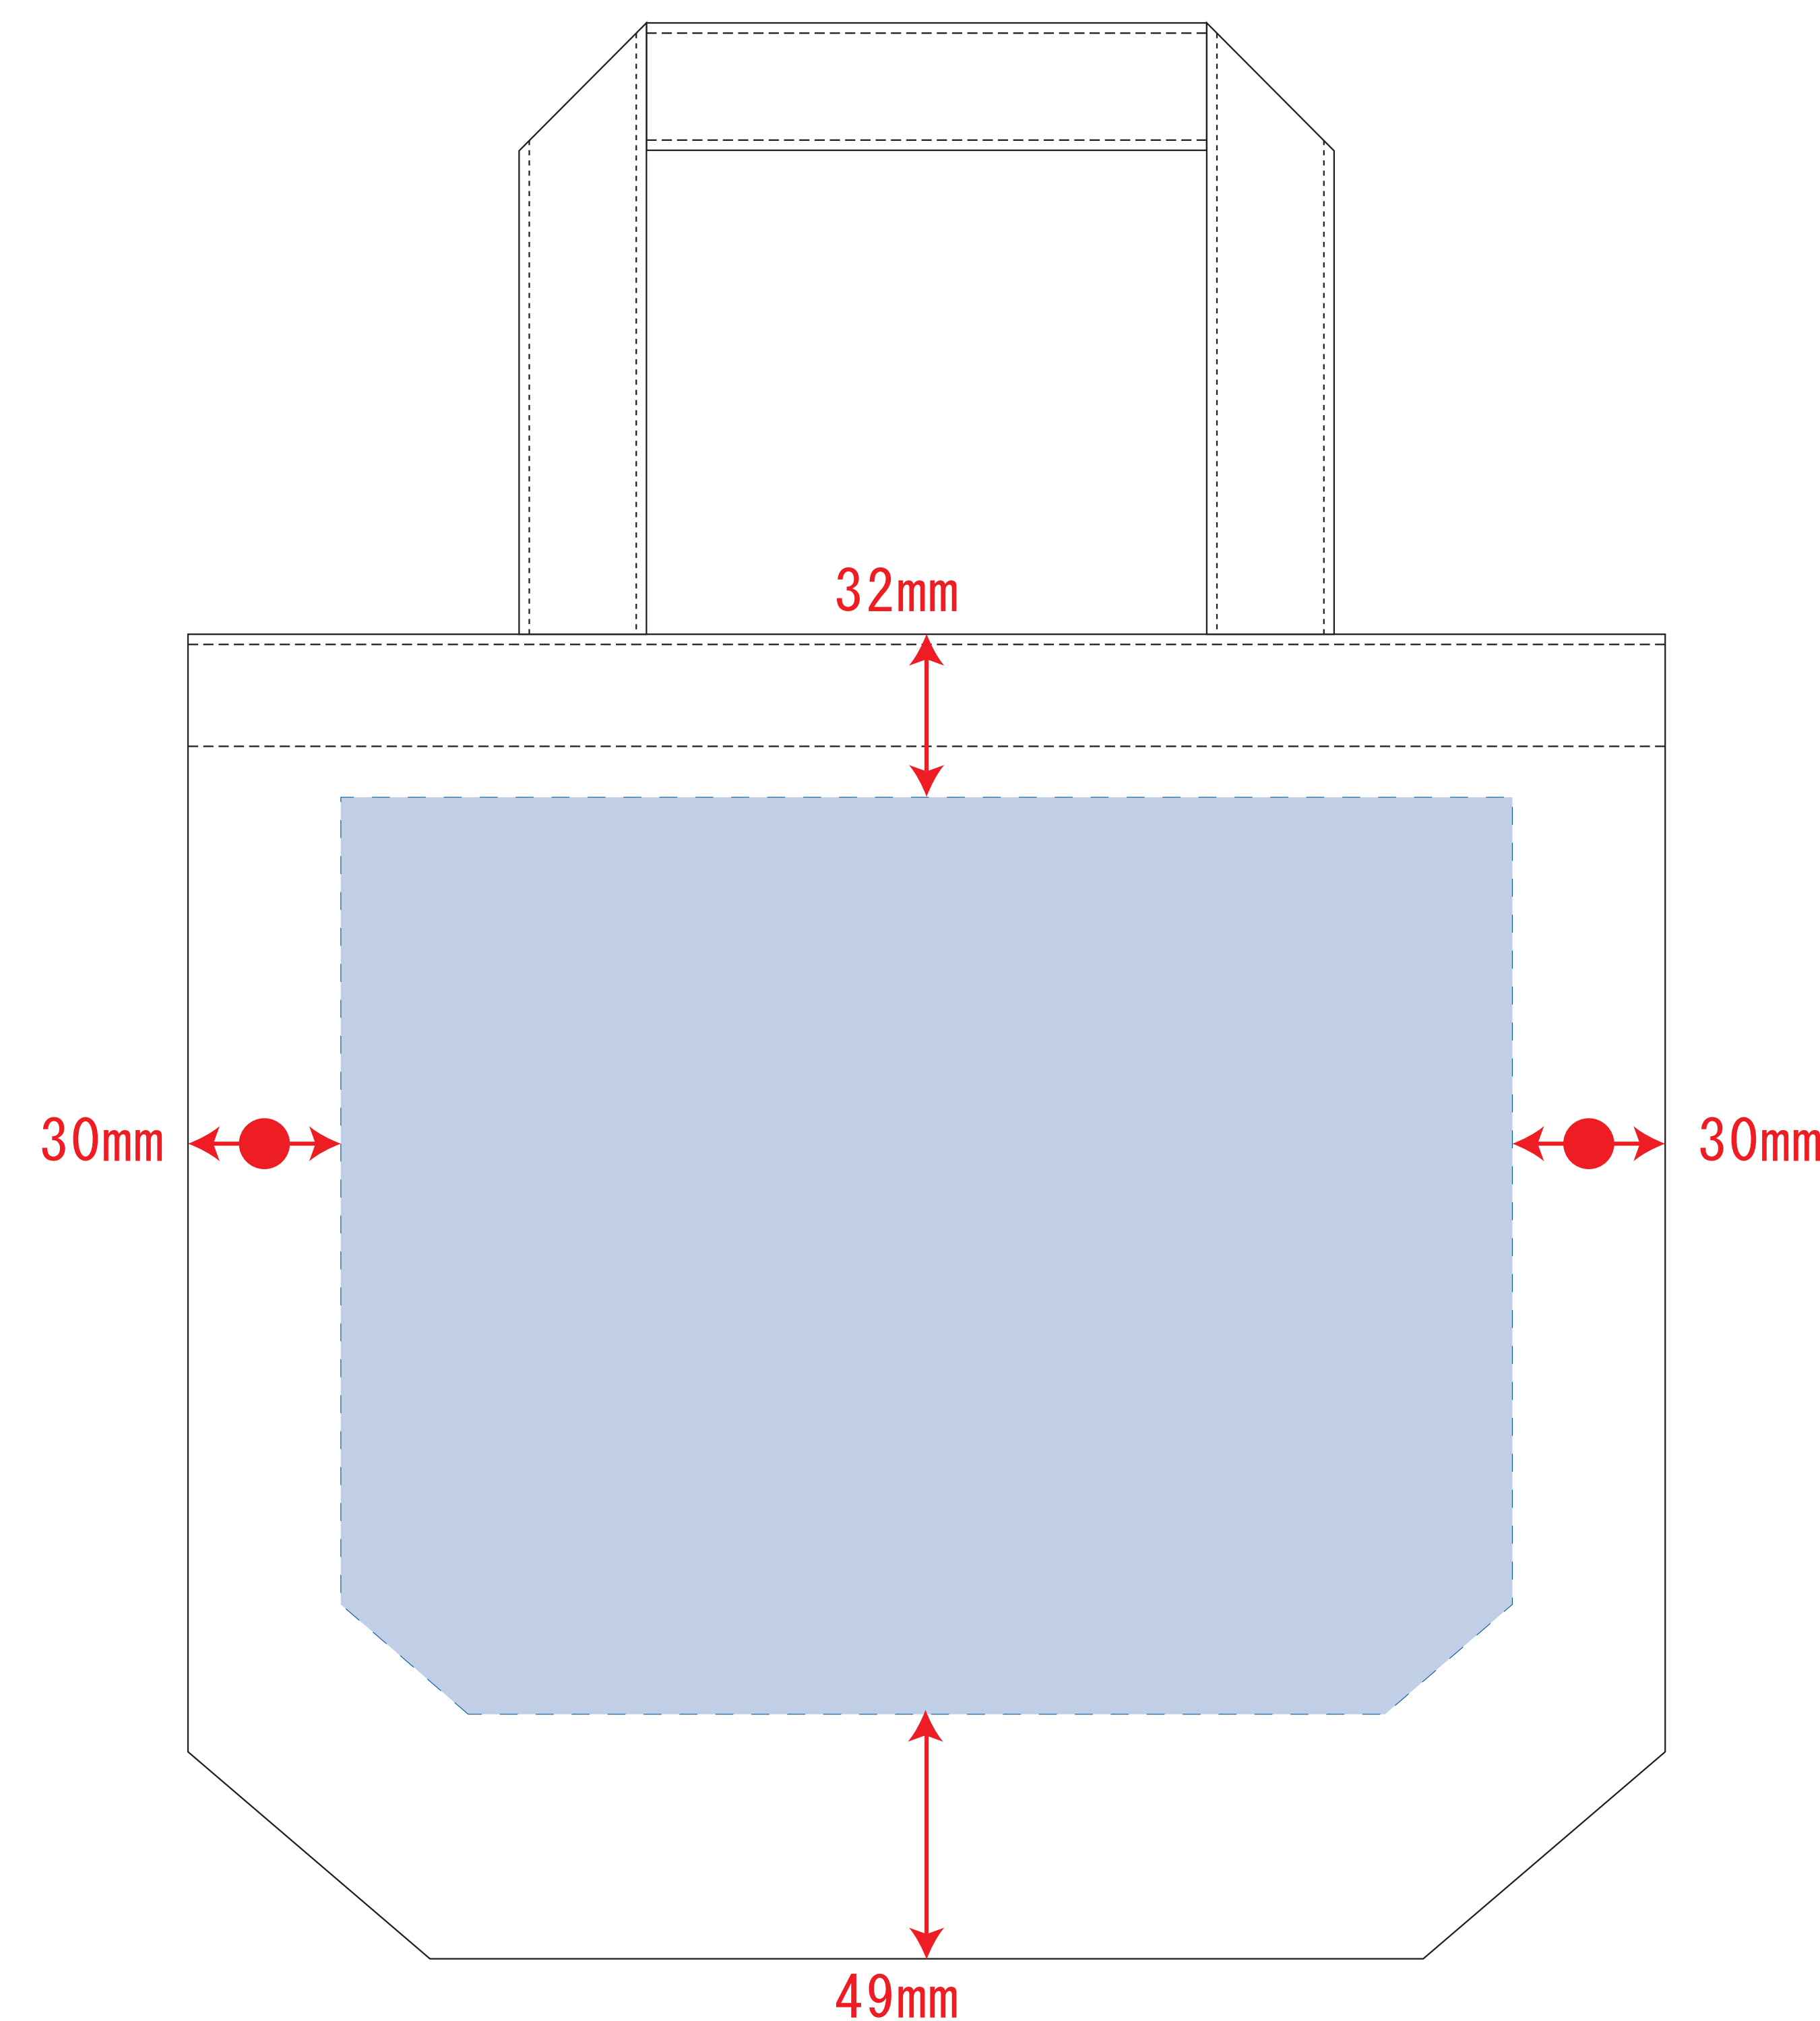

Scale=1/1 (原寸)

※画面の色はイメージです。実際の商品の色とは異なる場合があります。

※テンプレートはイメージです。実物と形状や色合いなど異なります。

TR-0750

キャンバスデイリートート (SM)

デザインサイズ

000×000 mm程度

制作上の注意点

●レイアウトするデザインの寸法をデザインサイズにご記入下さい。 **デザインサイズ 60×20mm程度**

●データはCMYKで作成してください。

●刷り色はPANTONEまたはDICのチップでご指定下さい。
※黒・白・金・銀はチップでのご指定はできません。

●デザインを位置指定をする場合は外周からデザインまでの数値を入力し矢印を伸ばして調整して下さい。

●プリントは点線部分、網掛けの刷り範囲  以内をお願い致します。
(ベースの材質、又はデザインによりベタ面が多い場合、線が細かい場合等、調整が必要な場合がございます。)

●画像データは別途添付して下さい。(データにリンクしたもの)

インクジェット用

※ナチュラルのみエコマーク有り (内側)

デザインスペース : W190×H130 (mm)

■シルク印刷 最大範囲 : W190×H130 (mm)

■熱転写印刷 最大範囲 : W190×H130 (mm)

※ナチュラルのみエコマーク有り (内側)

デザインスペース : W230×H180 (mm)

■インクジェット 最大範囲 : W230×H180 (mm)