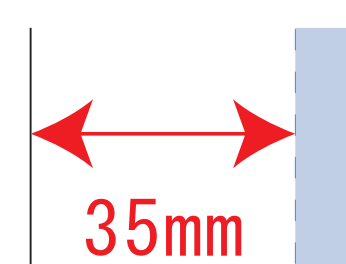

Scale=1/1 (原寸)

※画面の色はイメージです。実際の商品の色とは異なる場合があります。

※テンプレートはイメージです。実物と形状や色合いなど異なります。

TR-0750

キャンバスデイリートート (SM)

デザインサイズ

000×000 mm程度

制作上の注意点

●レイアウトするデザインの寸法をデザインサイズにご記入下さい。 **デザインサイズ 60×20mm程度**

●データはCMYKで作成してください。

●刷り色はPANTONEまたはDICのチップでご指定下さい。
※黒・白・金・銀はチップでのご指定はできません。

●デザインを位置指定をする場合は外周からデザインまでの数値を入力し矢印を伸ばして調整して下さい。

●プリントは点線部分、網掛けの刷り範囲  以内をお願い致します。
(ベースの材質、又はデザインによりベタ面が多い場合、線が細かい場合等、調整が必要な場合がございます。)

●画像データは別途添付して下さい。(データにリンクしたもの)

インクジェット用

※ナチュラルのみエコマーク有り (内側)

デザインスペース : W190×H130 (mm)

■シルク印刷 最大範囲 : W190×H130 (mm)

■熱転写印刷 最大範囲 : W190×H130 (mm)

※ナチュラルのみエコマーク有り (内側)

デザインスペース : W230×H180 (mm)

■インクジェット 最大範囲 : W230×H180 (mm)