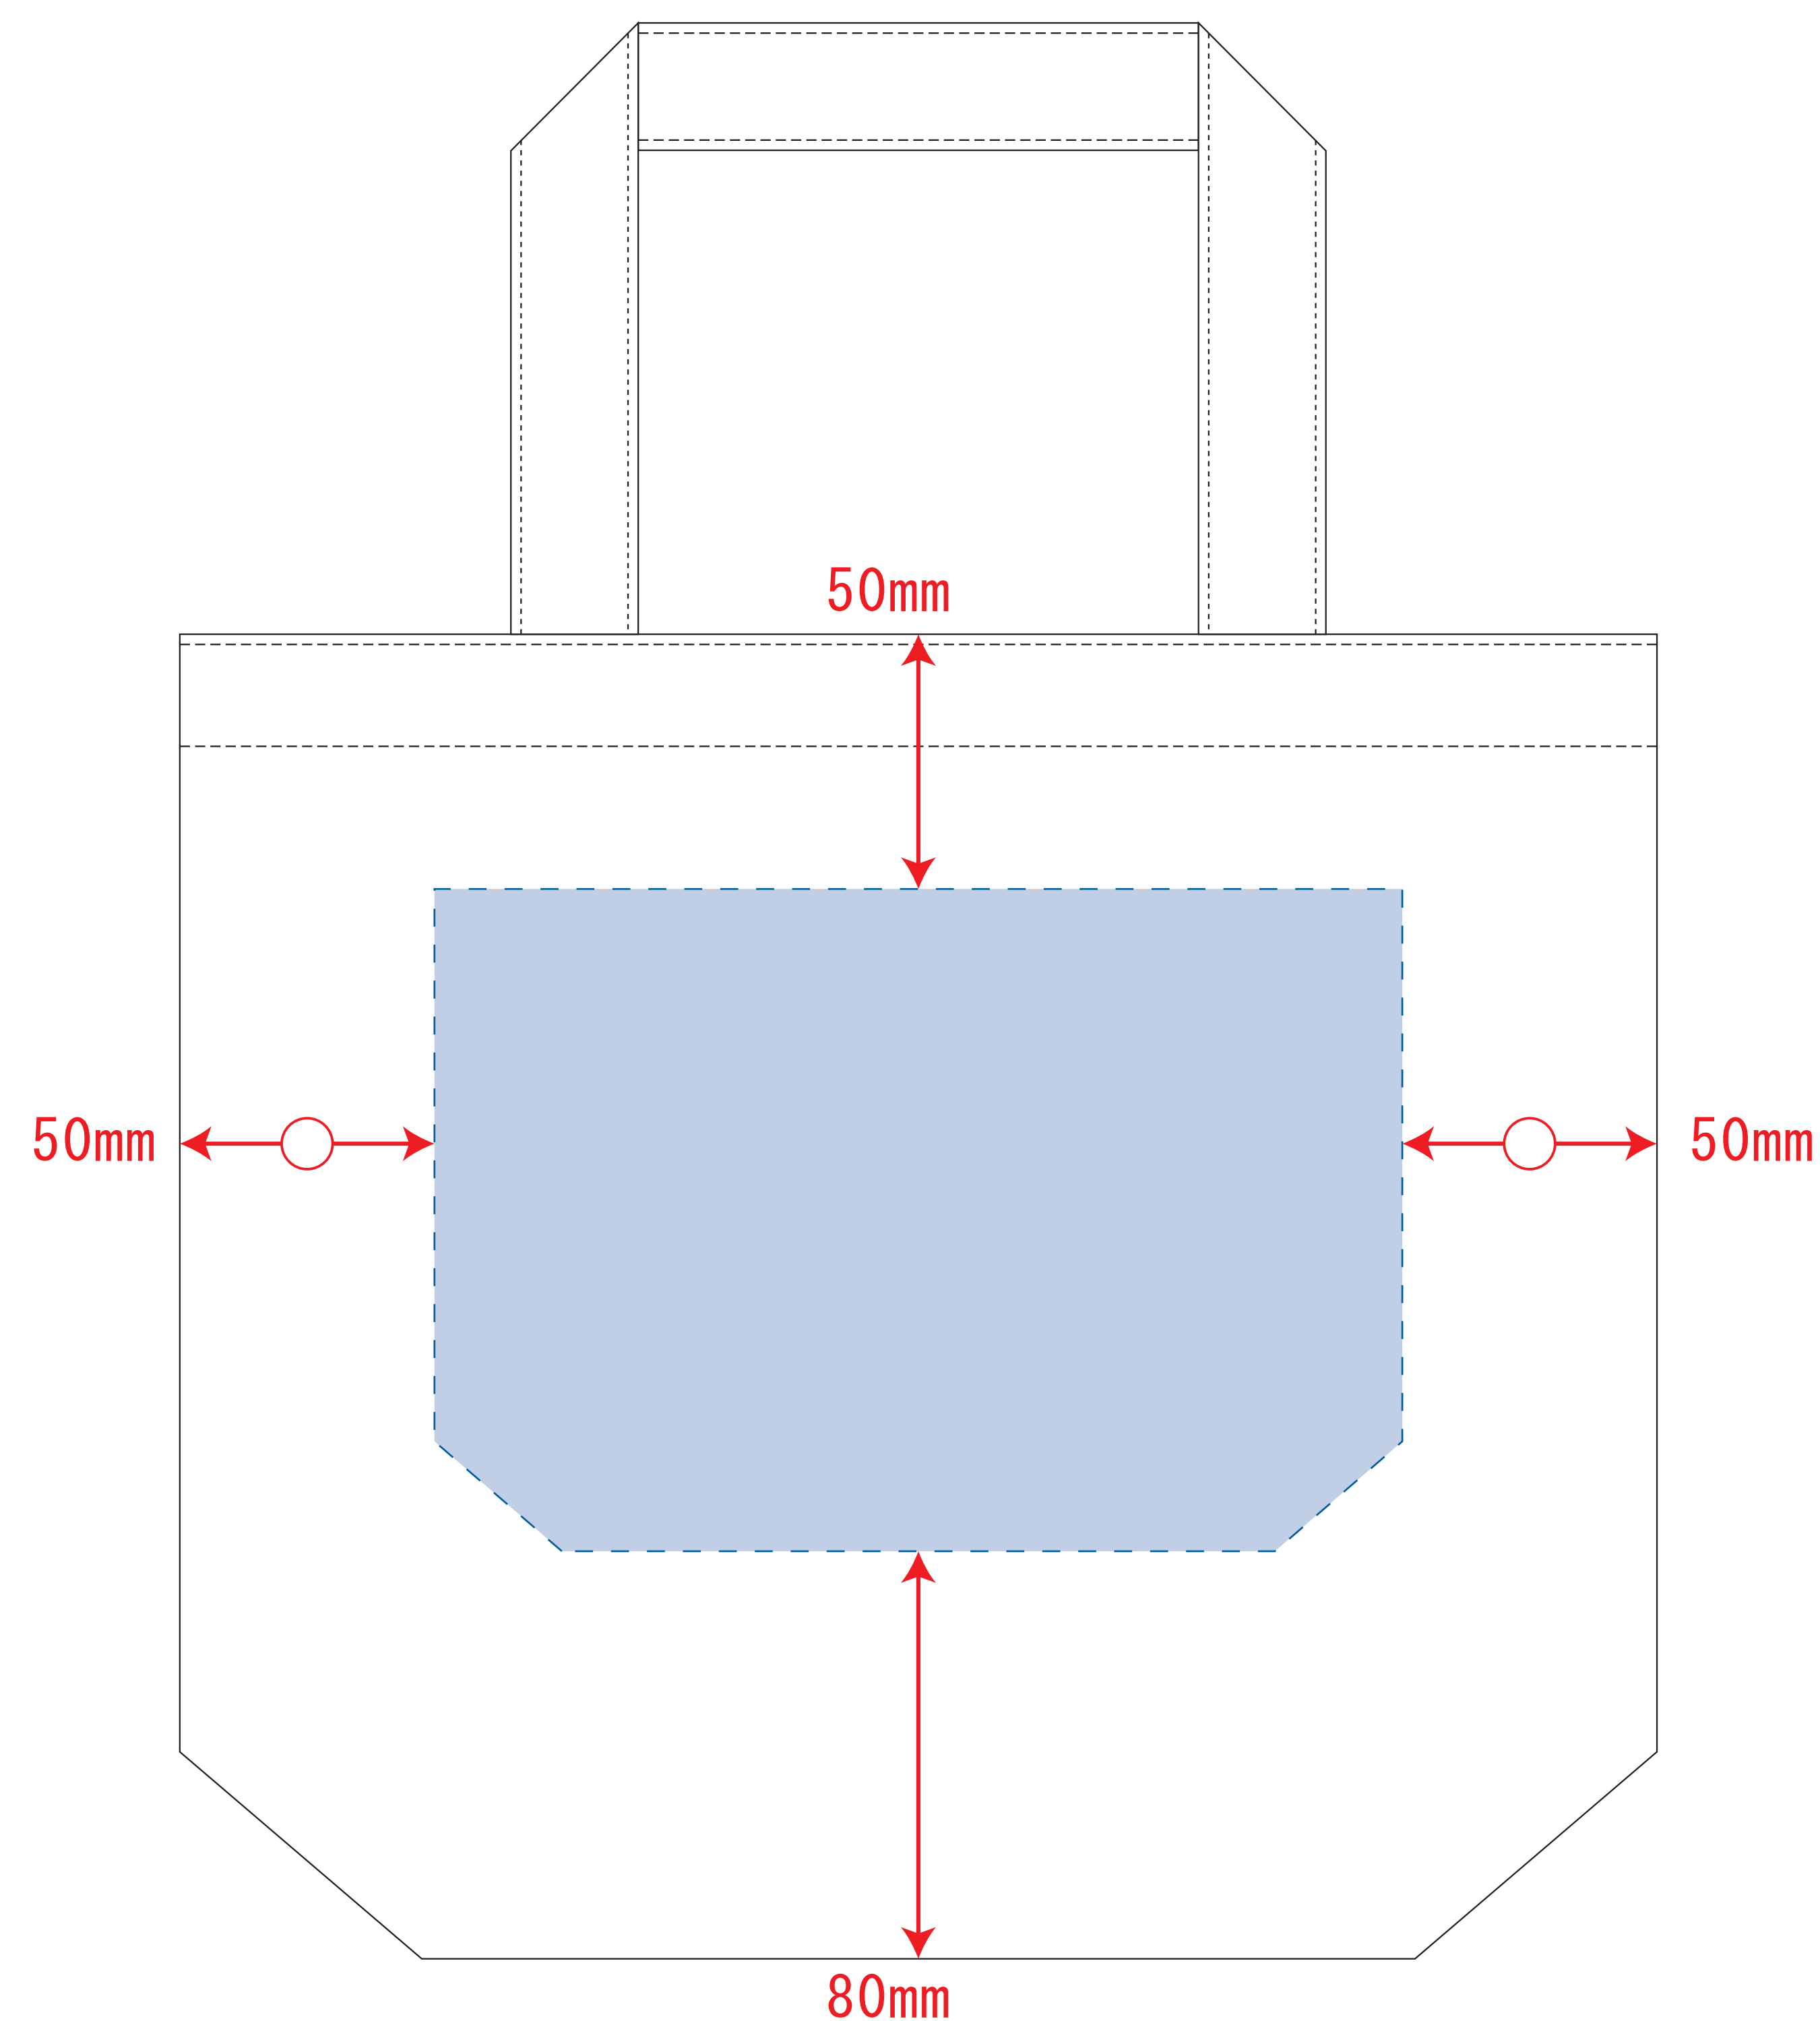

Scale=1/1 (原寸)

※画面の色はイメージです。実際の商品の色とは異なる場合があります。

※テンプレートはイメージです。実物と形状や色合いなど異なります。

TR-0750

キャンバスデイリートート (SM)

デザインサイズ

000×000 mm程度

制作上の注意点

●レイアウトするデザインの寸法をデザインサイズにご記入下さい。 **デザインサイズ 60×20mm程度**

●データはCMYKで作成してください。

●刷り色はPANTONEまたはDICのチップでご指定下さい。
※黒・白・金・銀はチップでのご指定はできません。

●デザインを位置指定をする場合は外周からデザインまでの数値を入力し矢印を伸ばして調整して下さい。

●プリントは点線部分、網掛けの刷り範囲  以内をお願い致します。
(ベースの材質、又はデザインによりベタ面が多い場合、線が細かい場合等、調整が必要な場合がございます。)

●画像データは別途添付して下さい。(データにリンクしたもの)

インクジェット用

※ナチュラルのみエコマーク有り (内側)

デザインスペース : W190×H130 (mm)

■シルク印刷 最大範囲 : W190×H130 (mm)

■熱転写印刷 最大範囲 : W190×H130 (mm)

※ナチュラルのみエコマーク有り (内側)

デザインスペース : W230×H180 (mm)

■インクジェット 最大範囲 : W230×H180 (mm)