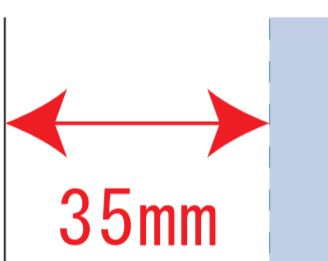

Scale=1/1 (原寸)

※画面の色はイメージです。実際の商品の色とは異なる場合があります。

※テンプレートはイメージです。実物と形状や色合いなど異なります。

TR-0752

キャンバスダイリートート (ML)

デザインサイズ

000×000 mm程度

制作上の注意点

●レイアウトするデザインの寸法を
デザインサイズにご記入下さい。
デザインサイズ
60×20mm程度

●データはCMYKで作成してください。

●刷り色はPANTONEまたはDICのチップでご指定下さい。
※黒・白・金・銀はチップでのご指定はできません。

●デザインを位置指定をする場合は
外周からデザインまでの数値を入力し
矢印を伸ばして調整して下さい。

●プリントは点線部分、
網掛けの刷り範囲 以内にお願い致します。
(ベースの材質、又はデザインによりベタ面が多い場合、
線が細かい場合等、調整が必要な場合がございます。)

●画像データは別途添付して下さい。(データにリンクしたもの)

※ナチュラルのみエコマーク有り(内側)

デザインスペース: W280×H190(mm)

■シルク印刷 最大範囲: W280×H190(mm)

■熱転写印刷 最大範囲: W280×H190(mm)

インクジェット用

※ナチュラルのみエコマーク有り(内側)

デザインスペース: W320×H260(mm)

■インクジェット 最大範囲: W320×H260(mm)