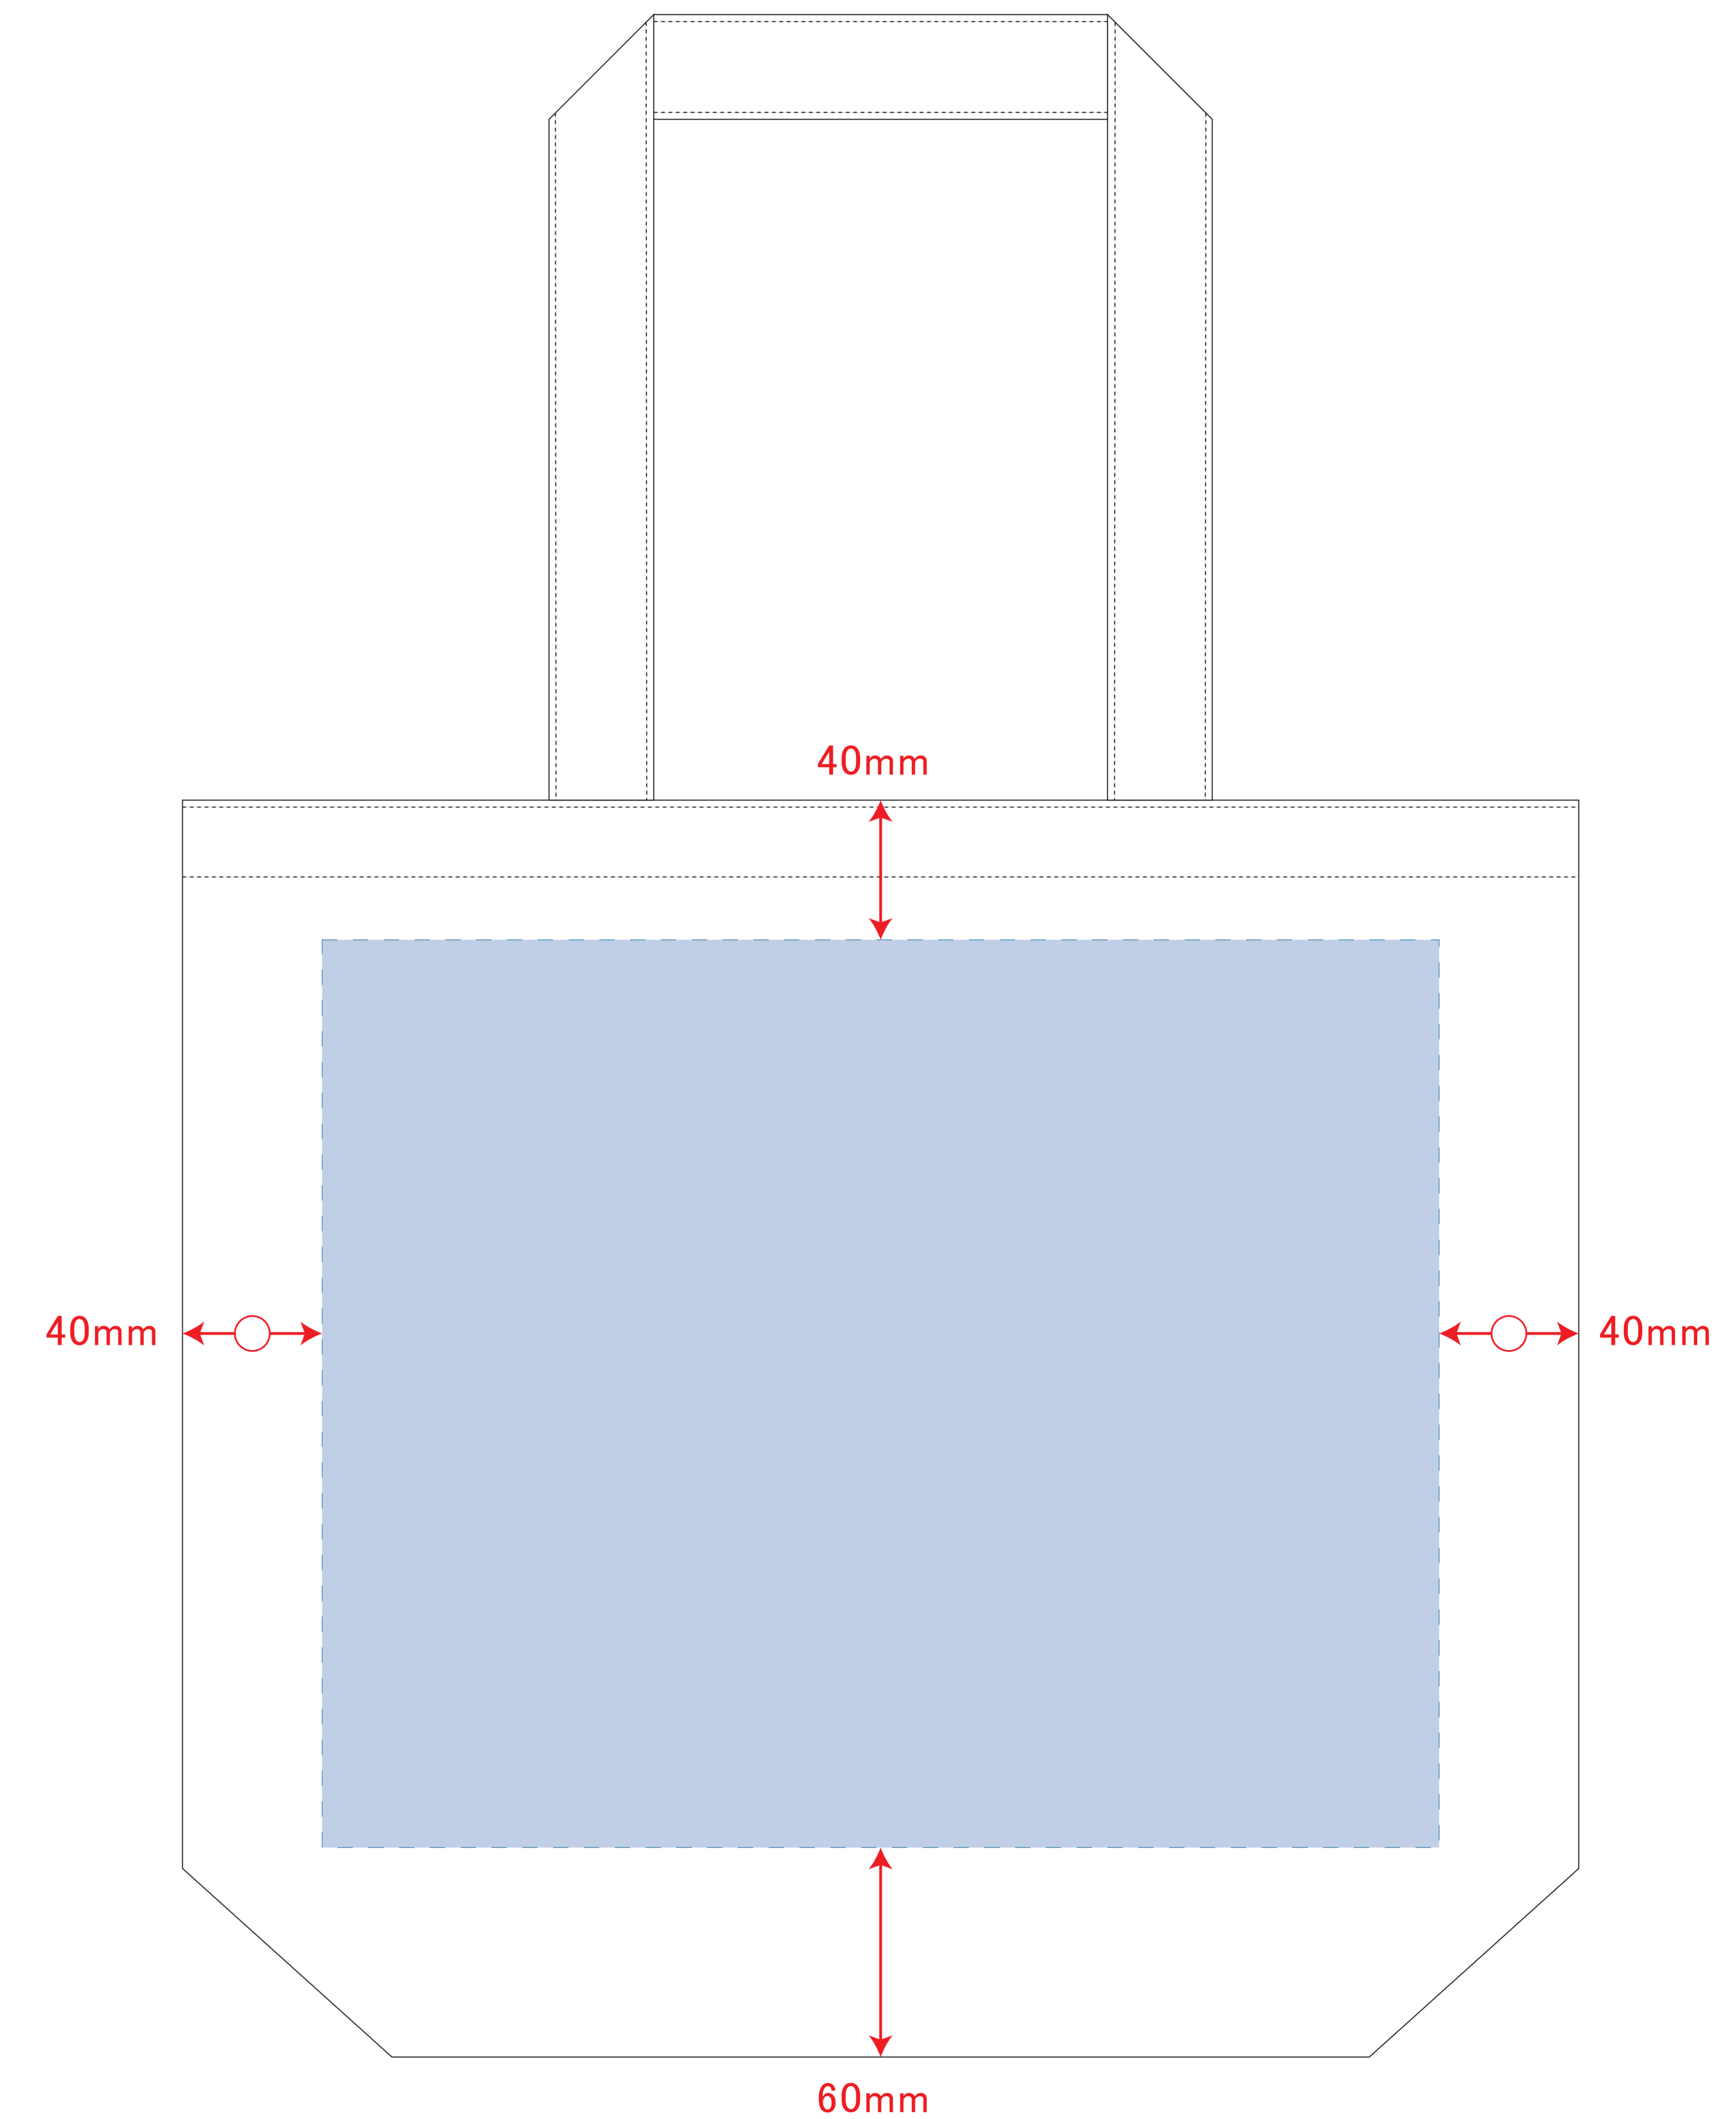

Scale=1/1 (原寸)

※画面の色はイメージです。実際の商品の色とは異なる場合があります。

※テンプレートはイメージです。実物と形状や色合いなど異なります。

TR-0752

キャンバスダイリートート (ML)

デザインサイズ

000×000 mm程度

制作上の注意点

●レイアウトするデザインの寸法を
デザインサイズにご記入下さい。
デザインサイズ
60×20mm程度

●データはCMYKで作成してください。

●刷り色はPANTONEまたはDICのチップでご指定下さい。
※黒・白・金・銀はチップでのご指定はできません。

●デザインを位置指定をする場合は
外周からデザインまでの数値を入力し
矢印を伸ばして調整して下さい。

●プリントは点線部分、
網掛けの刷り範囲 以内にお願い致します。
(ベースの材質、又はデザインによりベタ面が多い場合、
線が細かい場合等、調整が必要な場合がございます。)

●画像データは別途添付して下さい。(データにリンクしたもの)

※ナチュラルのみエコマーク有り(内側)

デザインスペース: W280×H190(mm)

■シルク印刷 最大範囲: W280×H190(mm)

■熱転写印刷 最大範囲: W280×H190(mm)

インクジェット用

※ナチュラルのみエコマーク有り(内側)

デザインスペース: W320×H260(mm)

■インクジェット 最大範囲: W320×H260(mm)