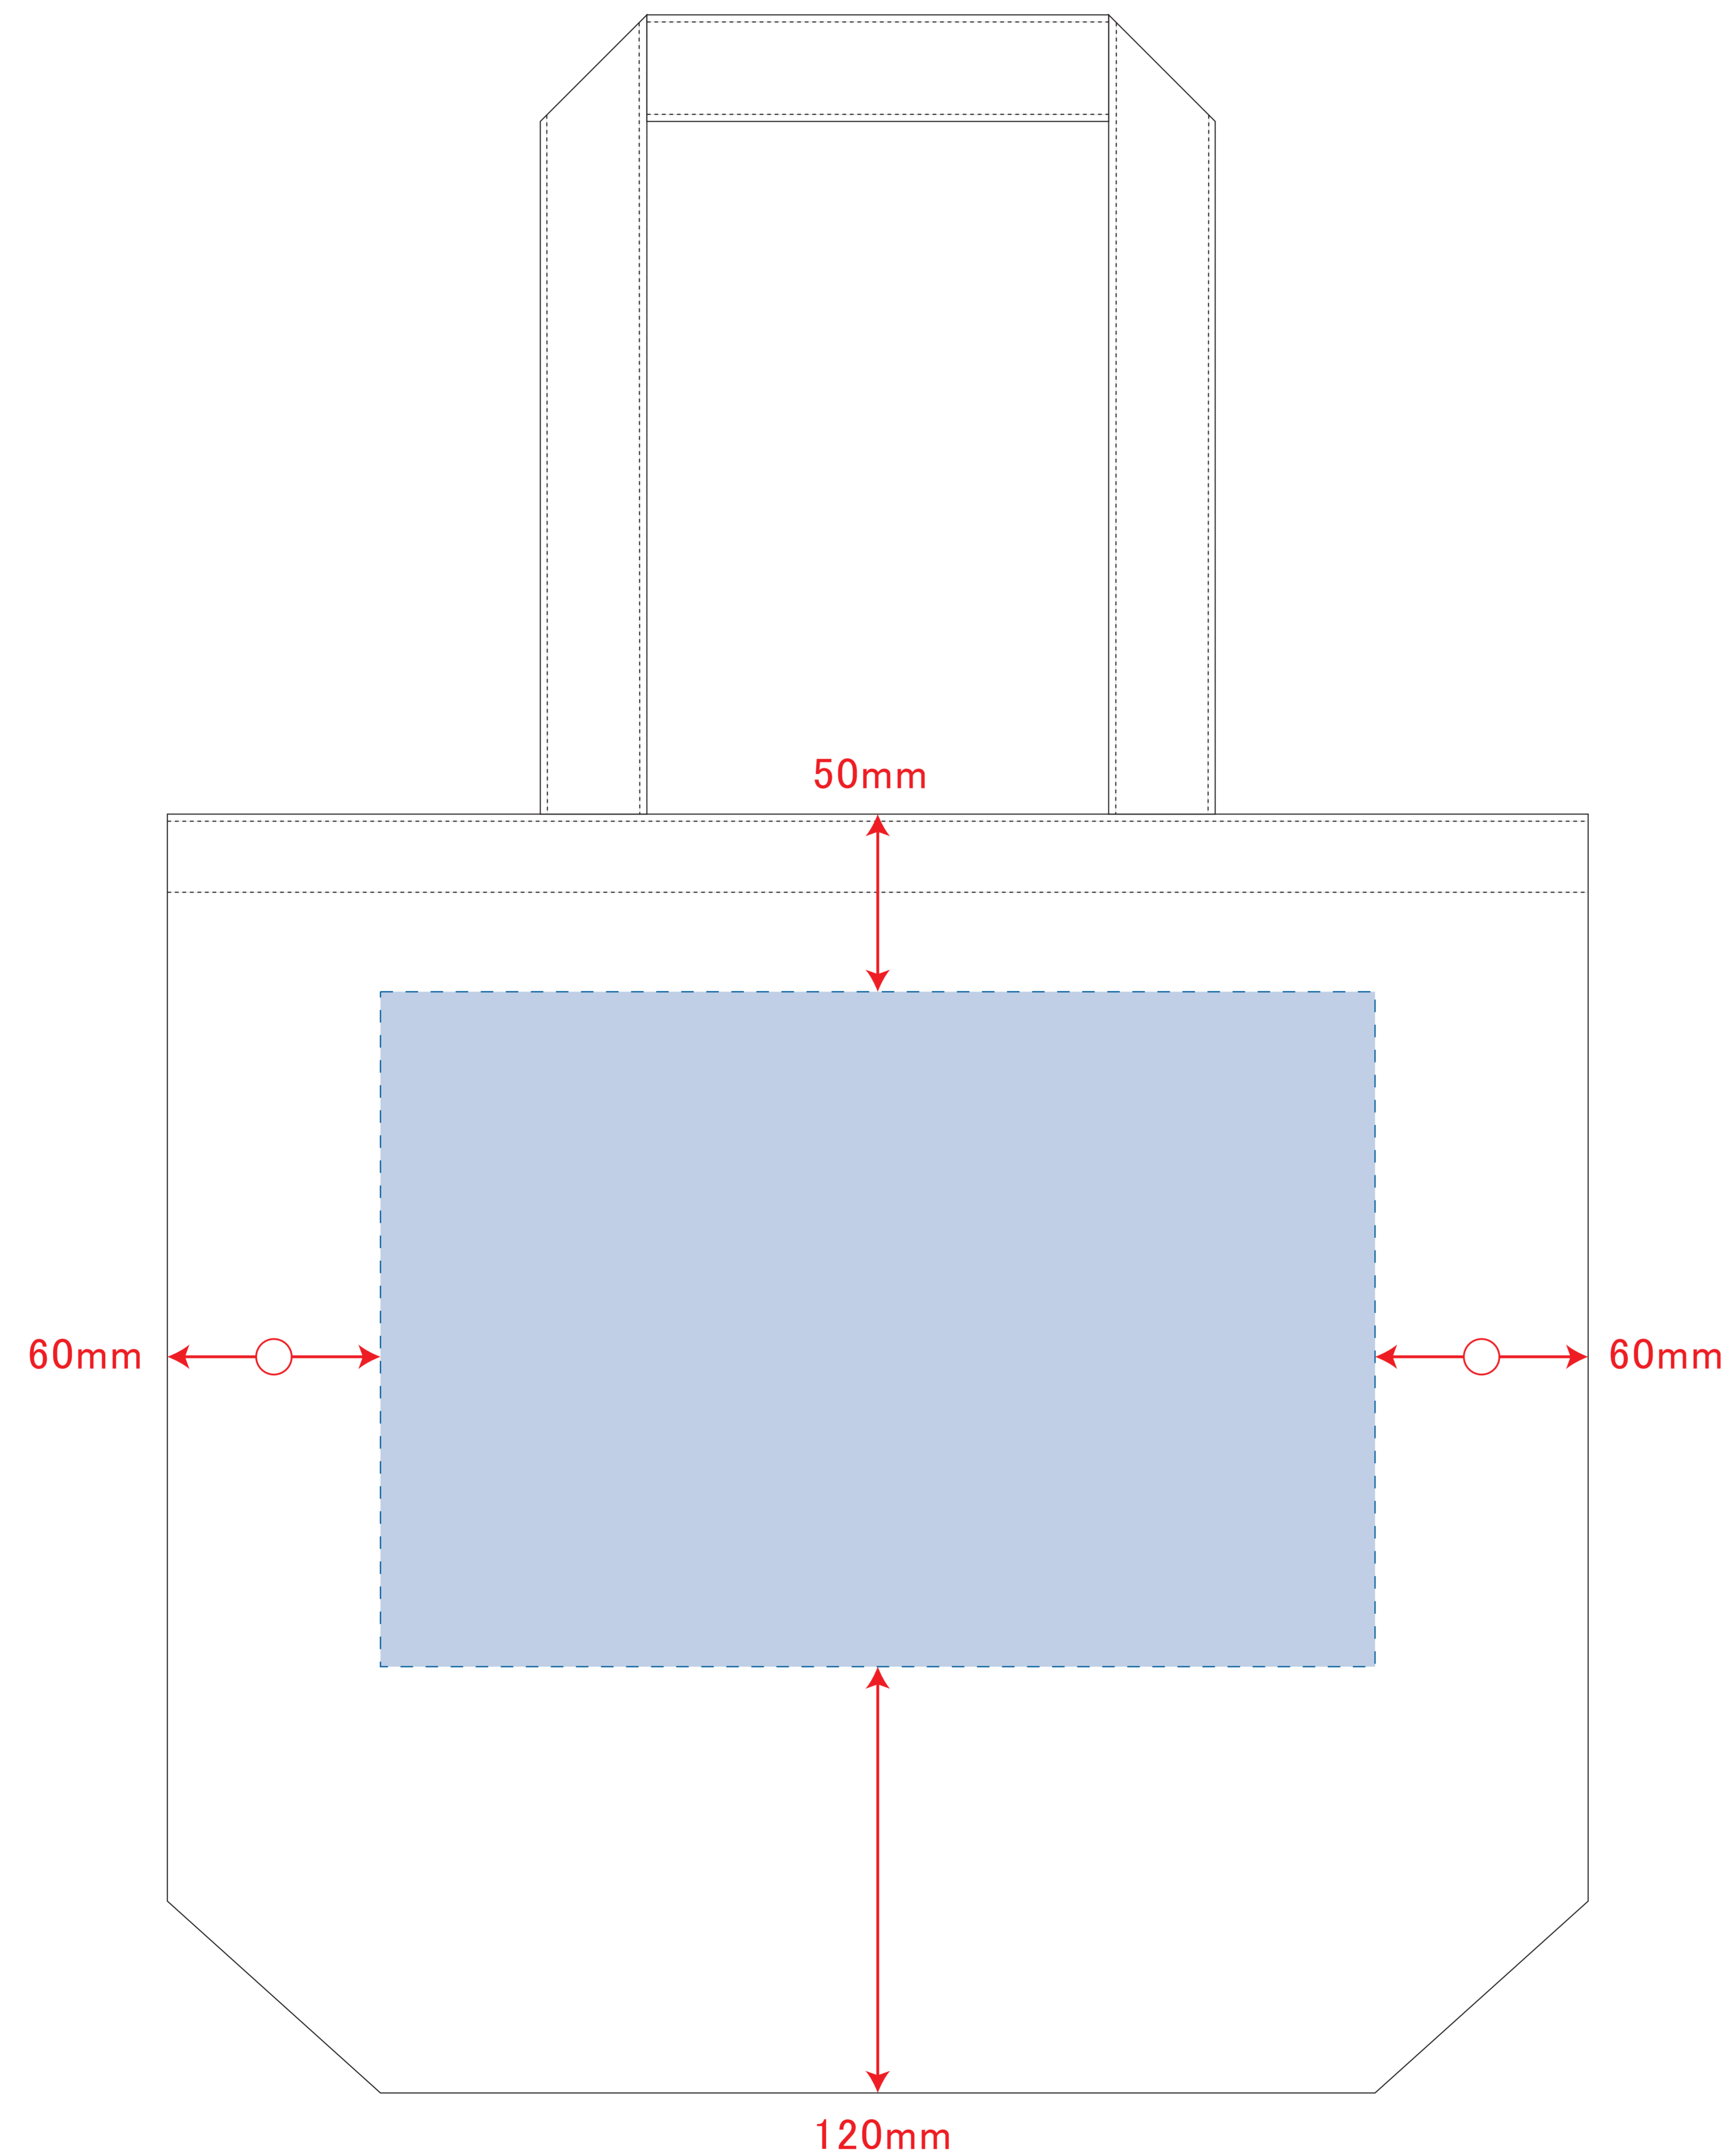

Scale=1/1 (原寸)

※画面の色はイメージです。実際の商品の色とは異なる場合があります。

※テンプレートはイメージです。実物と形状や色合いなど異なります。

TR-0752

キャンバスダイリートート (ML)

デザインサイズ

000×000 mm程度

制作上の注意点

●レイアウトするデザインの寸法を
デザインサイズにご記入下さい。
デザインサイズ
60×20mm程度

●データはCMYKで作成してください。

●刷り色はPANTONEまたはDICのチップでご指定下さい。
※黒・白・金・銀はチップでのご指定はできません。

●デザインを位置指定をする場合は
外周からデザインまでの数値を入力し
矢印を伸ばして調整して下さい。

●プリントは点線部分、
網掛けの刷り範囲 以内にお願い致します。
(ベースの材質、又はデザインによりベタ面が多い場合、
線が細かい場合等、調整が必要な場合がございます。)

●画像データは別途添付して下さい。(データにリンクしたもの)

※ナチュラルのみエコマーク有り(内側)

デザインスペース: W280×H190(mm)

■シルク印刷 最大範囲: W280×H190(mm)

■熱転写印刷 最大範囲: W280×H190(mm)

インクジェット用

※ナチュラルのみエコマーク有り(内側)

デザインスペース: W320×H260(mm)

■インクジェット 最大範囲: W320×H260(mm)