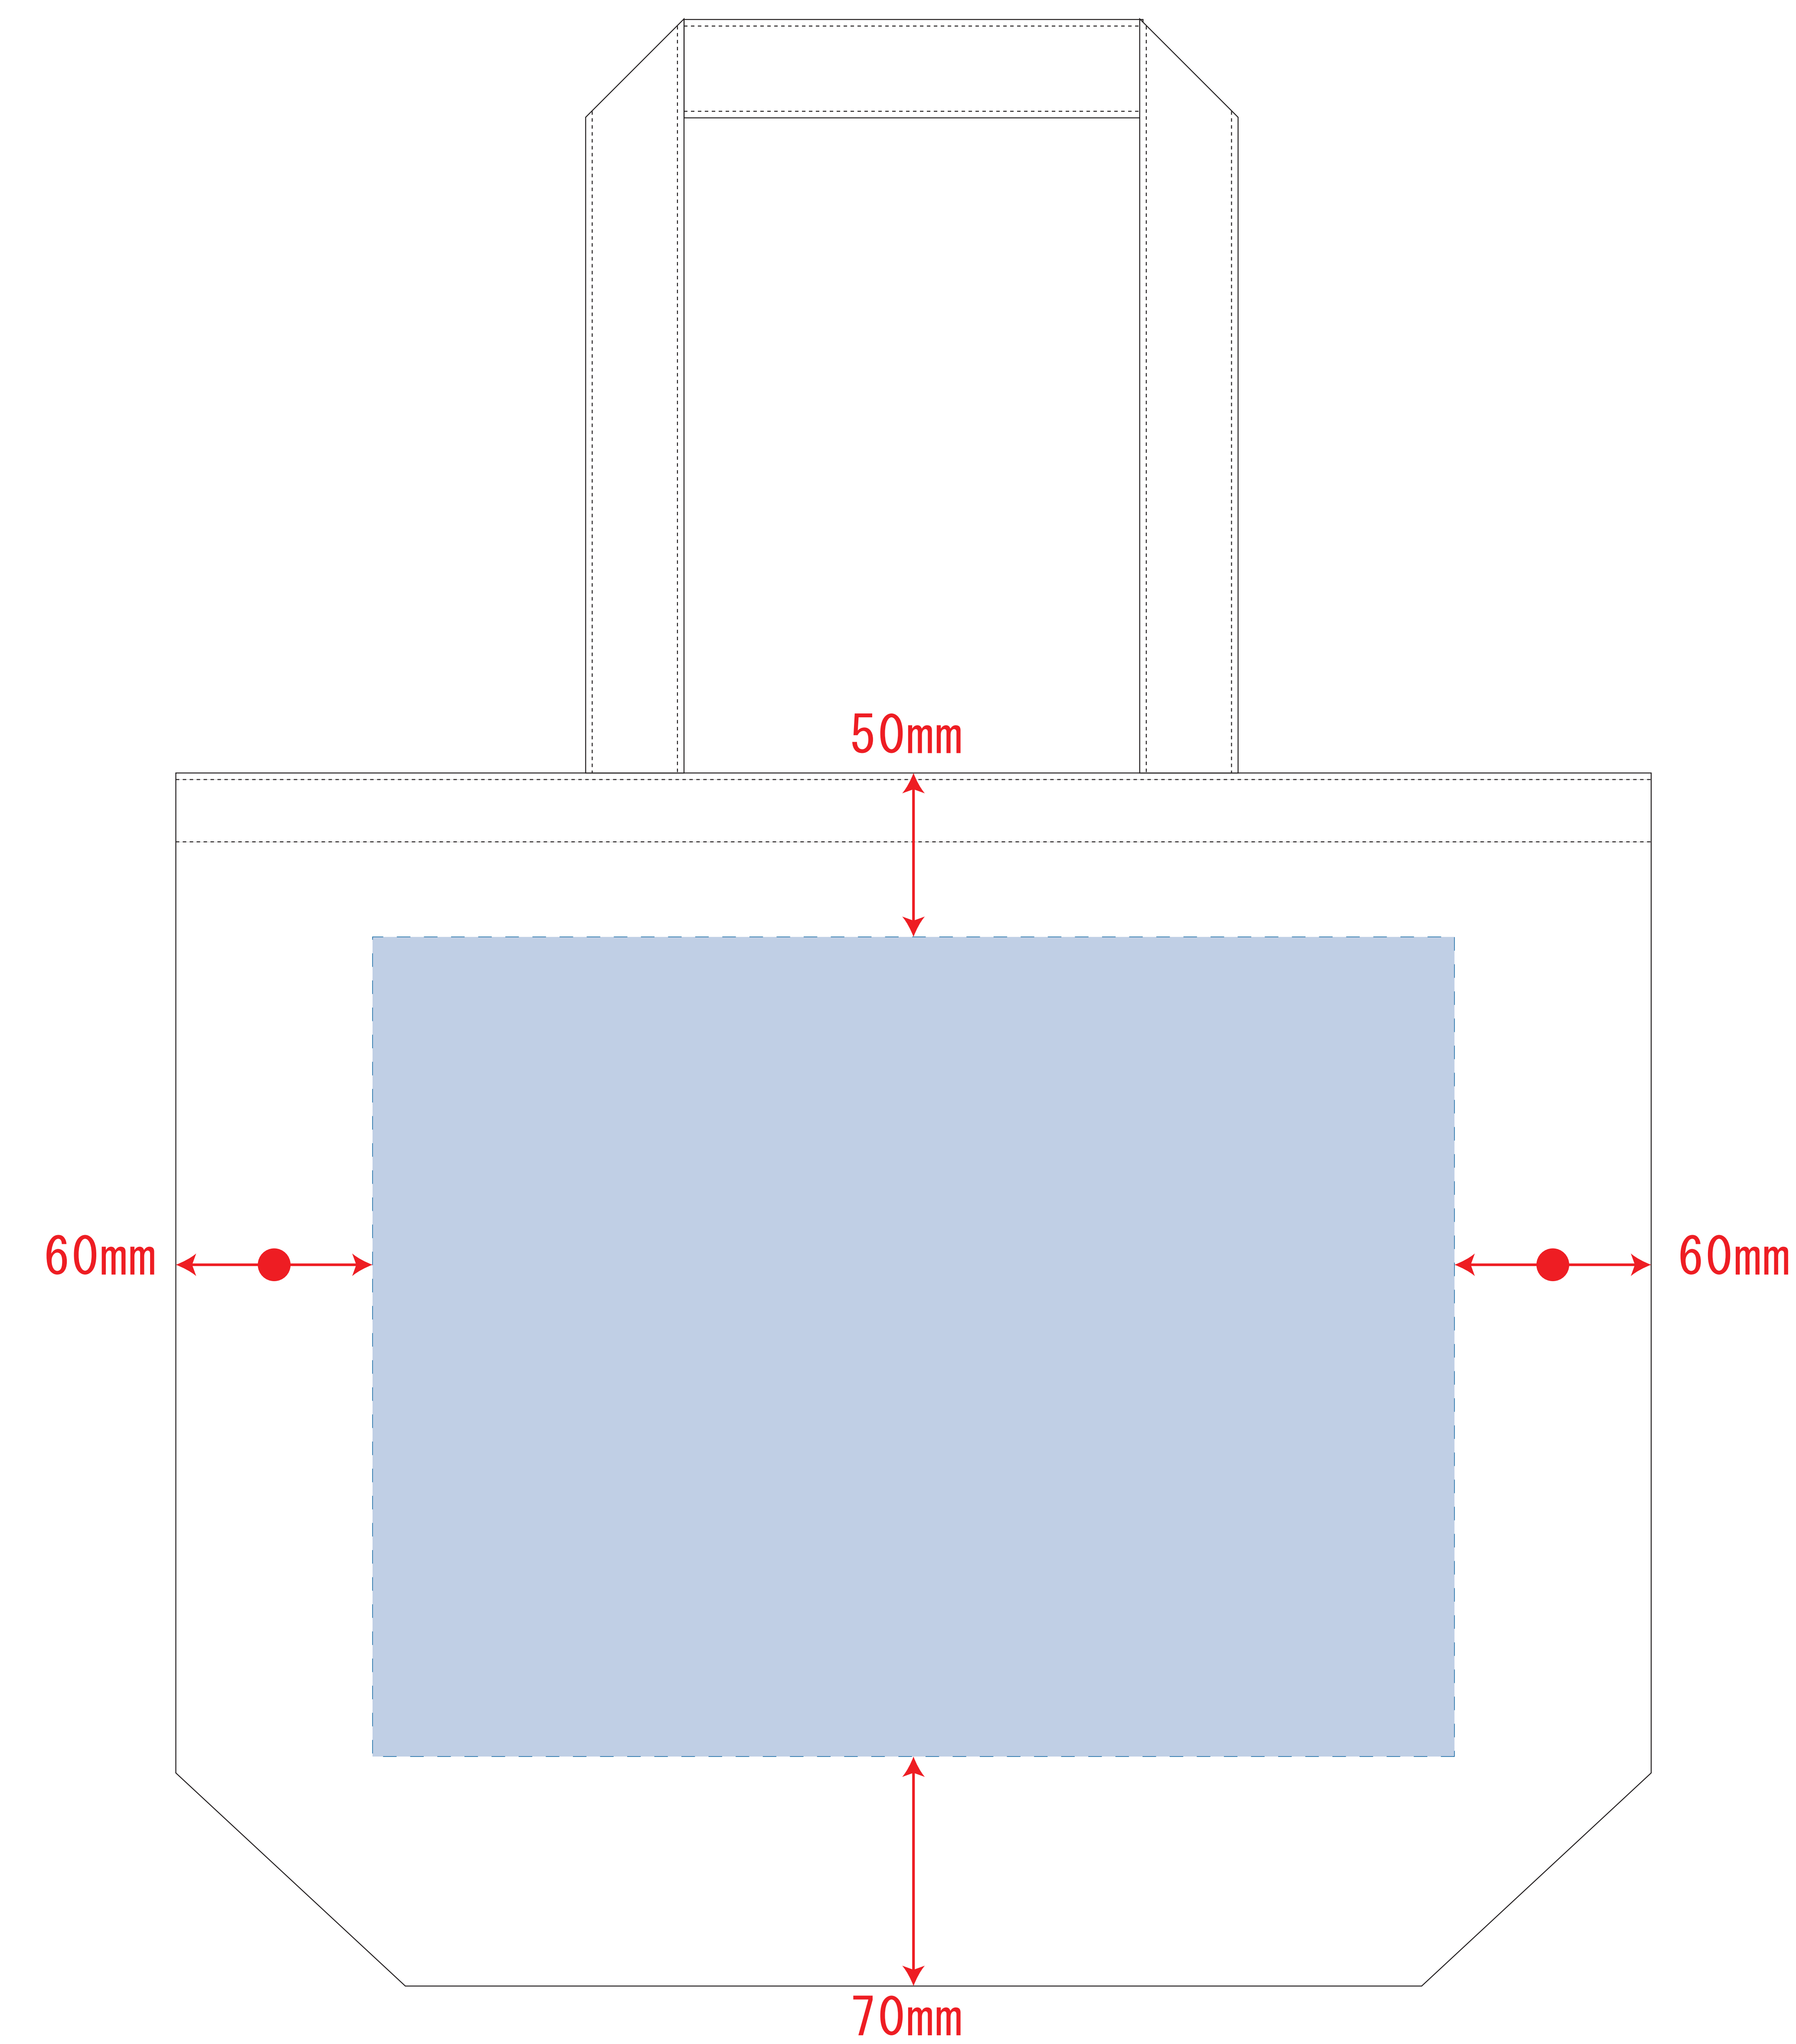

Scale=1/1 (原寸)

※画面の色はイメージです。実際の商品の色とは異なる場合があります。

※テンプレートはイメージです。実物と形状や色合いなど異なります。

TR-0753

キャンバスデイリートート (L)

デザインサイズ

000×000 mm程度

制作上の注意点

●レイアウトするデザインの寸法をデザインサイズにご記入下さい。 **デザインサイズ 60×20mm程度**

●データはCMYKで作成してください。

●刷り色はPANTONEまたはDICのチップでご指定下さい。
※黒・白・金・銀はチップでのご指定はできません。

●デザインを位置指定をする場合は外周からデザインまでの数値を入力し矢印を伸ばして調整して下さい。

●プリントは点線部分、網掛けの刷り範囲 以内にお願い致します。
(ベースの材質、又はデザインによりベタ面が多い場合、線が細かい場合等、調整が必要な場合がございます。)

●画像データは別途添付して下さい。(データにリンクしたもの)

※ナチュラルのみエコマーク有り(内側)

デザインスペース : W300×H190 (mm)

■シルク印刷 最大範囲 : W300×H190 (mm)

■熱転写印刷 最大範囲 : W300×H190 (mm)

インクジェット用

※ナチュラルのみエコマーク有り(内側)

デザインスペース : W330×H250 (mm)

■インクジェット印刷 最大範囲 : W330×H250 (mm)