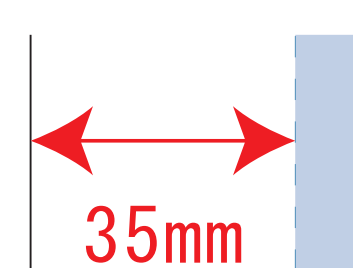

Scale=1/1 (原寸)

※画面の色はイメージです。実際の商品の色とは異なる場合があります。

※テンプレートはイメージです。実物と形状や色合いなど異なります。

TR-0753

キャンバスデイリートート (L)

デザインサイズ

000×000 mm程度

制作上の注意点

●レイアウトするデザインの寸法をデザインサイズにご記入下さい。 **デザインサイズ 60×20mm程度**

●データはCMYKで作成してください。

●刷り色はPANTONEまたはDICのチップでご指定下さい。
※黒・白・金・銀はチップでのご指定はできません。

●デザインを位置指定をする場合は外周からデザインまでの数値を入力し矢印を伸ばして調整して下さい。

●プリントは点線部分、網掛けの刷り範囲 以内にお願い致します。
(ベースの材質、又はデザインによりベタ面が多い場合、線が細かい場合等、調整が必要な場合がございます。)

●画像データは別途添付して下さい。(データにリンクしたもの)

※ナチュラルのみエコマーク有り(内側)

デザインスペース : W300×H190 (mm)

■シルク印刷 最大範囲 : W300×H190 (mm)

■熱転写印刷 最大範囲 : W300×H190 (mm)

インクジェット用

※ナチュラルのみエコマーク有り(内側)

デザインスペース : W330×H250 (mm)

■インクジェット印刷 最大範囲 : W330×H250 (mm)