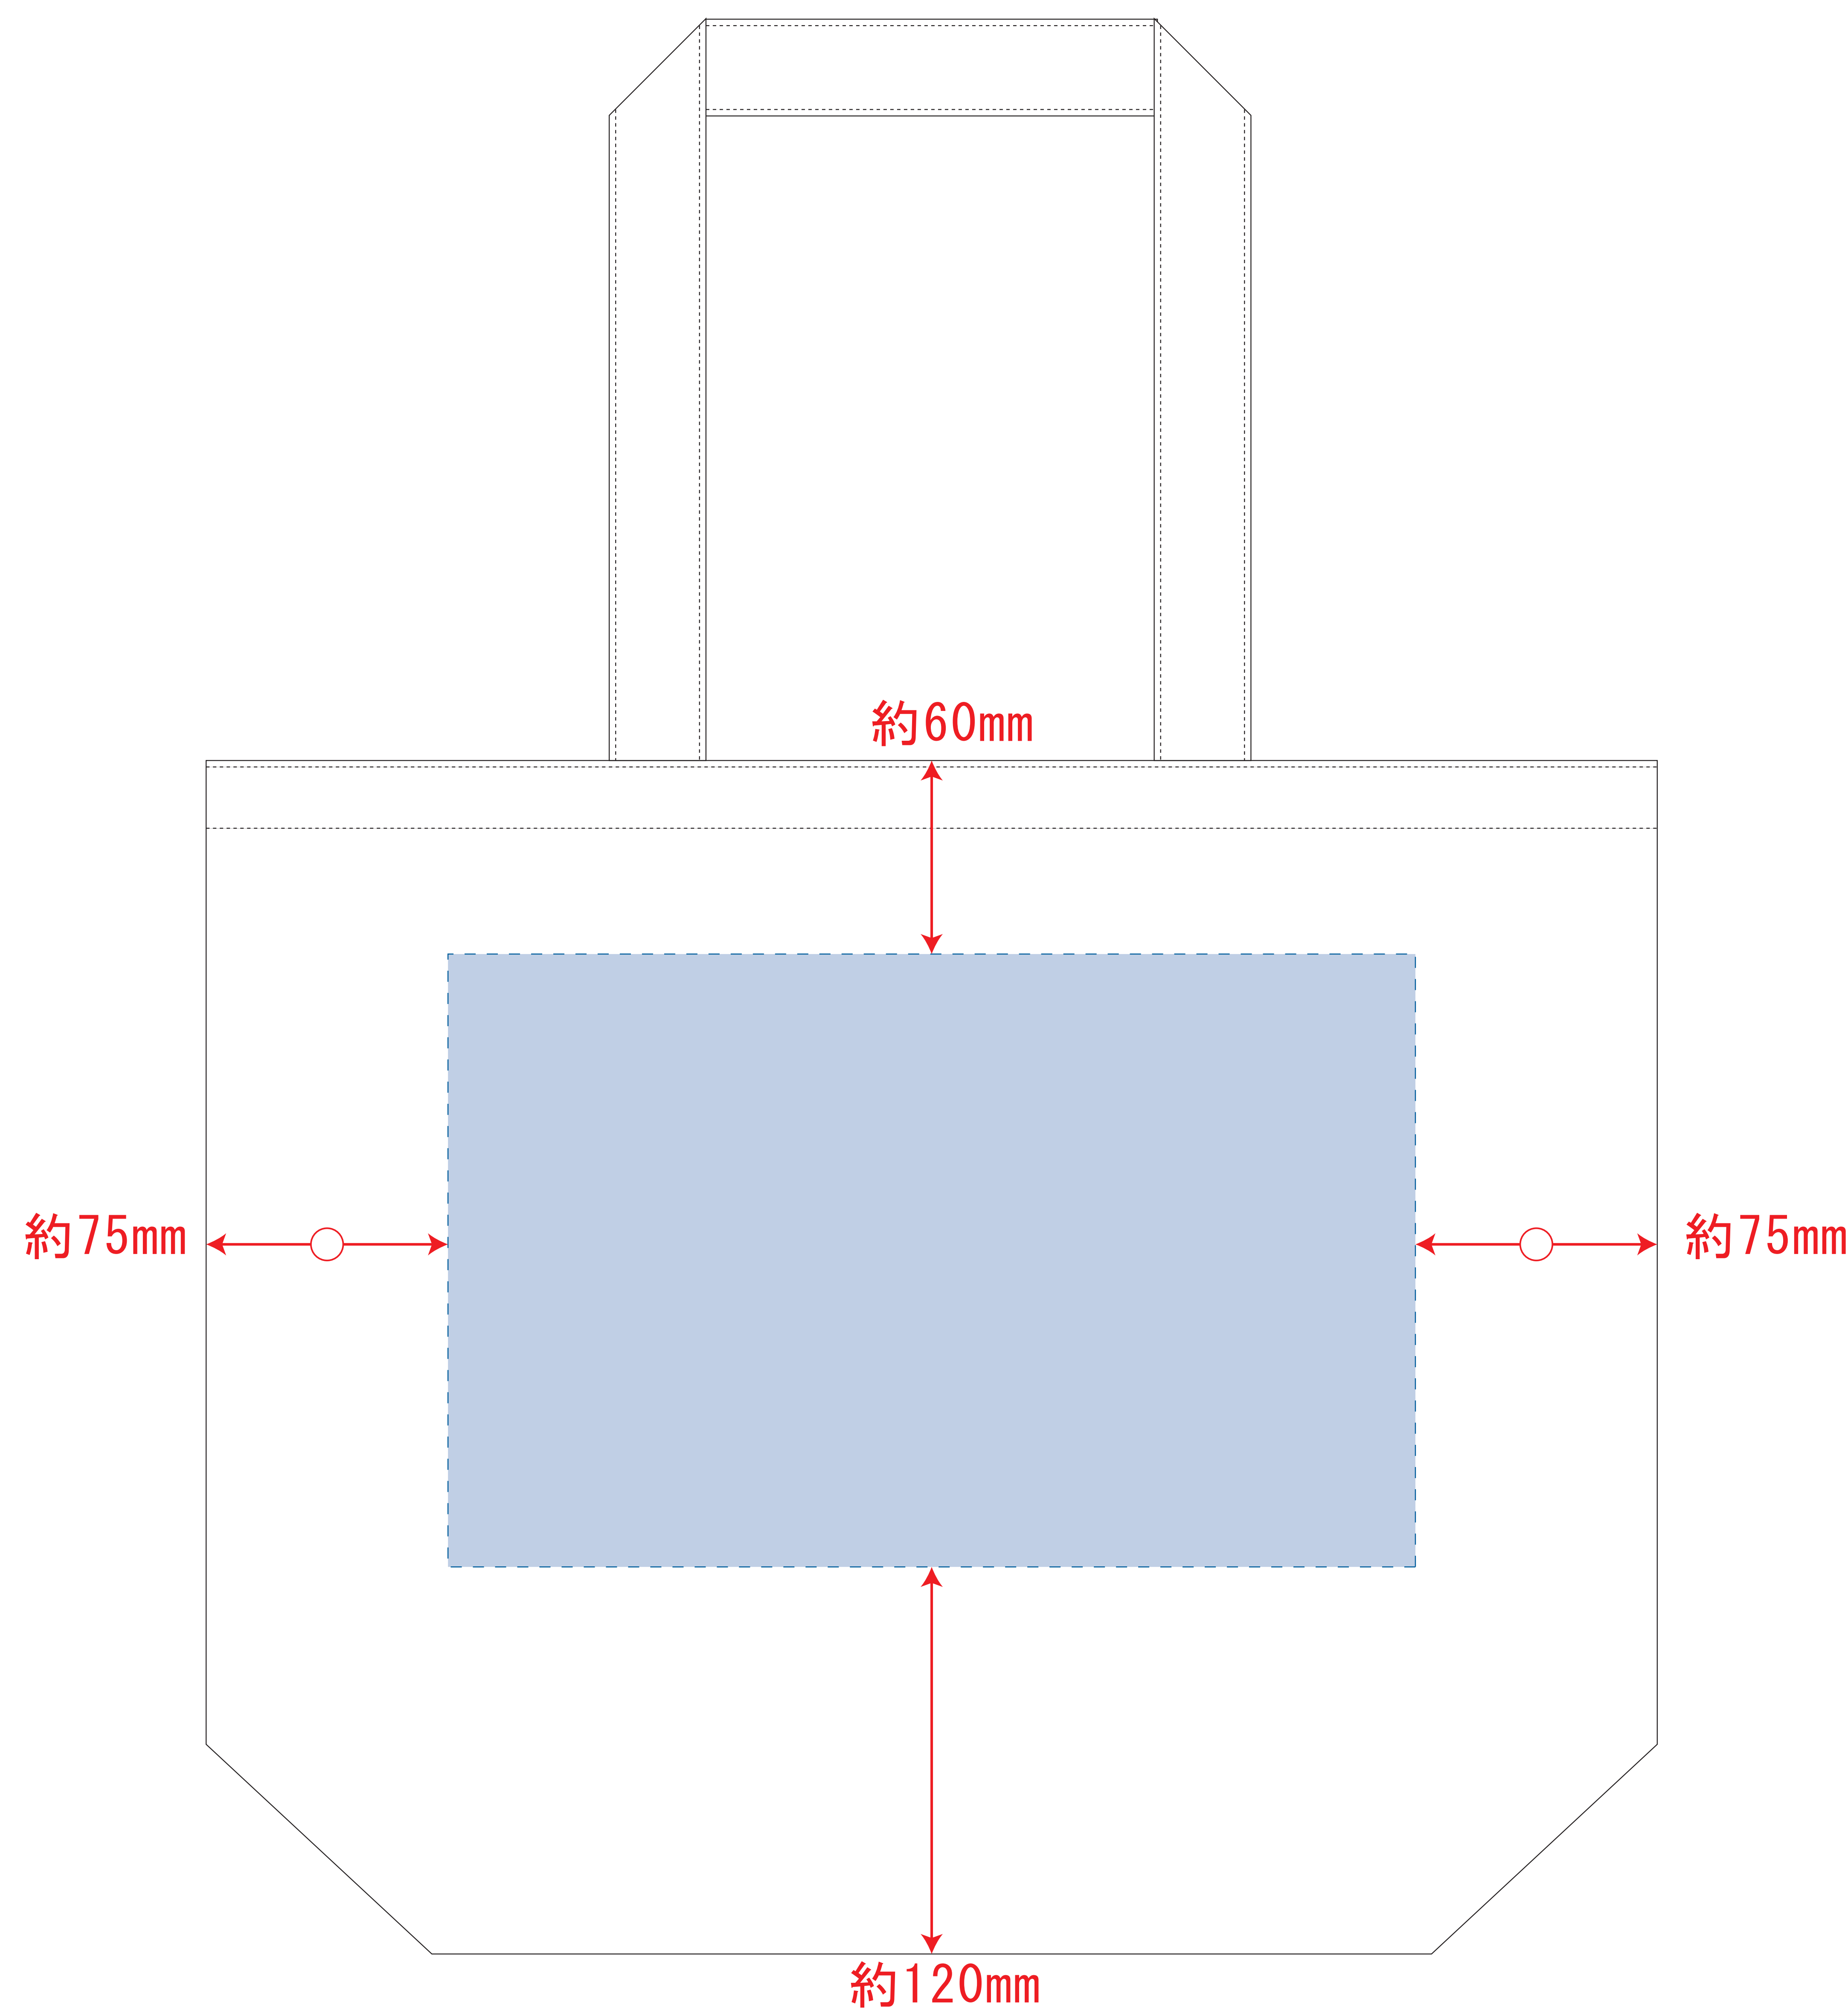

Scale=1/1 (原寸)

※画面の色はイメージです。実際の商品の色とは異なる場合があります。

※テンプレートはイメージです。実物と形状や色合いなど異なります。

TR-0753

キャンバスデイリートート (L)

デザインサイズ

000×000 mm程度

制作上の注意点

●レイアウトするデザインの寸法をデザインサイズにご記入下さい。 **デザインサイズ 60×20mm程度**

●データはCMYKで作成してください。

●刷り色はPANTONEまたはDICのチップでご指定下さい。
※黒・白・金・銀はチップでのご指定はできません。

●デザインを位置指定をする場合は外周からデザインまでの数値を入力し矢印を伸ばして調整して下さい。

●プリントは点線部分、網掛けの刷り範囲 以内にお願い致します。
(ベースの材質、又はデザインによりベタ面が多い場合、線が細かい場合等、調整が必要な場合がございます。)

●画像データは別途添付して下さい。(データにリンクしたもの)

※ナチュラルのみエコマーク有り(内側)

デザインスペース : W300×H190 (mm)

■シルク印刷 最大範囲 : W300×H190 (mm)

■熱転写印刷 最大範囲 : W300×H190 (mm)

インクジェット用

※ナチュラルのみエコマーク有り(内側)

デザインスペース : W330×H250 (mm)

■インクジェット印刷 最大範囲 : W330×H250 (mm)