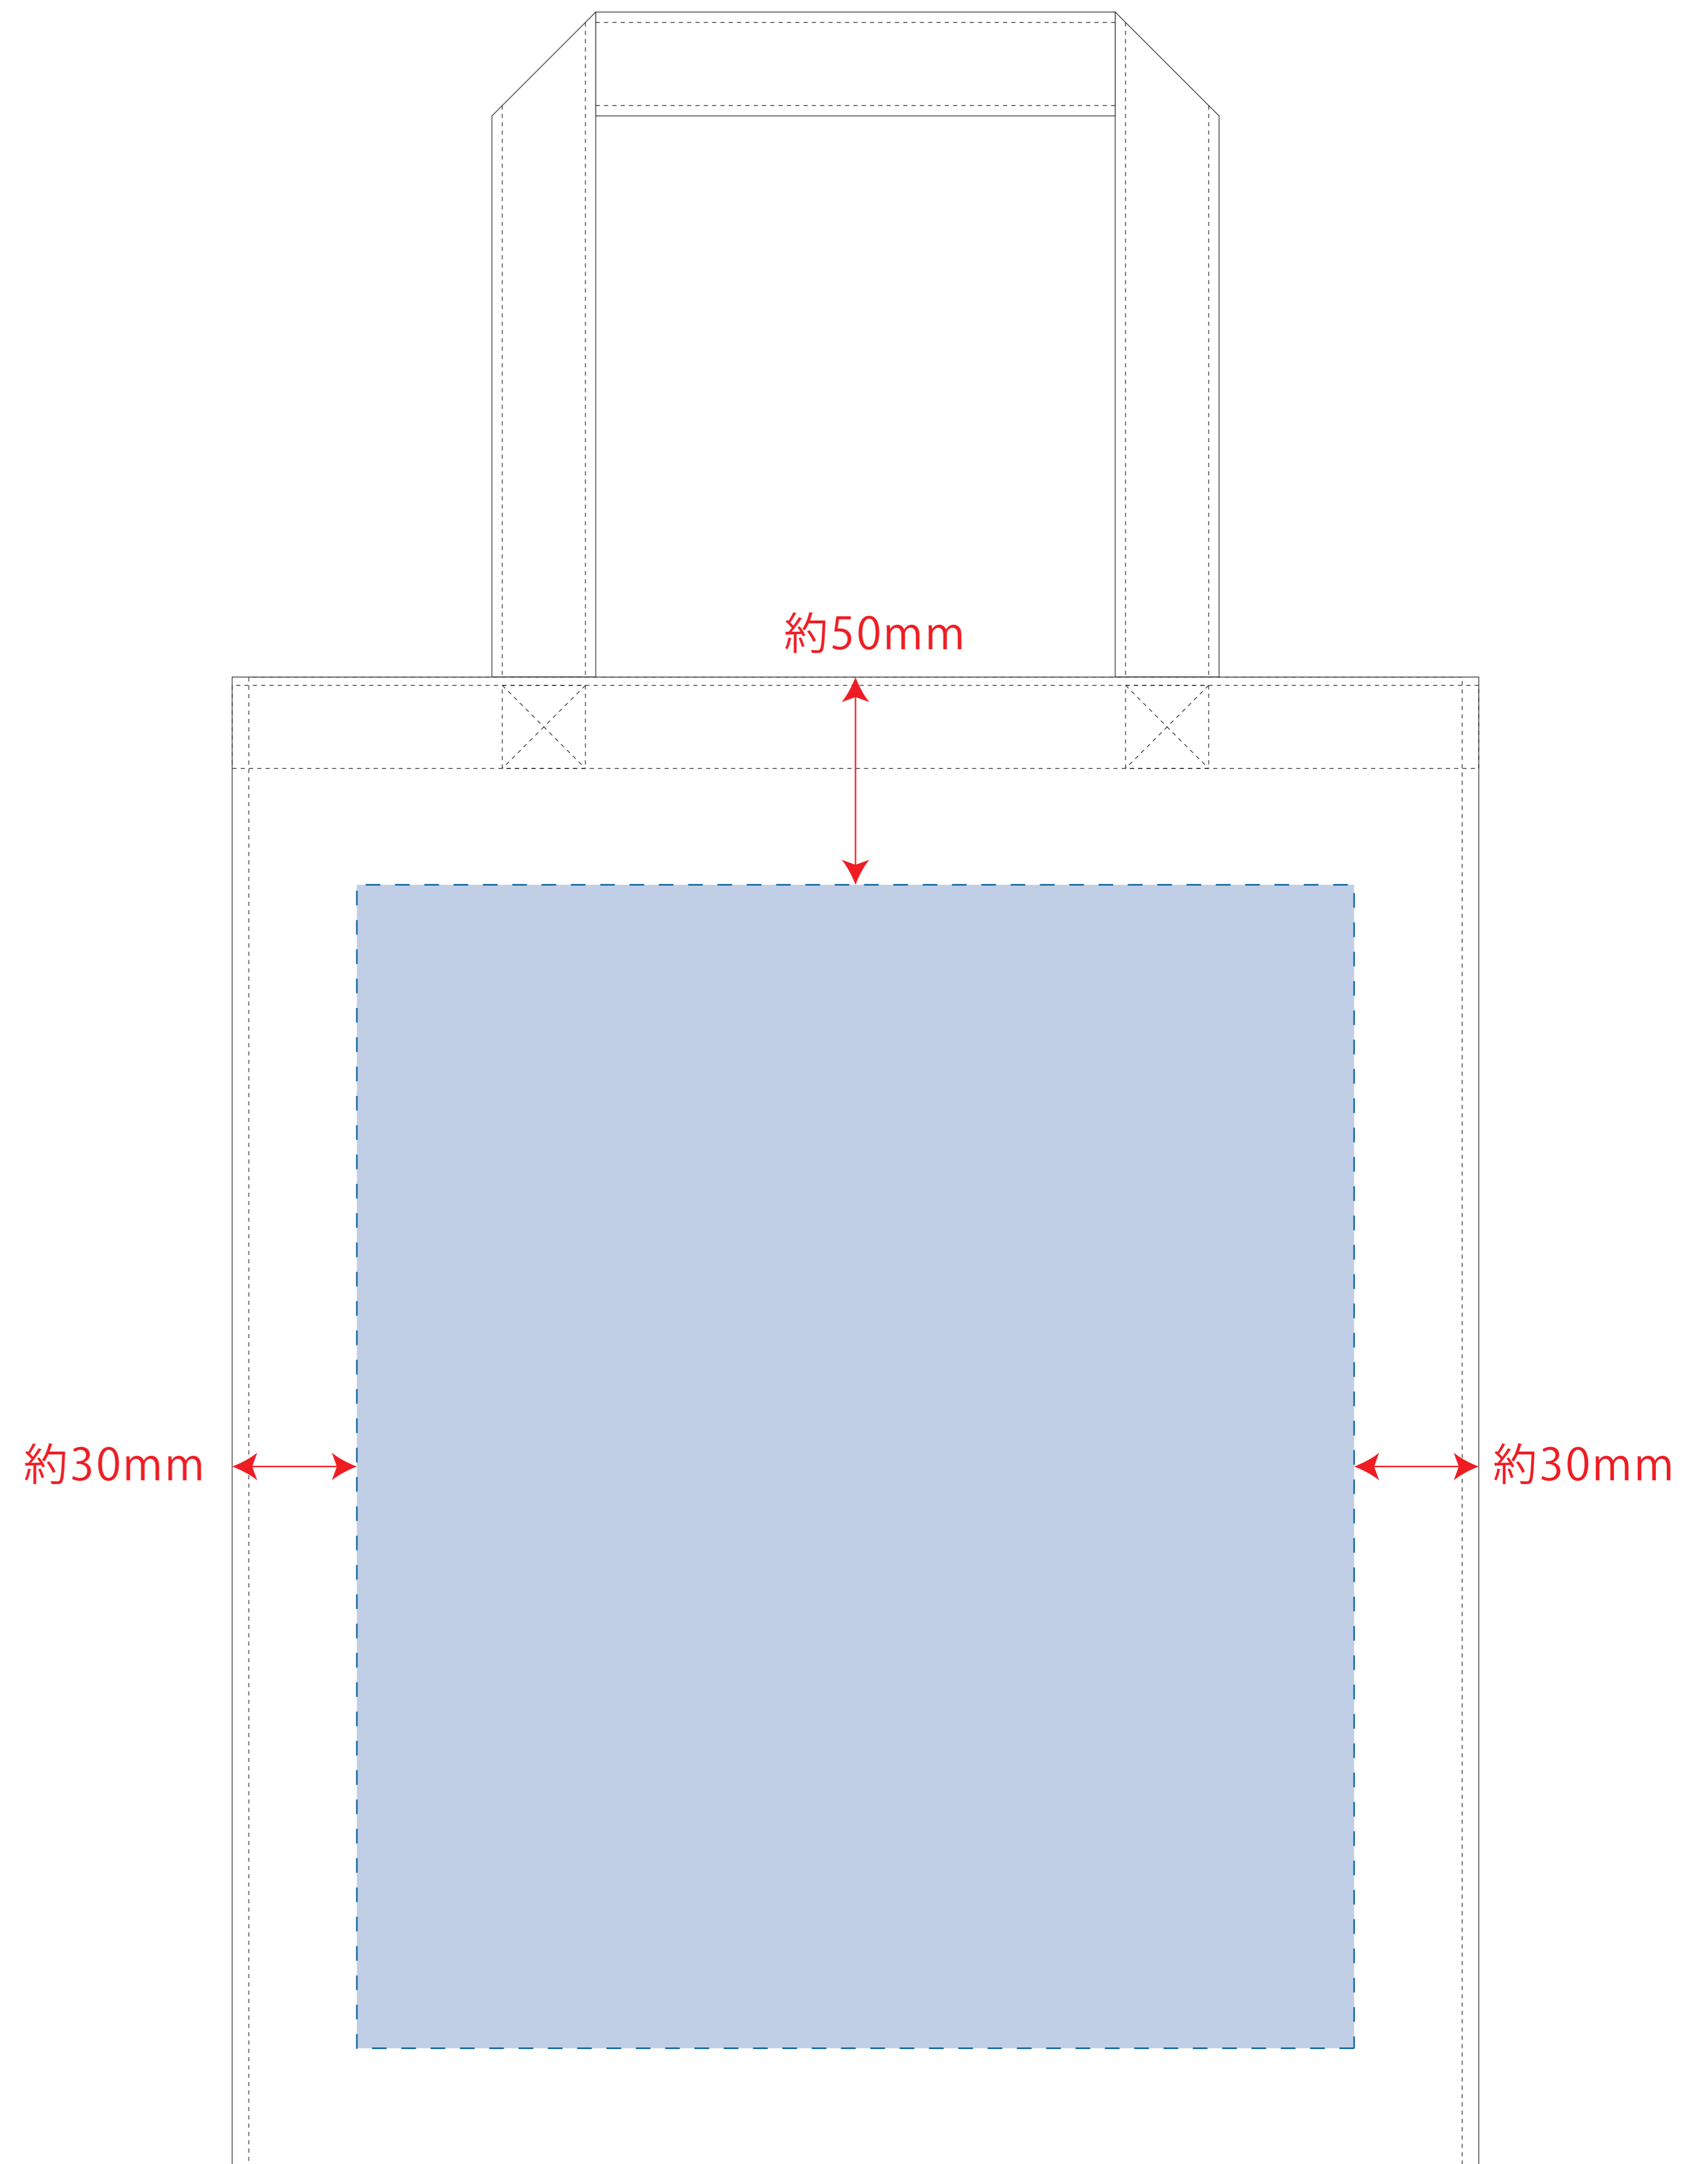

Scale=1/1 (原寸)

※画面の色はイメージです。実際の商品の色とは異なる場合があります。

※テンプレートはイメージです。実物と形状や色合いなど異なります。

TR-0763

ユーティリティバッグコンビ (L) 2

デザインサイズ

000×000 mm程度

制作上の注意点

●レイアウトするデザインの寸法を
デザインサイズにご記入下さい。
デザインサイズ 60×20mm程度

●データはCMYKで作成してください。

●刷り色はPANTONEまたはDICのチップでご指定下さい。
※黒・白・金・銀はチップでの指定はできません。

●デザインを位置指定をする場合は
外周からデザインまでの数値を入力し
矢印を伸ばして調整して下さい。

●プリントは点線部分、
網掛けの刷り範囲 以内にお願致します。

(ベースの材質、又はデザインによりベタ面が多い場合、
線が細かい場合等、調整が必要な場合がございます。)

●細かい文字などは素材の関係上かすれたり、
つぶれてしまう場合がございます。
綺麗に印刷する場合は線幅1mmを目安に作成して下さい。

●ベース素材のカラーにより、
印刷色の仕上がりが若干変わる場合がございます。

※画像データをご使用の際の注意点

●1色データは原寸600dpiのモノクロ2階調の
画像データをレイアウトして下さい。

●フルカラーデータは原寸350dpi以上、CMYKで作成し、
画像データをレイアウトして下さい。

●画像データは別途添付して下さい。(データにリンクしたもの)

デザインスペース：W240×H280 (mm)

■シルク印刷 最大範囲：W240×H280 (mm)

■熱転写印刷 最大範囲：W240×H280 (mm)

※細かな位置指定はできません