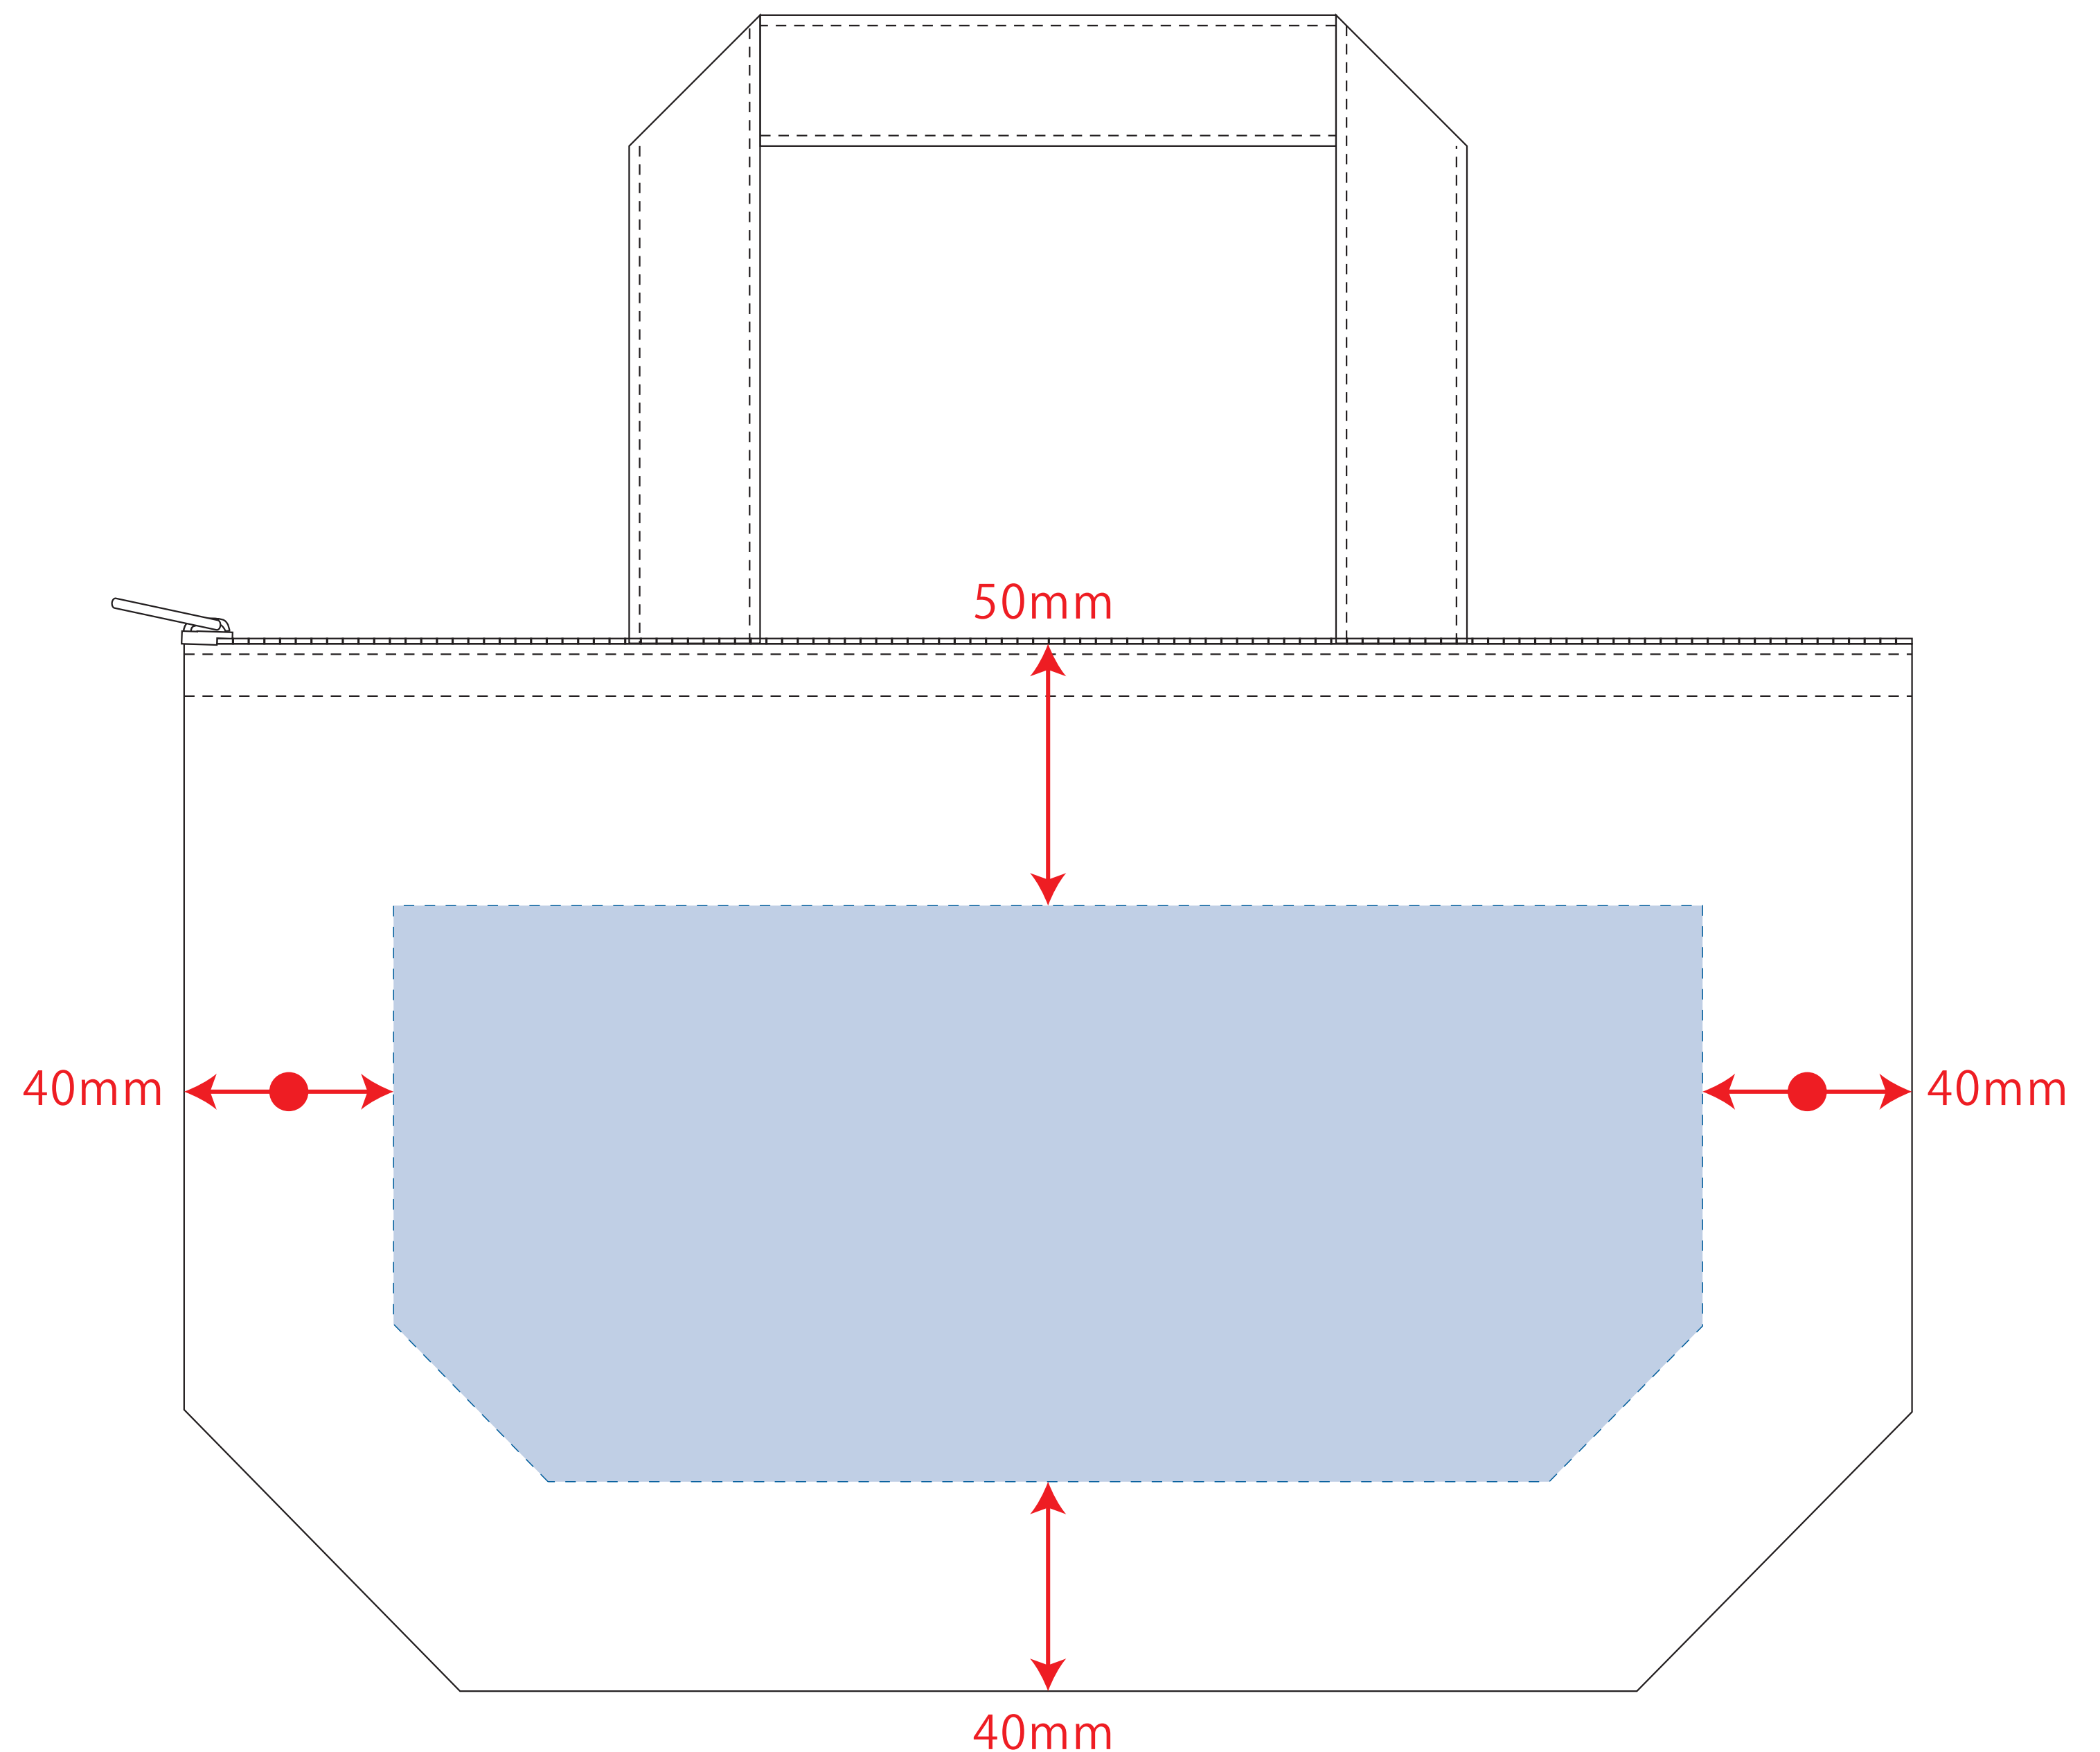

Scale=1/1 (原寸)

※画面の色はイメージです。実際の商品の色とは異なる場合があります。

※テンプレートはイメージです。実物と形状や色合いなど異なります。

TR-0769

キャンバス保冷トート (S)

デザインサイズ

000×000 mm程度

制作上の注意点

●レイアウトするデザインの寸法をデザインサイズにご記入下さい。 **デザインサイズ 60×20mm程度**

●データはCMYKで作成してください。

●刷り色はPANTONEまたはDICのチップでご指定下さい。
※黒・白・金・銀はチップでのご指定はできません。

●デザインを位置指定をする場合は外周からデザインまでの数値を入力し矢印を伸ばして調整して下さい。

●プリントは点線部分、網掛けの刷り範囲  以内をお願い致します。

(ベースの材質、又はデザインによりベタ面が多い場合、線が細かい場合等、調整が必要な場合がございます。)

●細かい文字などは素材の関係上かすれたり、つぶれてしまう場合がございます。綺麗に印刷する場合は線幅1mmを目安に作成して下さい。

●ベース素材のカラーにより、印刷色の仕上がりが若干変わる場合がございます。

※画像データをご使用の際の注意点

●1色データは原寸600dpiのモノクロ2階調の画像データをレイアウトして下さい。

●フルカラーデータは原寸350dpi以上、CMYKで作成し、画像データをレイアウトして下さい。

●画像データは別途添付して下さい。(データにリンクしたもの)

デザインスペース：W250×H110 (mm)

■シルク印刷 最大範囲：W250×H110 (mm)

■熱転写印刷 最大範囲：W250×H110 (mm)