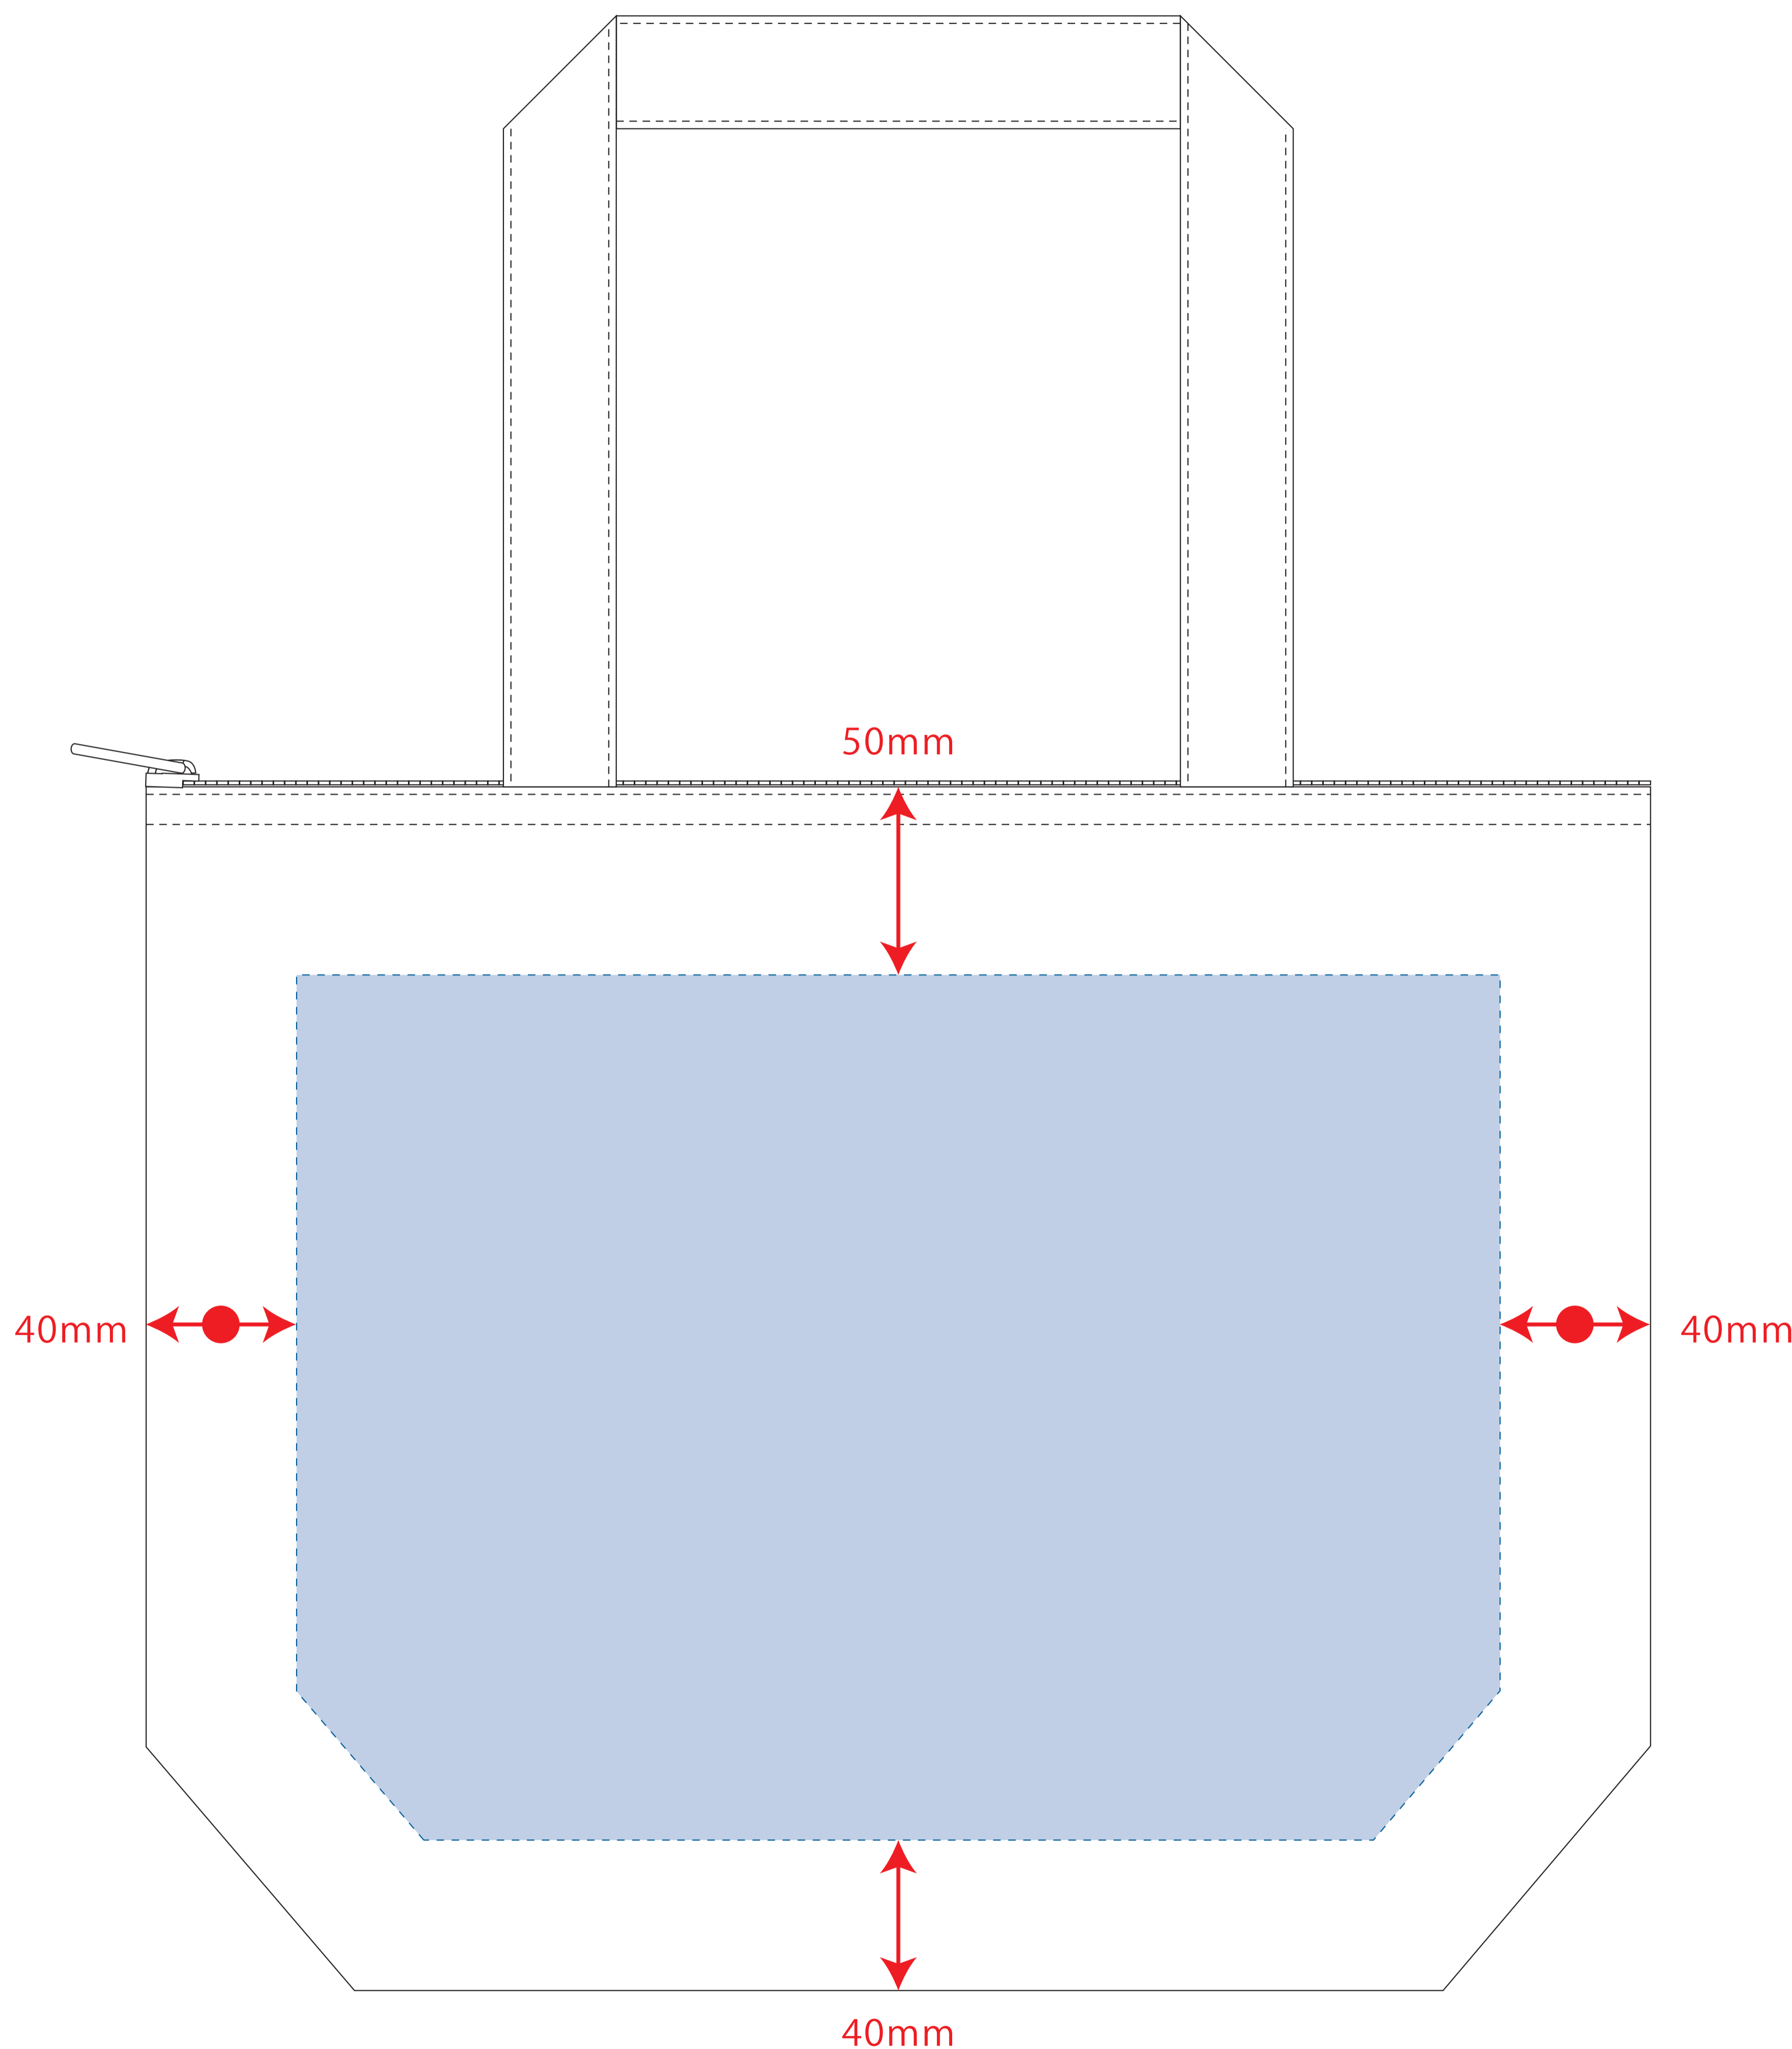

Scale=1/1 (原寸)

※画面の色はイメージです。実際の商品の色とは異なる場合があります。

※テンプレートはイメージです。実物と形状や色合いなど異なります。

TR-0770

キャンバス保冷トート (M)

デザインサイズ

000×000 mm程度

制作上の注意点

- レイアウトするデザインの寸法をデザインサイズにご記入下さい。 **デザインサイズ 60×20mm程度**
- データはCMYKで作成してください。
- 刷り色はPANTONEまたはDICのチップでご指定下さい。
※黒・白・金・銀はチップでのご指定はできません。
- デザインを位置指定をする場合は外周からデザインまでの数値を入力し矢印を伸ばして調整して下さい。
 35mm
- プリントは点線部分、網掛けの刷り範囲  以内をお願い致します。
(ベースの材質、又はデザインによりベタ面が多い場合、線が細かい場合等、調整が必要な場合がございます。)
- 細かい文字などは素材の関係上かすれたり、つぶれてしまう場合がございます。
綺麗に印刷する場合は線幅1mmを目安に作成して下さい。
- ベース素材のカラーにより、印刷色の仕上がりが若干変わる場合がございます。

※画像データをご使用の際の注意点

- 1色データは原寸600dpiのモノクロ2階調の画像データをレイアウトして下さい。
- フルカラーデータは原寸350dpi以上、CMYKで作成し、画像データをレイアウトして下さい。
- 画像データは別途添付して下さい。(データにリンクしたもの)

デザインスペース : W320×H230 (mm)

■シルク印刷 最大範囲 : W250×H230 (mm)

■熱転写印刷 最大範囲 : W250×H230 (mm)